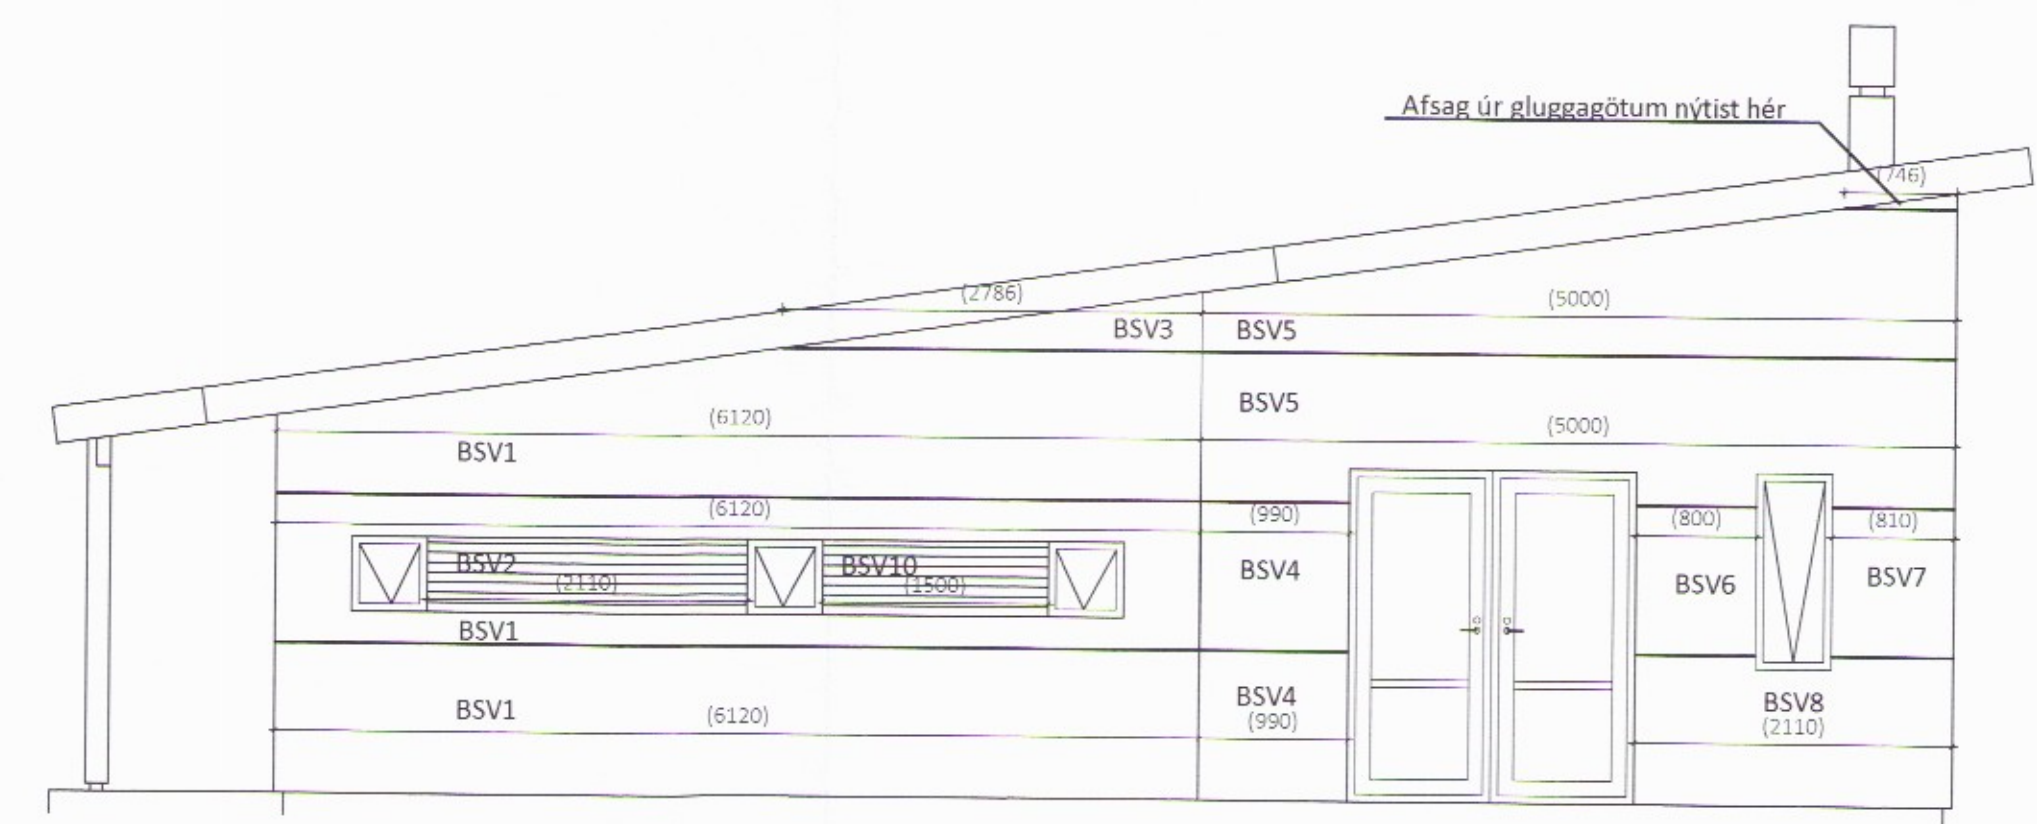

Grunmynd Mkv. 1:50

Bárustál klæðning suð-vestur
1:50

Bárustál klæðning norð-austur
1:50

Bárustál klæðning norð-vestur
1:50

Bárustál klæðning suð-austur
1:50

Allt bárustál mælist á byggingastað

ÖLL AFRITUN OG AFRITUN TEIKNINGAR AD HLUTA EDA Í HEILD ER HÁÐ SKRIFLEGU LEYFI LÍMTRÉ VÍRNET EHF.