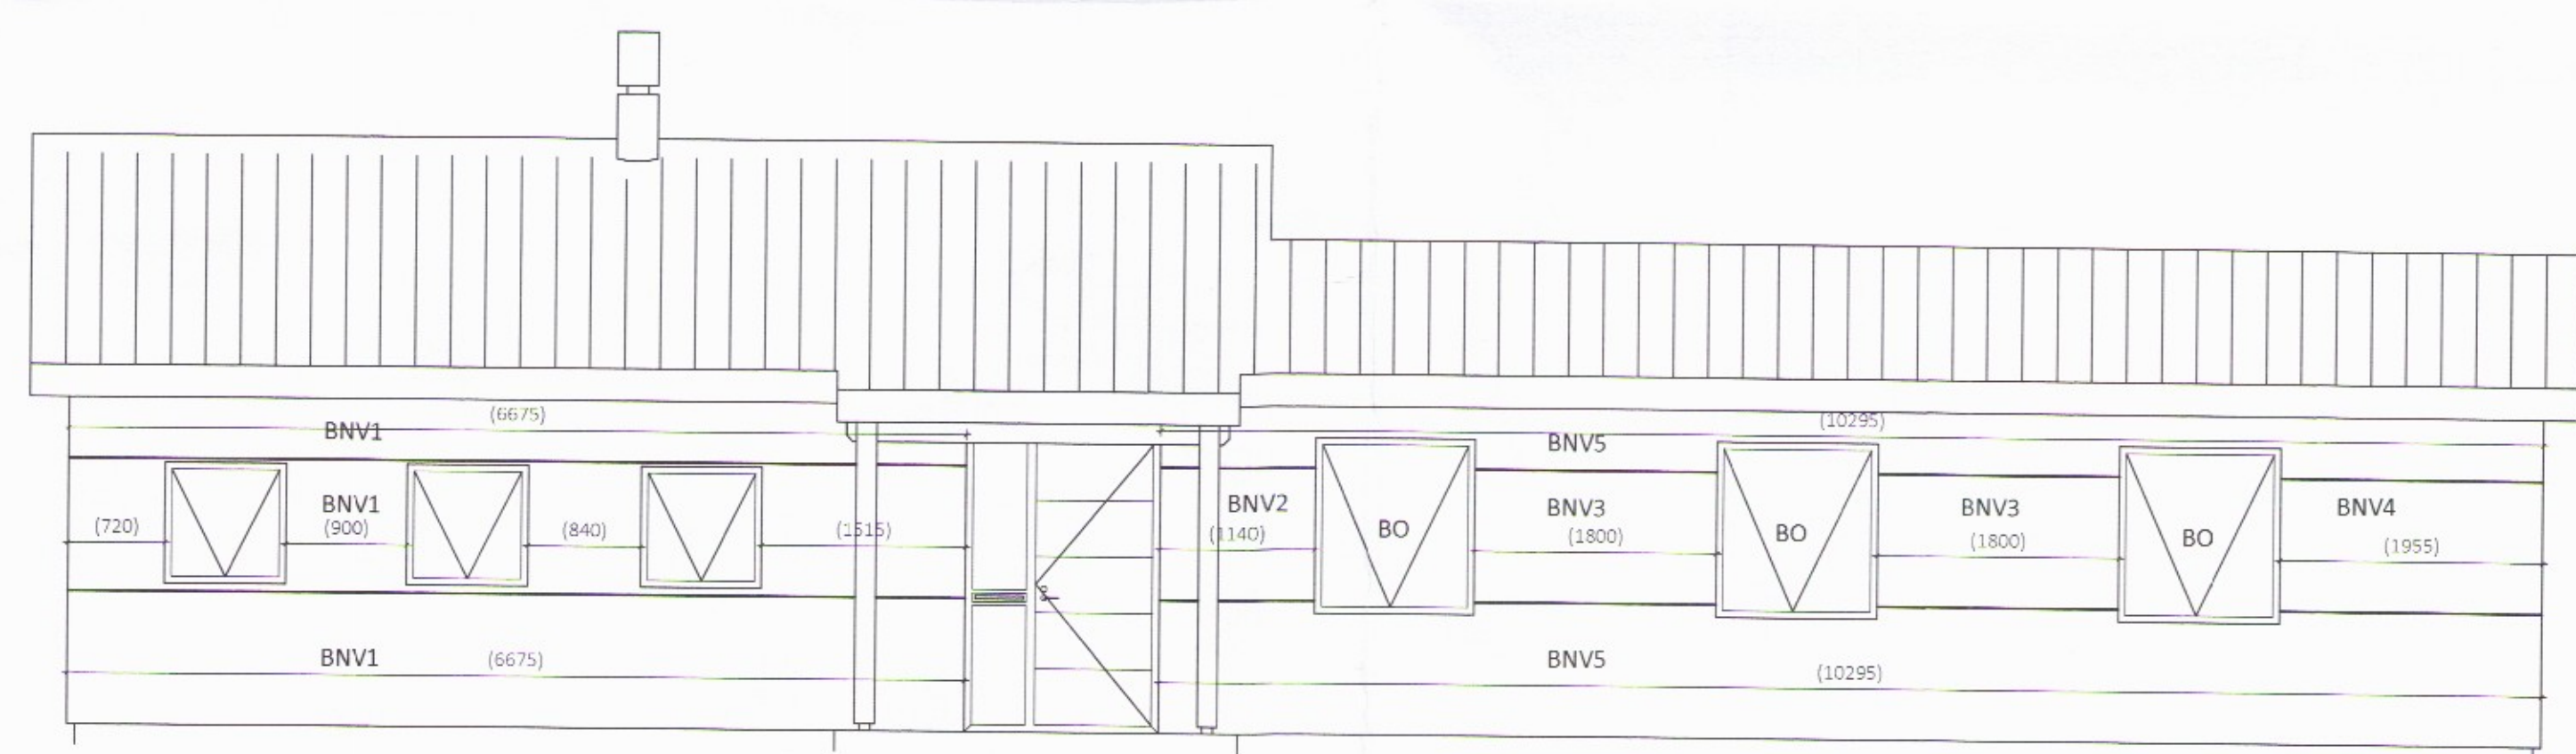

Grunmynd Mkv. 1:50

Bárustál klæðning suð-vestur
1:50

Bárustál klæðning norð-austur
1:50

Bárustál klæðning norð-vestur
1:50

Bárustál klæðning suð-austur
1:50

Allt bárustál mælist á byggingastað

ÖLL AFRITUN OG AFRITUN TEIKNINGAR AD HLUTA EDA Í HEILD ER HÁÐ SKRIFLEGU LEYFI LÍMTRÉ VÍRNET EHF.