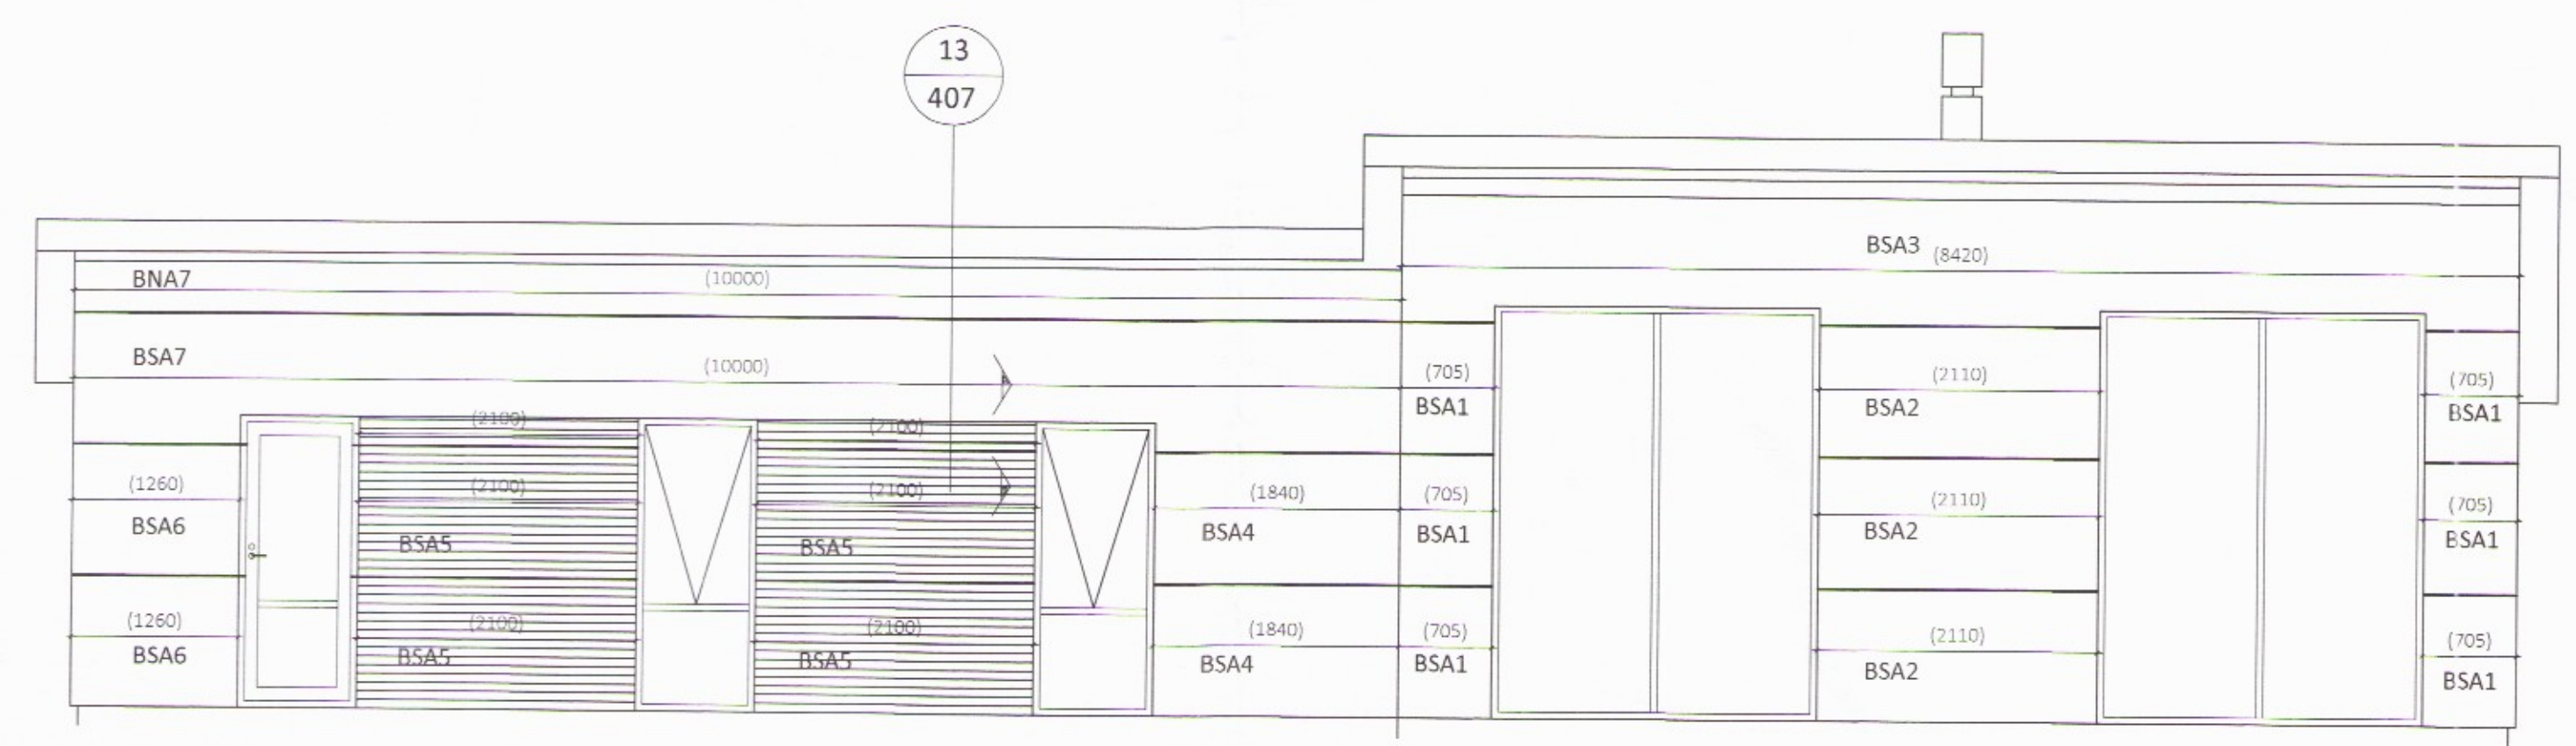

Grunmynd Mkv. 1:50

Bárustál klæðning suð-vestur
1:50

Bárustál klæðning norð-austur
1:50

Bárustál klæðning norð-vestur
1:50

Bárustál klæðning suð-austur
1:50

Allt bárustál mælist á byggingastað

ÖLL AFRITUN OG AFRITUN TEIKNINGAR AD HLUTA EDA Í HEILD ER HÁÐ SKRIFLEGU LEYFI LÍMTRÉ VÍRNET EHF.