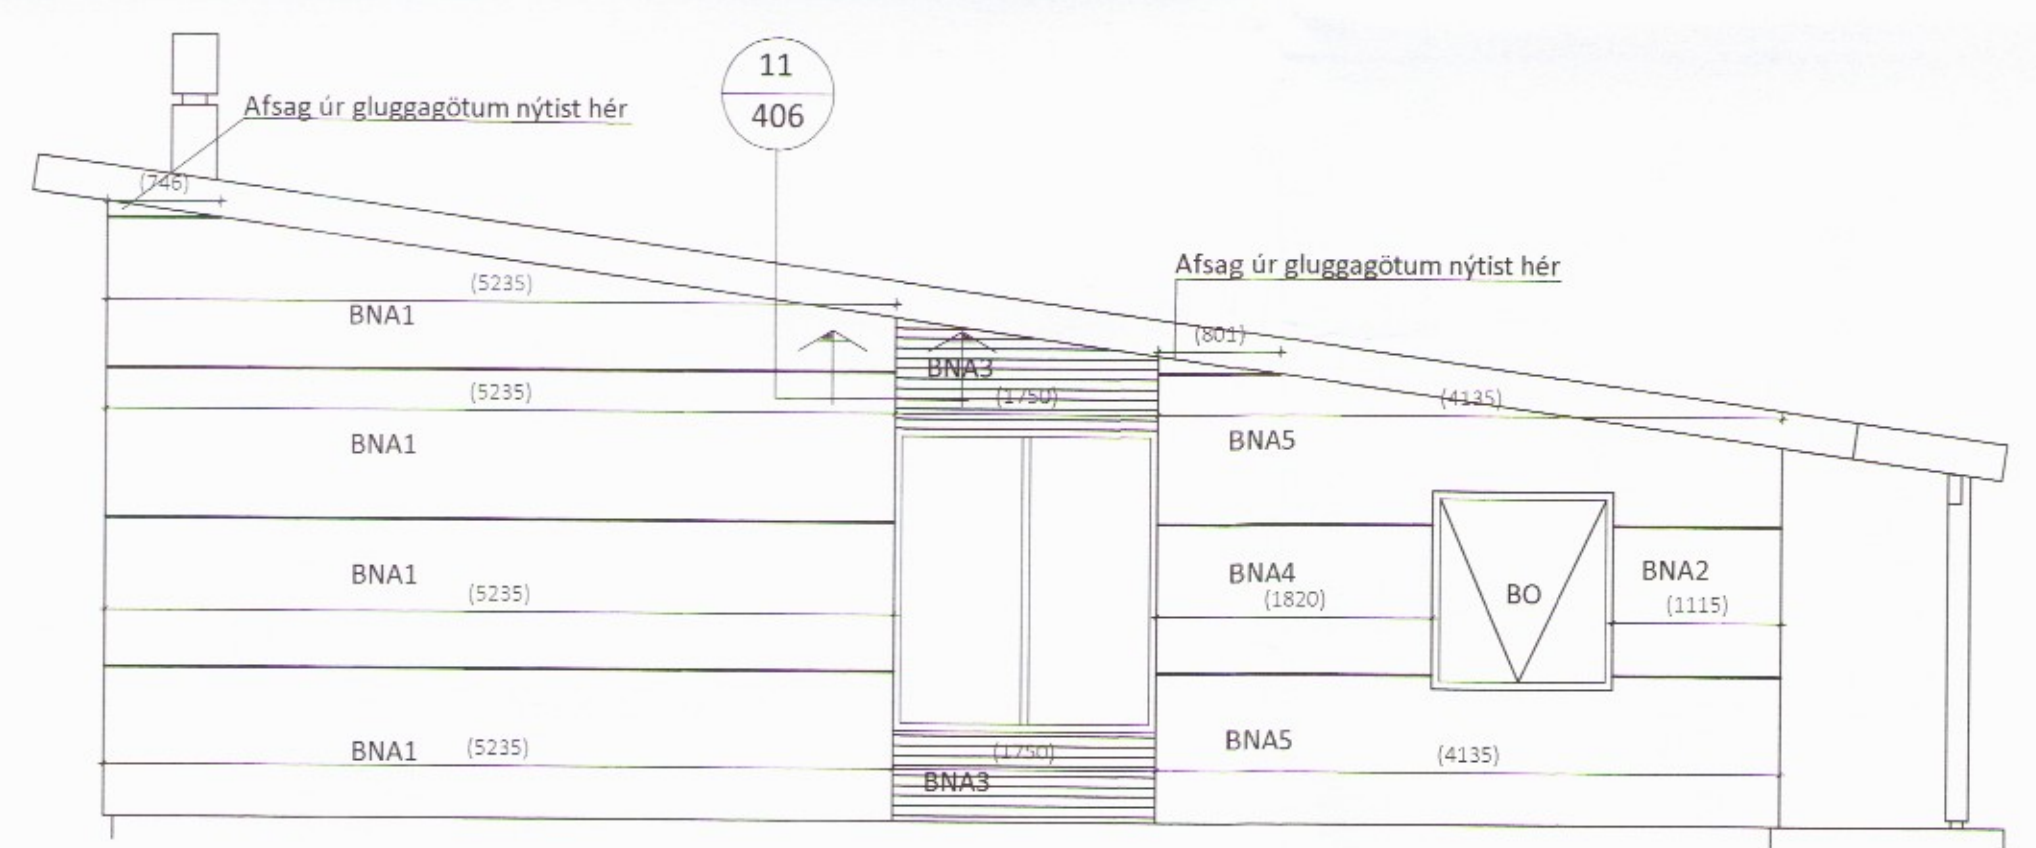

Grunmynd Mkv. 1:50

Bárustál klæðning suð-vestur
1:50

Bárustál klæðning norð-austur
1:50

Bárustál klæðning norð-vestur
1:50

Bárustál klæðning suð-austur
1:50

Allt bárustál mælist á byggingastað

ÖLL AFRITUN OG AFRITUN TEIKNINGAR AD HLUTA EDA Í HEILD ER HÁÐ SKRIFLEGU LEYFI LÍMTRÉ VÍRNET EHF.