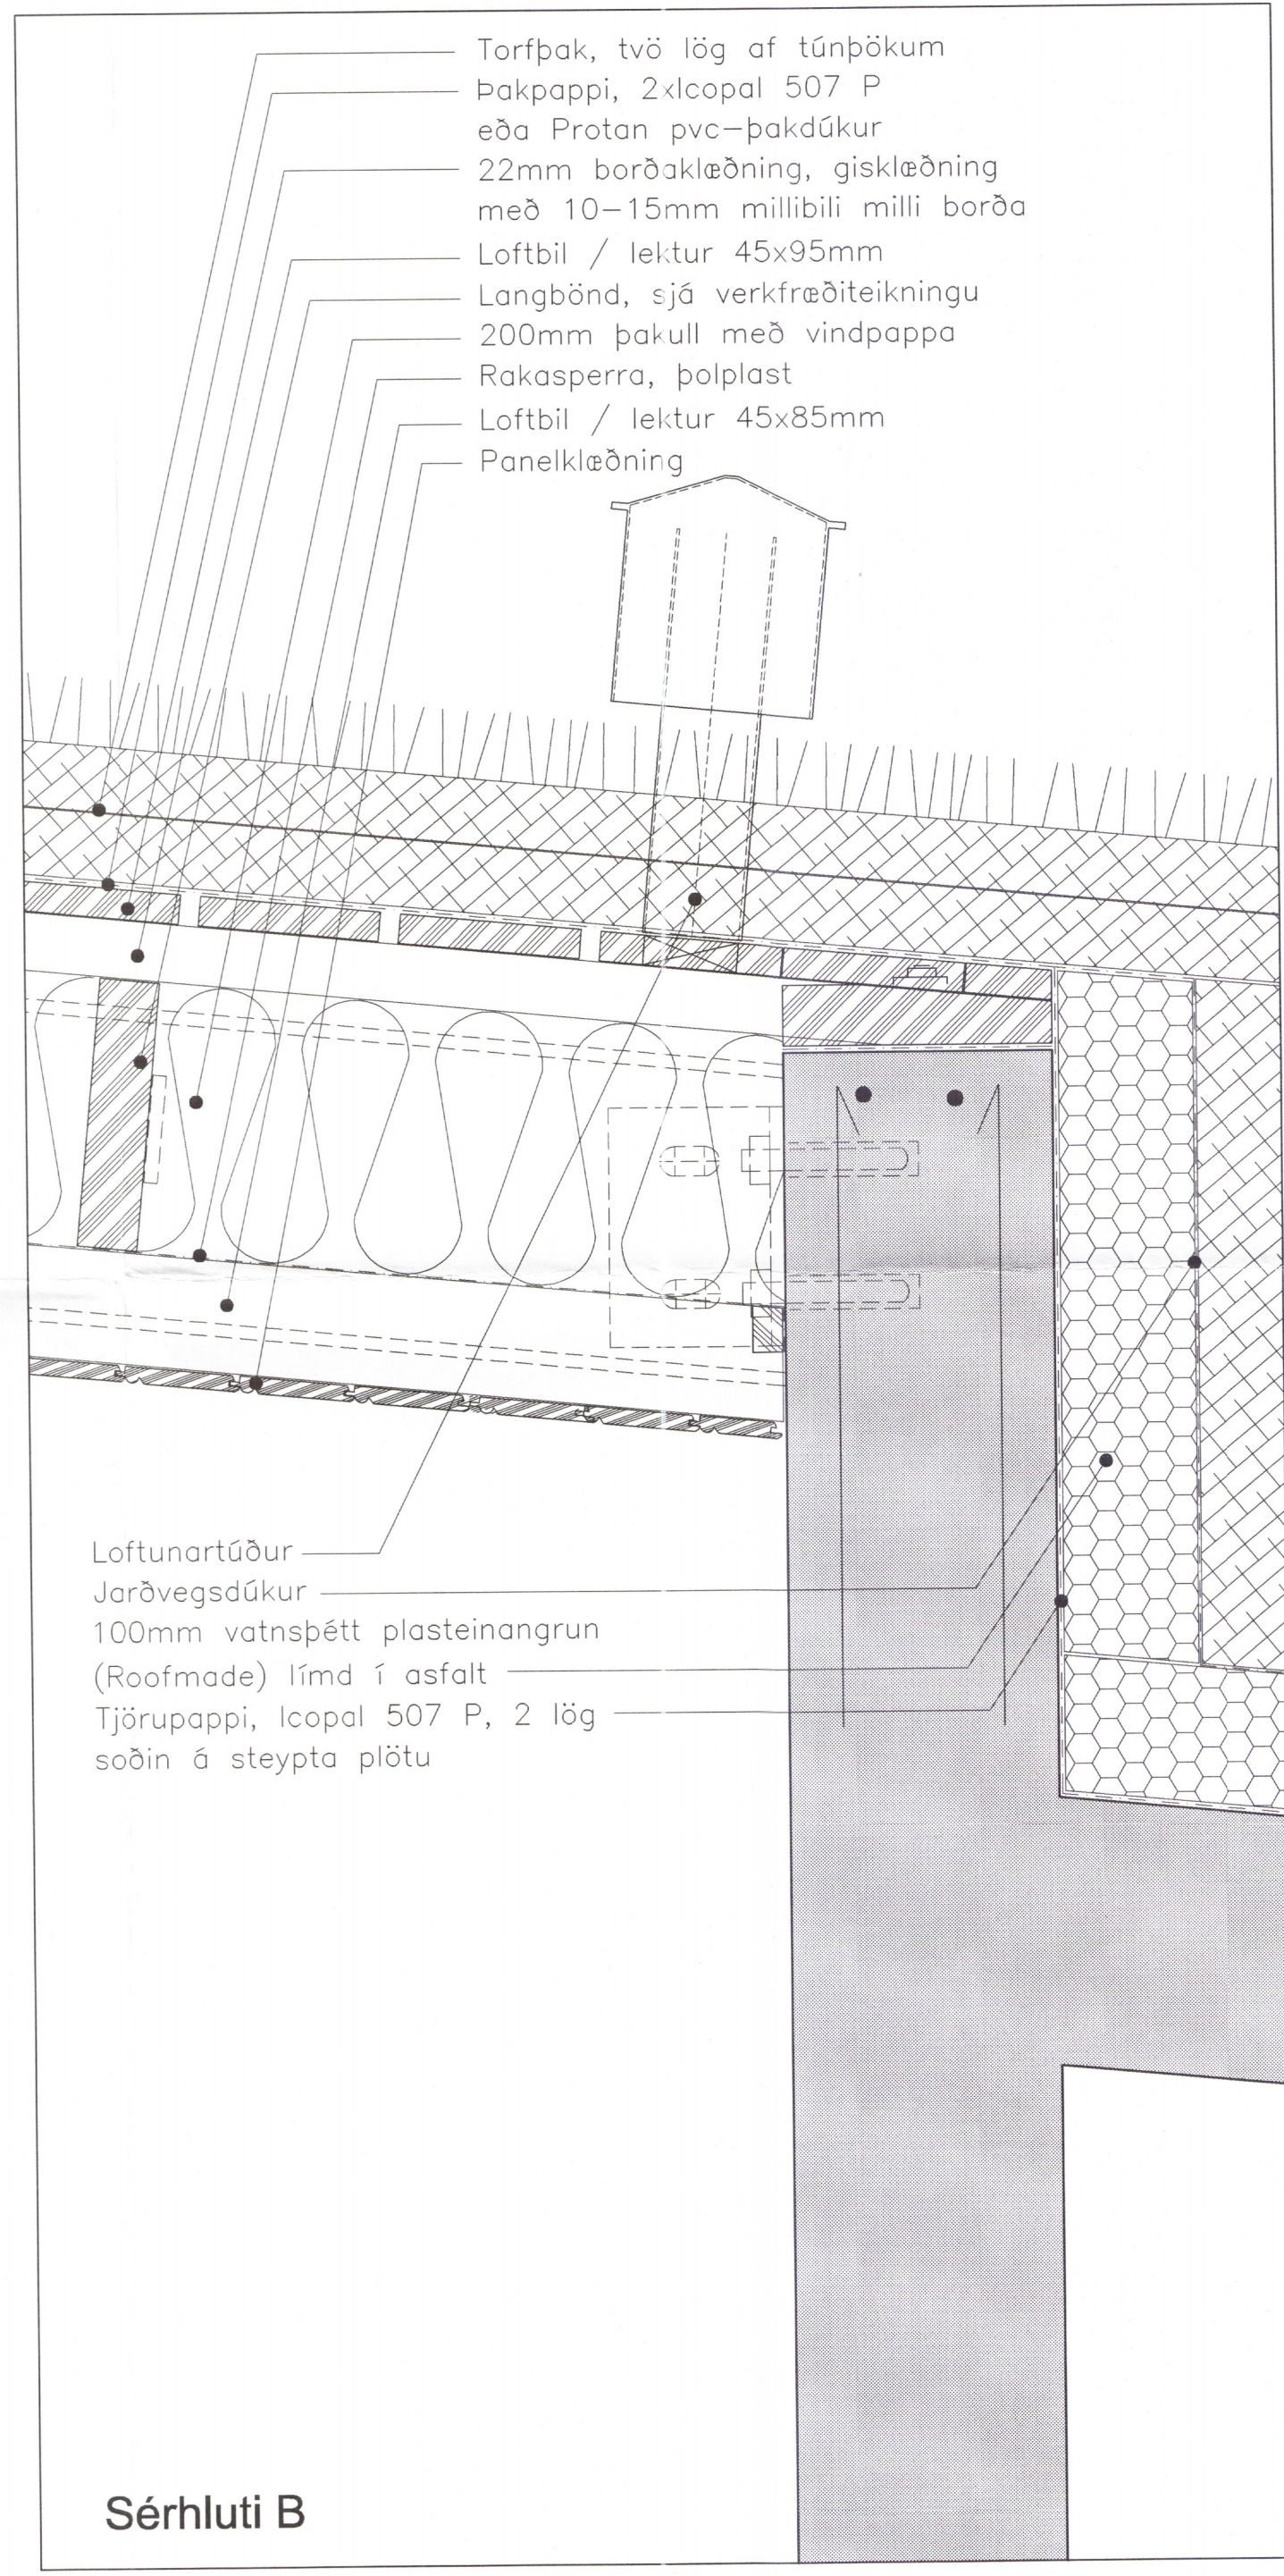

MÓTTEKIÐ
20 MARS, 2009
Býgingasúlftrúi upp sv. Árnassýslu og Flóah.

til skoðunar

3034-19

Útg. Dags. Breyting

Kennslu- og rannsóknamiðstöð

Austur-Meðalholtum Flóa

ARI MÁR LÖBVIKSSON, arkitekt F A I kennitala: 060958 - 6459
 ÞINGHOLTSSTRÆTI 27, 101 REYKJAVÍK, S: 5527880, F: 5527661, konsept@ul.is

Verkeikningar

Þversnið í aðalsal

Sérhlutar við þak og glugga

VERKNÓMER.	0601
KVARDI.	1:5
DAGSETNING:	15.04.07
TEIKNAD:	al

ÓTGÁFA Í GILDI
 -
 TEIKNING NÓMER:
 27.002