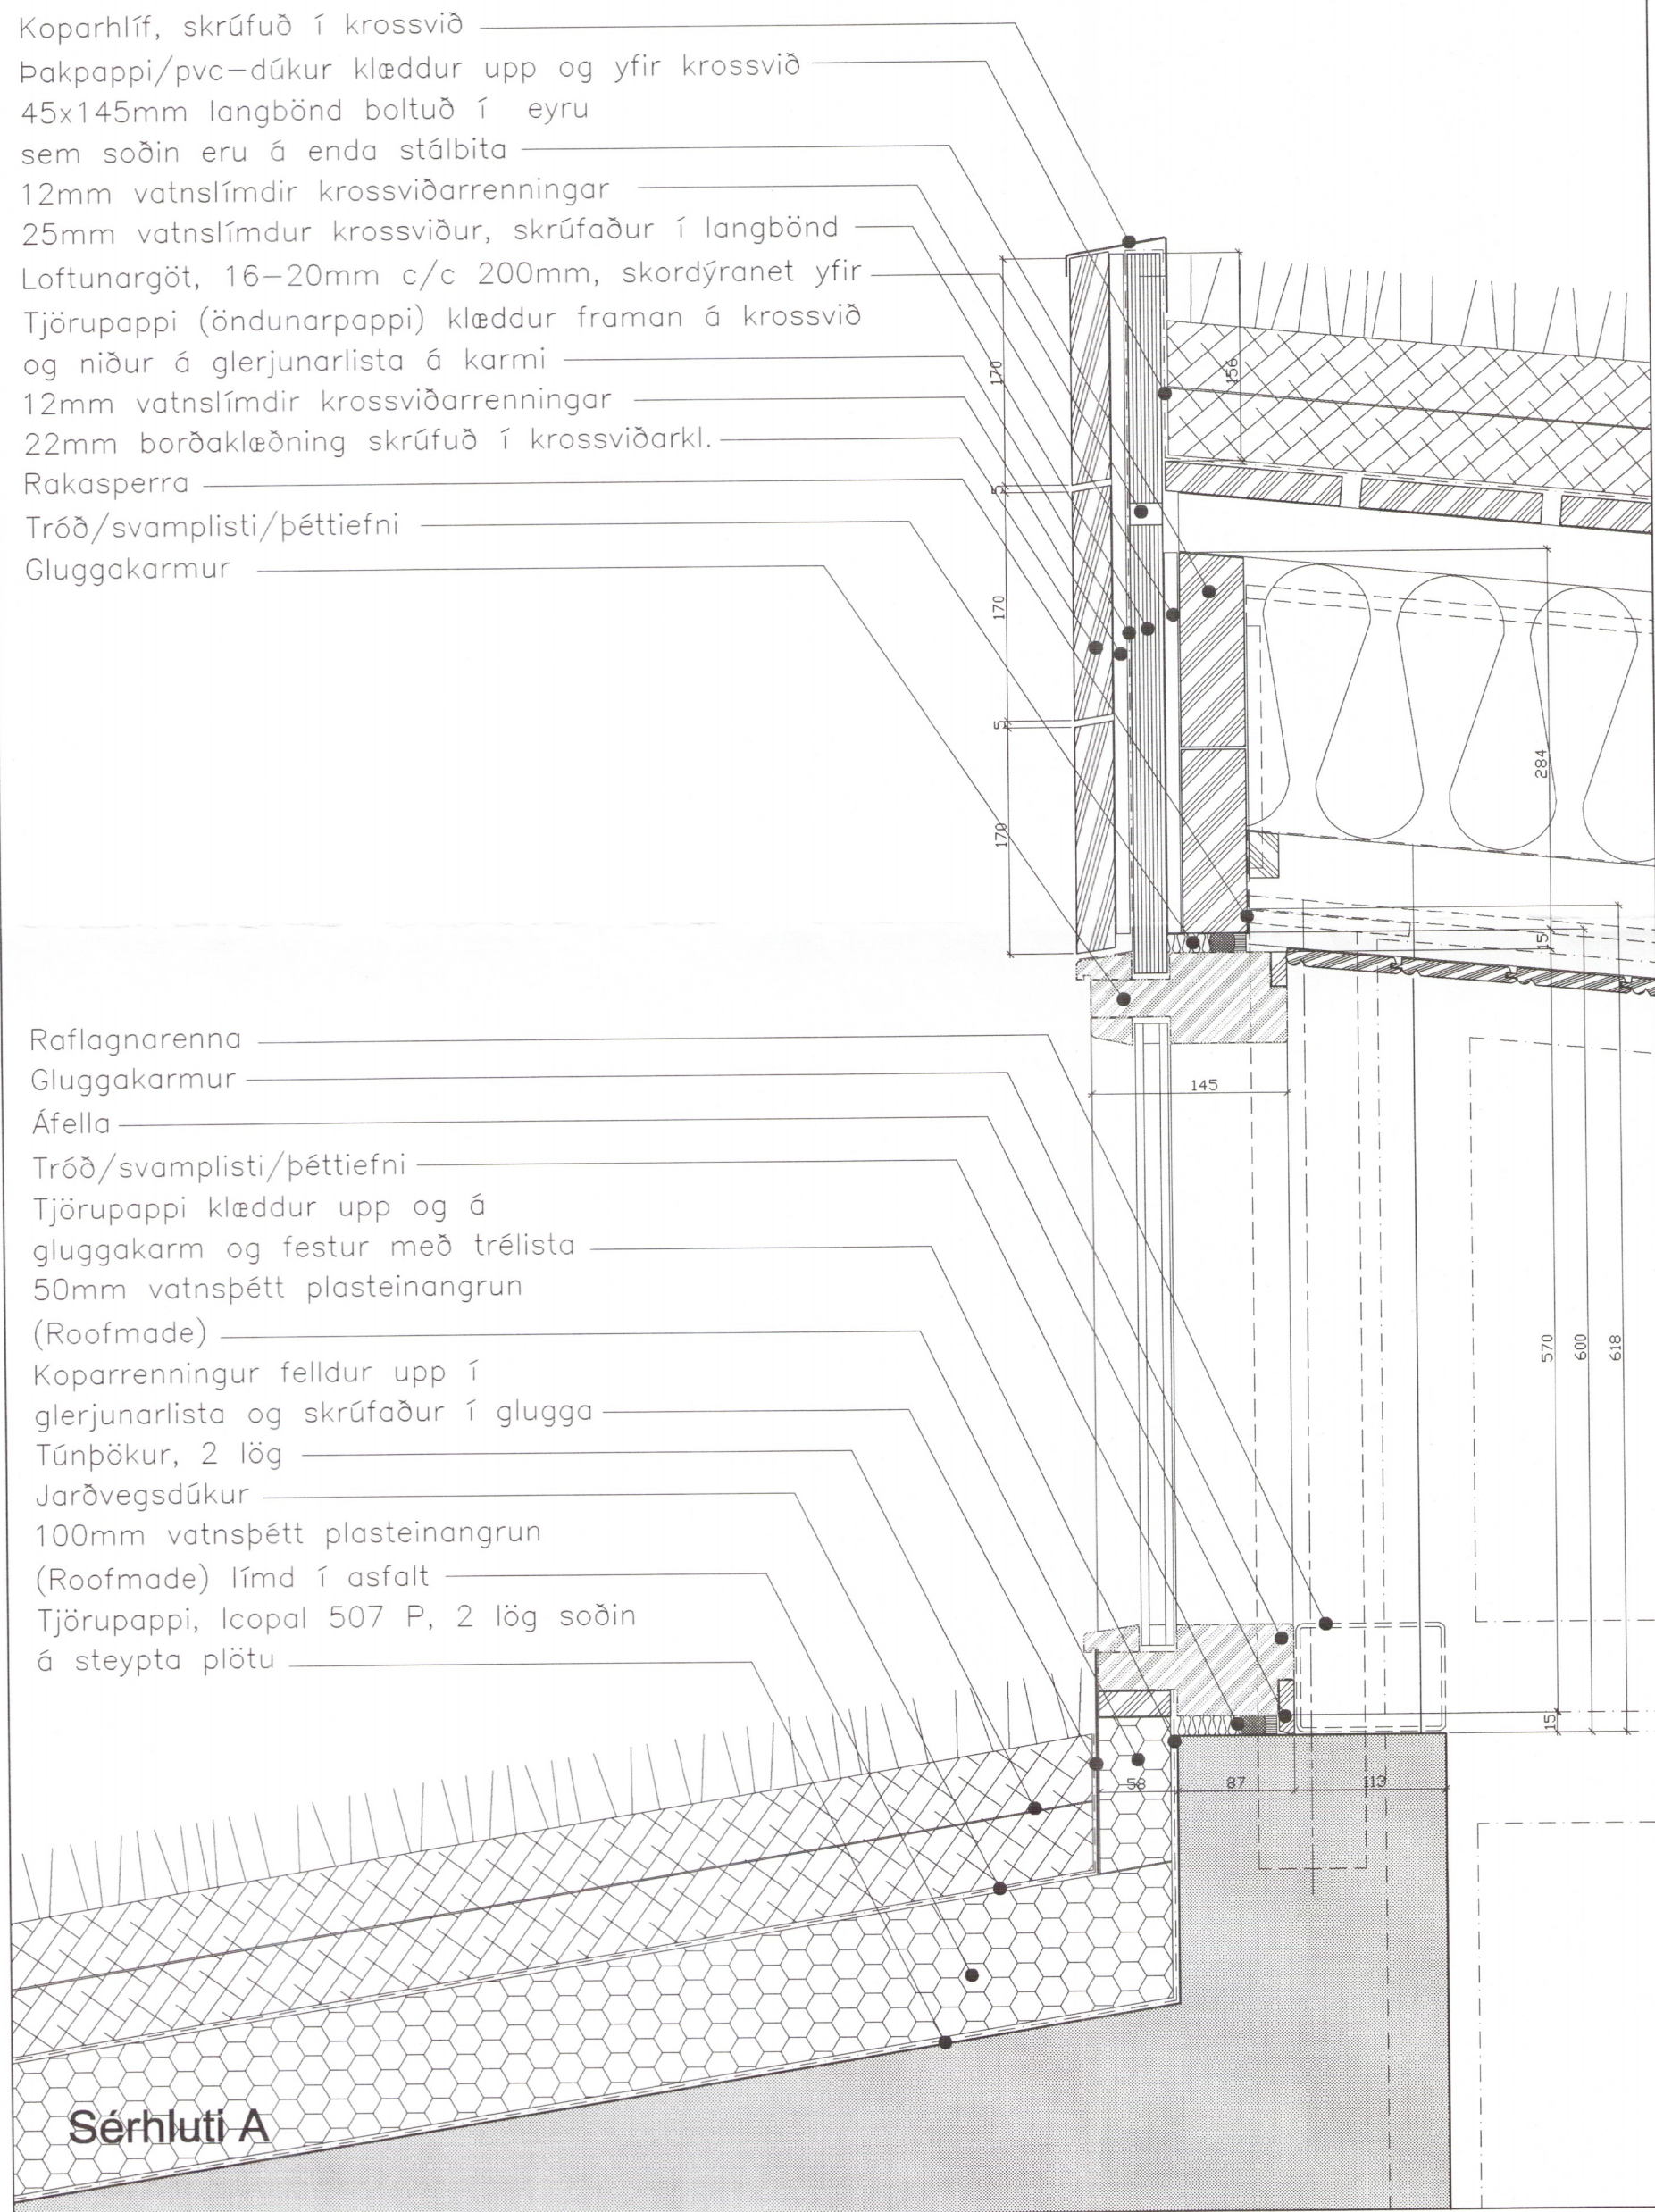

MÓTTEKIÐ
20 MARS, 2009
Býgingasúlftrúi upp sv. Árnassýslu og Flóah.

til skoðunar

3034-19

Útg. Dags. Breyting

Kennslu- og rannsóknamiðstöð

Austur-Meðalholtum Flóa

ARI MÁR LÖBVIKSSON, arkitekt F A I kennitala: 060958 - 6459
 ÞINGHOLTSSTRÆTI 27, 101 REYKJAVÍK, S: 5527880, F: 5527661, konsept@ul.is

Verkeikningar

Þversnið í aðalsal

Sérhlutar við þak og glugga

VERKNÓMER.	0601
KVARDI.	1:5
DAGSETNING:	15.04.07
TEIKNAD:	al

ÓTGÁFA Í GILDI
 -
 TEIKNING NÓMER:
 27.002