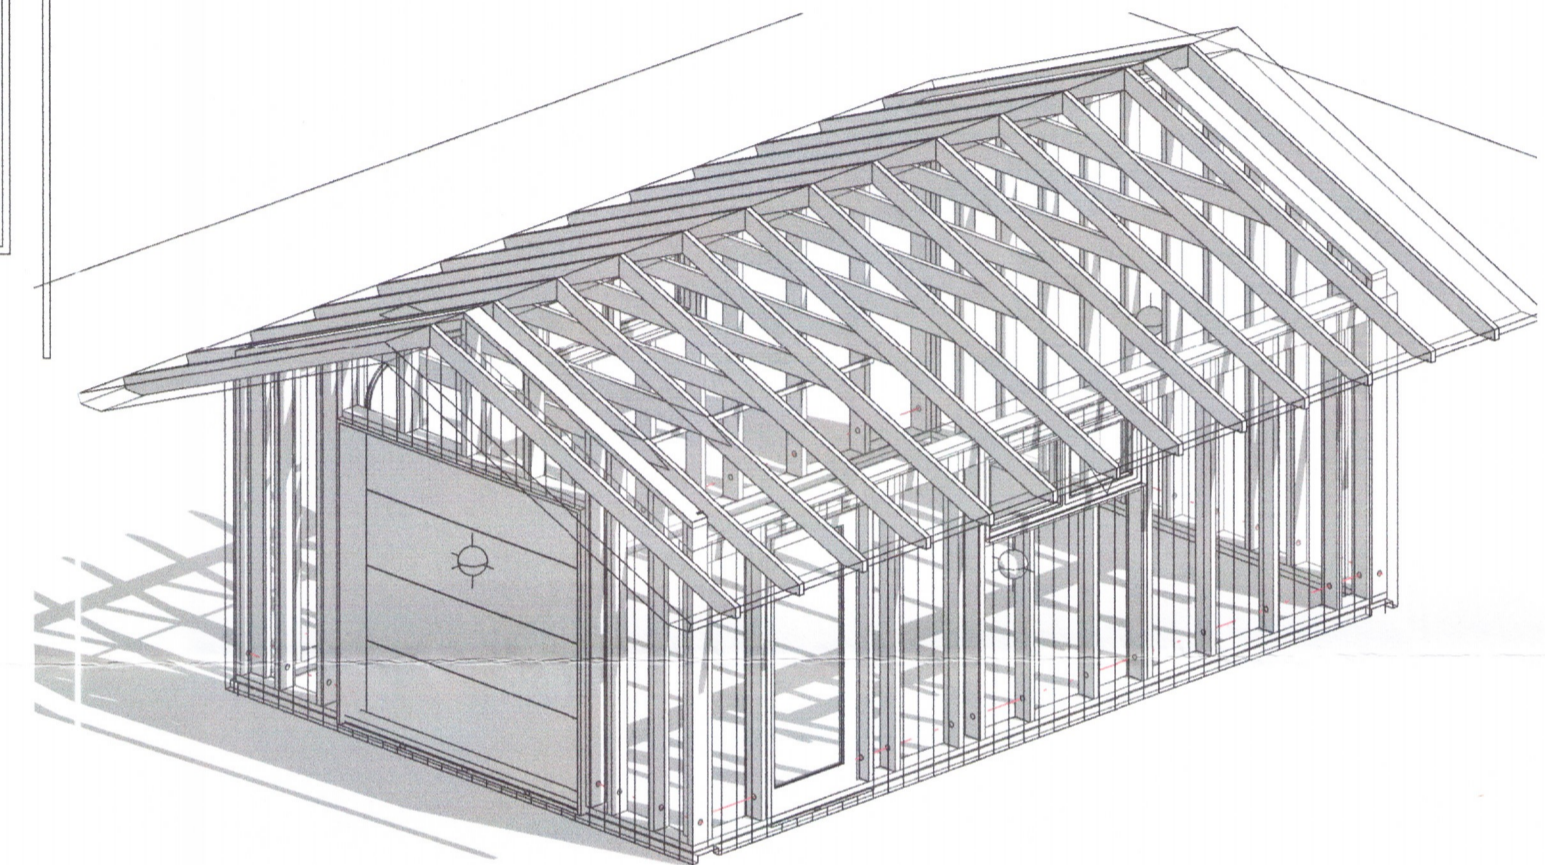

1 GRUNNMYND BURÐARVEGGJA
 1 : 50

3 GRUNNMYND SPERRA
 1 : 50

2 3D ÁSÝND BURÐARVEGGJA

4 MÁLSETNING SPERRA
 1 : 20

Útg.	Dags.	Skýring	Br.af.
Al-Hönnun ehf			
Stíllholti 16-18 - 300 - Akranes GSM: 862-9933 - H: 431-3445 Kt: 650700-2440 runolfursig@simnet.is -			
Verkefni: BÁTAHÚS			
Heimilisfang: V-GATA 18			
Verkefngund: NYBYGGING			
Landnúmer: L170746		Staðgreinir: 8721-01-88870040	
BURÐARPÓL			
GRUNNMYND VEGGJA OG SPERRA			
Hannað af:	RPS	Matshluti:	
Teiknað af:	RPS	Mælikvarði:	As indicated
Yfirfarið af:		Dagsetning:	11.03.2019
Samþykkt:		Kt: 090157-2489	
19-108		202	
Verknúmer	Svæði	Áfangi	Ábyrgð
Númer	Útgáf		
<small>HÖNNUÐUR ASKILUR SÉR ALLAN RÉTT A TEIKNINGUM - FJÓLFOLDUN ER HÁÐ SKRIFLEGU SAMÞYKKT</small>			