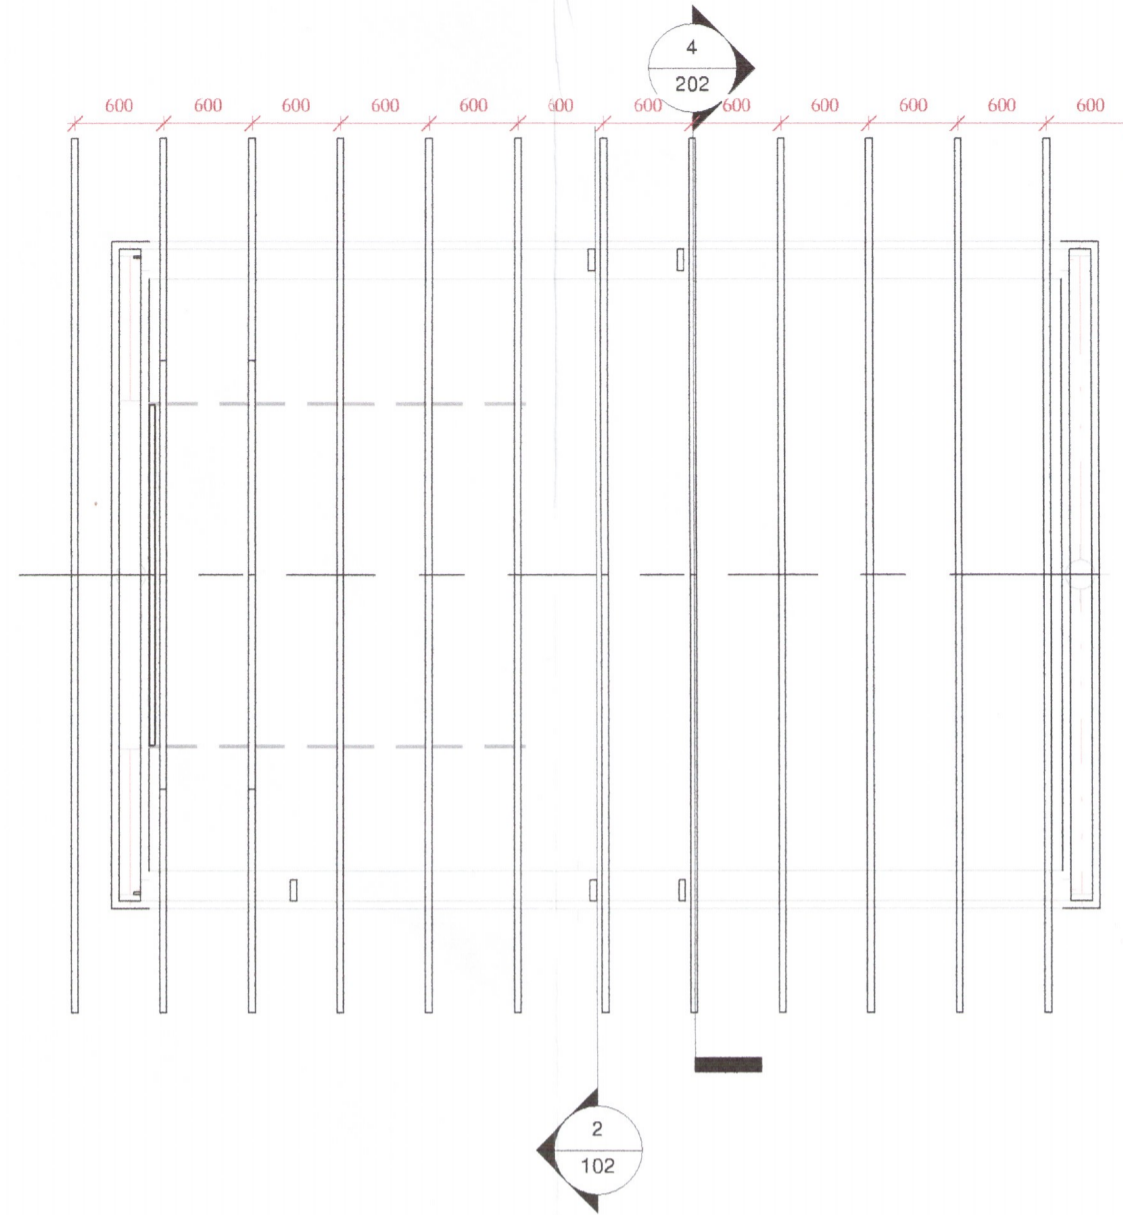

1 GRUNNMYND BURÐARVEGGJA
 1 : 50

3 GRUNNMYND SPERRA
 1 : 50

2 3D ÁSÝND BURÐARVEGGJA

4 MÁLSETNING SPERRA
 1 : 20

Útg.	Dags.	Skýring	Br.af.
Al-Hönnun ehf			
Stíllholti 16-18 - 300 - Akranes GSM: 862-9933 - H: 431-3445 Kt: 650700-2440 runolfursig@simnet.is -			
Verkefni: BÁTAHÚS			
Heimilisfang: V-GATA 18			
Verkefngund: NYBYGGING			
Landnúmer: L170746		Staðgreinir: 8721-01-88870040	
BURÐARPÓL			
GRUNNMYND VEGGJA OG SPERRA			
Hannað af:	RPS	Matshluti:	
Teiknað af:	RPS	Mælikvarði:	As indicated
Yfirfarið af:		Dagsetning:	11.03.2019
Samþykkt:		Kt: 090157-2489	
19-108		202	
Verknúmer	Svæði	Áfangi	Ábyrgð
Númer	Útgáf		
<small>HÖNNUÐUR ASKILUR SÉR ALLAN RÉTT A TEIKNINGUM - FJÓLFOLDUN ER HÁÐ SKRIFLEGU SAMÞYKKT</small>			

3665-19