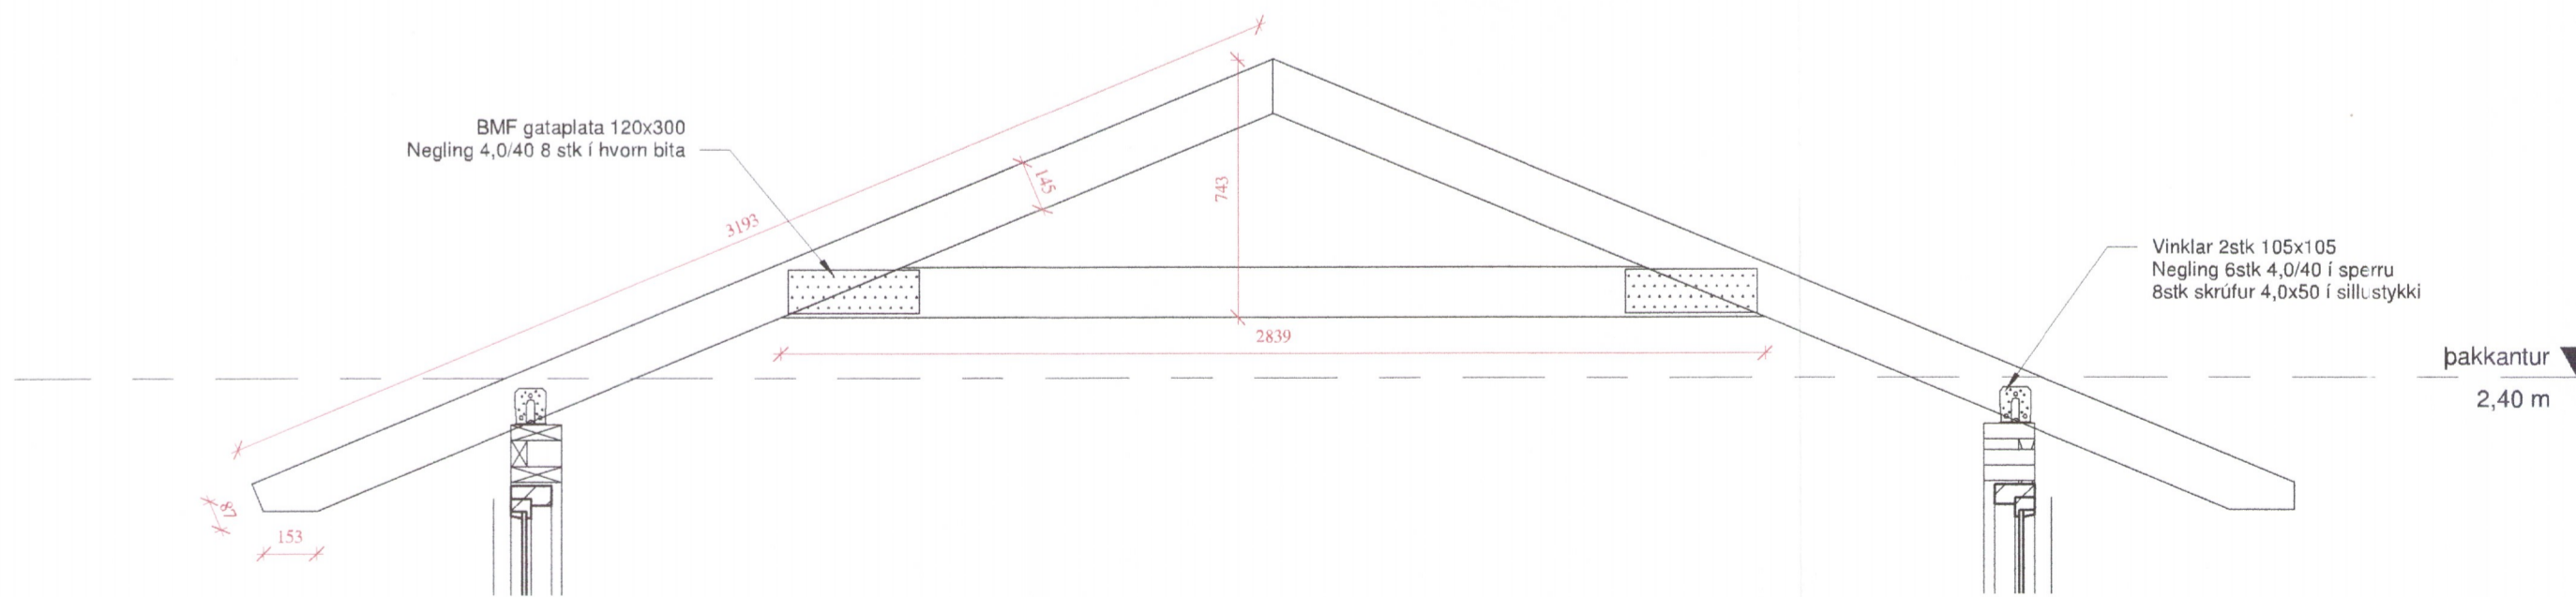

1 GRUNNMYND BURÐARVEGGJA
 1 : 50

3 GRUNNMYND SPERRA
 1 : 50

2 3D ÁSÝND BURÐARVEGGJA

4 MÁLSETNING SPERRA
 1 : 20

Útg.	Dags.	Skýring	Br.af.
Al-Hönnun ehf			
Stíllholti 16-18 - 300 - Akranes GSM: 862-9933 - H: 431-3445 Kt: 650700-2440 runolfursig@simnet.is -			
Verkefni: BÁTAHÚS			
Heimilisfang: V-GATA 18			
Verkefngund: NYBYGGING			
Landnúmer: L170746		Staðgreinir: 8721-01-88870040	
BURÐARPÓL			
GRUNNMYND VEGGJA OG SPERRA			
Hannað af:	RPS	Matshluti:	
Teiknað af:	RPS	Mælikvarði:	As indicated
Yfirfarið af:		Dagsetning:	11.03.2019
Samþykkt:		Kt: 090157-2489	
19-108		202	
Verknúmer	Svæði	Áfangi	Ábyrgð
Númer	Útgáf		
<small>HÖNNUÐUR ASKILUR SÉR ALLAN RÉTT A TEIKNINGUM - FJÓLFOLDUN ER HÁÐ SKRIFLEGU SAMÞYKKT</small>			