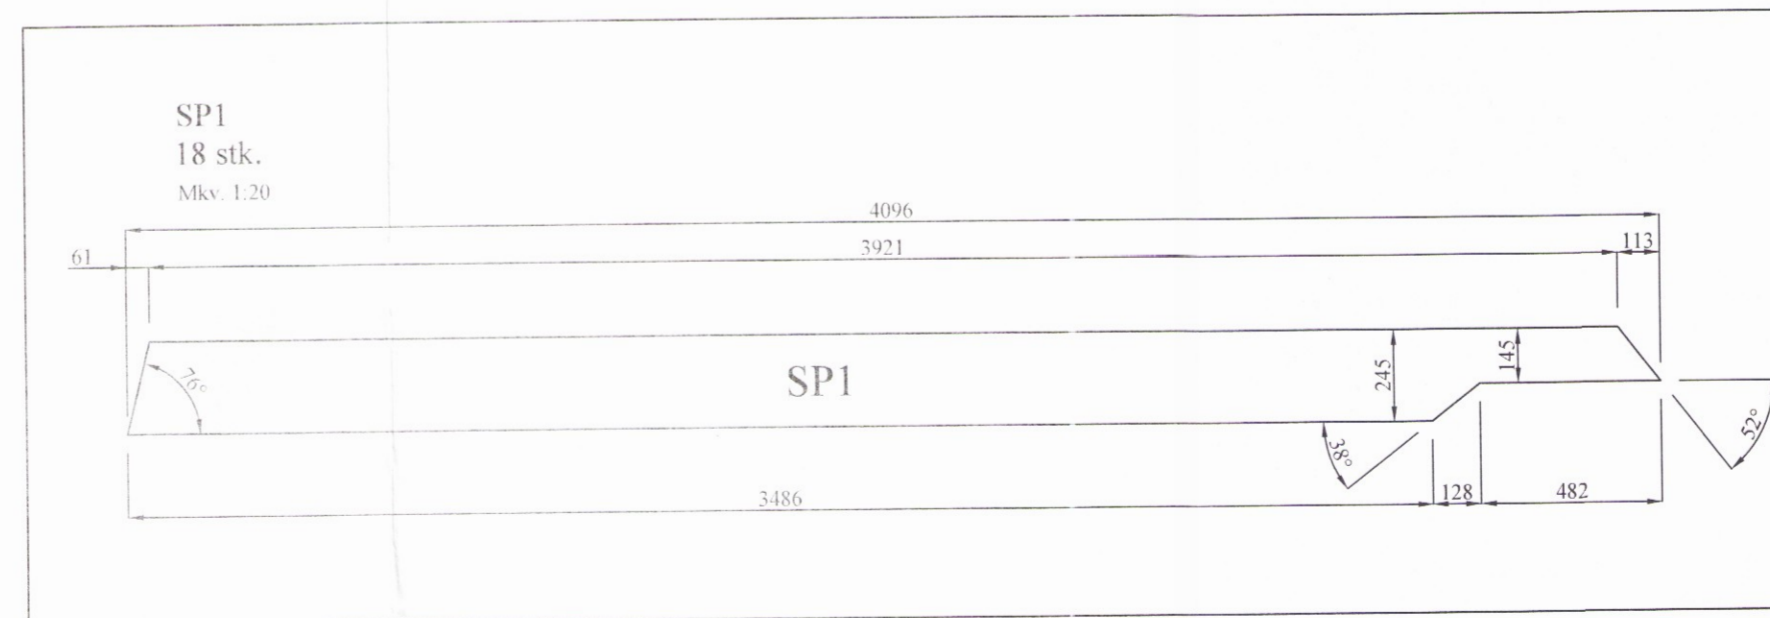

Grunnmynd þakplans
 MKV. 1:50

Hliðarmynd sperra
 Mkv. 1:20

Burðarveggir
 innanhús 45x95
 MKV. 1:50

BR	DAGS	BREYTING

 HJARDARHOLI 11
 800 SELFOSSI
 Sími: 783 4180
 Netfang: kjartangardars@gmail.com

TEIKNIVANGUR Febrúar 2013 3730

Árhraunsvegur 17, Skeiða- og Gnúpverjah. Kvarði 1:50

Burðarvirki: Kvarði 1:20

Grunnmynd þaks og hliðarmynd burðarveggja og sperra.

HANNAD:	TEIKNAD	DAGSETNIG	VERKNÚMÉR
KG	KG	01.11.2017	2017-27

SKRÁARNAFN	SAMÞYKKT	130555-7649	TEIKNING NÚMÉR
Árhraunsvegur 17 Grunnur.dwg	<i>Selvi Skjöl</i>		213