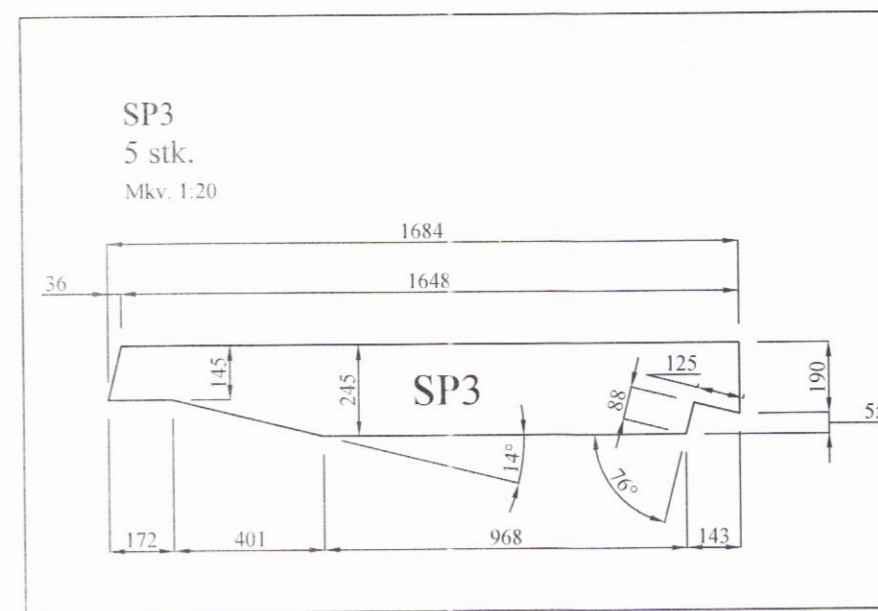

Grunnmynd þakplans
 MKV. 1:50

Hliðarmynd sperra
 Mkv. 1:20

Burðarveggir
 innanhús 45x95
 MKV. 1:50

BR	DAGS	BREYTING

 HJARDARHOLI 11
 800 SELFOSSI
 Sími: 783 4180
 Netfang: kjartangardars@gmail.com

TEIKNIVANGUR Febrúar 2013 3730

Árhraunsvegur 17, Skeiða- og Gnúpverjah. Kvarði 1:50

Burðarvirki: Kvarði 1:20

Grunnmynd þaks og hliðarmynd burðarveggja og sperra.

HANNAD:	TEIKNAD	DAGSETNIG	VERKNÚMÉR
KG	KG	01.11.2017	2017-27

SKRÁARNAFN	SAMÞYKKT	130555-7649	TEIKNING NÚMÉR
Árhraunsvegur 17 Grunnur.dwg	<i>Selvi Skjöl</i>		213