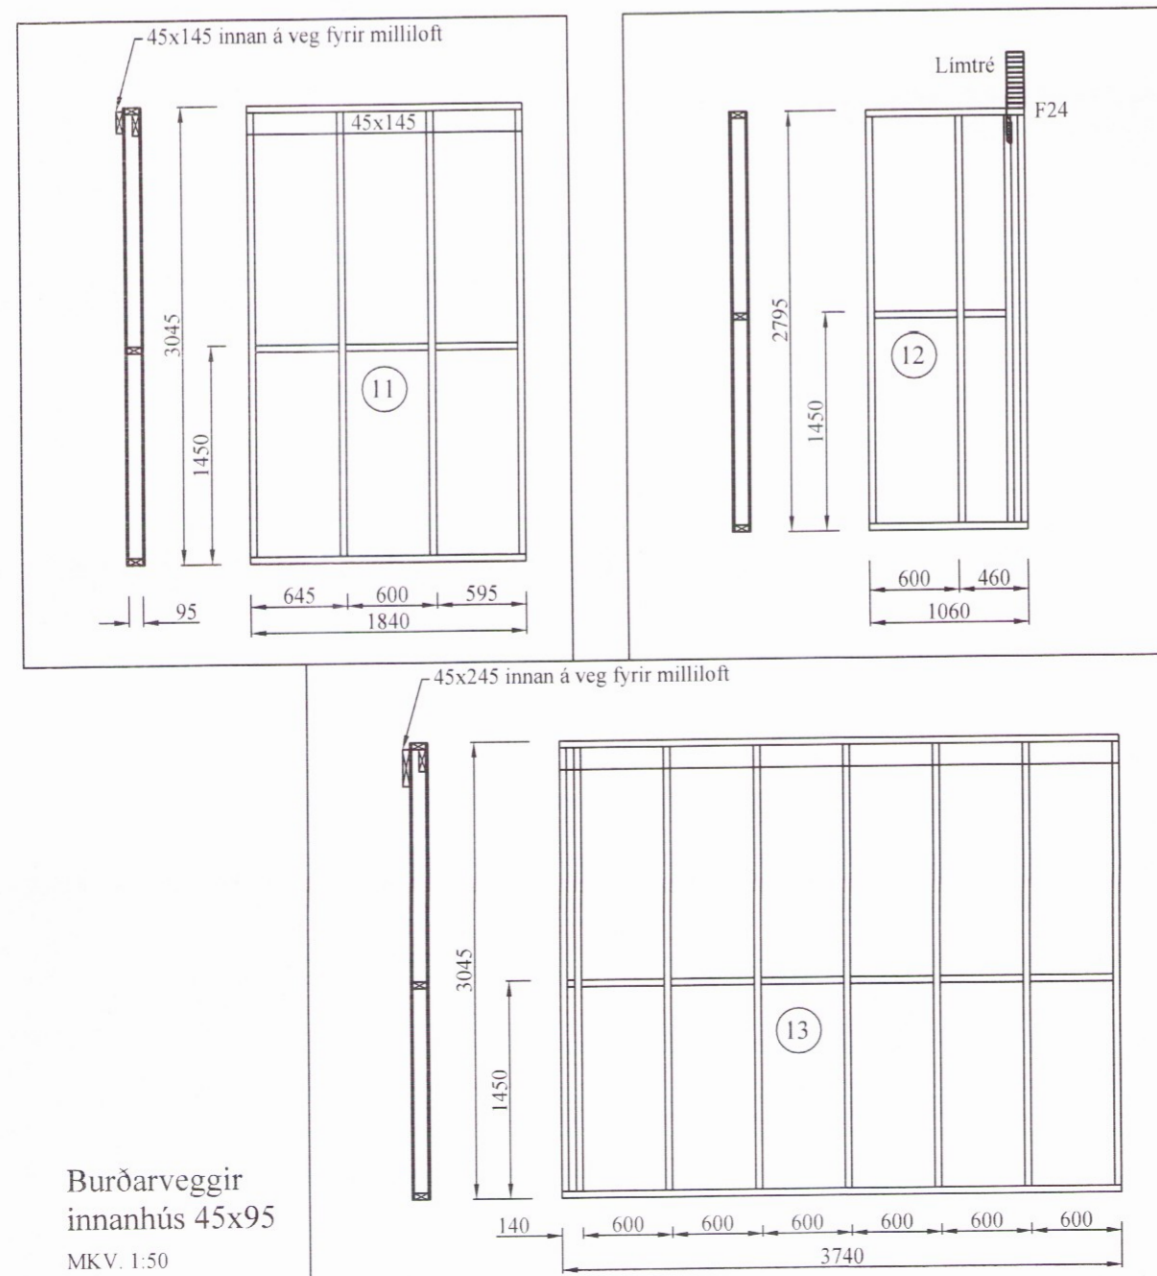

Grunnmynd þakplans
 MKV. 1:50

Hliðarmynd sperra
 Mkv. 1:20

Burðarveggir
 innanhús 45x95
 MKV. 1:50

BR	DAGS	BREYTING

 HJARDARHOLI 11
 800 SELFOSSI
 Sími: 783 4180
 Netfang: kjartangardars@gmail.com

TEIKNIVANGUR Febrúar 2013 3730

Árhraunsvegur 17, Skeiða- og Gnúpverjah. Kvarði 1:50

Burðarvirki: Kvarði 1:20

Grunnmynd þaks og hliðarmynd burðarveggja og sperra.

HANNAD:	TEIKNAD	DAGSETNIG	VERKNÚMÉR
KG	KG	01.11.2017	2017-27

SKRÁARNAFN	SAMÞYKKT	130555-7649	TEIKNING NÚMÉR
Árhraunsvegur 17 Grunnur.dwg	<i>Selvi Skjöl</i>		213