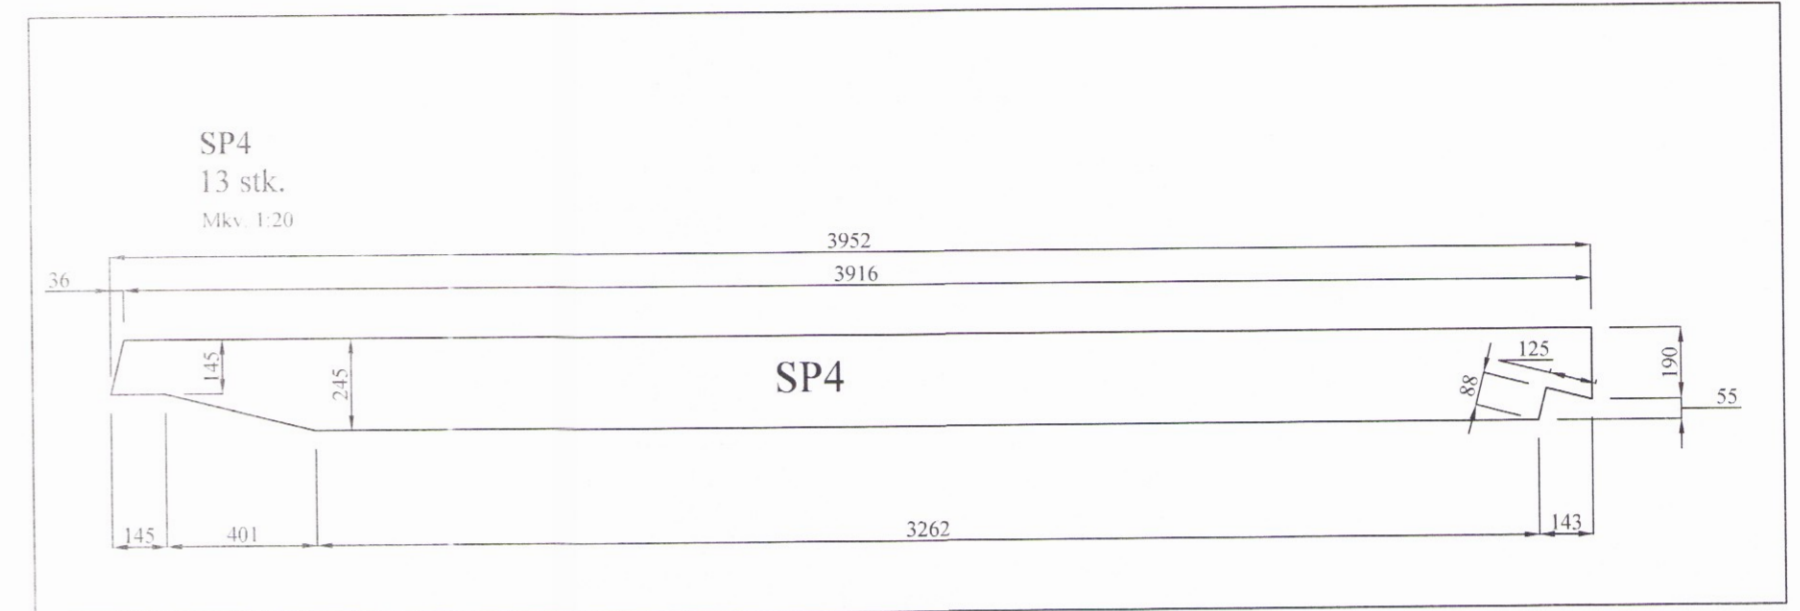

Hliðarmynd sperra
Mkv. 1:20