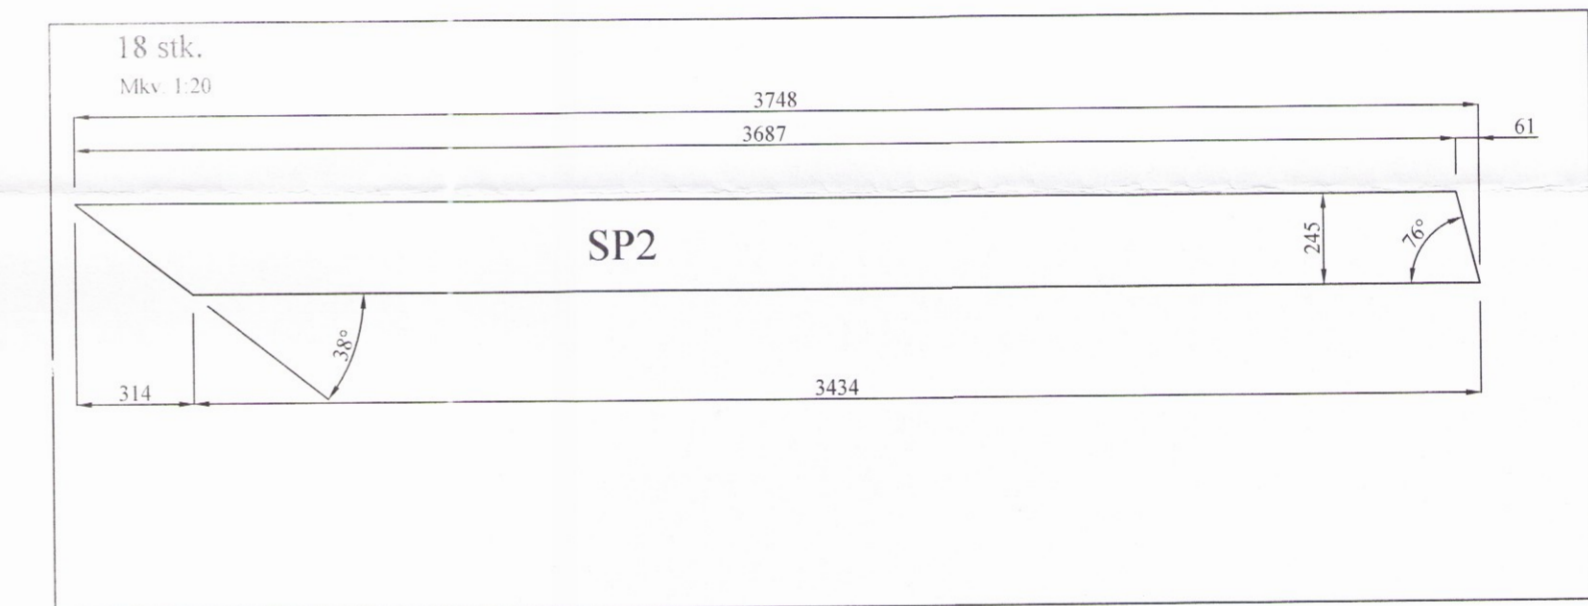

Grunnmynd þakplans
 MKV. 1:50

Hliðarmynd sperra
 Mkv. 1:20

Burðarveggir
 innanhús 45x95
 MKV. 1:50

BR	DAGS	BREYTING

 HJARDARHOLI 11
 800 SELFOSSI
 Sími: 783 4180
 Netfang: kjartangardars@gmail.com

TEIKNIVANGUR Febrúar 2013 3730

Árhraunsvegur 17, Skeiða- og Gnúpverjah. Kvarði 1:50

Burðarvirki: Kvarði 1:20

Grunnmynd þaks og hliðarmynd burðarveggja og sperra.

HANNAD:	TEIKNAD	DAGSETNIG	VERKNÚMÉR
KG	KG	01.11.2017	2017-27

SKRÁARNAFN	SAMÞYKKT	130555-7649	TEIKNING NÚMÉR
Árhraunsvegur 17 Grunnur.dwg	<i>Selvi Skjöl</i>		213