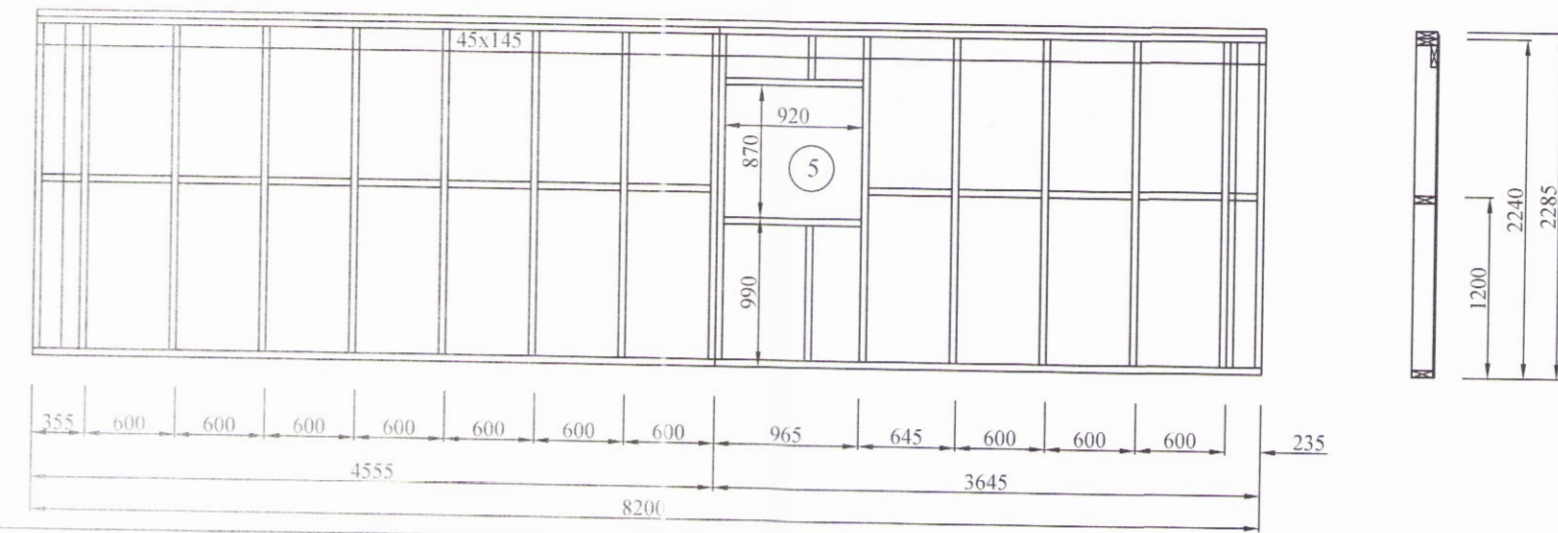

Úveggir séðir utanfrá
MKV. 1:50