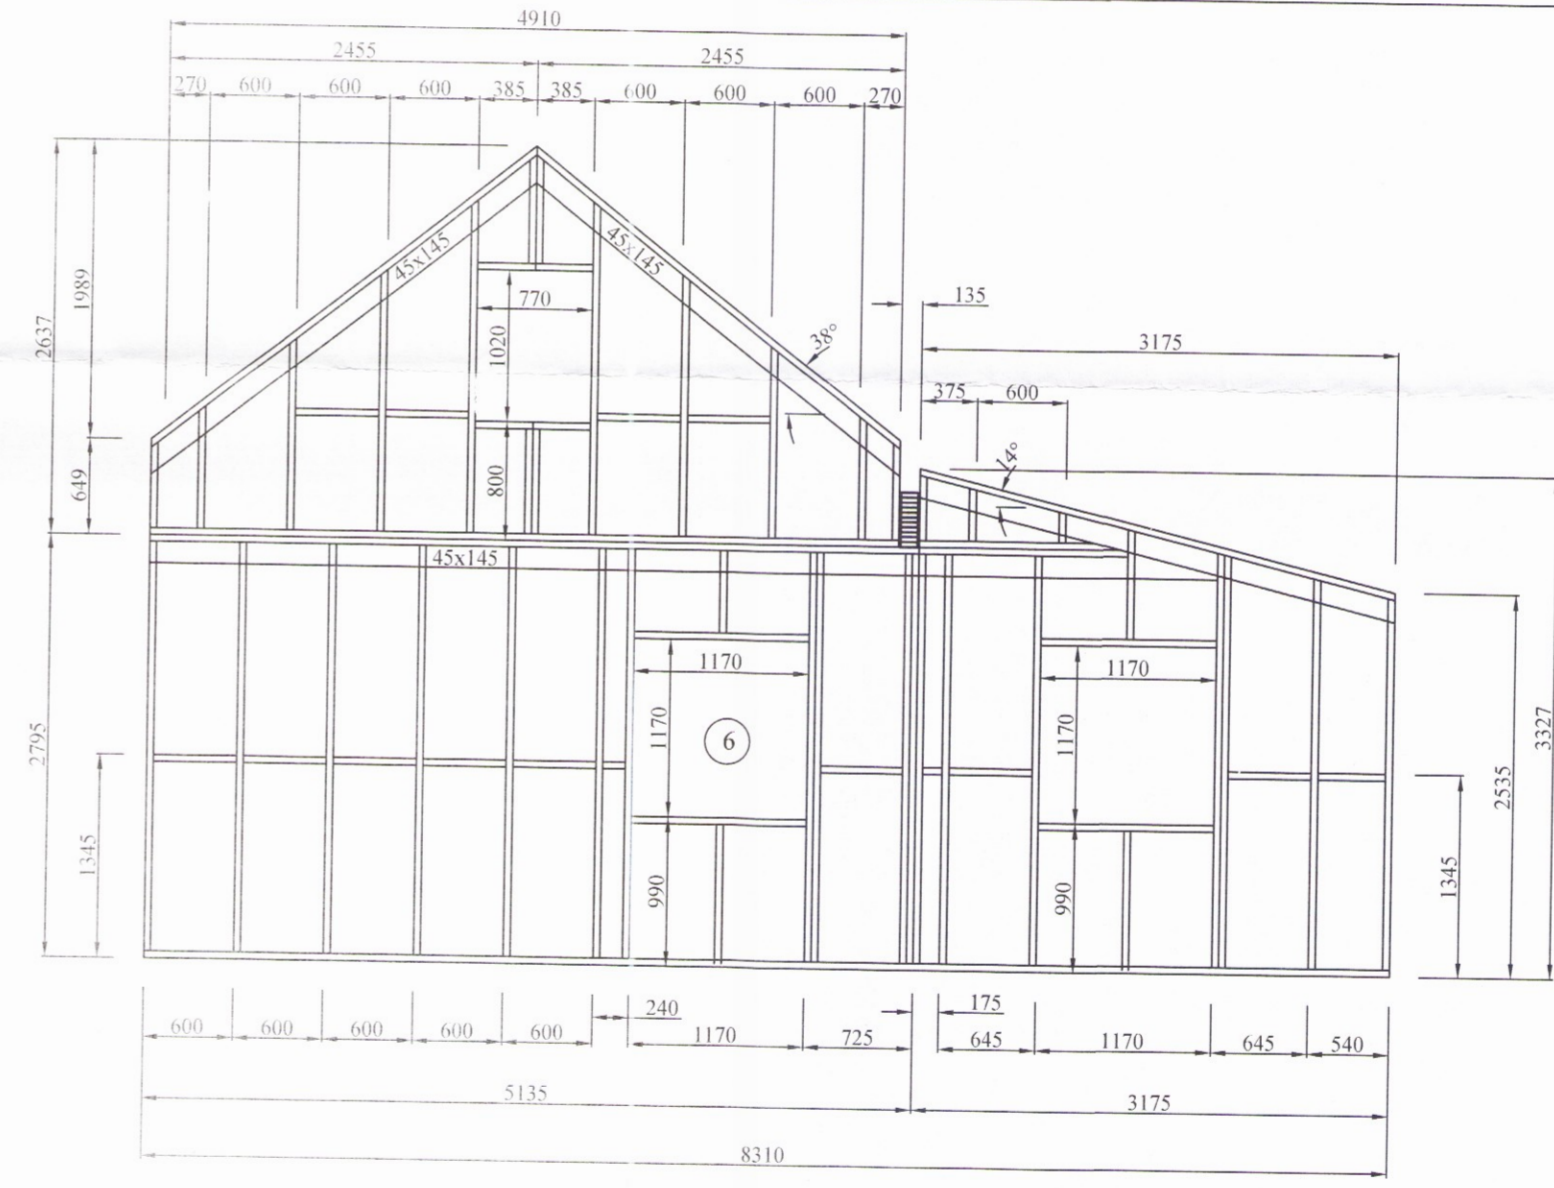

Úveggir séðir utanfrá
MKV. 1:50