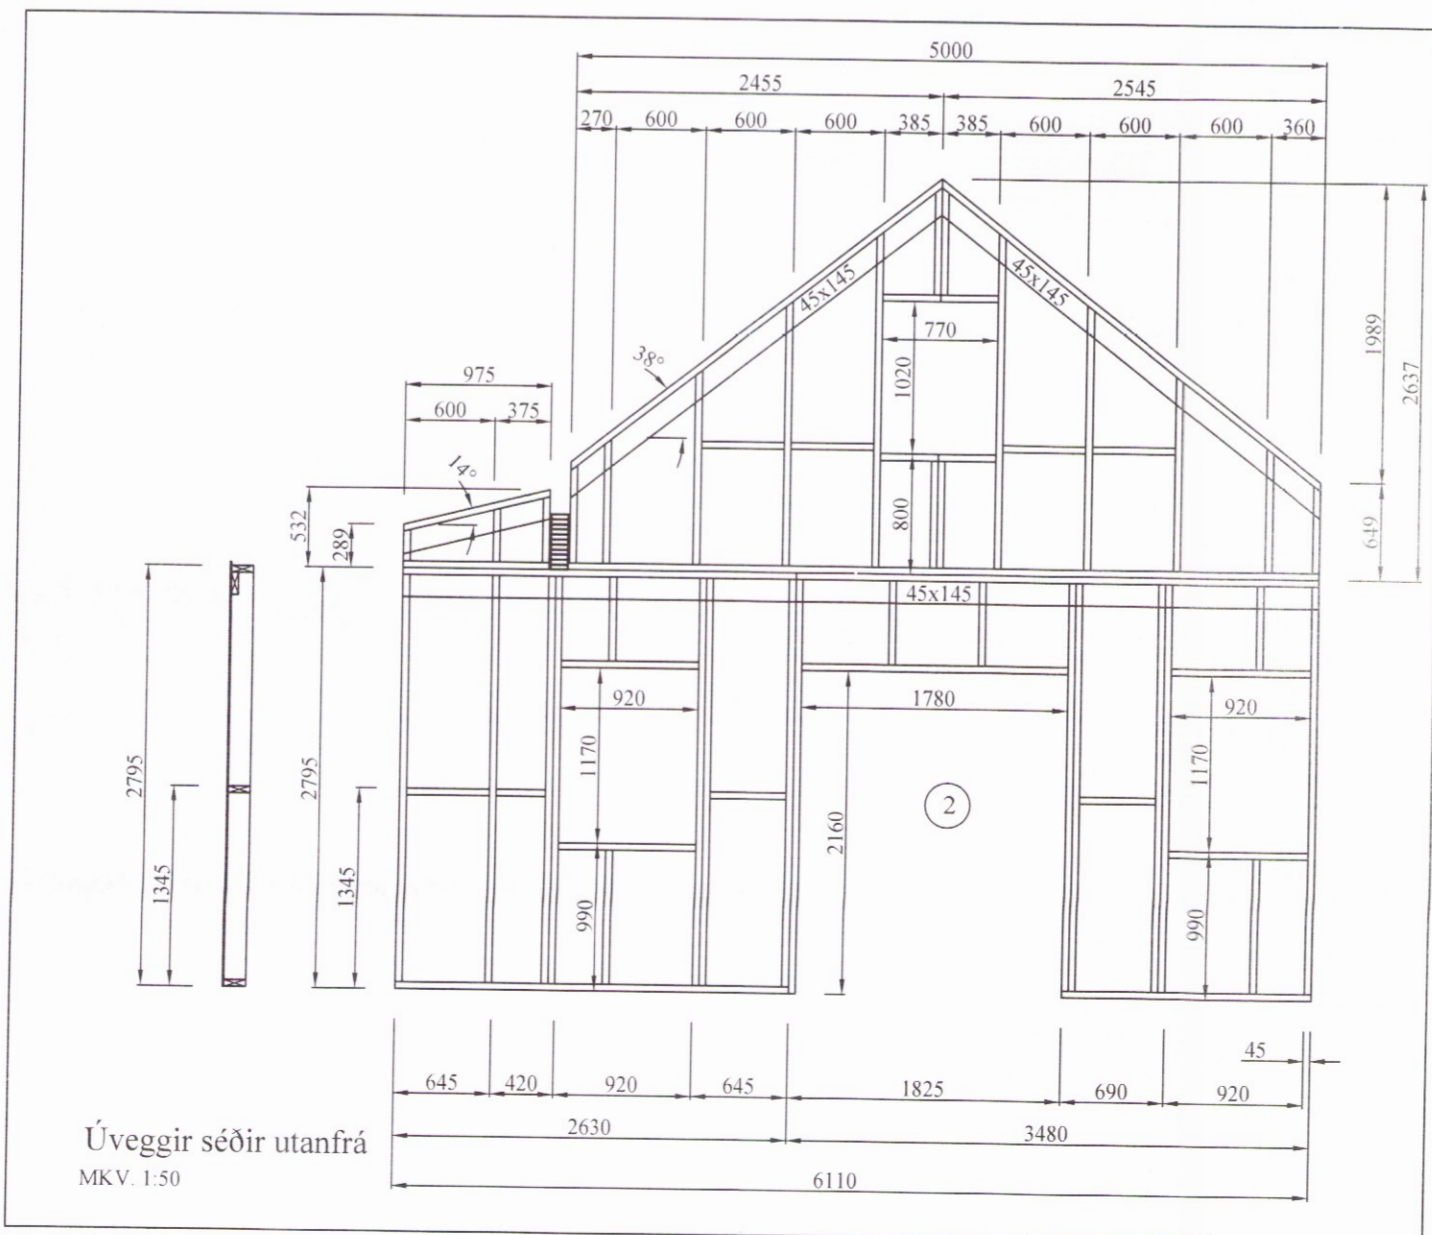

Úveggir séðir utanfrá
MKV. 1:50

BR	DAGS	BREYTING

HJARDARHOLTÍ 11
800 SELFOSSI
SÍMÍ. 783 4180
NETFANG. kjartangardars@gmail.com

TEIKNIVANGUR Febrúar 2013 **3736**

Árhraunsvetur 17, Skeiða- og Gnúpverjah. Burðarvirki:

Grunnmynd millilofts.
hliðarmynd útveggja. Kvarði 1:50

HANNAÐ:	TEIKNAD	DAGSETNING	VERKNÚMÉR
KG	KG	01.11.2017	2017-27

SKRÁARNAFN	SAMÞYKKT	TEIKNING NÚMÉR
Árhraunsvetur 17 Grunnur.dwg	140555-7649	

[Handwritten signature]