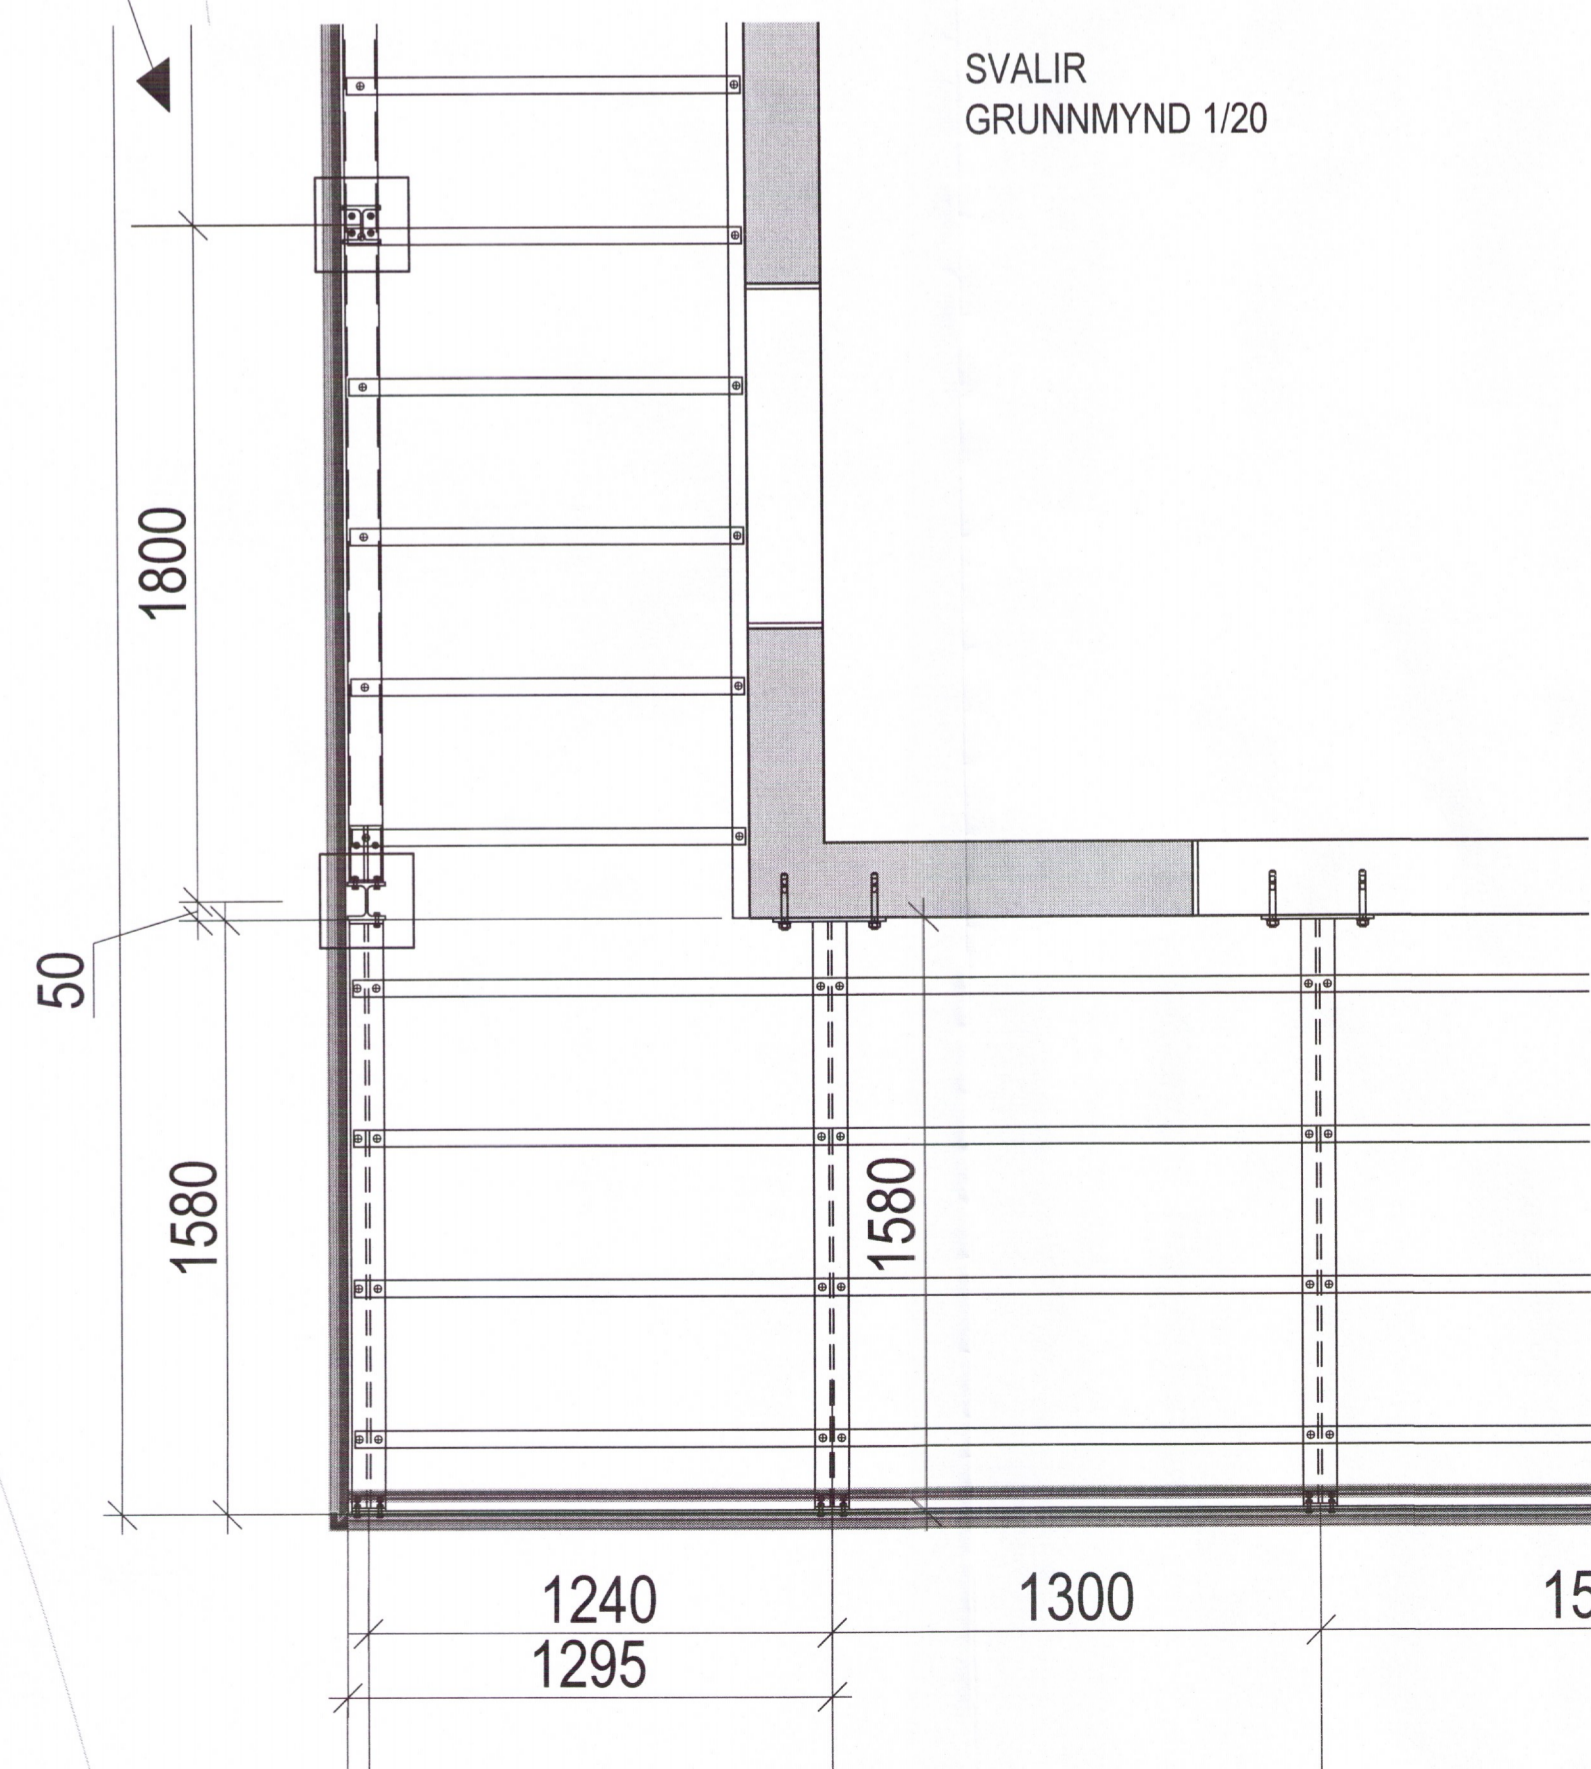

Hestvíkurvegur 24

Hestvík, Nesjar
Grímsnes og Grafningshreppur
Burðarvirki
Pallur. Grunnmynd

3738

VÍÐSJÁ

UTGÁFA	DAGS	NAFN	SKRIFA	SKRIFA	SKRIFA	VERKNR.
		Agúst Birgisson 160557-4199	AB	AB	1/50, 1/20	16-082
			AB	1/50, 1/20	16-082	
						B 04