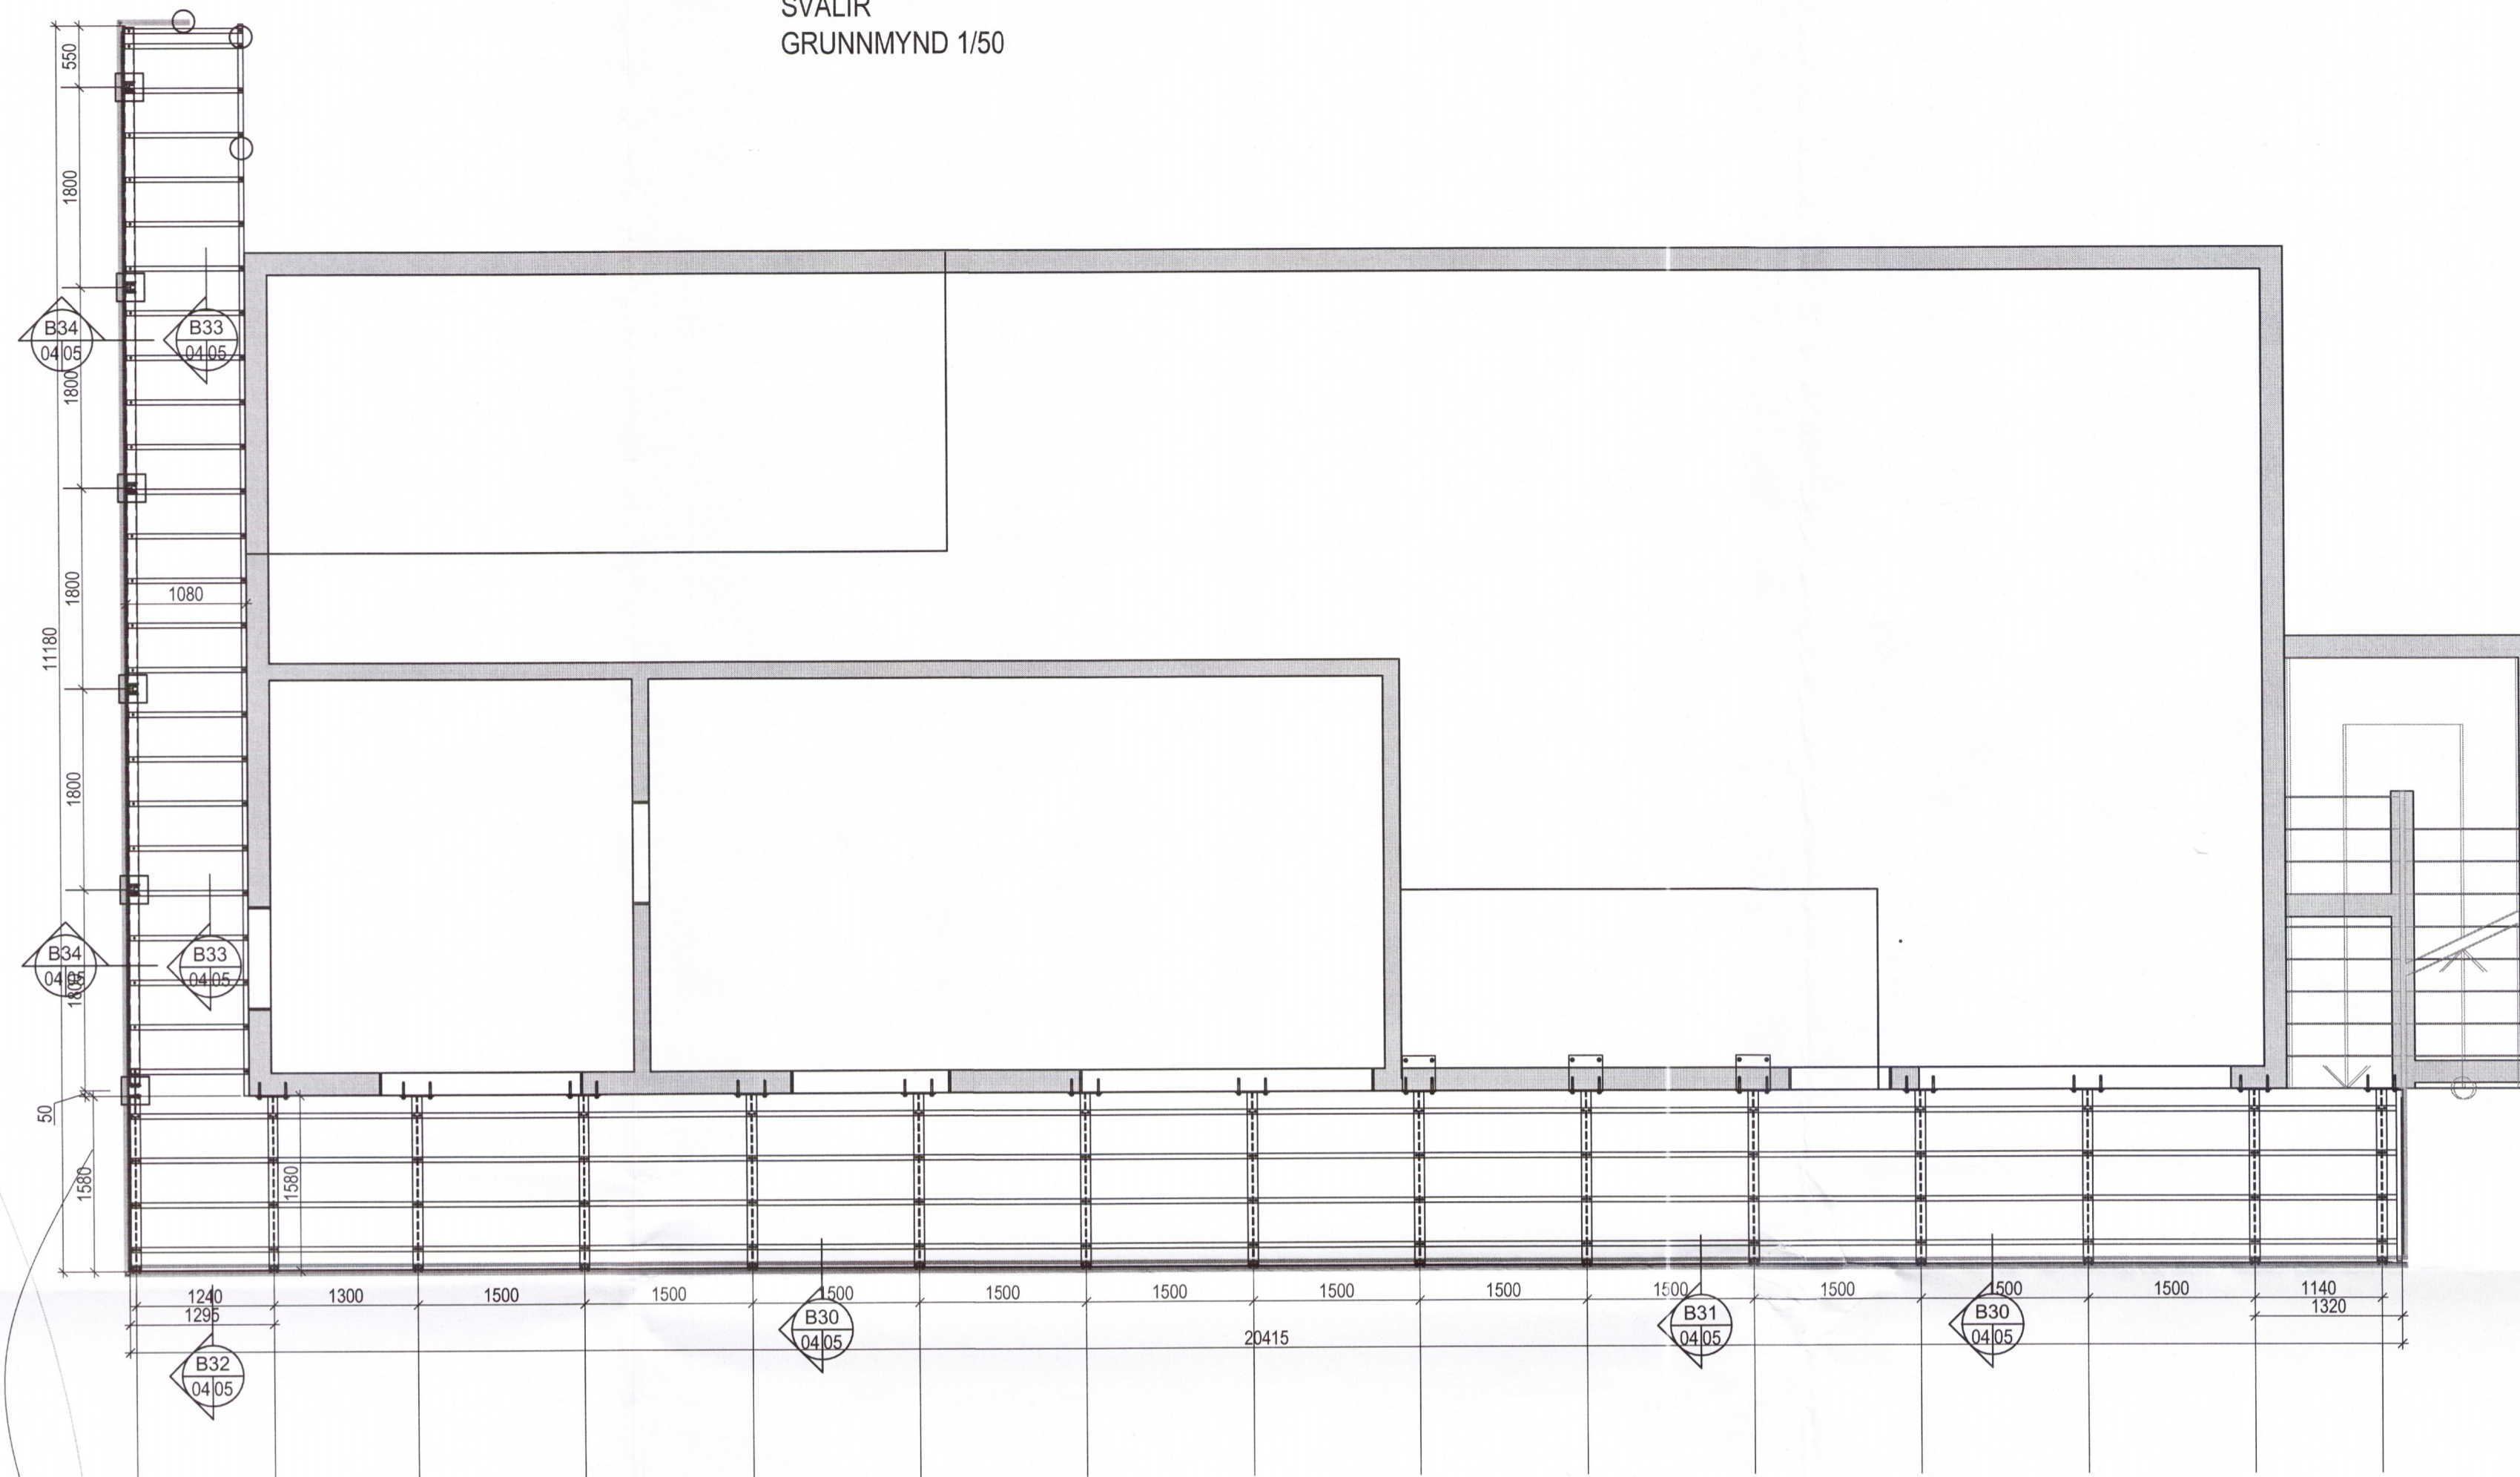

SVALIR
GRUNNMYND 1/20

SVALIR
GRUNNMYND 1/50