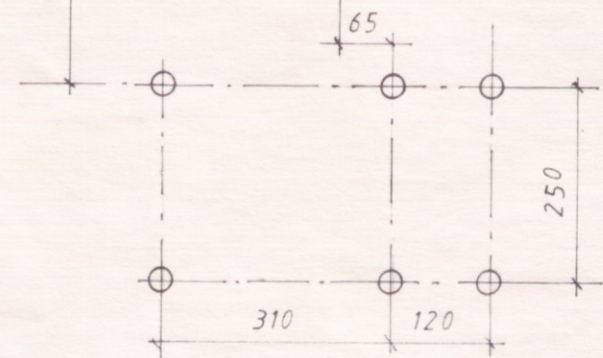

Níðurröðun á undirstöðusúlum

Grunnmynd 1:50

Sumarhús:
Gerð — 0-26'1

Sjá texta á teikn.nr 026-11		TEIKNIVANGUR	
Mkv 1:50	Löð nr.	3761	
		Dags: 4.10.93	
		T KM	
		R 54	
		Nr. 026-13	

Samuel Þorj. eirsson
Konstfrum. Ma. m. s. s. v. s. s.