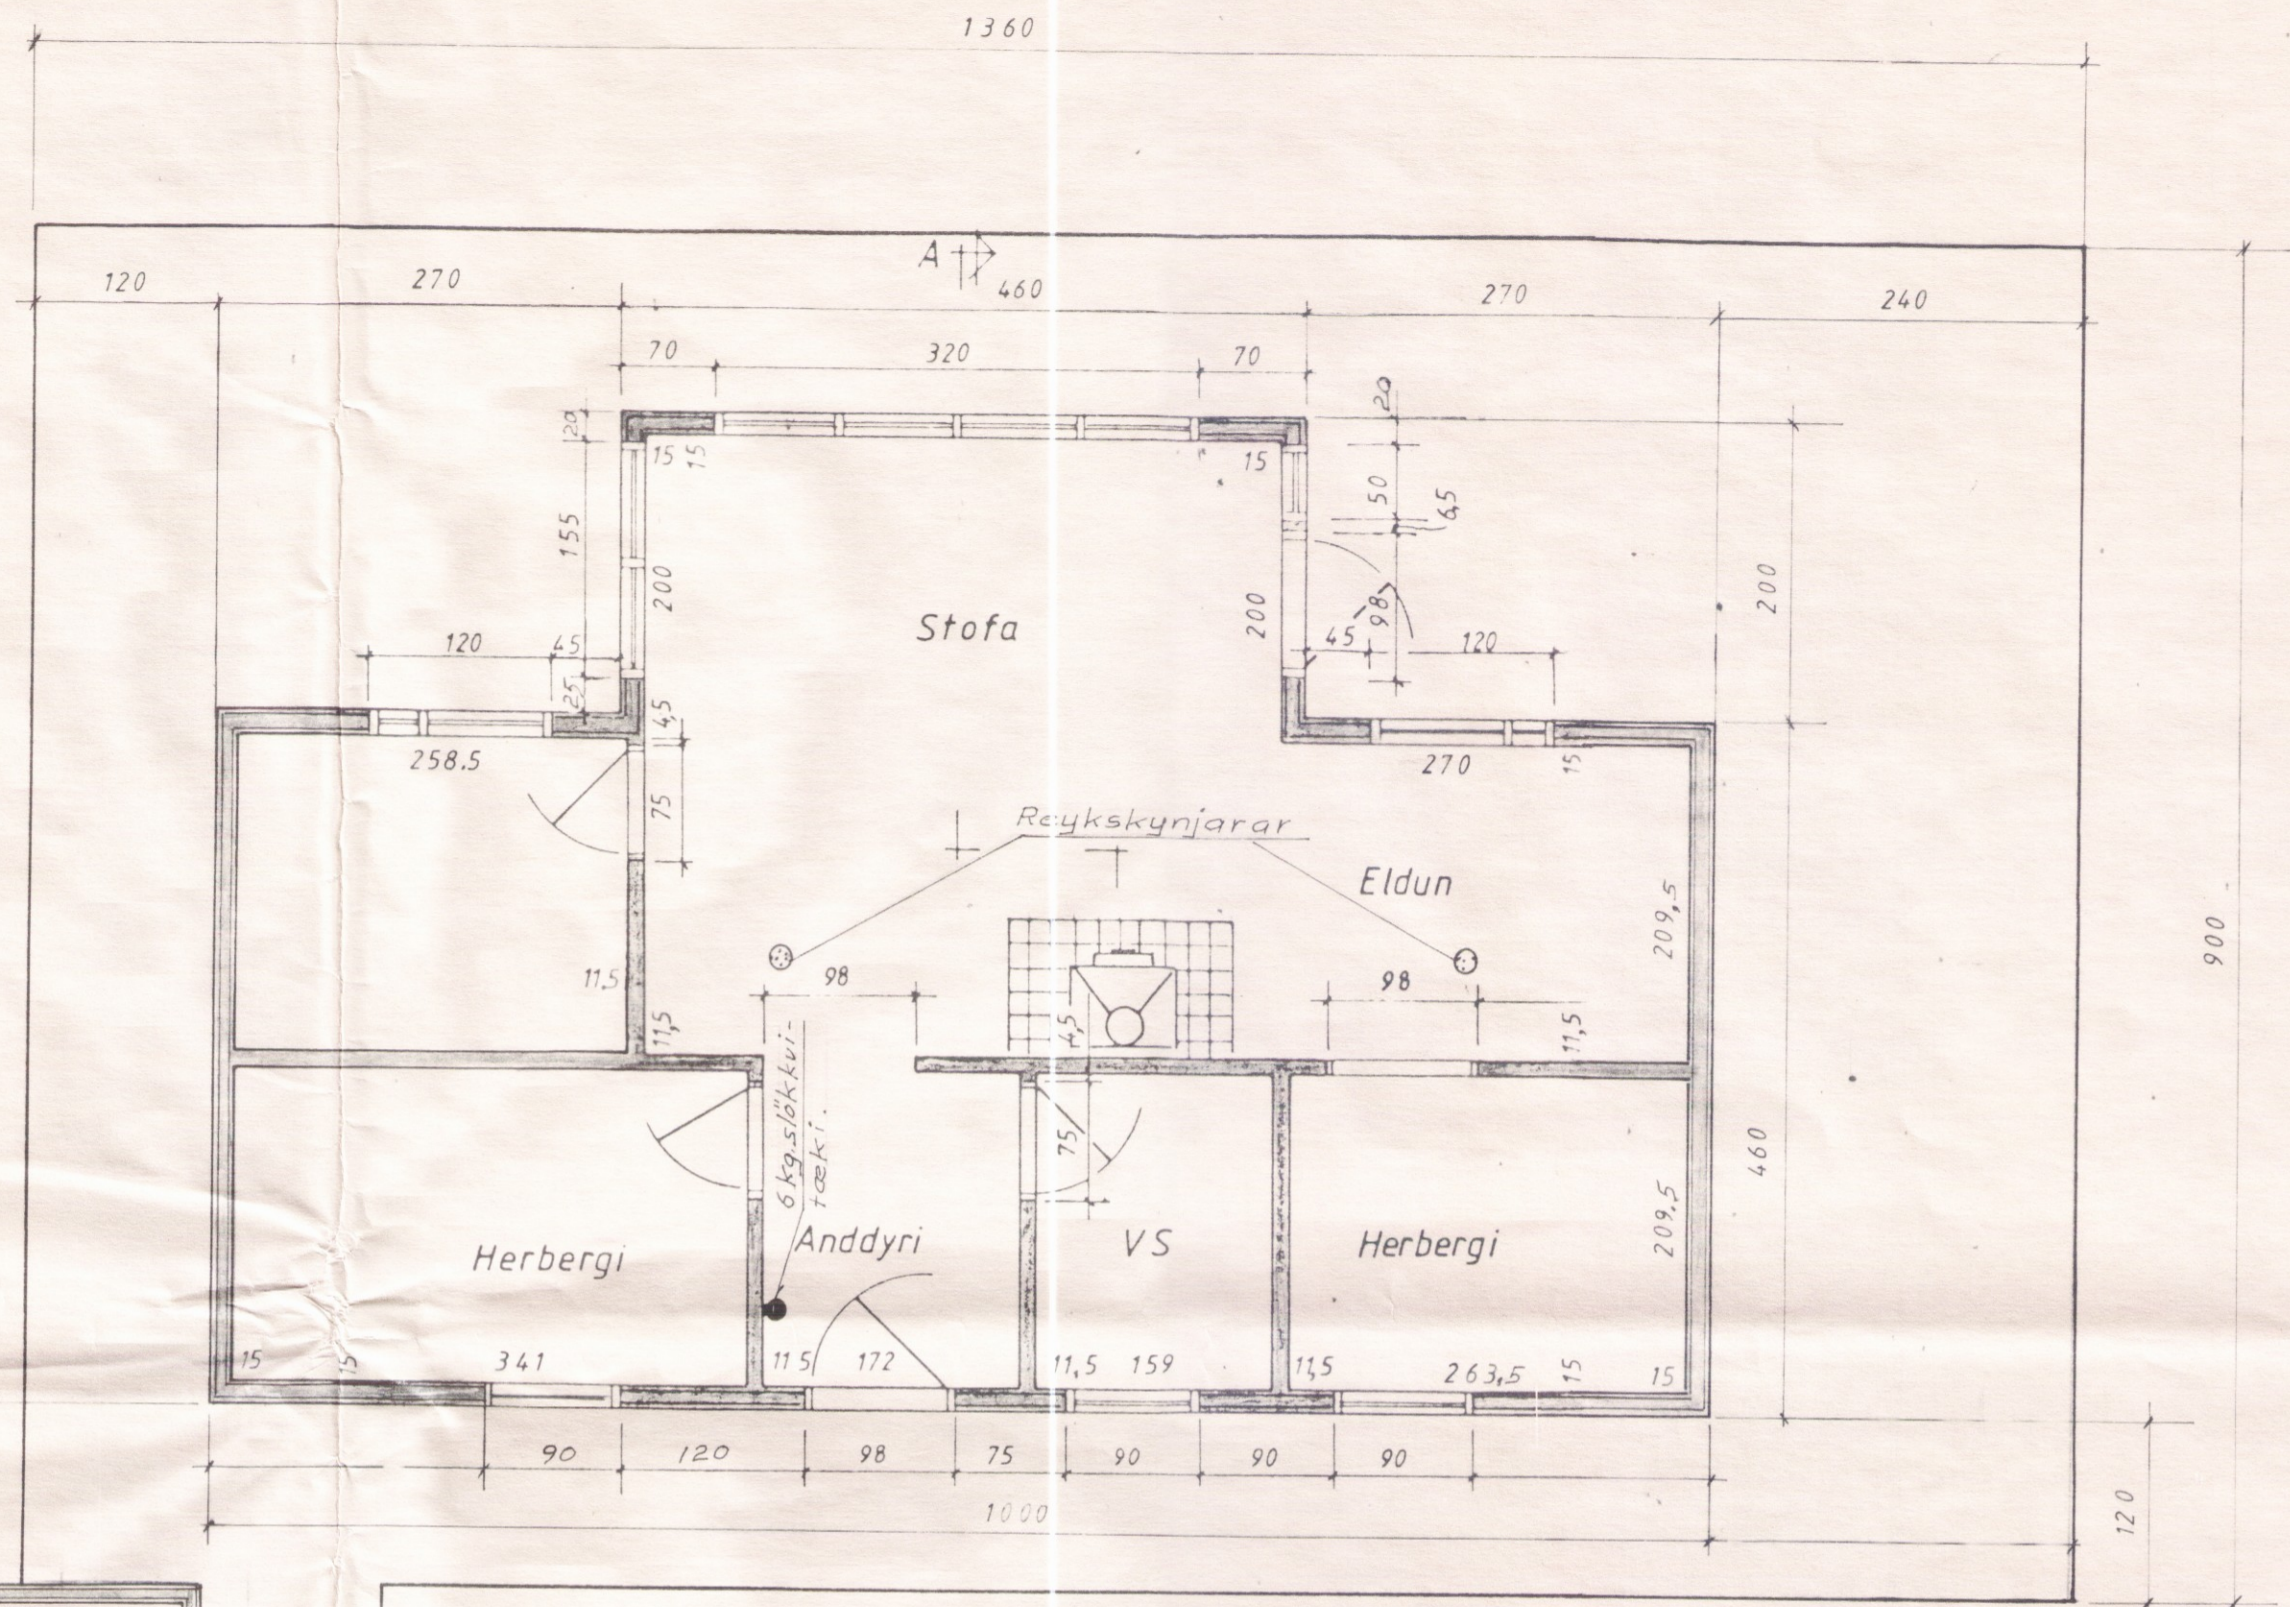

Níðurröðun á undirstöðusúlum

Grunnmynd 1:50

Sumarhús:
Gerð — 0-26'1

Sjá texta á teikn.nr 026-11		TEIKNIVANGUR	
Mkv 1:50	Löð nr.	3761	
		Dags: 4.10.93	
		T KM	
		R 54	
		Nr. 026-13	

Samuel Þorj. eirsson
Konstfrum. Ma. m. s. s. v. s. s.