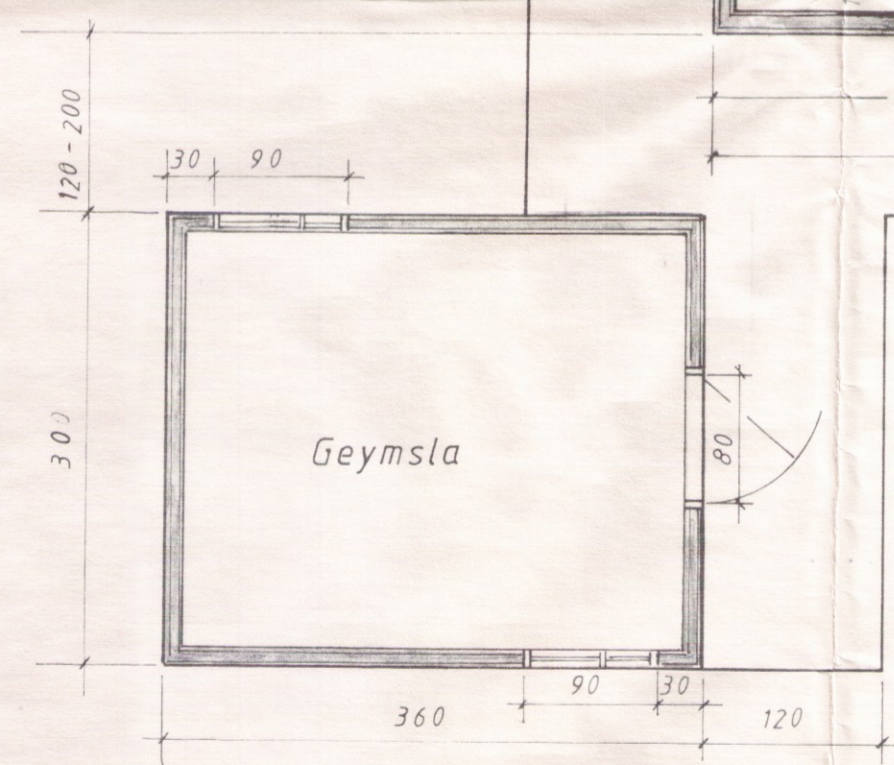

Níðurröðun á undirstöðusúlum

Grunnmynd 1:50

Sumarhús:
Gerð — 0-26'1

Sjá texta á teikn.nr 026-11		TEIKNIVANGUR	
Mkv 1:50	Löð nr.	3761	
		Dags: 4.10.93	
		T KM	
		R 54	
		Nr. 026-13	

Samuel Þorj. eirsson
Konstfrum. Ma. m. s. s. v. s. s.