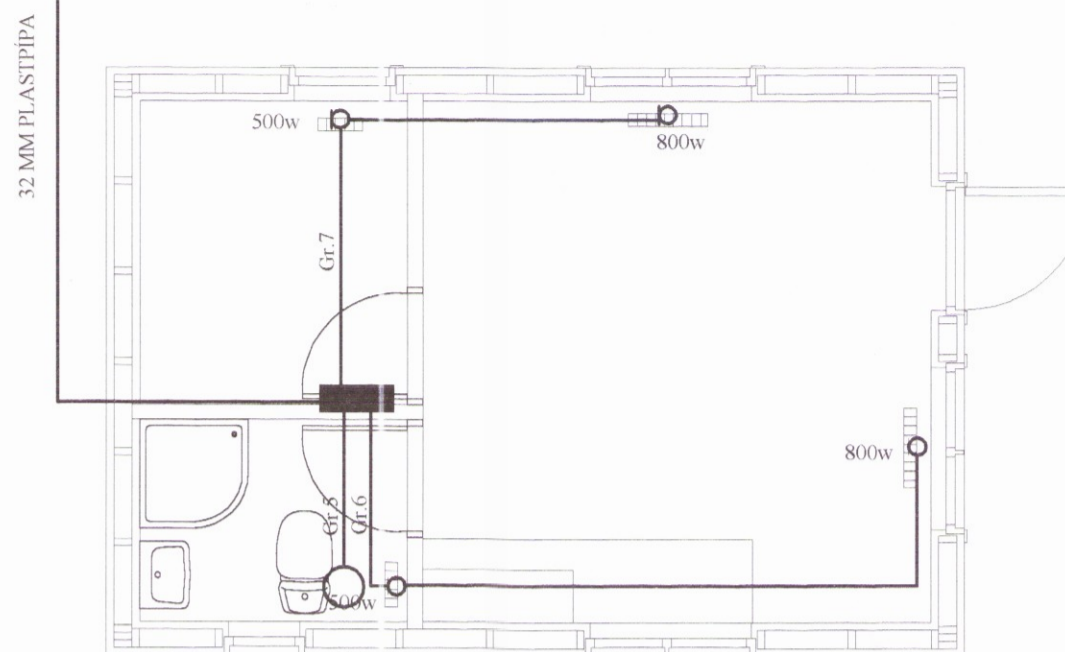

AD GÖTUKASSA

32 mm plastpípa 3x10mm²

SNIÐ I INNTAK M. 1:50

AD GÖTUKASSA

AD GÖTUKASSA

A	04.05.02	HEIMTAUGAR- OG FULLNÁÐARTEIKNING	B.P.T.	T.S.			
ÚTG.	DAGS.		TEIKN.	HANNAB	SAMBÝKKT	KENNTALA	

GISTIHÚS Í LANDI EGILSSTAÐA 1
VILLINGAHOLTSHREPPI
RAFLÖGN, OFNALÖGN OG SNIÐ