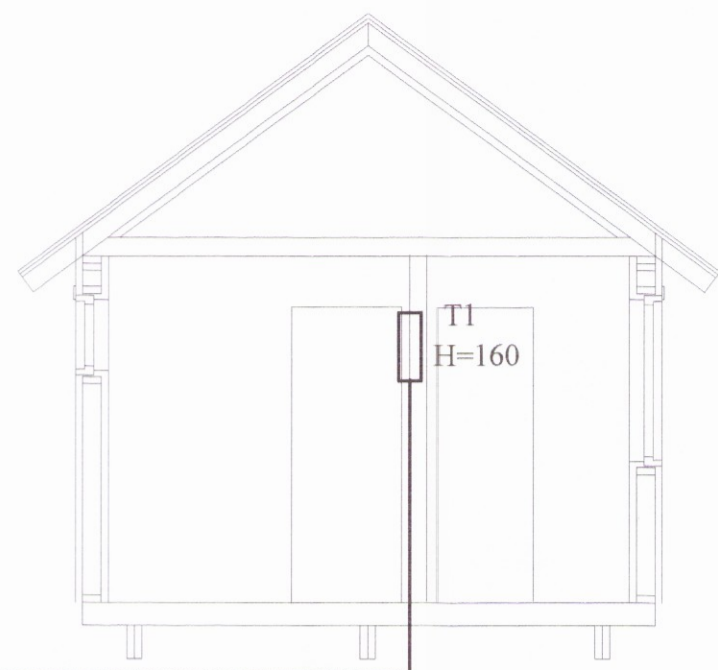

AD GÖTUKASSA

32 mm plastpípa 3x10mm²

SNIÐ I INNTAK M. 1:50

AD GÖTUKASSA

AD GÖTUKASSA

A	04.05.02	HEIMTAUGAR- OG FULLNÁÐARTEIKNING	B.P.T.	T.S.			
ÚTG.	DAGS.		TEIKN.	HANNAB	SAMBÝKKT	KENNTALA	

GISTIHÚS Í LANDI EGILSSTAÐA 1
VILLINGAHOLTSHREPPI
RAFLÖGN, OFNALÖGN OG SNIÐ