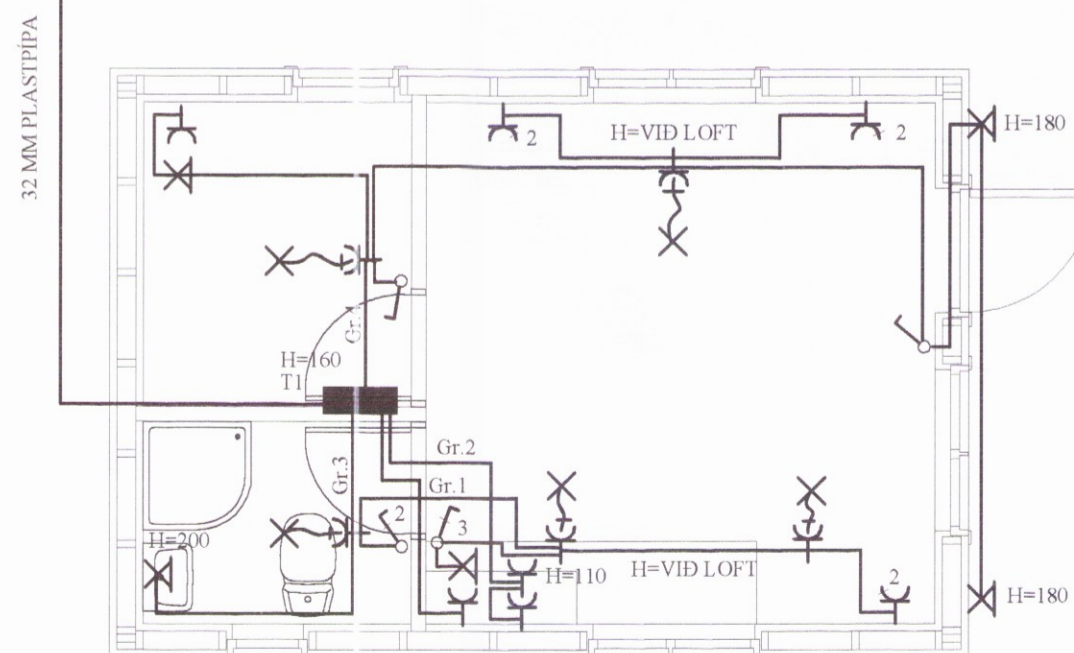

AD GÖTUKASSA

32 mm plastpípa 3x10mm²

SNIÐ I INNTAK M. 1:50

AD GÖTUKASSA

AD GÖTUKASSA

A	04.05.02	HEIMTAUGAR- OG FULLNÁÐARTEIKNING	B.P.T.	T.S.			
ÚTG.	DAGS.		TEIKN.	HANNAB	SAMBÝKKT	KENNTALA	

GISTIHÚS Í LANDI EGILSSTAÐA 1
VILLINGAHOLTSHREPPI
RAFLÖGN, OFNALÖGN OG SNIÐ