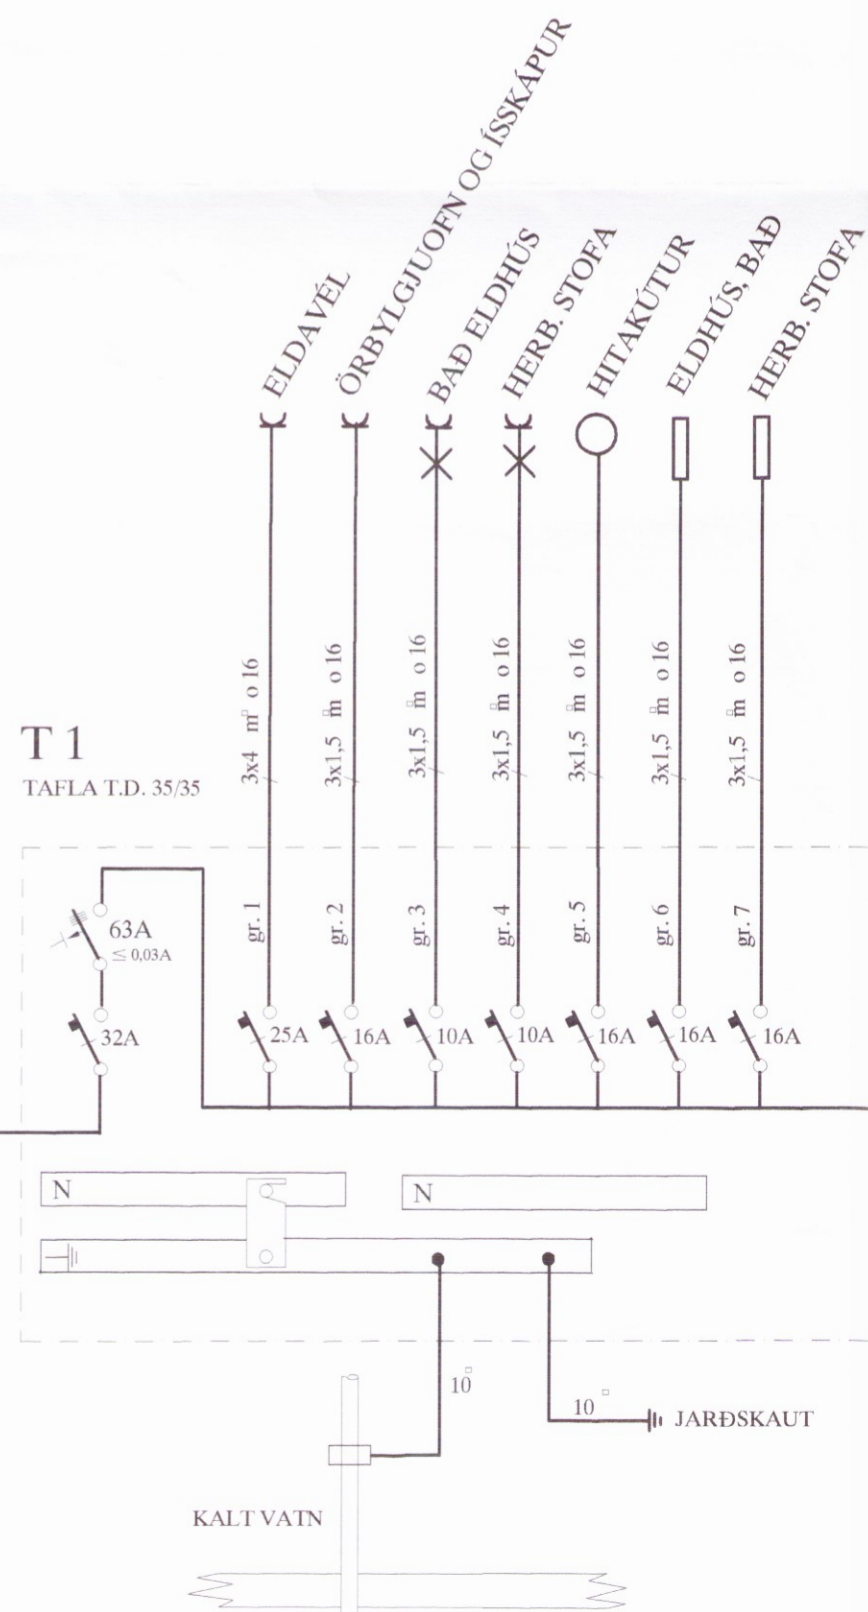

AD GÖTUKASSA

32 mm plastpípa 3x10mm²

SNIÐ I INNTAK M. 1:50

AD GÖTUKASSA

AD GÖTUKASSA

A	04.05.02	HEIMTAUGAR- OG FULLNÁÐARTEIKNING	B.P.T.	T.S.			
ÚTG.	DAGS.		TEIKN.	HANNAB	SAMBÝKKT	KENNTALA	

GISTIHÚS Í LANDI EGILSSTAÐA 1
VILLINGAHOLTSHREPPI
RAFLÖGN, OFNALÖGN OG SNIÐ

TERA s/f

EDMUND BELLERSEN
TRALSTI SVEINBJÖRNSSON

RAFMAGNSVERKFRÆÐISTOFA
RAFMAGNSLEIÐNIR
RAFMAGNSIÐNFR.

SÍMI 5687388
SÍMI 5687390

MKV.	1:50
TEIKNNR.	2
SÍÐASTA INR.	
TNR.	2 AF 2
GEYMSLUNR.	A

3825