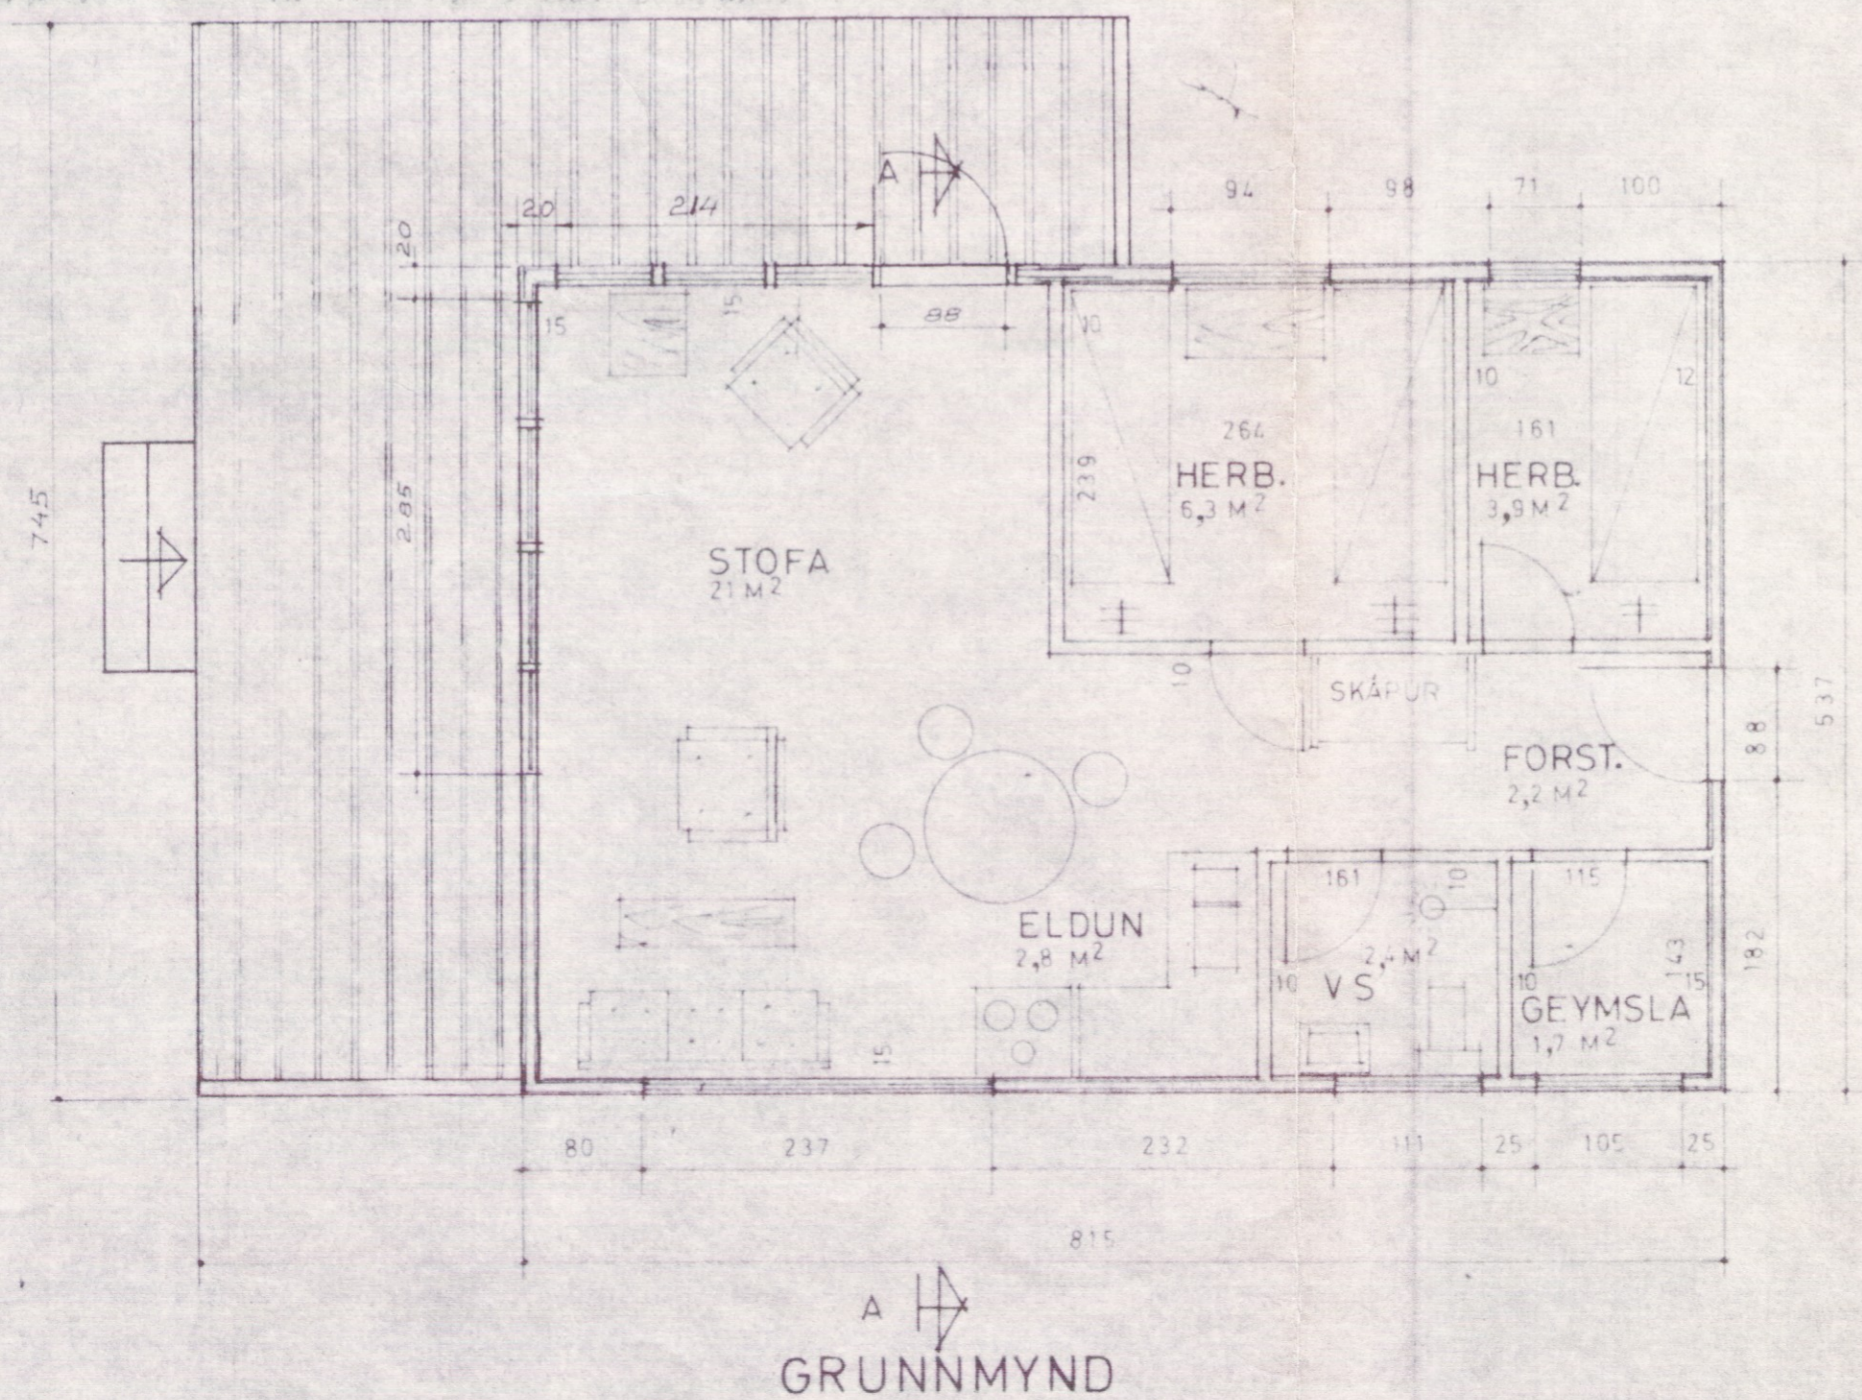

VESTUR

SUÐUR

NORÐUR

A  
GRUNNMYND

SNID Í GLUGGA OG VEGGI: TEIKN Nr. Sn 16  
UNDIRSTÖÐUR: ..... TEIKN Nr. S 2

Júgíffur Ólafsson  
Hvannlungu 41. Kóp.  
4732-8985

SUMARHÚS:

GERD \_\_\_\_\_ A 1 - 1  
GRUNNFLÖTUR \_\_\_\_\_ 44 m<sup>2</sup>  
SÓLVERÖND \_\_\_\_\_ 22 m<sup>2</sup>