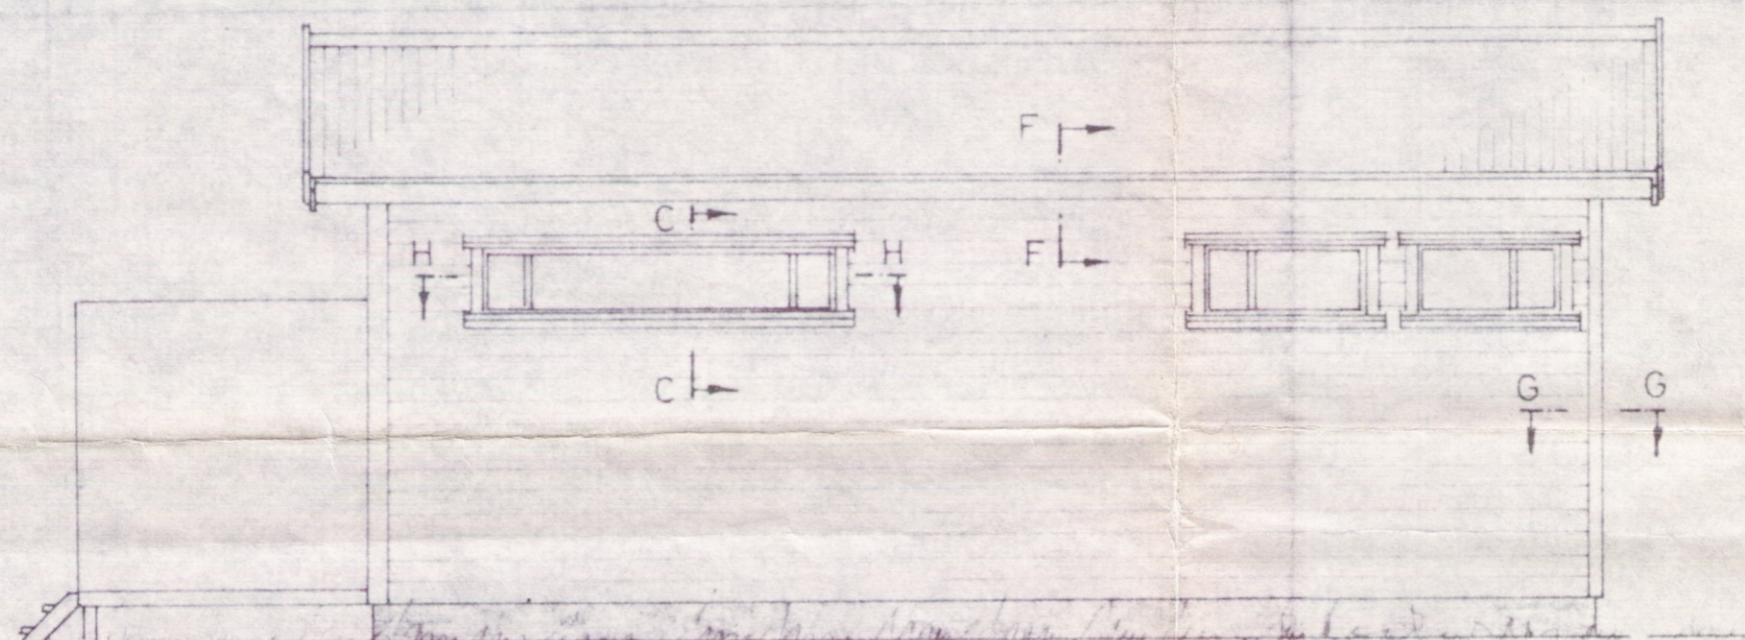

VESTUR

SUÐUR

NORÐUR

A  
GRUNNMYND

SNID Í GLUGGA OG VEGGI: TEIKN Nr. Sn 16  
UNDIRSTÖÐUR: ..... TEIKN Nr. S 2

Júgíffur Ólafsson  
Hvannlungu 41. Kóp.  
4732-8985

SUMARHÚS:

GERD \_\_\_\_\_ A 1 - 1  
GRUNNFLÖTUR \_\_\_\_\_ 44 m<sup>2</sup>  
SÓLVERÖND \_\_\_\_\_ 22 m<sup>2</sup>