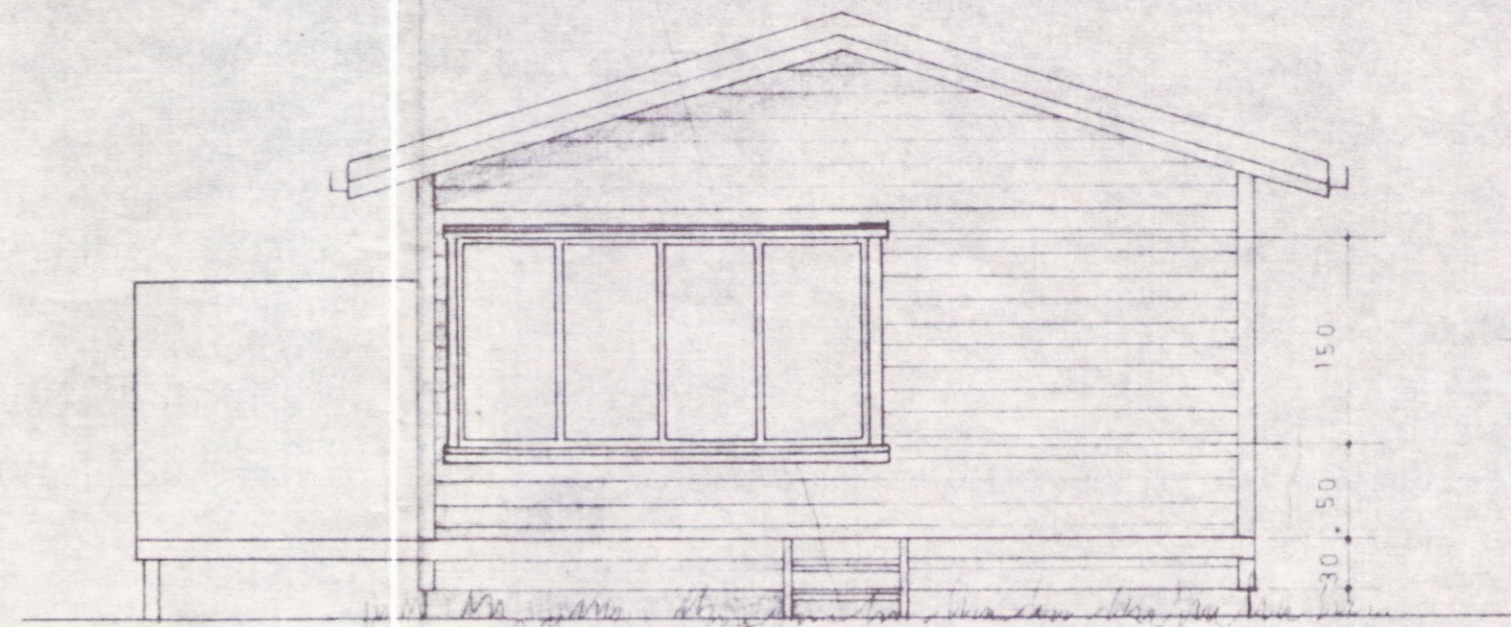

VESTUR

SUÐUR

NORÐUR

A  
GRUNNMYND

SNID Í GLUGGA OG VEGGI: TEIKN Nr. Sn 16  
UNDIRSTÖÐUR: ..... TEIKN Nr. S 2

Júgíffur Ólafsson  
Hvannlungu 41. Kóp.  
4732-8985

SUMARHÚS:

GERD \_\_\_\_\_ A 1 - 1  
GRUNNFLÖTUR \_\_\_\_\_ 44 m<sup>2</sup>  
SÓLVERÖND \_\_\_\_\_ 22 m<sup>2</sup>

TEIKNIVANGUR SIMI 11820		
SUMARHÚS Í LANDI		
MKV 1:50	EIGANDI:  <b>3885</b>	DAGS: 12. 4. '77 HANNAÐ: <i>S. S.</i> TEIKNAD: <i>H. M.</i>
<i>Steinbjörn Sigurðsson MFT</i> <i>Hilmar Ólafsson MFT</i>		Nr. 1 00