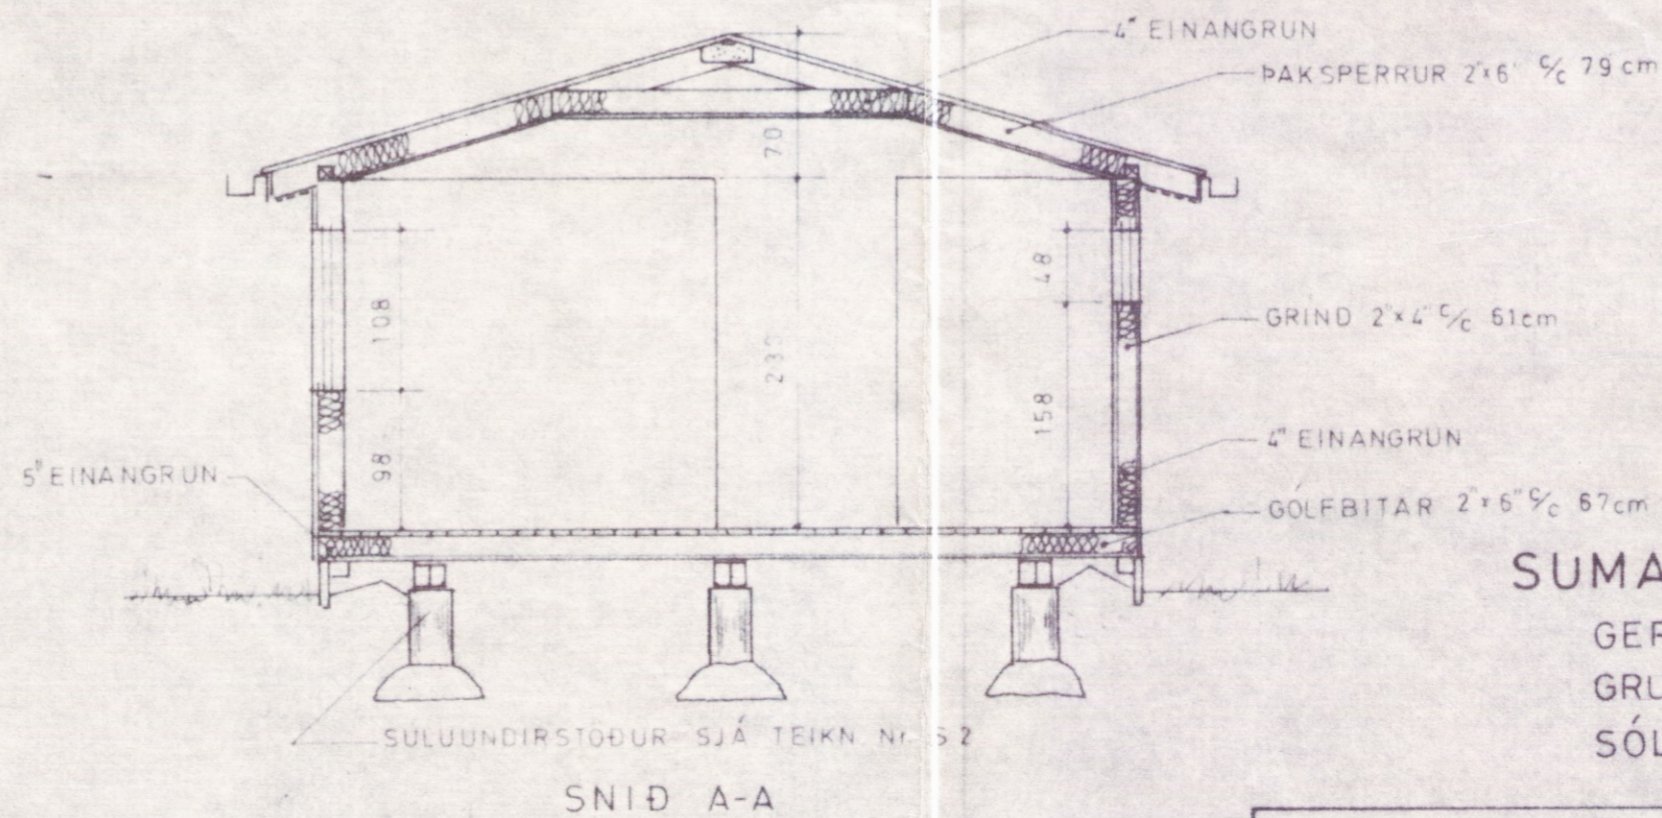

VESTUR

SUÐUR

NORÐUR

A  
GRUNNMYND

SNID Í GLUGGA OG VEGGI: TEIKN Nr. Sn 16  
UNDIRSTÖÐUR: ..... TEIKN Nr. S 2

Júgíffur Ólafsson  
Hvannlungu 41. Kóp.  
4732-8985

SUMARHÚS:

GERD \_\_\_\_\_ A 1 - 1  
GRUNNFLÖTUR \_\_\_\_\_ 44 m<sup>2</sup>  
SÓLVERÖND \_\_\_\_\_ 22 m<sup>2</sup>

TEIKNIVANGUR SIMI 11820		
SUMARHÚS Í LANDI		
MKV 1:50	EIGANDI:  <b>3885</b>	DAGS: 12. 4. '77 HANNAÐ: <i>S. S.</i> TEIKNAD: <i>H. M.</i>
<i>Steinbjörn Sigurðsson MFT</i> <i>Hilmar Ólafsson MFT</i>		Nr. 1 00