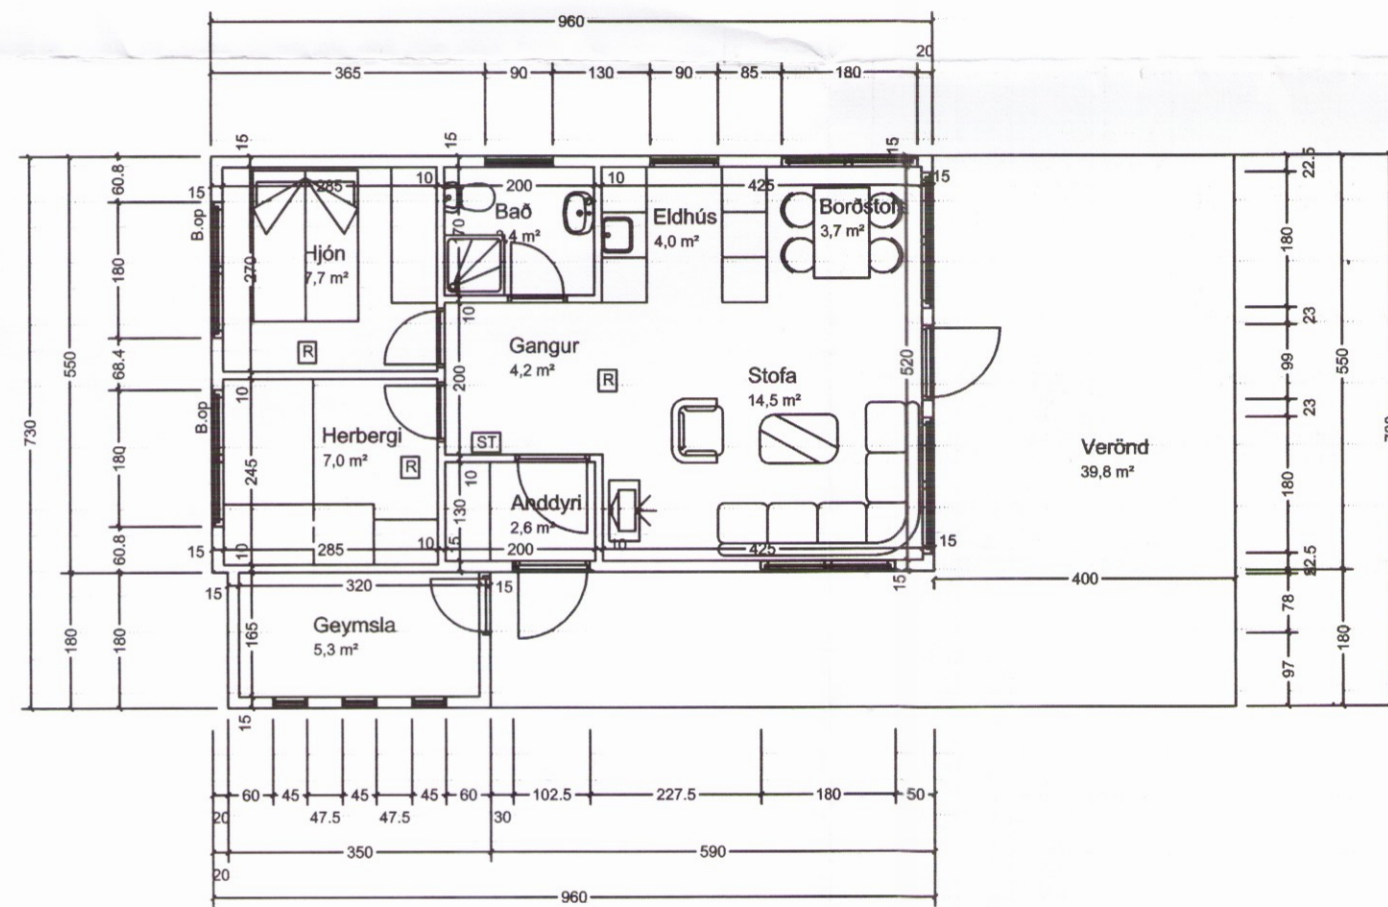

Skráningartíttal:		Sumarhús í landi Öndverðarness		Skrásetjari:		Ágúst Þórðarson											
Landnúmer:		104		Kennitala:		041051-4509		Útgáfa:		4.01		Dags:		11.4.2000			
Matshlutanúmer:		01		Stærðir:													
Uppskipting og lýsing																	
D0	D1	D2	D3	D4	D5	D6	D7	D8	D9	D10a	D10b	D11	D12	D16	Roknitala	D17	
Lokun	Rým hæð-00	Nokun laði	Hléð flokkun	Egna- hald	Skrásetur m ²	Málstödur m ²	Síga m ²	Op m ²	Brúðstaur m ²	Brúðstaur st < 1,8	Safnsvæð min	Safnsvæð max	Brúðs rúmmál m ³	NetóMálur m ²	Skrásetur m ²	Roknitala skrásetur	Skjal- rúmmál m ³
		Matshluti			59,1	0,0	0,0	0,0	59,1	0,0			172,1	52,4	59,1		142,004
		Botn											11,8				
	01	1. hæð			59,1	0,0	0,0	0,0	59,1	0,0			160,3	52,4	59,1		
A	0101	Sumarhús	N	0101	59,1				59,1		1,98	3,15	160,3	52,4	59,1	2,71	142,004
C	0102	Verönd	U	0101	39,8				39,8								
Athugasemdir																	
Sameignir summa																	
Eignarhald																	
	Egna- hald	Nokun laði	Skrásetur m ²	Skiptarúmmál	Ségn m ²	Ségn og sameign m ²											
	0101	Sumarhús	59,1	142,004	142,004												
		Alls	59,1	142,004	142,004												

Lýsing :

Sökkjar :

steyptar súlur.
Dregarar 2 x 2" x 8". Gólfbitar 2" x 6" klæddir að neðan með 12mm tjörutexi og rabbit net. Gólfborðaklæðning að ofan.
5" einangrun í góffi.

Veggir :

Grind 2" x 5" klædd að utan með 12 mm tjörutex og borðaklæðning (1 pa 2).
5" einangrun í veggjum
Panílklaett að innanverðu.

Loft :

Sperrur 2" x 5" klæddar að ofanverðu með panil.
2" x 4" legtur gisklædd borðaklæðning, þakpappi og báraðar málmplötur.

Samp. 25/4 2000
BYGGINGARFULLTRÚI
GRÍMSNES OG GRAFNINGSHREPPS
Hanna Þórðardóttir

Grunnmynd

Skurður

Suður

Norður

Austur

Vestur

Flatarmál fyrir stækkun. = 36,30 m²
Flatarmál stækkunar = 22,80 m²
Flatarmáls alls = 59,10 m²

Rúmmál húss = 160,0 m³