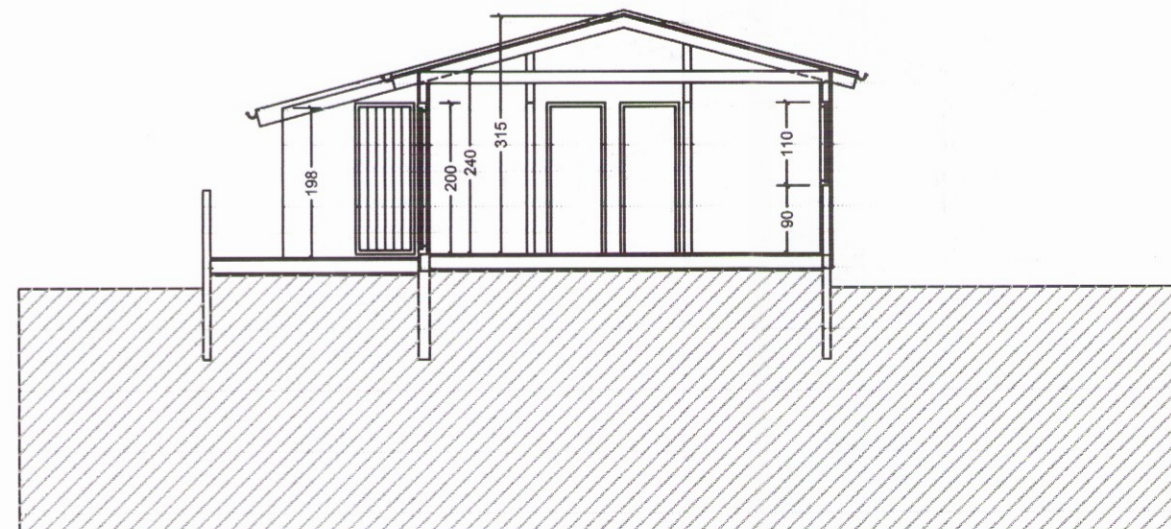

Skráningartíttal:		Sumarhús í landi Öndverðarness		Skrásetjari:		Ágúst Þórðarson											
Landnúmer:		104		Kennitala:		041051-4509		Útgáfa:		4.01		Dags:		11.4.2000			
Matshlutanúmer:		01		Stærðir:													
Uppskipting og lýsing																	
D0	D1	D2	D3	D4	D5	D6	D7	D8	D9	D10a	D10b	D11	D12	D16	Roknitala	D17	
Lokun	Rým hæð-00	Nokun laði	Hléð flokkun	Egna- hald	Skrásetur m ²	Málstödur m ²	Síga m ²	Op m ²	Brúðstaur m ²	Brúðstaur st < 1,8	Safnsvæð min	Safnsvæð max	Brúðs rúmmál m ³	NetóMálur m ²	Skrásetur m ²	Roknitala skrásetur	Skjal- rúmmál m ³
		Matshluti			59,1	0,0	0,0	0,0	59,1	0,0			172,1	52,4	59,1		142,004
		Botn											11,8				
	01	1. hæð			59,1	0,0	0,0	0,0	59,1	0,0			160,3	52,4	59,1		
A	0101	Sumarhús	N	0101	59,1				59,1		1,98	3,15	160,3	52,4	59,1	2,71	142,004
C	0102	Verönd	U	0101	39,8				39,8								
Athugasemdir																	
Sameignir summa																	
Eignarhald																	
	Egna- hald	Nokun laði	Skrásetur m ²	Skiptarúmmál	Ségn m ²	Ségn og sameign m ²											
	0101	Sumarhús	59,1	142,004	142,004												
		Alls	59,1	142,004	142,004												

Lýsing :

Sökkjar :

steyptar súlur.
Dregarar 2 x 2" x 8". Gólfbitar 2" x 6" klæddir að neðan með 12mm tjörutexi og rabbit net. Gólfborðaklæðning að ofan.
5" einangrun í góffi.

Veggir :

Grind 2" x 5" klædd að utan með 12 mm tjörutex og borðaklæðning (1 pa 2).
5" einangrun í veggjum
Panílklaett að innanverðu.

Loft :

Sperrur 2" x 5" klæddar að ofanverðu með panil.
2" x 4" legtur gisklædd borðaklæðning, þakpappi og báraðar málmplötur.

Samp. 25/4 2000
BYGGINGARFULLTRÚI
GRÍMSNES OG GRAFNINGSHREPPS
Hanna Þórðardóttir

Grunnmynd

Skurður

Suður

Norður

Austur

Vestur

Flatarmál fyrir stækkun. = 36,30 m²
Flatarmál stækkunar = 22,80 m²
Flatarmáls alls = 59,10 m²

Rúmmál húss = 160,0 m³