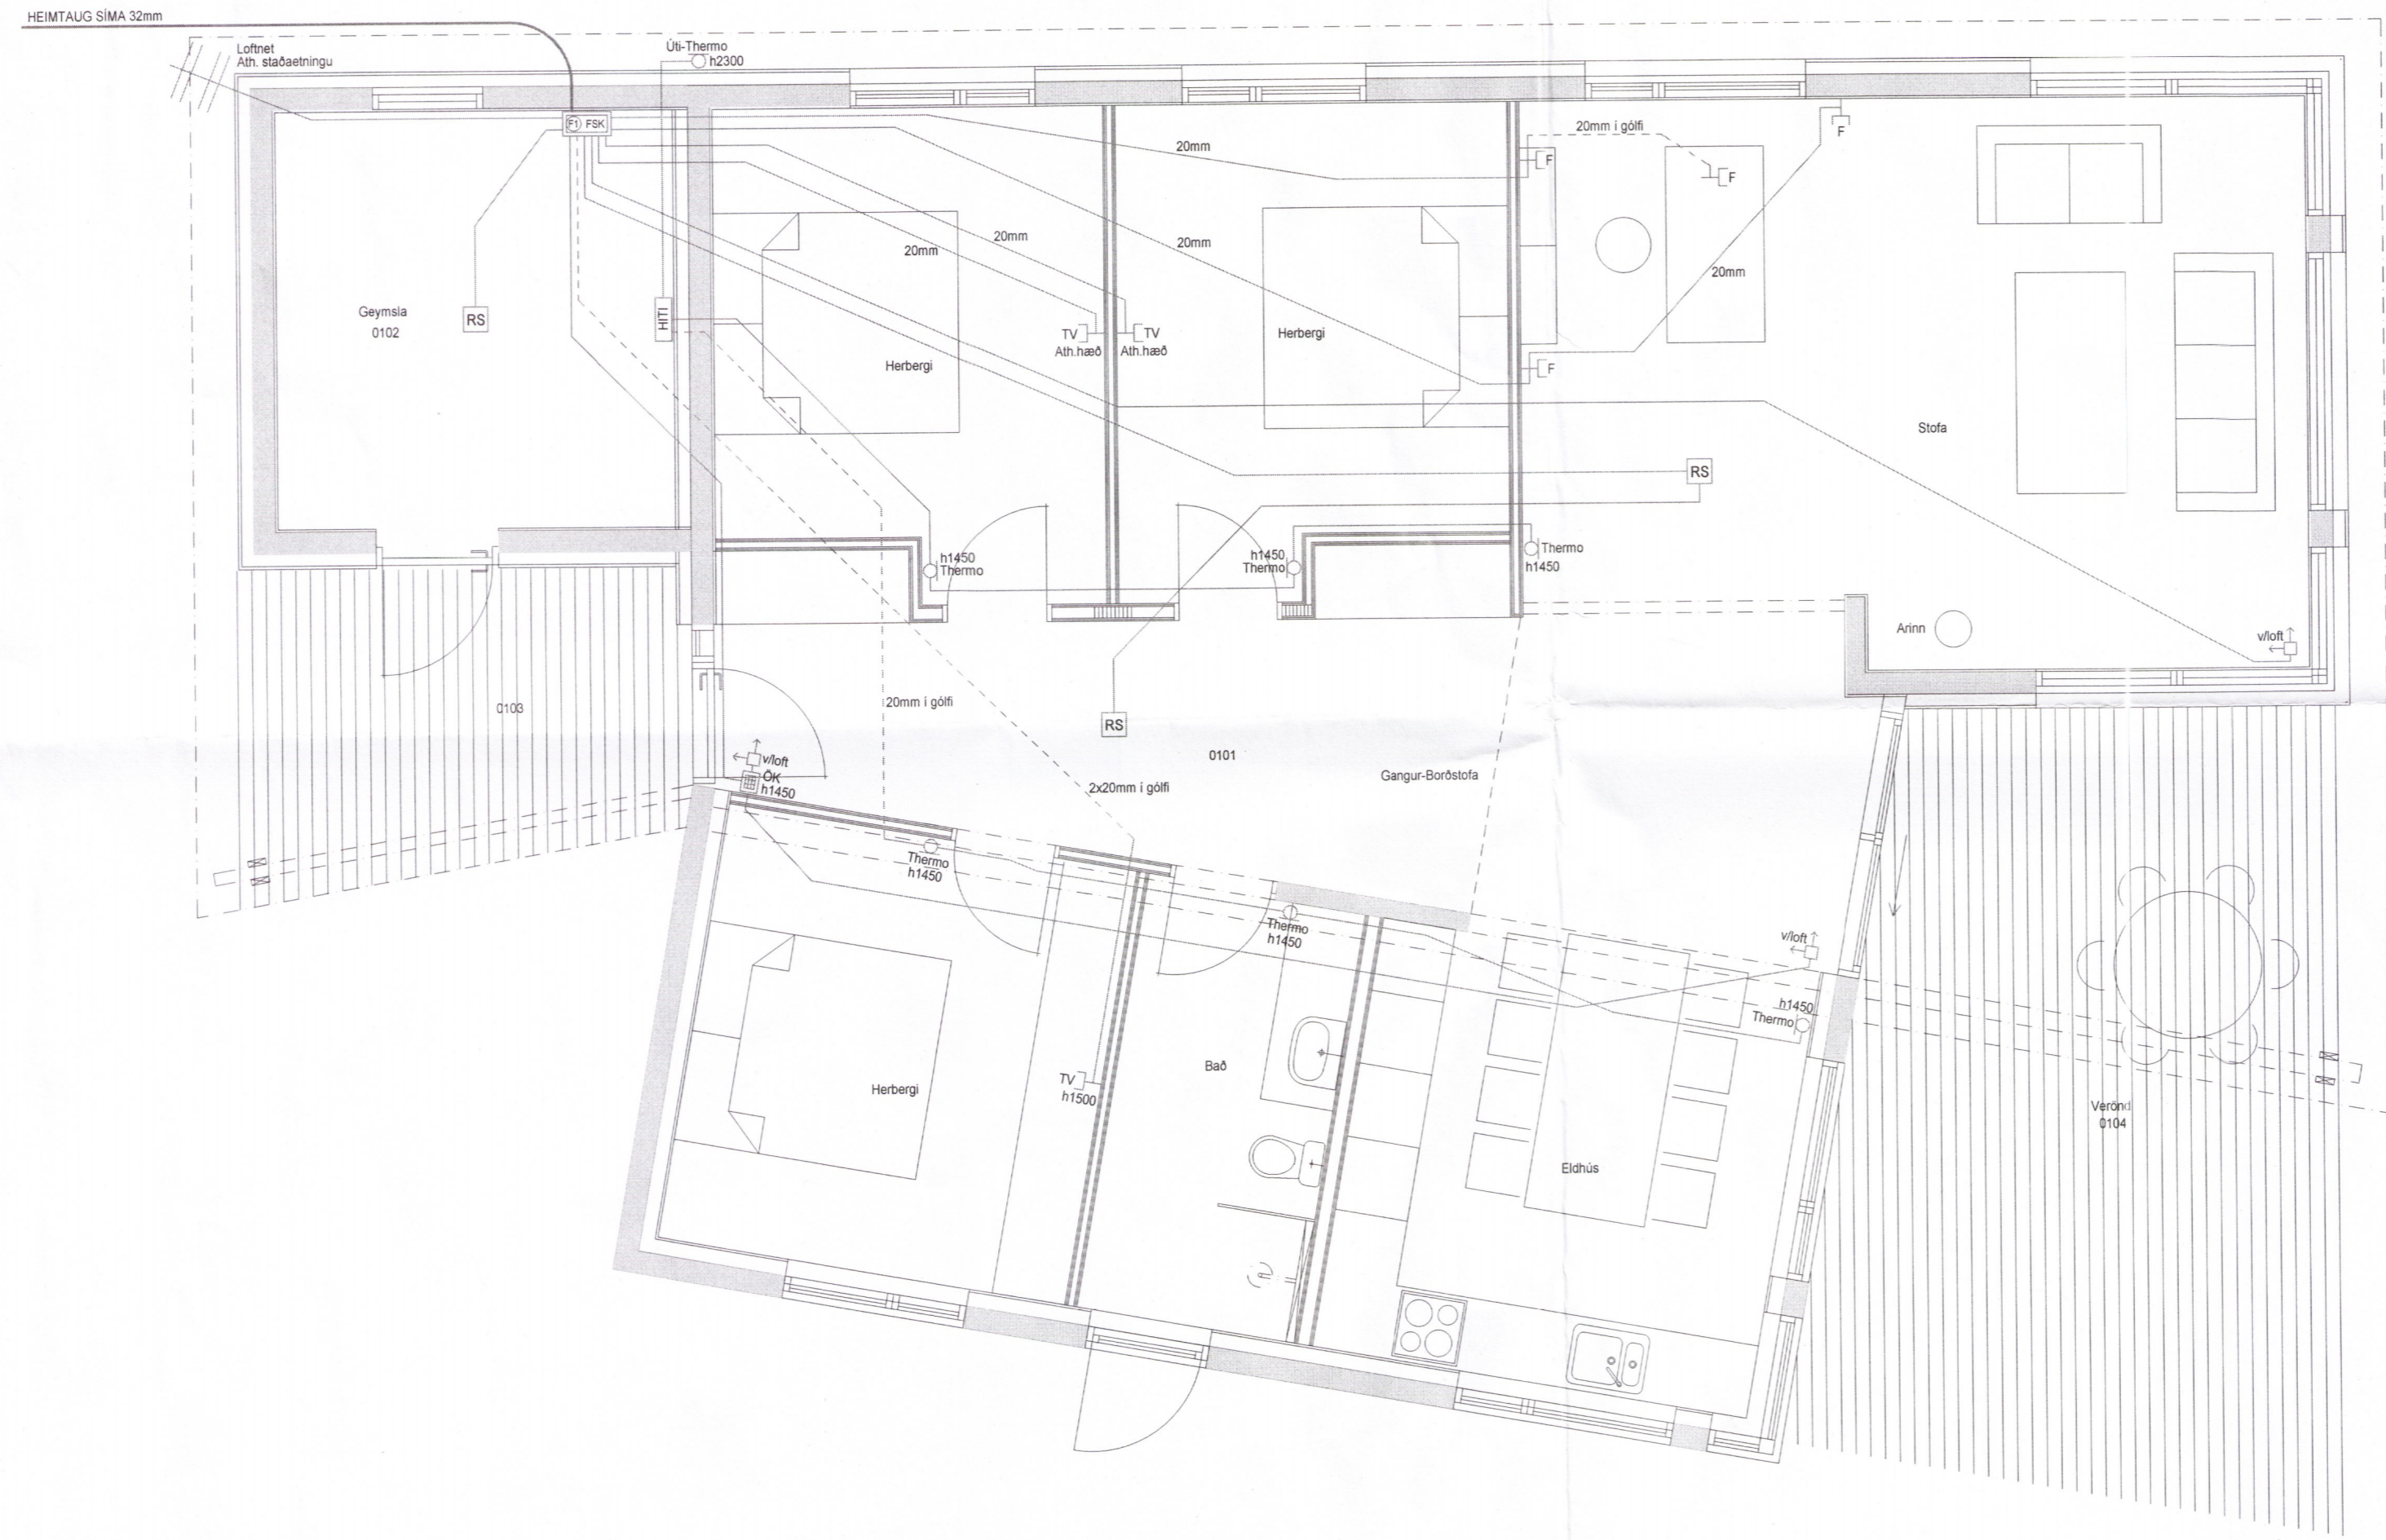

SKÝRINGAR

Abströundur
Albin Dardarson 031589-2699

LUMEX LX TEIKNISTOFA
Skipholt 37, 108 Reykjavík, IS
+ (354) 568 8388
www.lumex.is
HELGI KR. EIRIKSSON KT. 110156-2789

Hönnun: HKE
Teiknað: PHS
Yfirfarið: HKE

Verkefni: MÁNABAKKI 1
Í GRÍMSNES OG GRAFNINGSHREPPI

Dags.: 18.11.2015
Mvk.: 1:50
Tölvuheiti: GRMÁNABAKKI1 **3928**

Verkhúti: GRUNNMYND 1. HÆÐ
FJARSKIPTALAGNAKERFI

Teikning blað: LX-RAF-03