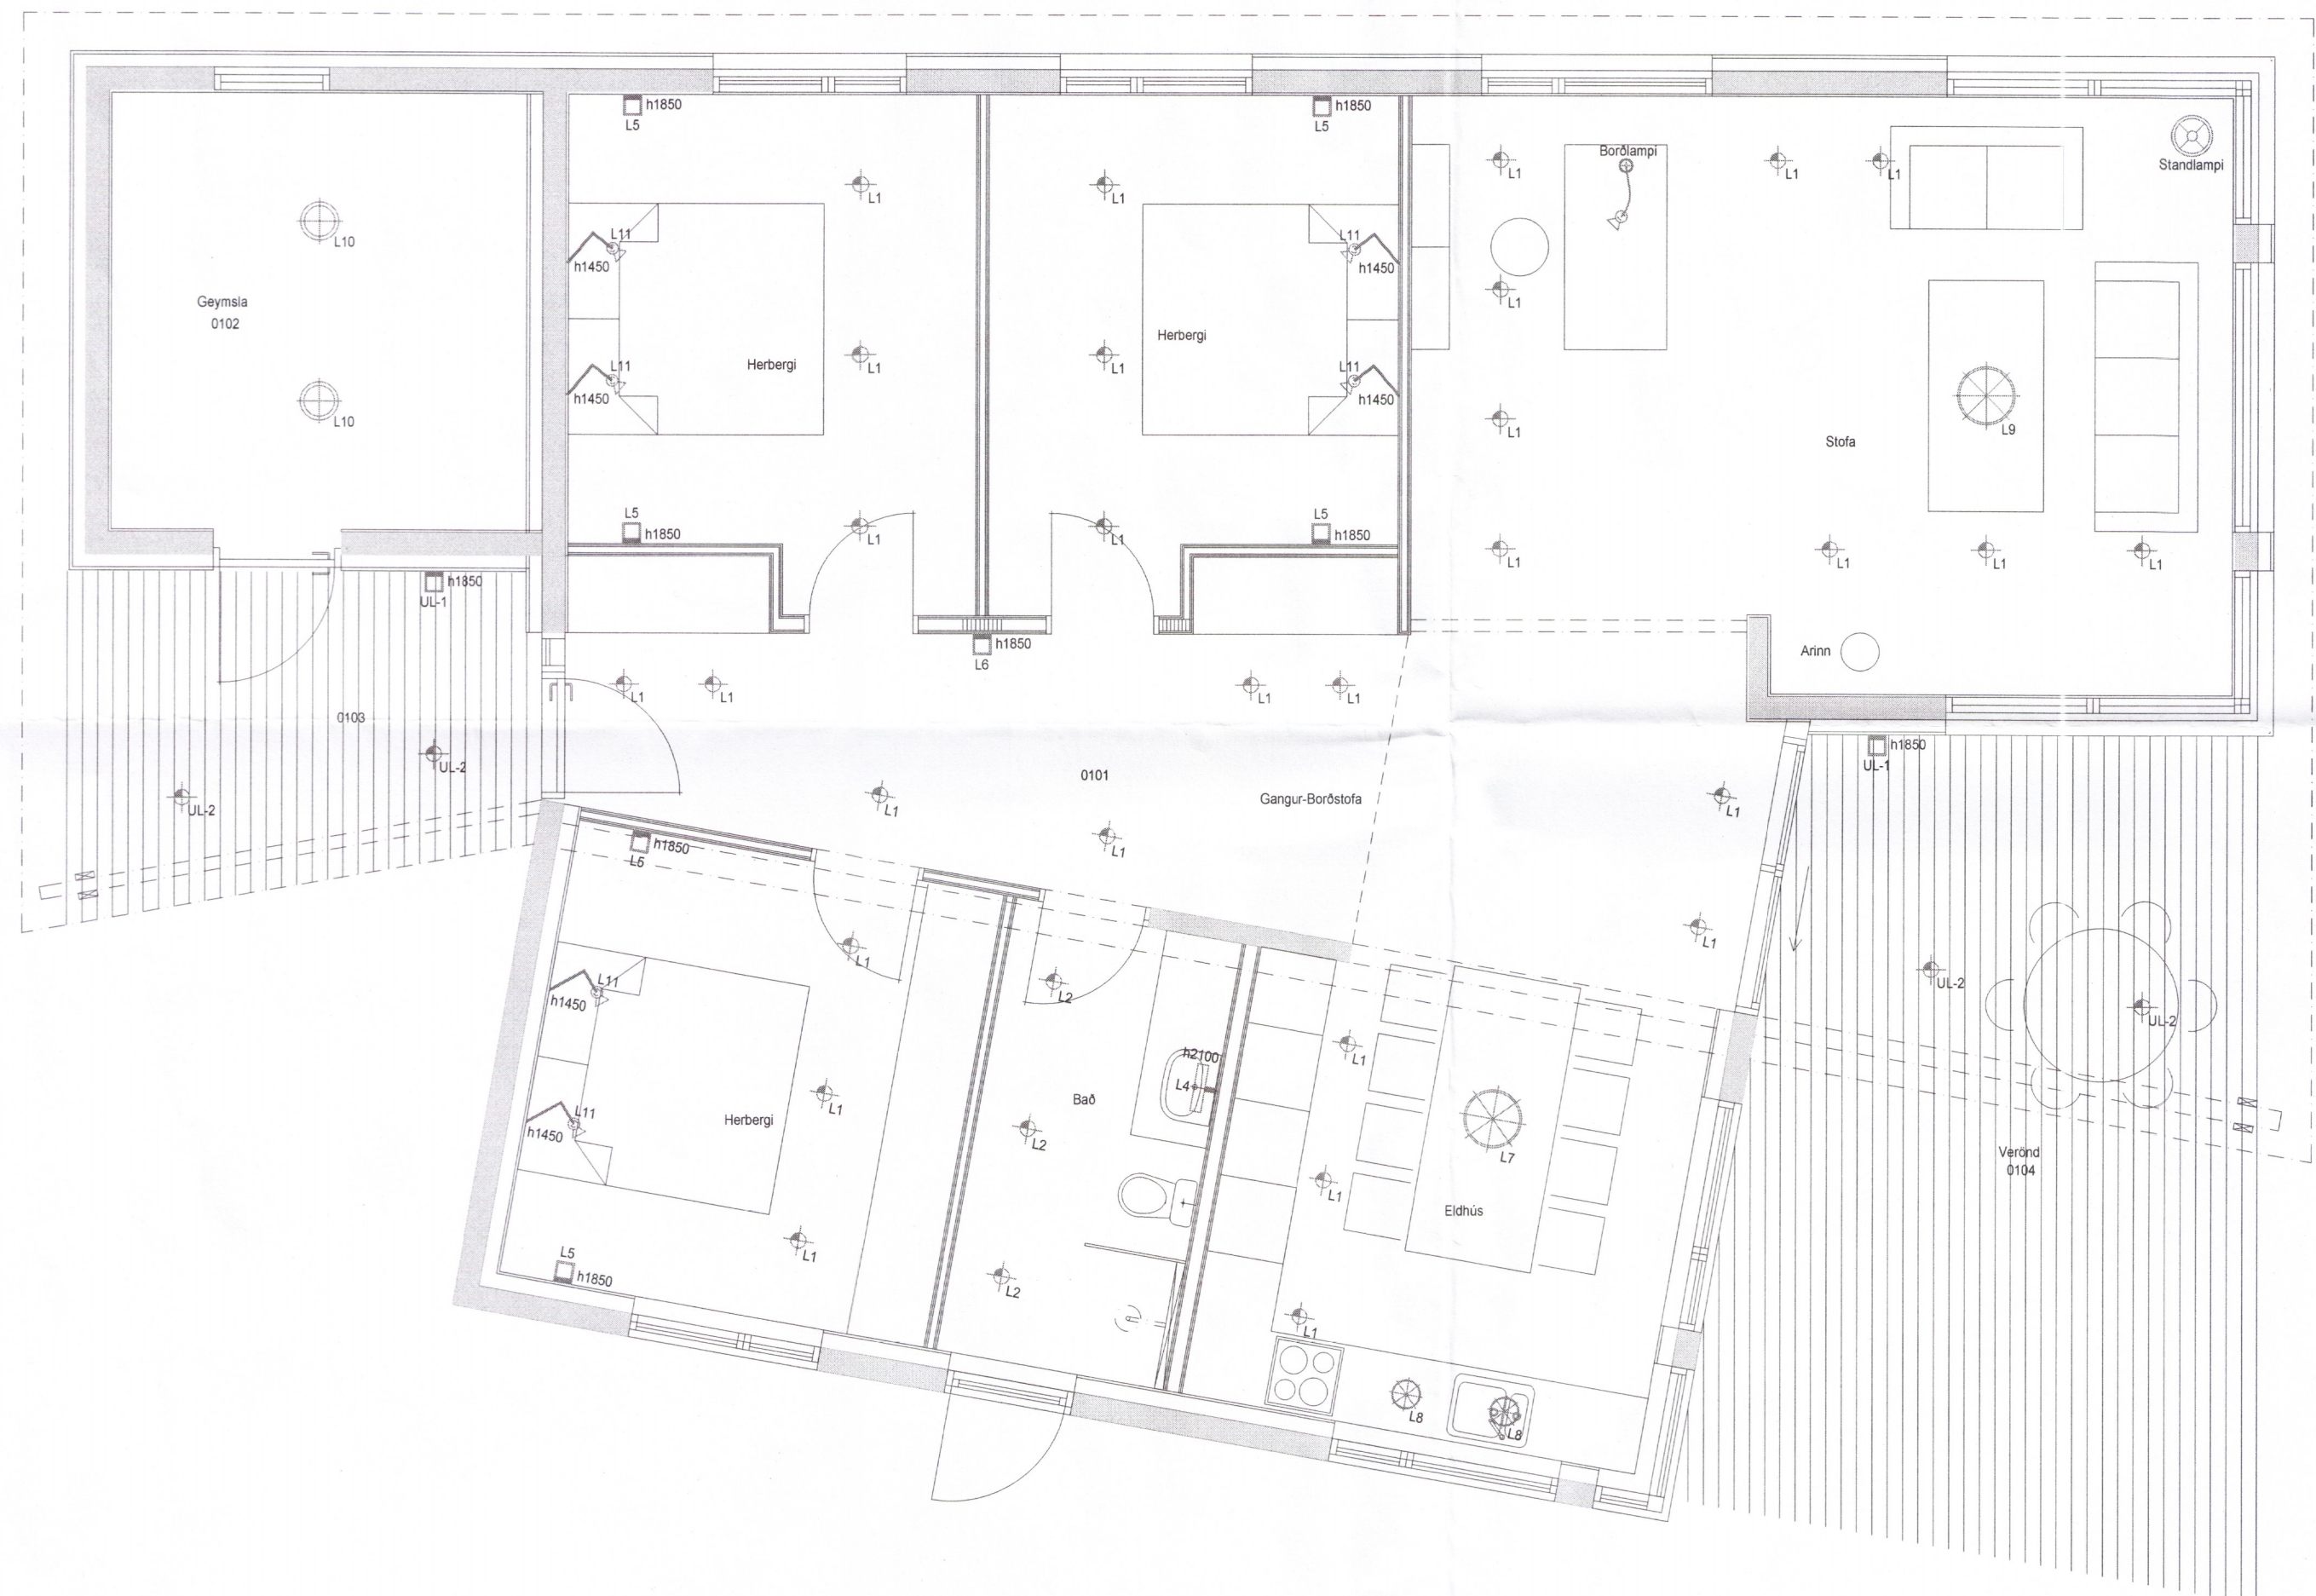

SKÝRINGAR

Adaltránnar
Albane Thordarsson 081689-2679

LUMEX LX TEIKNISTOFA
Skipholt 37, 108 Reykjavík, IS
+ (354) 568 8388
www.lumex.is
Albane Thordarsson
HELGI KR. EIRIKSSON KT. 110156-2789

Hönnun: HKE
Teiknað: PHS
Yfirfarið: HKE

Verkefni: **MÁNABAKKI 1**
Í GRÍMSNES OG GRAFNINGSHREPPI

Dags.: 18.11.2015
Mvk.: 1:50
Tölvuheiti: GRMÁNABAKKI1

Verkhliuti: GRUNNMYND 1. HÆÐ
LAMPAPLAN **3930**

Teikning blað: **LX-RAF-01**