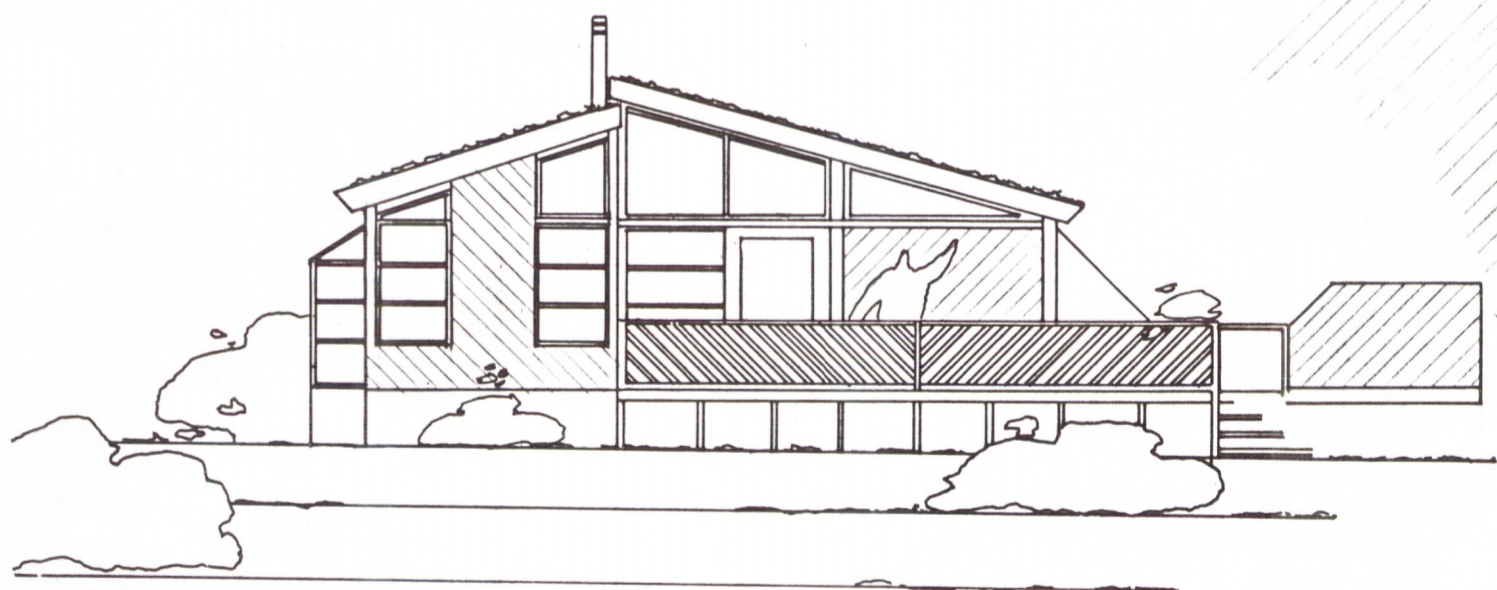

BYGGINGAFULLTRÚI
Samb. 2/8 '90
GRÍMSNESHREPPS

Hilmar Gunnarsson

austur

nordur

vestur

sudur

efni: hús byggt úr timbri, klætt vöndudum panel. litad í ljósum pastel jarðlit eftir fyrir sögn arkitekts
limtré í þaki; panelklætt innan, torfþak utan.

sja sérteikningar 1:50 1:20 og teikn. verkfr.

sumarbústaður lóð nr. 18 3955
í landi kíðjabergrs, grímsnesi

1:100
júl. 90

02

gudm gunnlaugsson, arkitekt faí
teiknist. baronsstig 5, s: 29640
Gudm. Gunnlaugsson