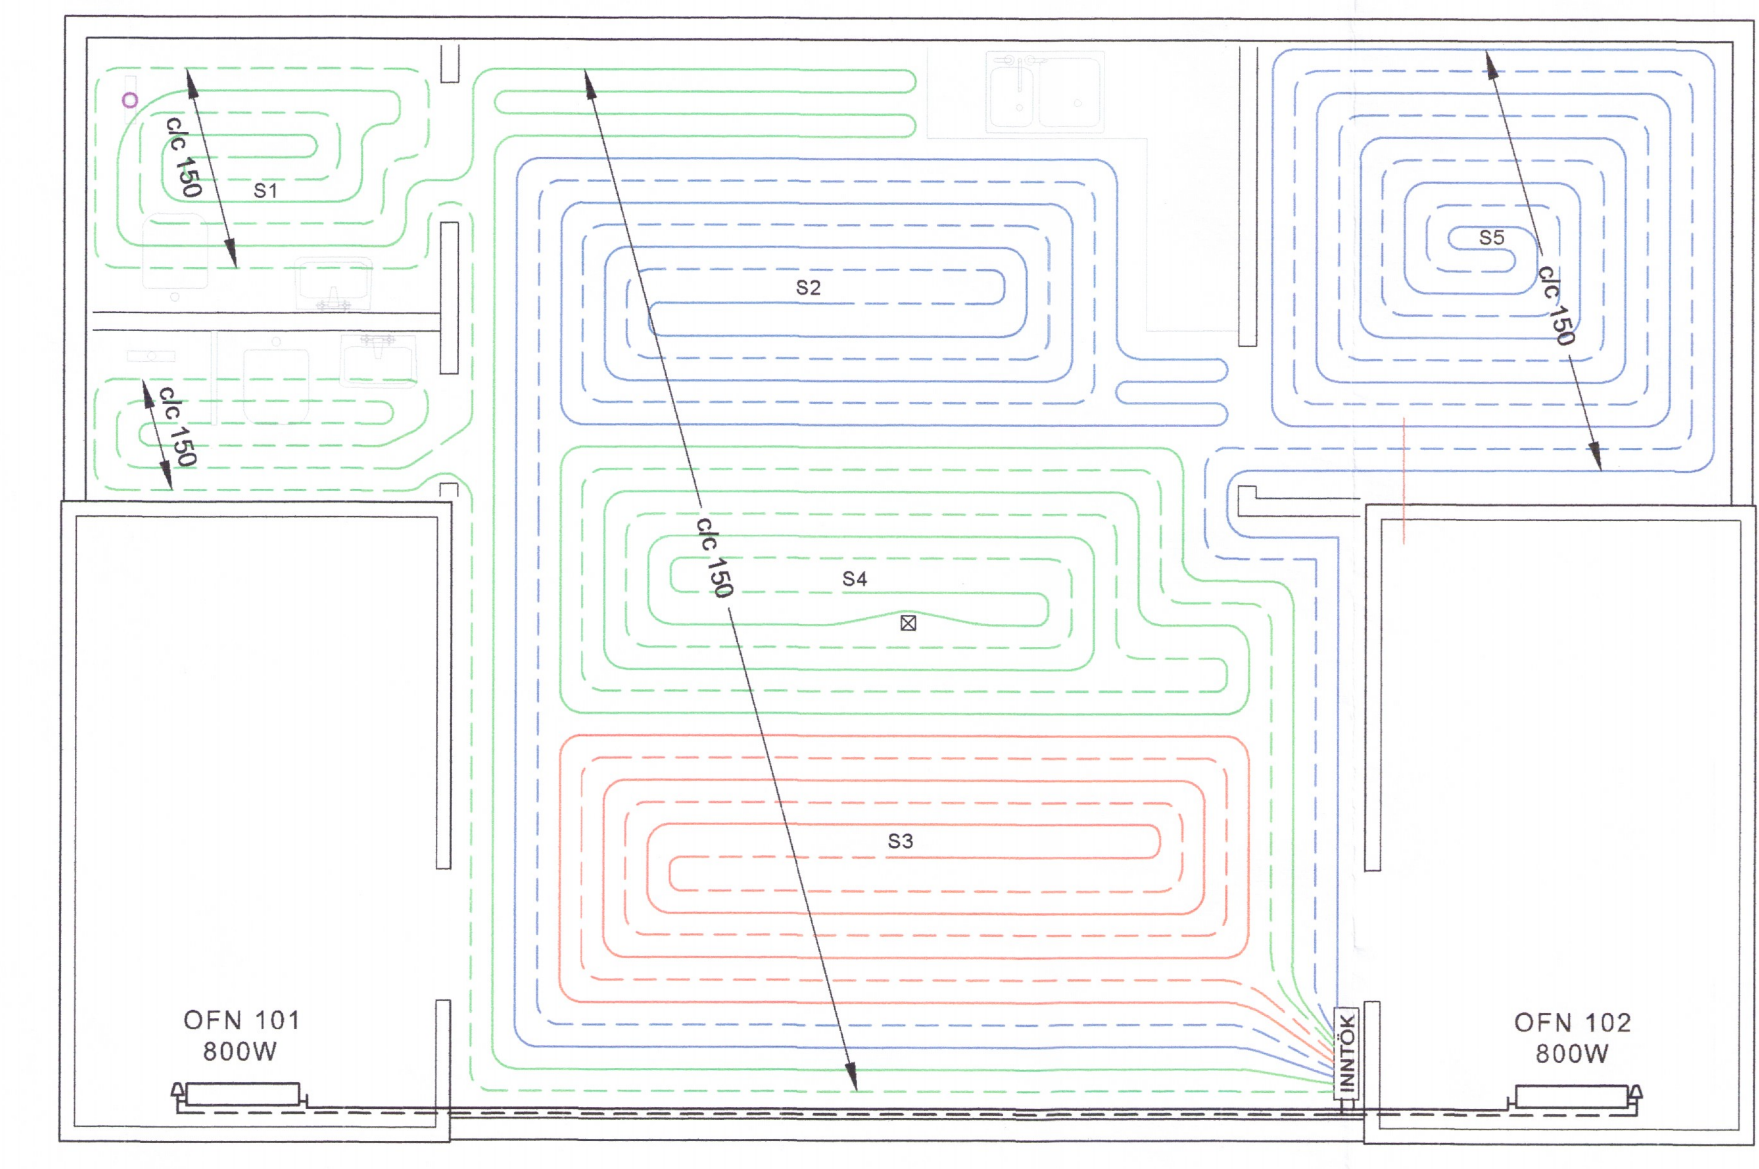

GRUNNMYND
Mkv. 1:50

SLAUF	STAÐSETNING	LENGD (m)
S1	SALERNI	73
S2	ALRÝMI AUSTUR	73
S3	ALRÝMI VESTUR	60
S4	ALRÝMI MIÐJA	62
S5	HERGERGI 3	70

LÍNUGERÐIR:

- FRAMRÁS (TÜR)
- - - - - BAKRÁS (RETÜR)

GÖLFITALAGNIR:

GÖLFPLAGNIR SKAL LEGGJA OFAN Á JÄRNAGRIND Í MIBRI PLÖTU FESTAR MEÐ PLÄSTBENSLUM, MILLIBIL OG LEGA SAMKVÆMT GRUNNMYND.

GÖLFHITALAGNIR ERU 2.0x16 PEK-RÖR MEÐ SÜREFNISKÄPU. FARA SKAL ÄD LEIÐBEININGUM FRÄMLEIÐENDA VÄRÐANDI ALLA VINNU OG FRÄGANG. LAGNIR SKULU ÞOLA >70°C VIB 1000 KPa MIBÄD VIB STÖÐUGT ÄLAG I 50 ÄR.

KERFIÐ SKAL ÞRÝSTI OG LEKAPRÖFA SAMKVÆMT LEIÐBEININGUM FRÄMLEIÐENDA. VIB STEYPU SKAL VERA FULLUR ÞRÝSTINGUR Ä KERFINU.

OFNALAGNIR:
OFNAR SKULU VERA VOTTÄBIR SAMKVÆMT IÖT-EN-442. LAGNIR ÄD OFNUM KOMI OFAN Ä EINANGRUN UNDIR JÄRNAGRIND. LAGNIR SKULU VERA Í HLIÐARKÄPU (RÖR Í RÖR). LAGNIR ÚR PEKI MEÐ SÜREFNISKÄPU EÐA ÄLPEXI.

3989-19

HÖNNUÐUR *Sigurður Sigurðsson*

HÖNNUNARSTJÖRI *Sigurður Sigurðsson*

**KÄLFHOLT 2 - ÄSAHREYPI
FERÐAÞJÖNUSTUHÜS**

SIGURÐUR UNNAR SIGURÐSSON 290772-4279 VERKFRÄÐINGUR

LAGNIR
FRÄRENNSLI OG NEYSLUVATN - HITALAGNIR
GRUNNMYNDR

HANNÄD/TEIKNÄD: SÜS   DAGS: 08.10.2019   Mkv: 1:50 ÄÄ1   TEIKN. NR: **P01**