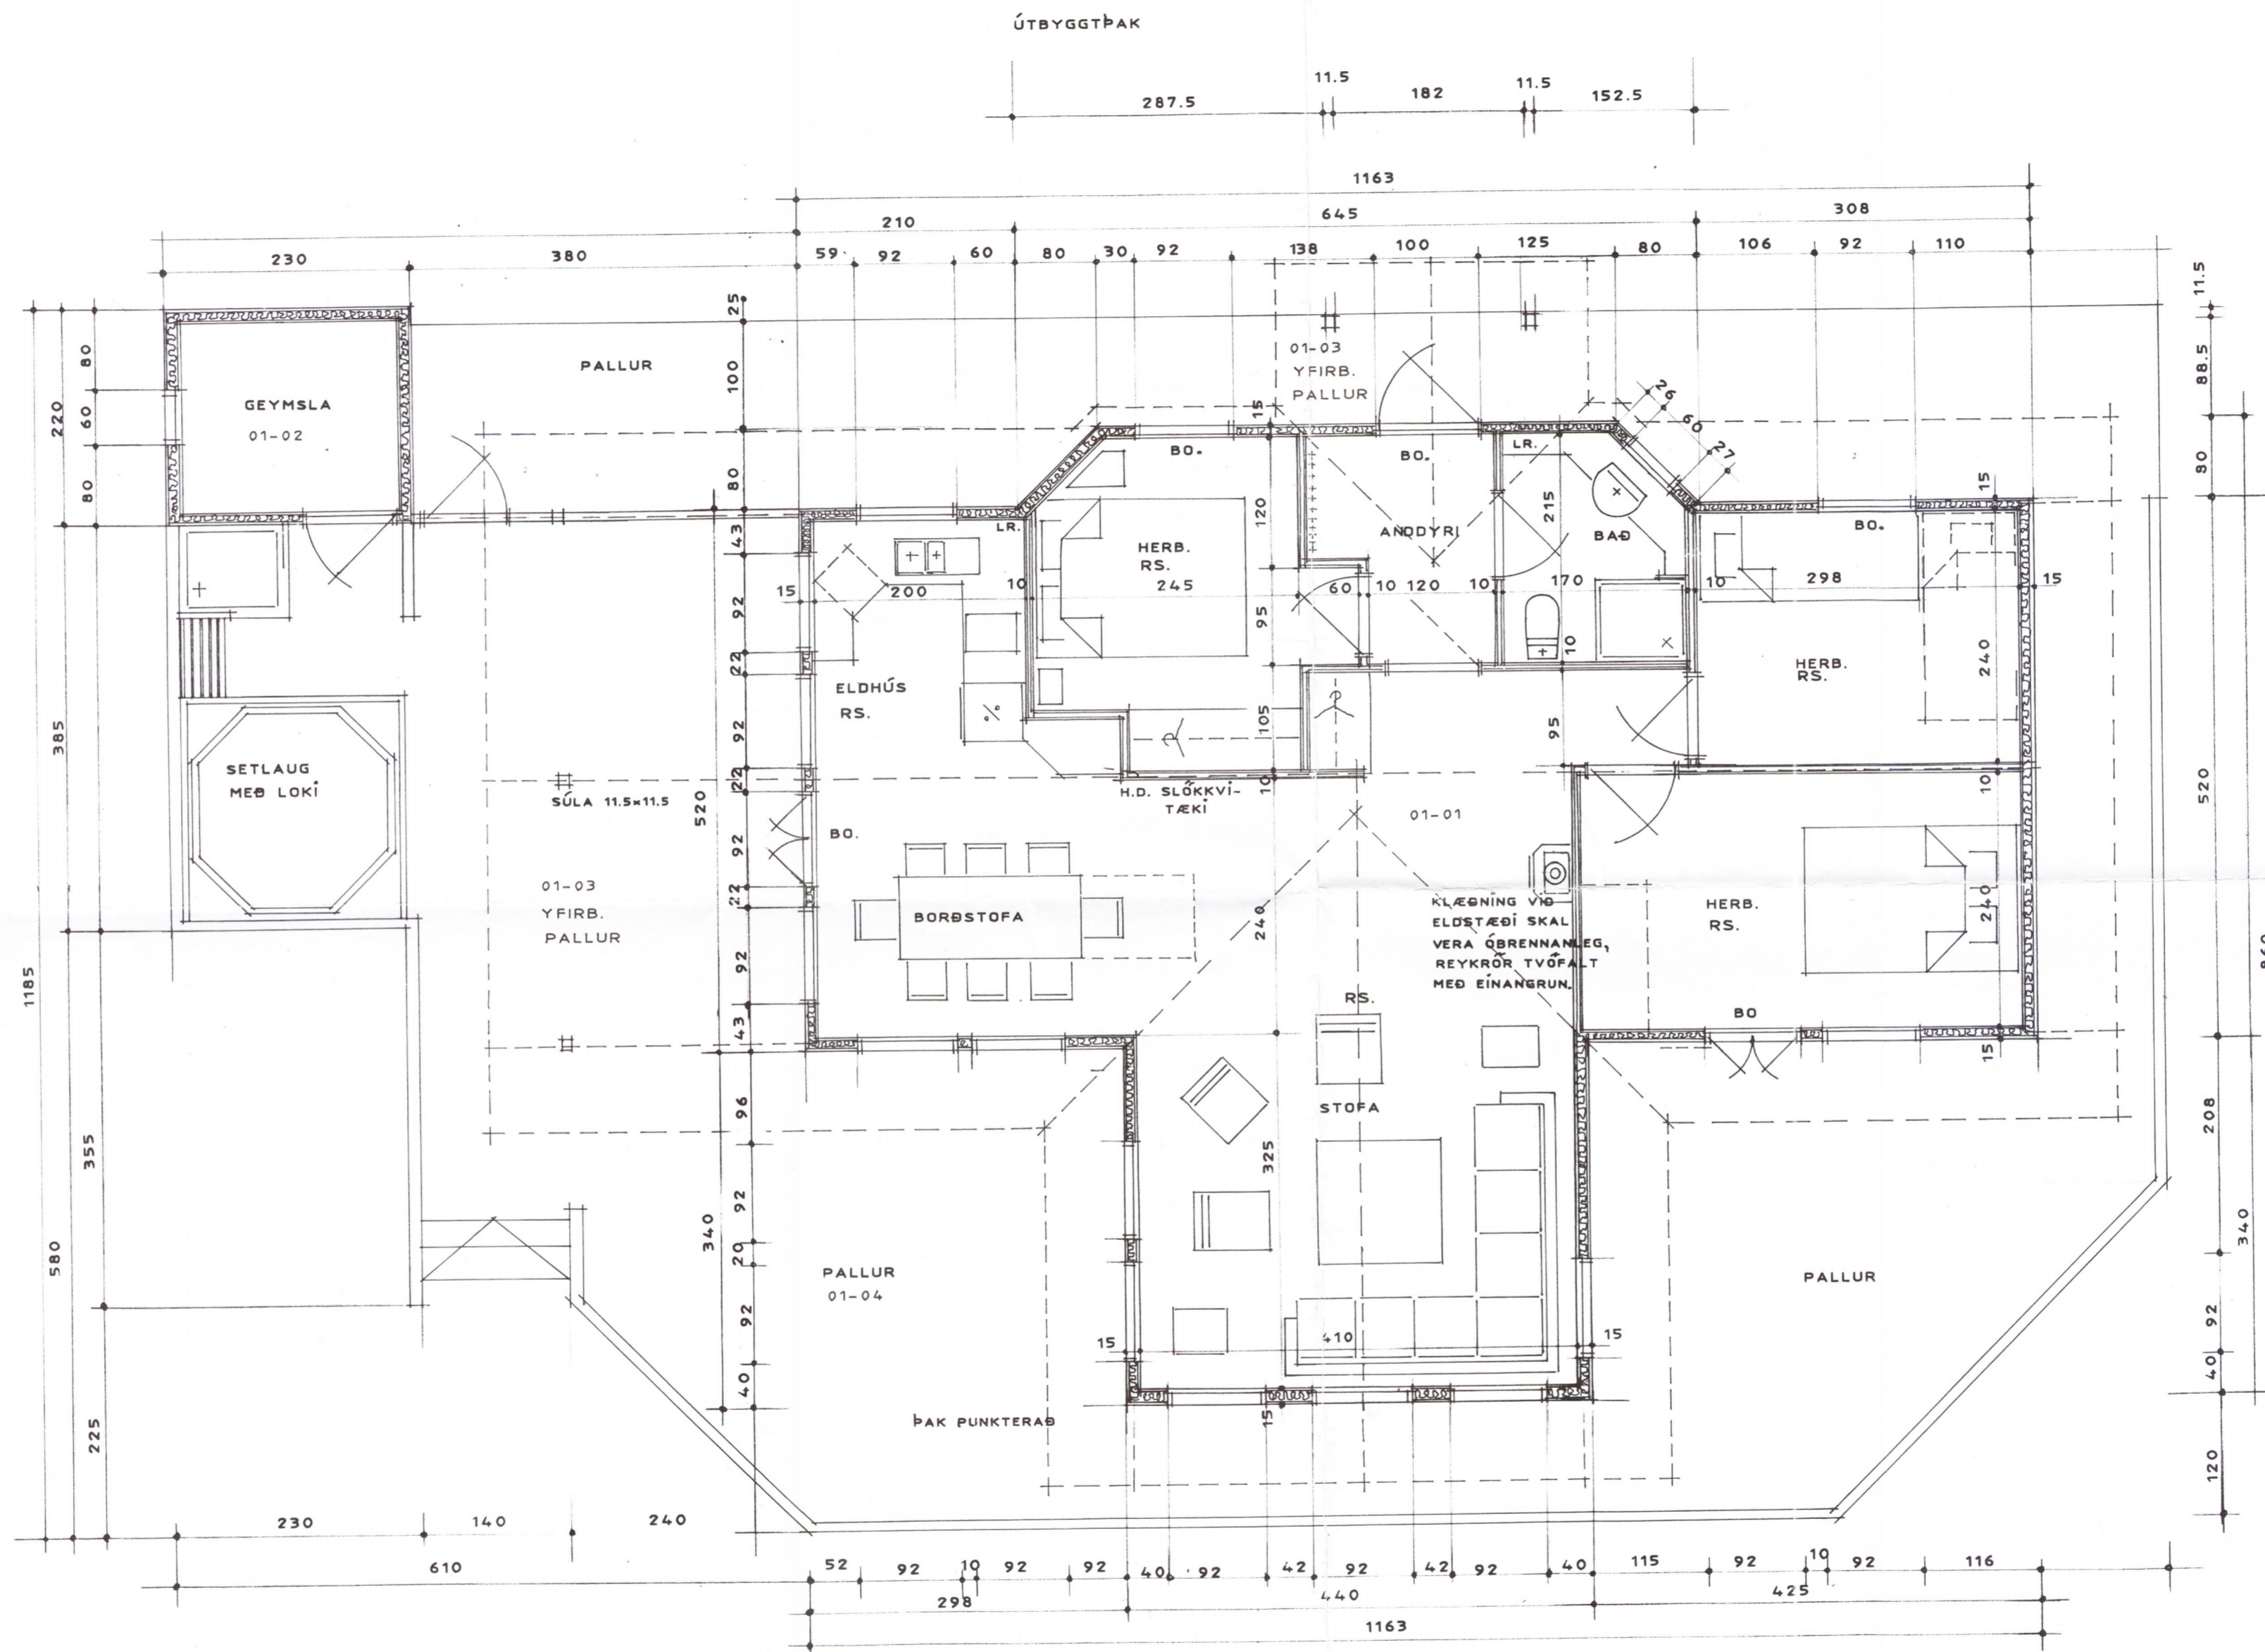

Samb. 27.07.2004

BYGGINGARFULLTRÚI

GRÍMSNES OG GRAFNINGSREPPS

Hilmar Lárusson

LAND NR:	195061
STÆÐIR :	
HÚS	80,6 M ²
GEYMSLA	5,1 M ²
PALLUR	92,0 M ²

Verkefni:	ÁSABRAUT 19, GRÍMSNESÍ	Teikn.		Teikni. nr.	
	GRUNNMYND 1 : 50	Dags.	JÚLÍ 2003		102/5
		e-mail:	robert@arkoteiknistofa.is		