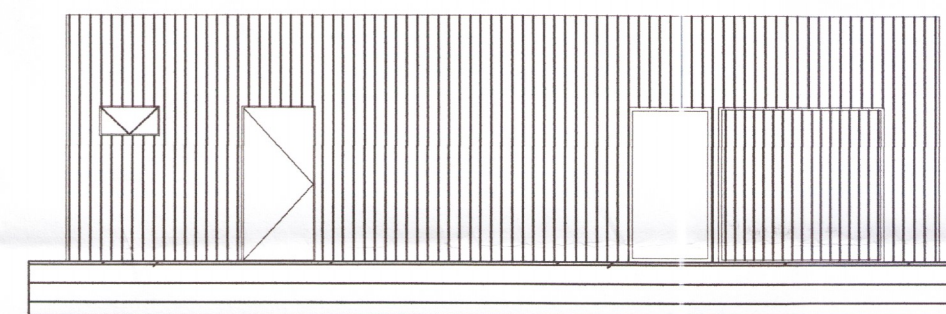

SUD-VESTUR

SUD-AUSTUR

NORD-AUSTUR

NORD-VESTUR

21.11.2017  
 BREYTING: GLUGGI SETTUR Á SUD-VESTURHLID  
 BREYTING: GLUGGI SETTUR Á NORD-AUSTURHLID  
 BREYTING: GLUGGI SETTUR Á NORD-VESTURHLID

Útg.	Dags.	Skýring	Br.af.
------	-------	---------	--------

Verkeið:  
**IANGHOLT**

Heimilisfang:  
 SYÐRA-LANGHOLT 6

Verkegund:  
 EINBÝLISHÚS

Landnúmer: 273470 Staðgreiðnr: 0-5-97001020

**BYGGINGARNEFND**

**GRUNNMYND-SNIÐ-ÚTLIT**

Hannað af:	ÓÞÓ	Matshluti:	01
Teiknað af:	ÓÞÓ	Mælikvarði:	1 : 100
Yfirfarið af:		Dagsetning:	21.11.2017
Sampykkt:	<i>Ósma Ólafsson 4029</i>		