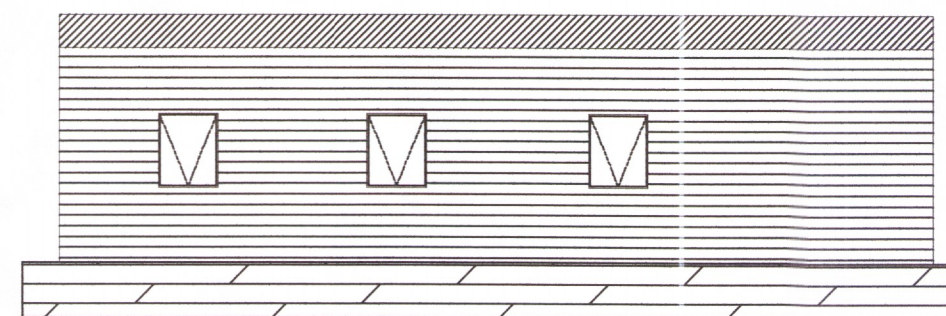

SUD-VESTUR

SUD-AUSTUR

NORD-AUSTUR

NORD-VESTUR

21.11.2017  
 BREYTING: GLUGGI SETTUR Á SUD-VESTURHLID  
 BREYTING: GLUGGI SETTUR Á NORD-AUSTURHLID  
 BREYTING: GLUGGI SETTUR Á NORD-VESTURHLID

Útg.	Dags.	Skýring	Br.af.
------	-------	---------	--------

Verkeið:  
**IANGHOLT**

Heimilisfang:  
 SYÐRA-LANGHOLT 6

Verkegund:  
 EINBÝLISHÚS

Landnúmer: 273470 Staðgreiðnr: 0-5-97001020

**BYGGINGARNEFND**

**GRUNNMYND-SNIÐ-ÚTLIT**

Hannað af:	ÓÞÓ	Matshluti:	01
Teiknað af:	ÓÞÓ	Mælikvarði:	1 : 100
Yfirfarið af:		Dagsetning:	21.11.2017
Sampykkt:	<i>Ósma Ólafsson 4029</i>		