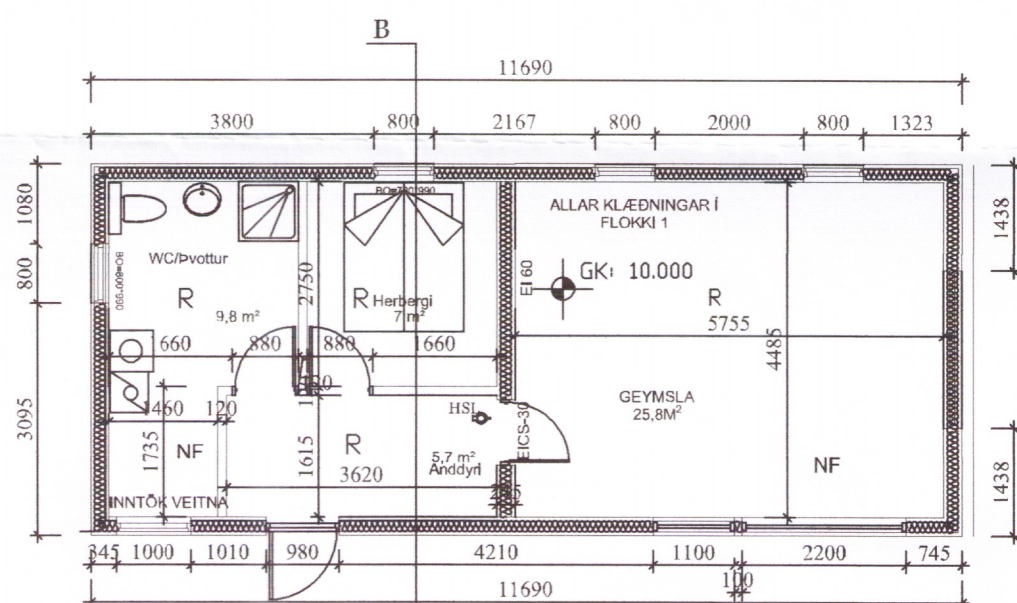

21.11.2017
BREYTING: GLUGGI SETTUR Á SUD-VESTURHLID
BREYTING: GLUGGI SETTUR Á NORD-AUSTURHLID
BREYTING: GLUGGI SETTUR Á NORD-VESTURHLID

Útg.	Dags.	Skýring	Br.af.

Verkeið:
IANGHOLT

Heimilisfang:
SYÐRA-LANGHOLT 6

Verkegund:
EINBÝLISHÚS

Landnúmer: 273470 Staðgreiðnr: 0-5-97001020

BYGGINGARNEFND

GRUNNMYND-SNIÐ-ÚTLIT

Hannað af:	ÓÞÓ	Matshluti:	01
Teiknað af:	ÓÞÓ	Mælikvarði:	1 : 100
Yfirfarið af:		Dagsetning:	21.11.2017
Sampykkt:	<i>Ósma Ólafsson 4029</i>		

Osom / Óskar Þór Óskarsson
Heimilisfang: Reykjavegi 74, 270 Mostellsbæ
Símanúmer: 893 2100
Kennitala: 190964-3889
Netfang: osomslf@gmail.com

1401	—	—	—	A	104
Verknumur	Svæði	Áfangi	Ábyrgð	Numer	Útgáfa