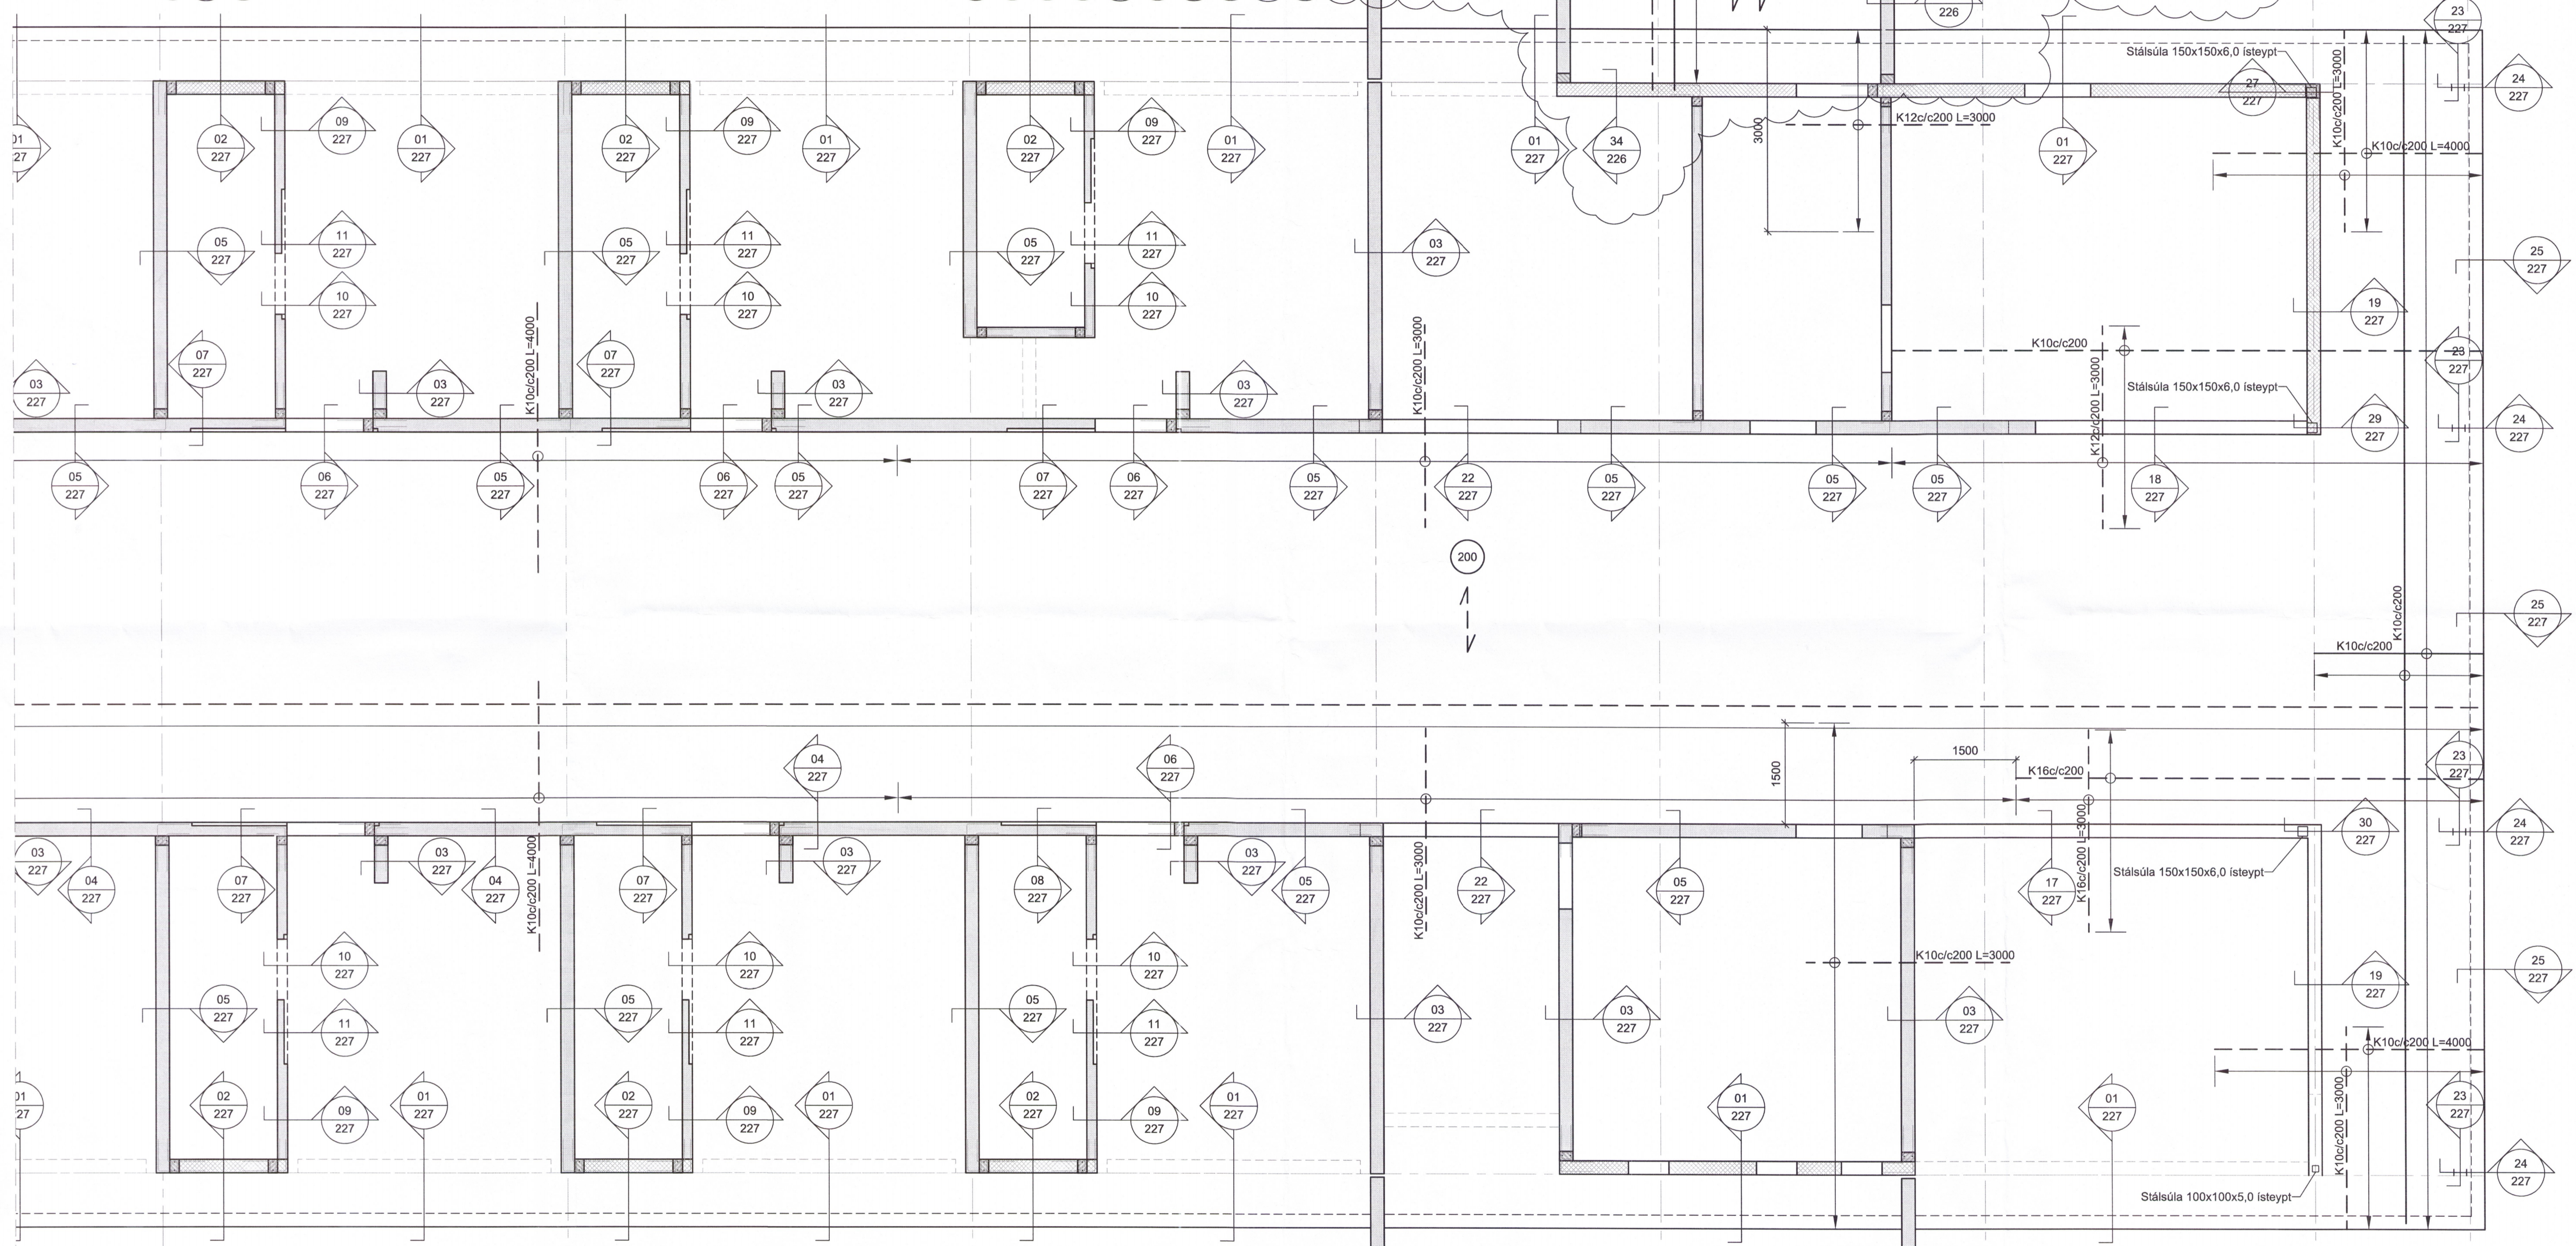

Dags:	Nr:	Breytingar:	Samb.
12.01.2018	1	Plötu yfir tæknir. og sorpg. breytt í staðsteypta plötu	
12.01.2018	2	Sniðum 31-34 bætt við	

Grunnmynd 1. hæðar, þakplata 1:50

Lykilmynd

Skýringar sjá tekn. nr. 200

VERKHOF EHF
 Félismáli 26 • 108 Reykjavík • Sími: 517 9050 • Netfang: verkhof@verkhof.is

Höfundur: Sveinur M. Sigurðsson	1808-2018	Dags: 01.10.2017
Býrjavin G. Sigurðsson	1808-2018	Geymslunúmer: 221
Heiti teikningar: Burðarvirki Plata yfir 1. hæð - Þakplata Grunnmynd	Sambýtt: Sveinur M. Sigurðsson	Verkefni: 16-106
Aðalhöfundur: Gísli Samundsson	Málkvr: 1:50	Teikn.númer: 226
Stærð: B05	Yfirlit: B05	Skala: A