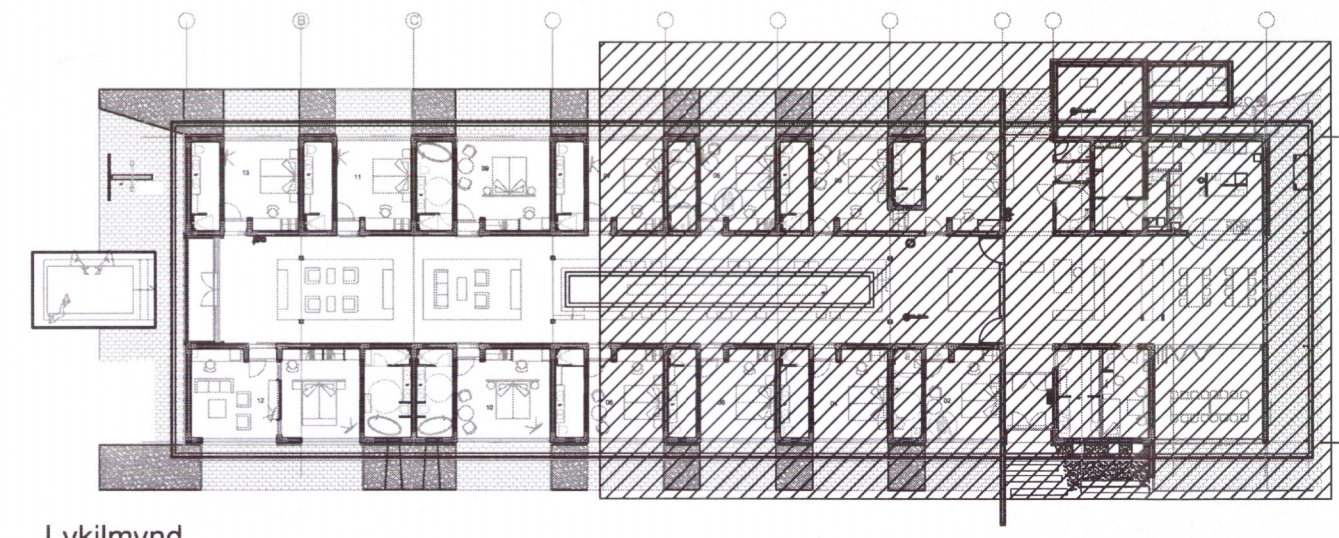

Dags:	Nr:	Breytingar:	Samb.
12.01.2018	1	Plötu yfir tæknir. og sorpg. breytt í staðsteypta plötu	
12.01.2018	2	Sniðum 31-34 bætt við	

Grunnmynd 1. hæðar, þakplata 1:50

Lykilmynd

Skýringar sjá tekn. nr. 200

VERKHOF EHF
 Félismáli 26 • 108 Reykjavík • Sími: 517 9050 • Netfang: verkhof@verkhof.is

Höfundur: Sveinur M. Sigurðsson	1808-2018	Dags: 01.10.2017
Býrjavin G. Sigurðsson	1808-2018	Geymslunúmer: 221
Heiti teikningar: Burðarvirki Plata yfir 1. hæð - Þakplata Grunnmynd	Sambýtt: Sveinur M. Sigurðsson	Verkefni: 16-106
Aðalhöfundur: Gísli Samundsson	Málkvr: 1:50	Teikn.númer: 226
Stærð: B05	Yfirlit: B05	Skala: A