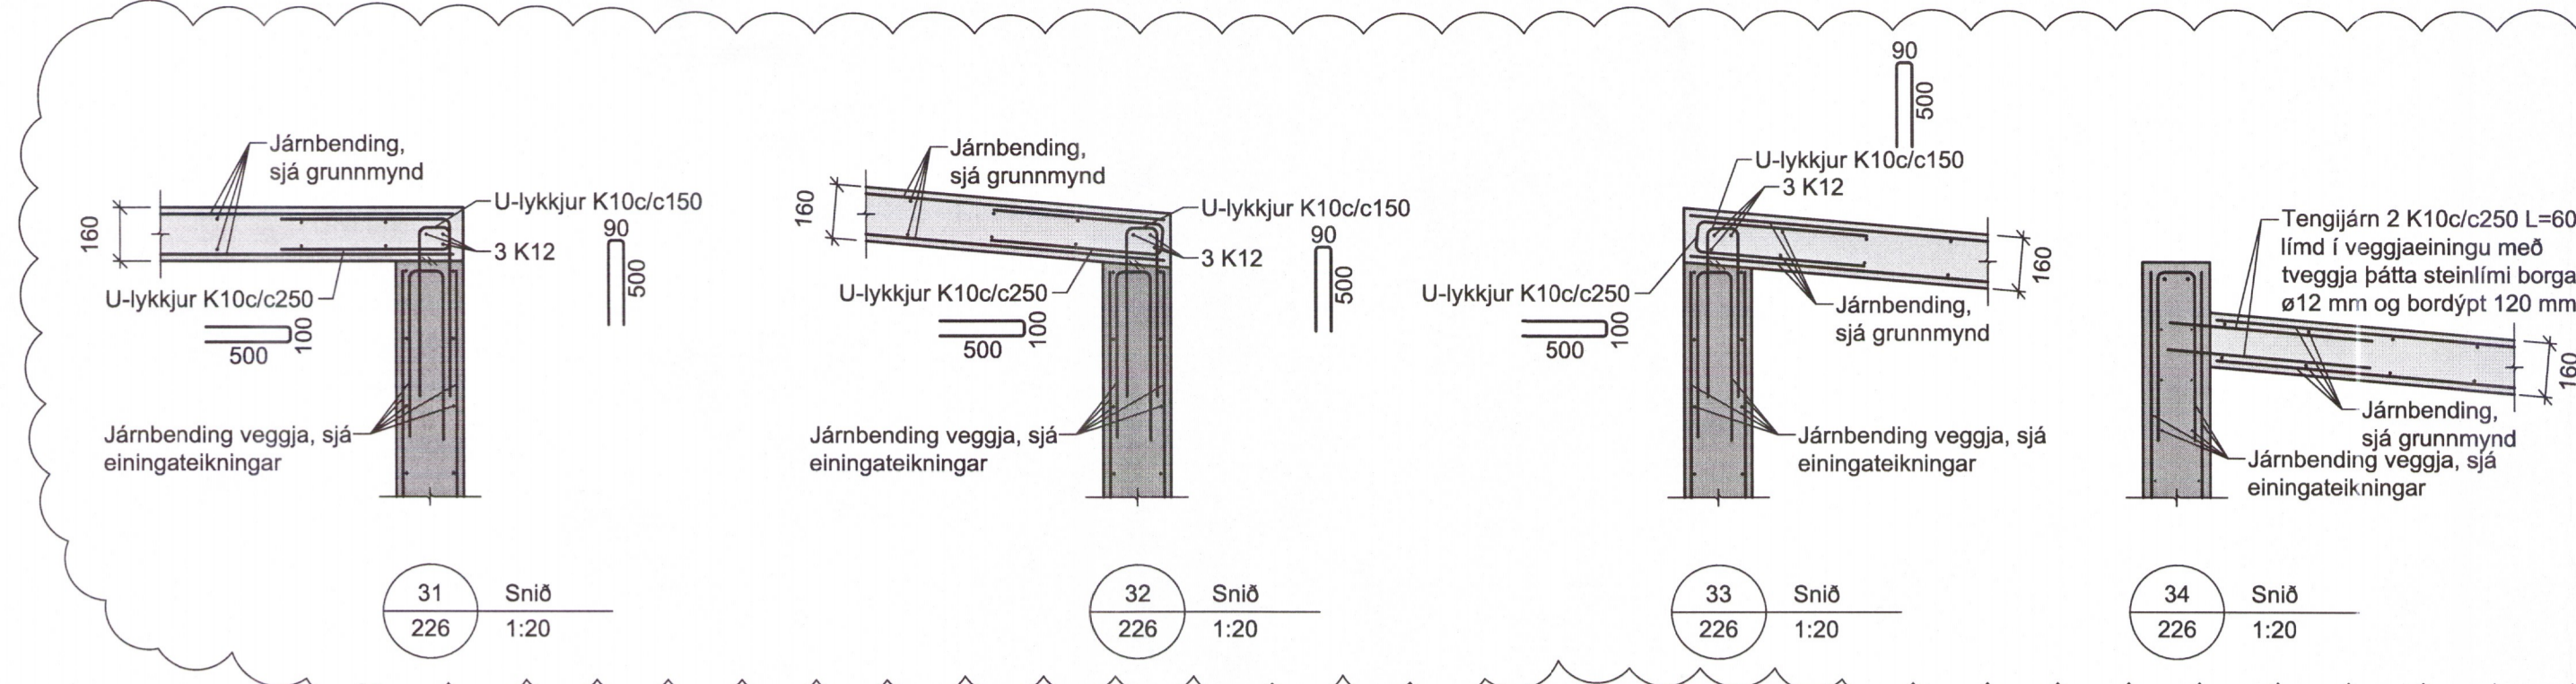

Dags:	Nr:	Breytingar:	Samb.
12.01.2018	1	Plötu yfir tæknir. og sorpg. breytt í staðsteypta plötu	
12.01.2018	2	Sniðum 31-34 bætt við	

Grunnmynd 1. hæðar, þakplata 1:50

Lykilmynd

Skýringar sjá tekn. nr. 200

VERKHOF EHF
 Félismáli 26 • 108 Reykjavík • Sími: 517 9050 • Netfang: verkhof@verkhof.is

Höfundur: Sveinur M. Sigurðsson	1808-2018	Dags: 01.10.2017
Býrjavin G. Sigurðsson	1808-2018	Geymslunúmer: 221
Heiti teikningar: Burðarvirki Plata yfir 1. hæð - Þakplata Grunnmynd	Sambýtt: Sveinur M. Sigurðsson	Verkefni: 16-106
Aðalhöfundur: Gísli Samundsson	Málkvr: 1:50	Teikn.númer: 226
Stærð: B05	Yfirlit: B05	Skala: A