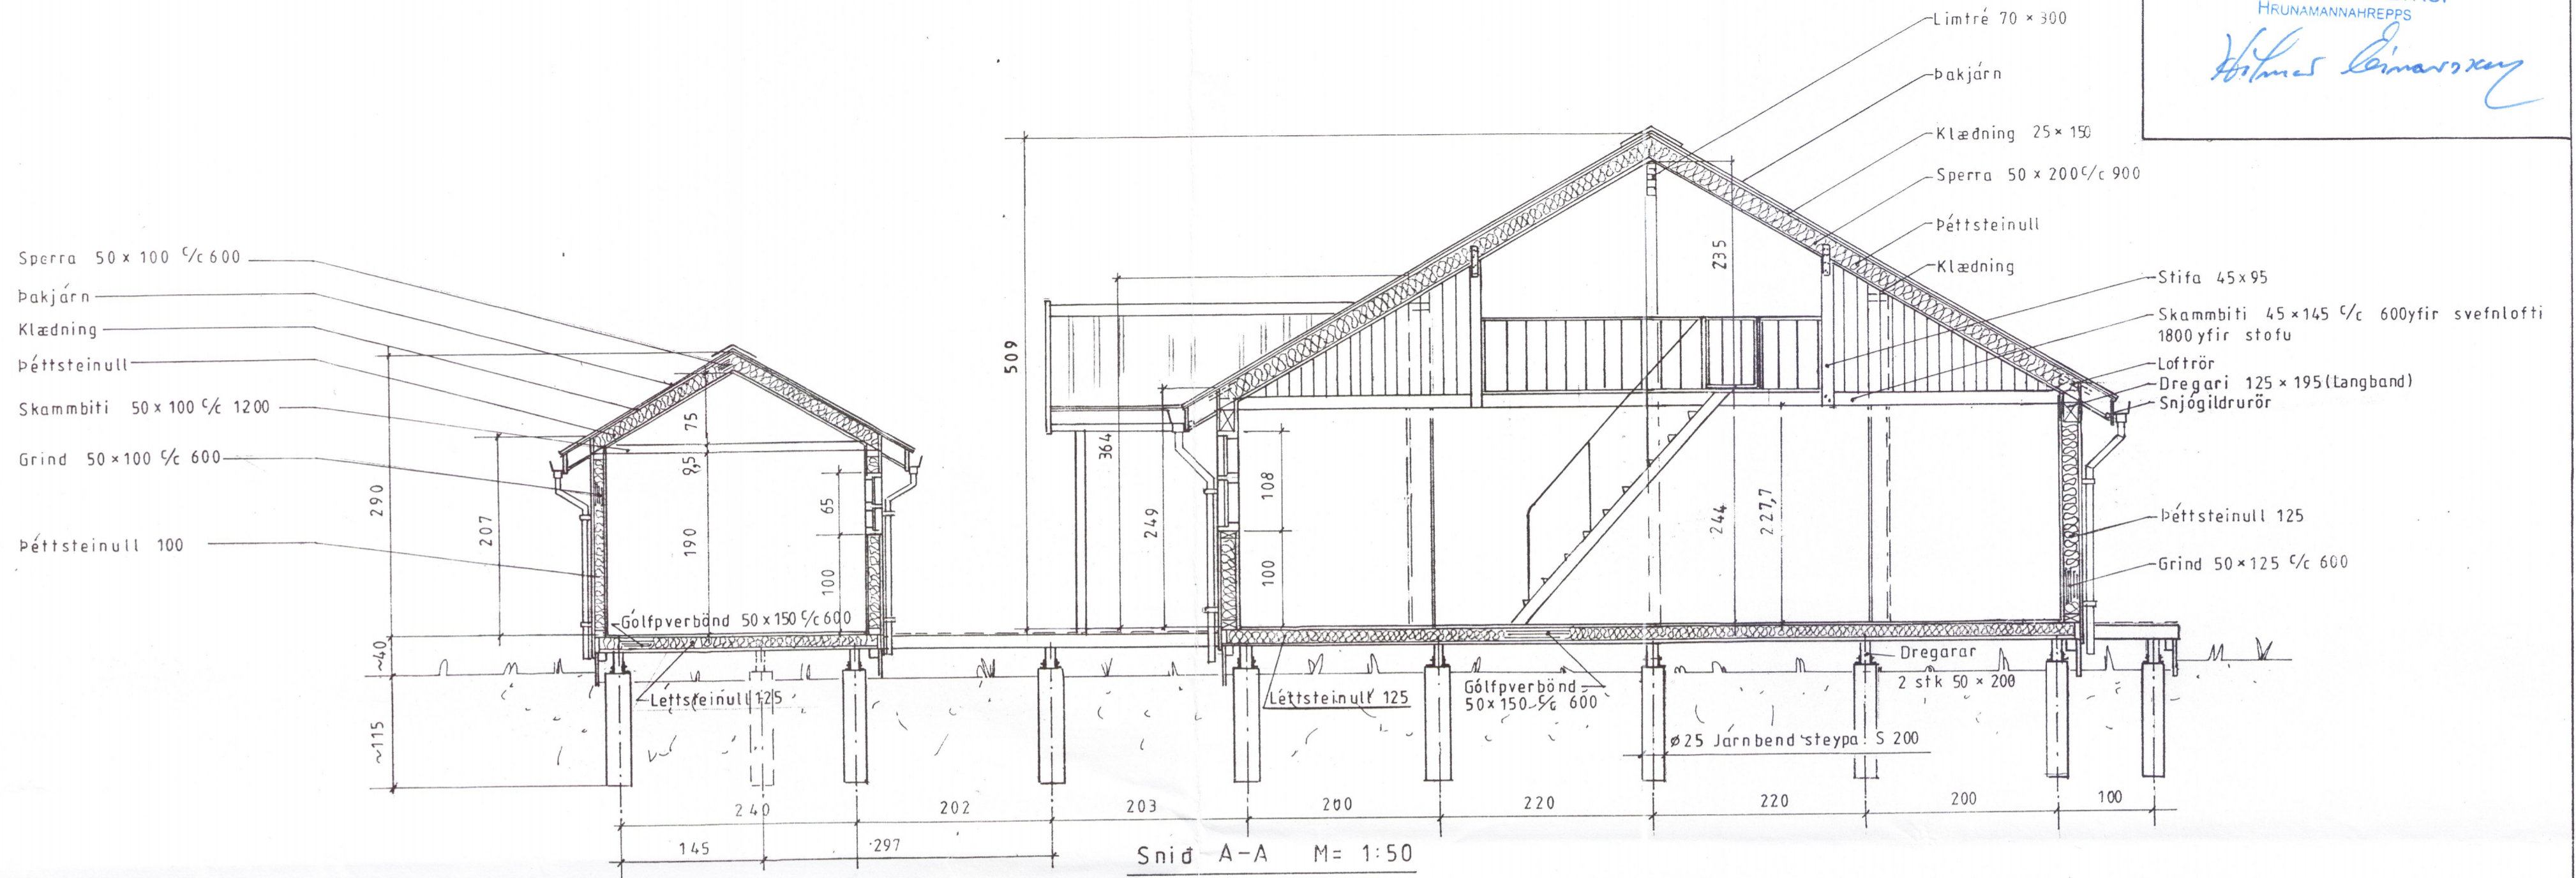

Samp. 22.04.2003

BYGGINGARFULLTRÚI  
HRUNAMANNAREPPS

*Hilmar Lárusson*

Sumarhús í landi, Sydra Langholti IV. Hrunamanna-  
hreppi, Árnessýslu. Lóð nr. 208 1,4 ha.  
Eigandi: Ester Sigrúardóttir kt. 201246-3189