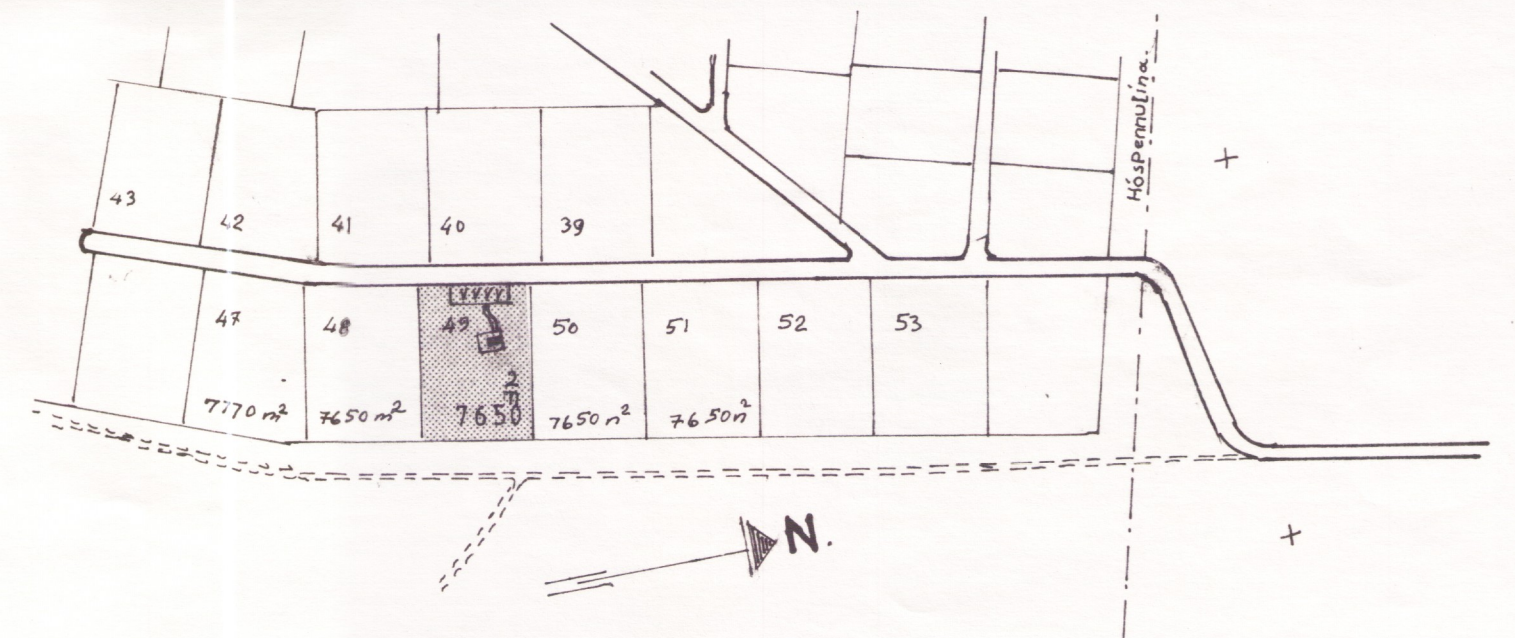

BYGGINGAFULLTRÚ
 Samþ. 24/7 '95
 GRIMSNESSHREPPS

Hilmar Þinnarson

60
1,20
57
76
120
60
9,50

HÚS = 44,00 m²
 GEYMSLA = 3,00 m²
 47,00 m²

SUMARHÚS Í LANDI
 ODDSHOLT Í MÍNIBORGARLANDI

A LÖB. NO. 49. BYGGT ÚR TÍMBRI, VATNSKLÆTT.
 GRUNNMYND, SNIB, AFSTAÐA. 4056

MÁL=1:50.
 KÖP. Í JÚNÍ 1995. No. 2.
Þorgerður Þorvaldsson 100131,3589