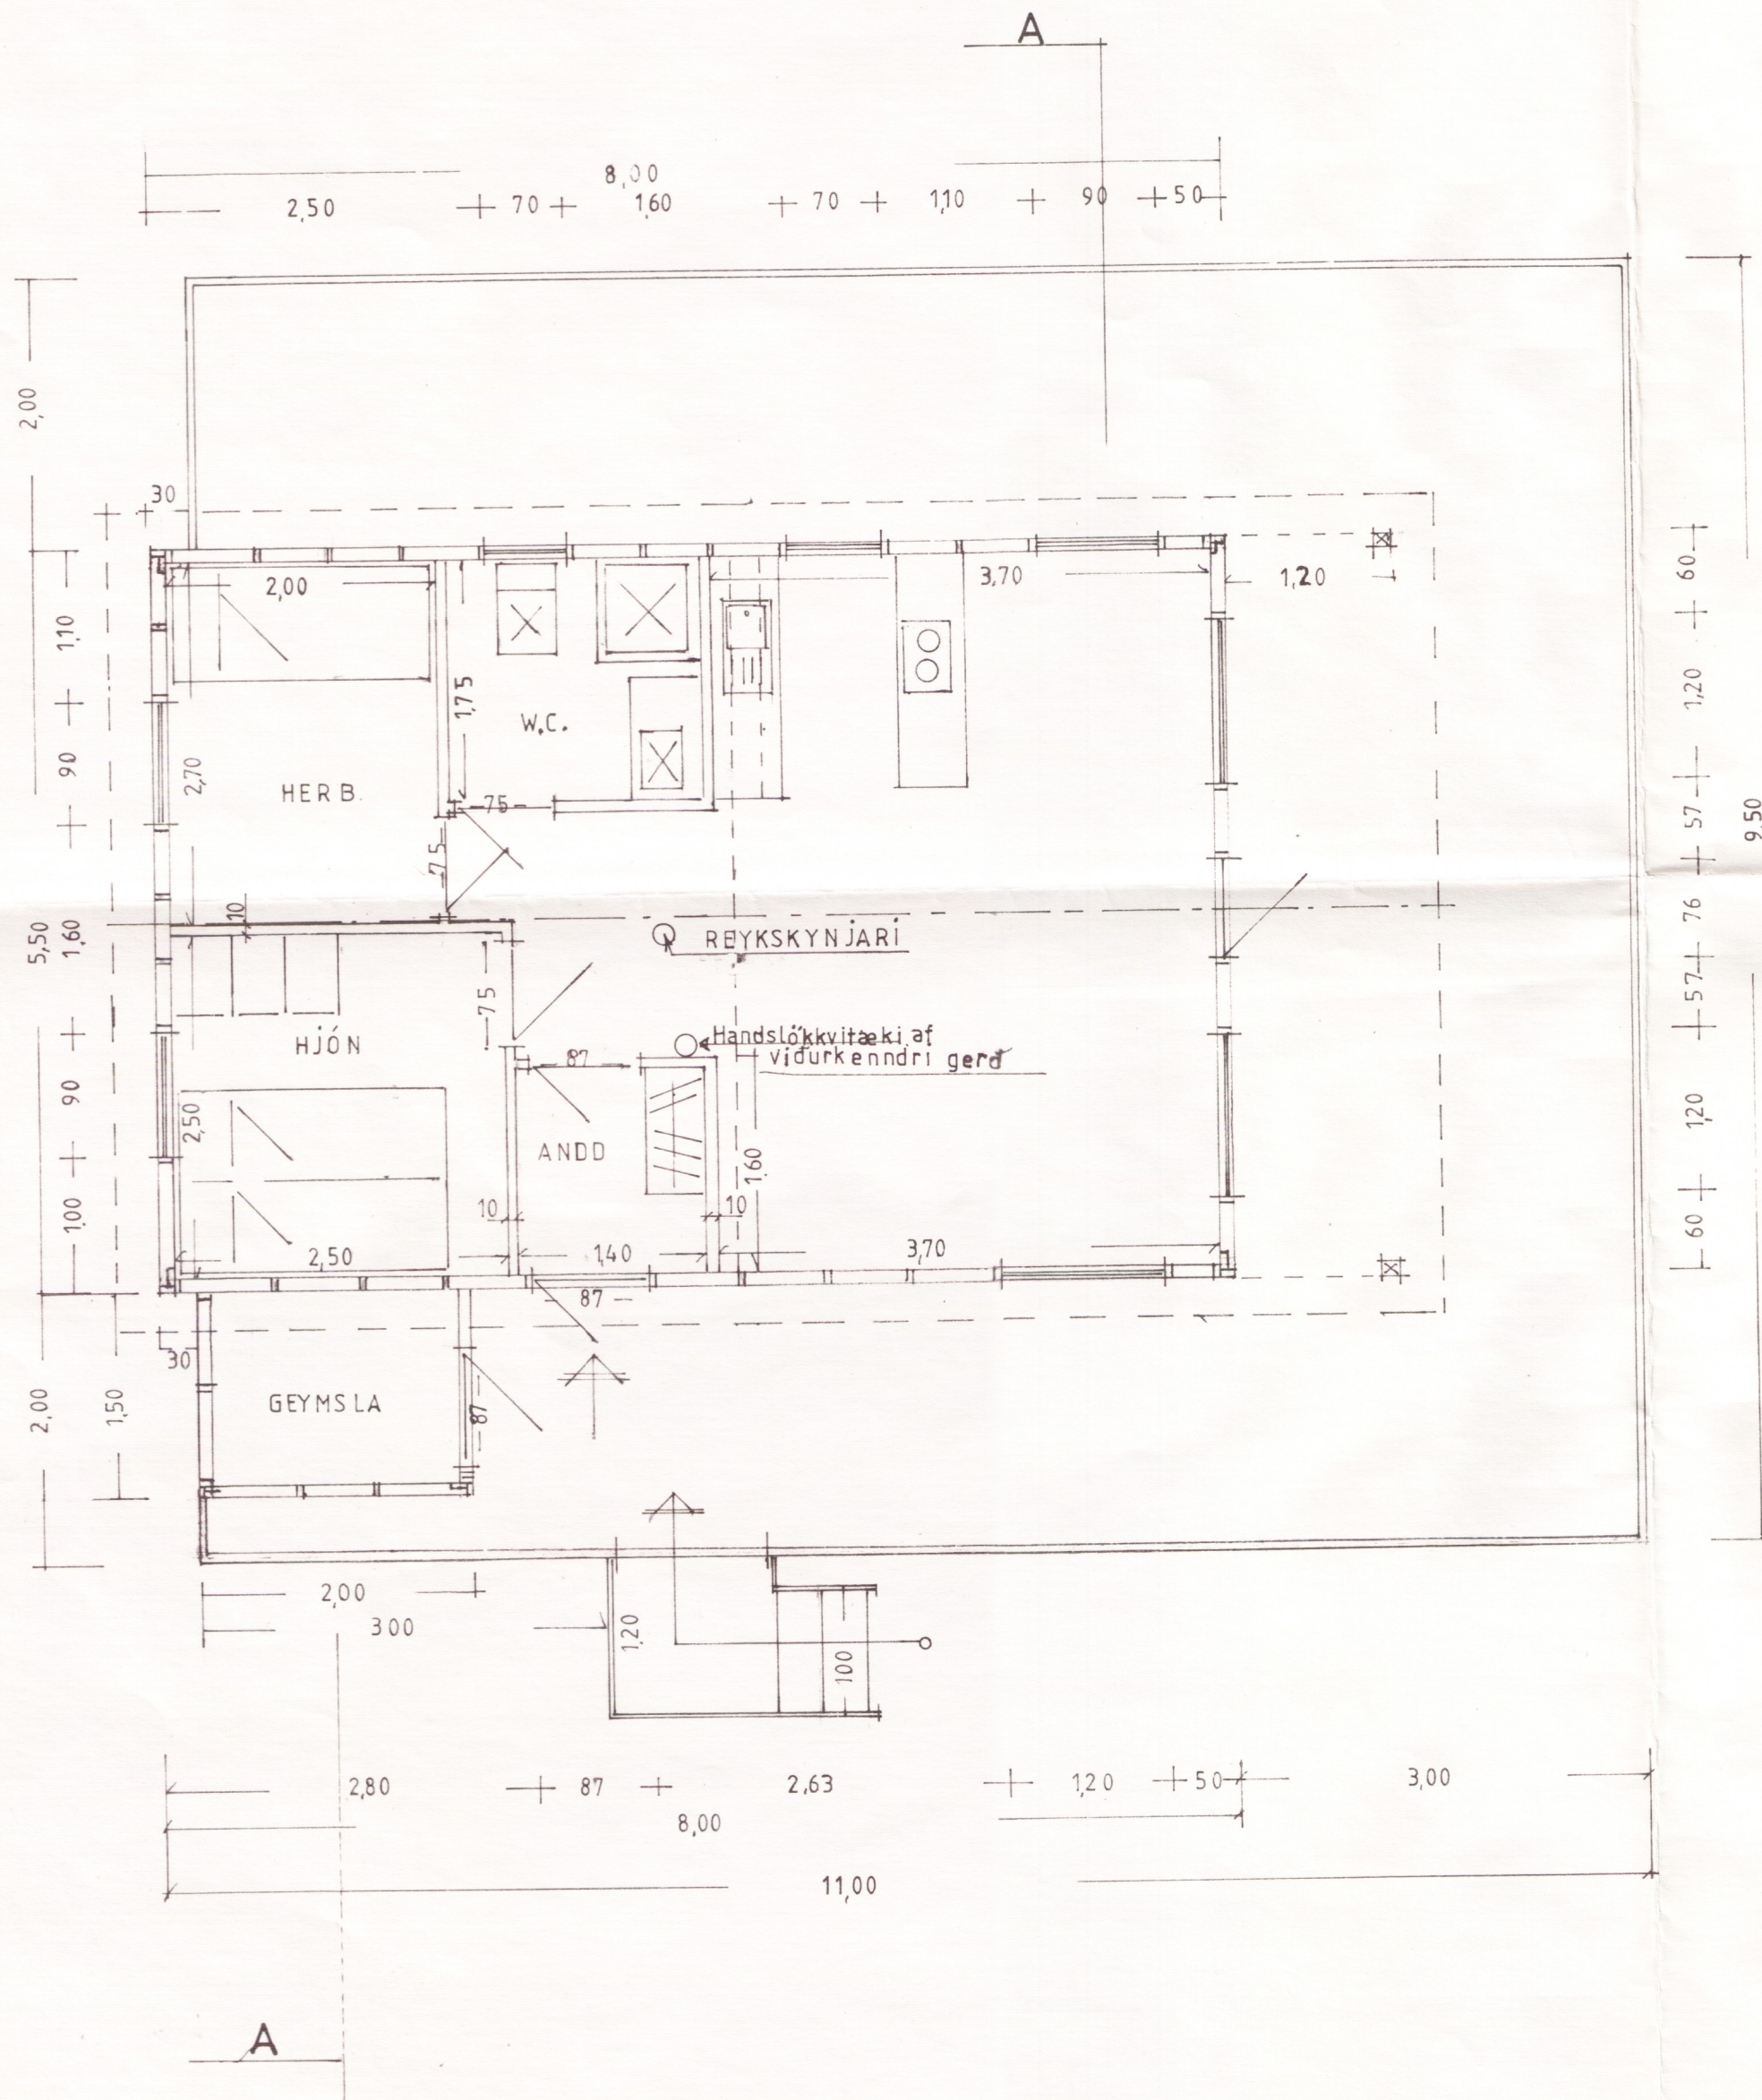

BYGGINGAFULLTRÚ
 Samþ. 24/7 '95
 GRIMSNESSHREPPS

Hilmar Þinnarson

60
1,20
57
76
120
60
9,50

HÚS = 44,00 m²
 GEYMSLA = 3,00 m²
 47,00 m²

SUMARHÚS Í LANDI
 ODDSHOLT Í MÍNIBORGARLANDI

A LÖB. NO. 49. BYGGT ÚR TÍMBRI, VATNSKLÆTT.
 GRUNNMYND, SNIB, AFSTAÐA. 4056

MÁL=1:50.
 KÖP. Í JÚNÍ 1995. No. 2.
Þorgerður Þorvaldsson 100131,3589