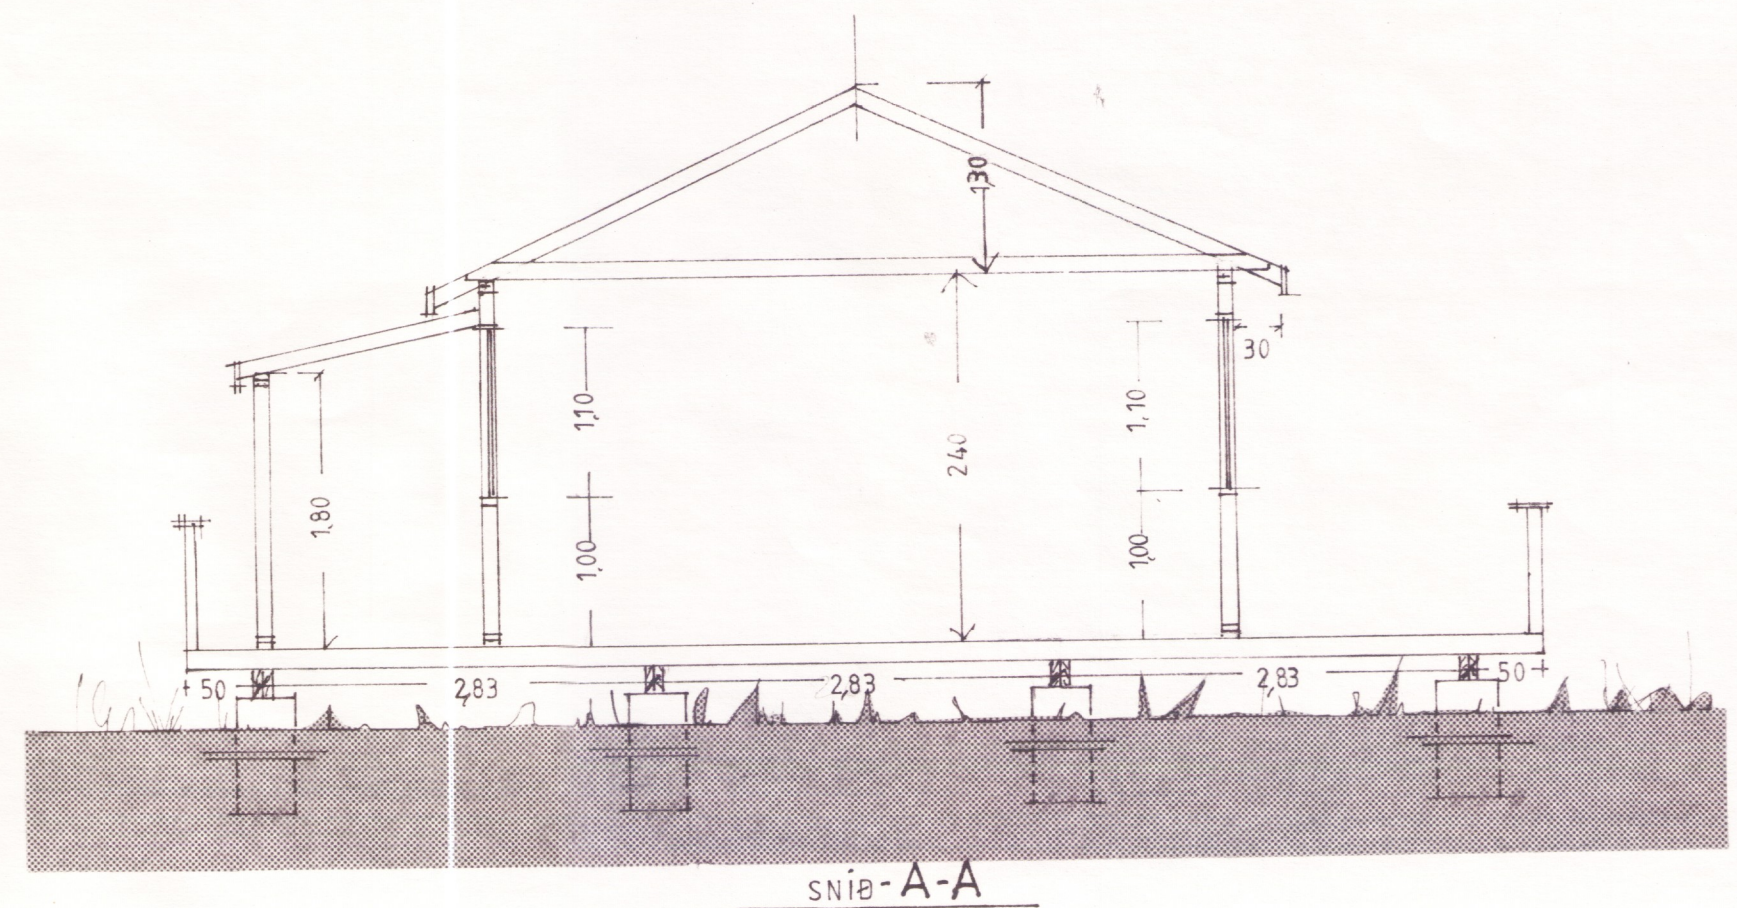

BYGGINGAFULLTRÚ
 Samþ. 24/7 '95
 GRIMSNESSHREPPS

Hilmar Þinnarson

60
1,20
57
76
120
60
9,50

HÚS = 44,00 m²
 GEYMSLA = 3,00 m²
 47,00 m²

SUMARHÚS Í LANDI
 ODDSHOLT Í MÍNIBORGARLANDI

A LÖB. NO. 49. BYGGT ÚR TÍMBRI, VATNSKLÆTT.
 GRUNNMYND, SNIB, AFSTAÐA. 4056

MÁL=1:50.
 KÖP. Í JÚNÍ 1995. No. 2.
Þorgerður Þorvaldsson 100131,3589