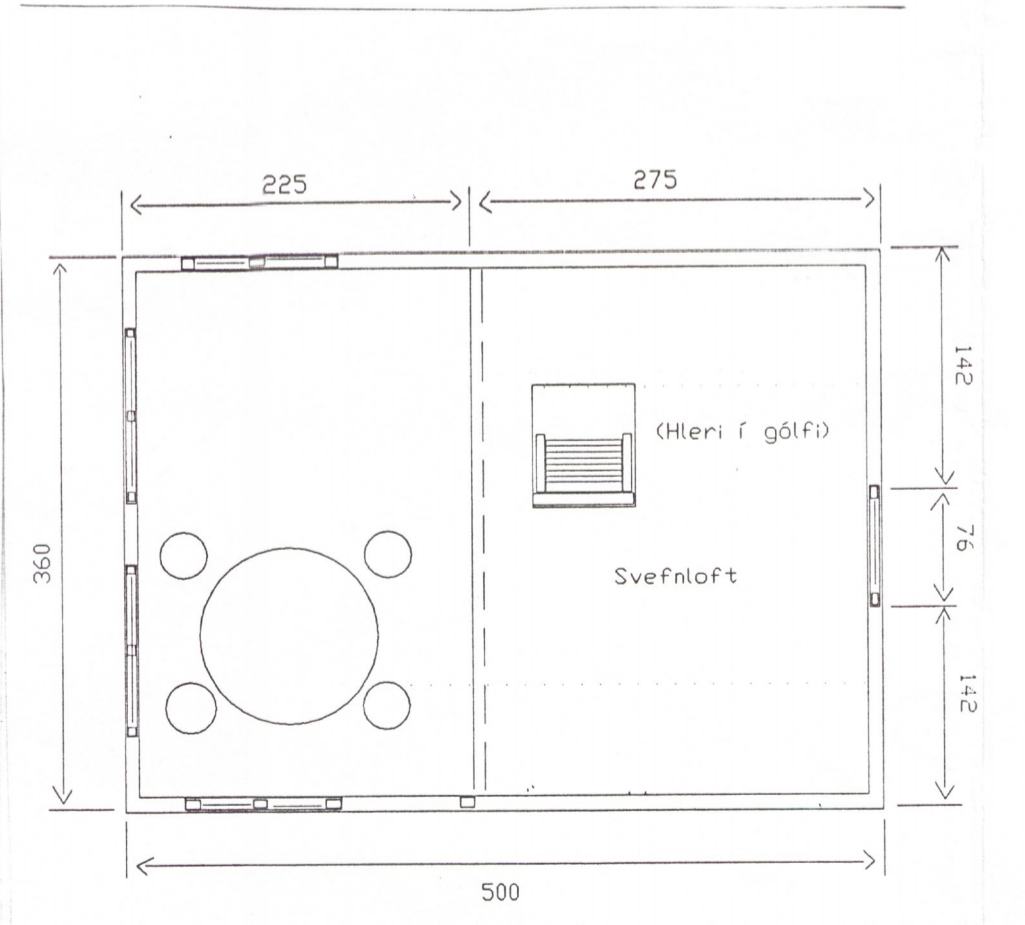

Afstöðumynd - 1 : 2500

Hinnat Ólafsson

Útlit S-A 1 : 50

Útlit N-A 1 : 50

Útlit N-V 1 : 50

Útlit S-V 1 : 50

Sumarbústaður í Grímsnesi - Bjarkarbraut 10 - Mælikvarði - 1 : 50 - Dags. 07.05.91 - Sig. B. Jóhannsson