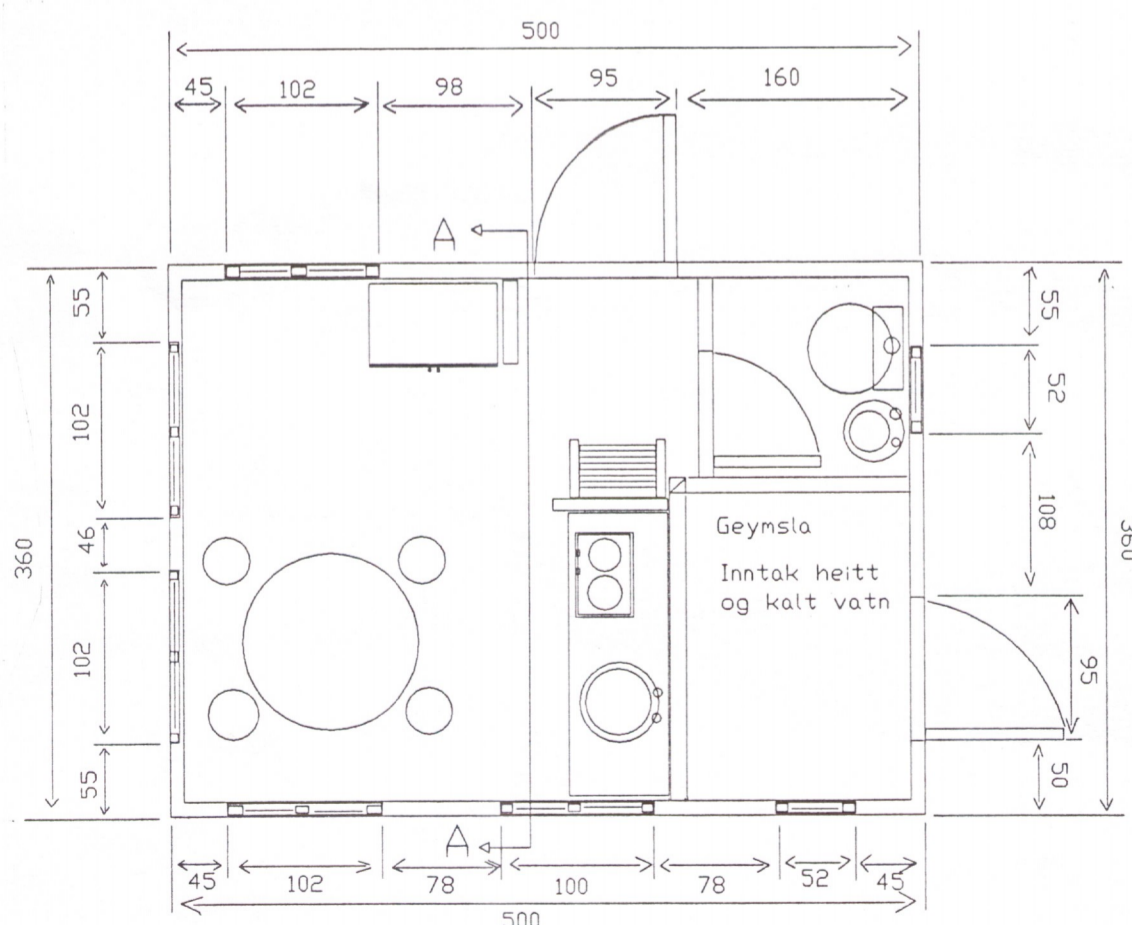

Afstöðumynd - 1 : 2500

Hinnat Ólafsson

Útlit S-A 1 : 50

Útlit N-A 1 : 50

Útlit N-V 1 : 50

Útlit S-V 1 : 50

Sumarbústaður í Grímsnesi - Bjarkarbraut 10 - Mælikvarði - 1 : 50 - Dags. 07.05.91 - Sig. B. Jóhannsson