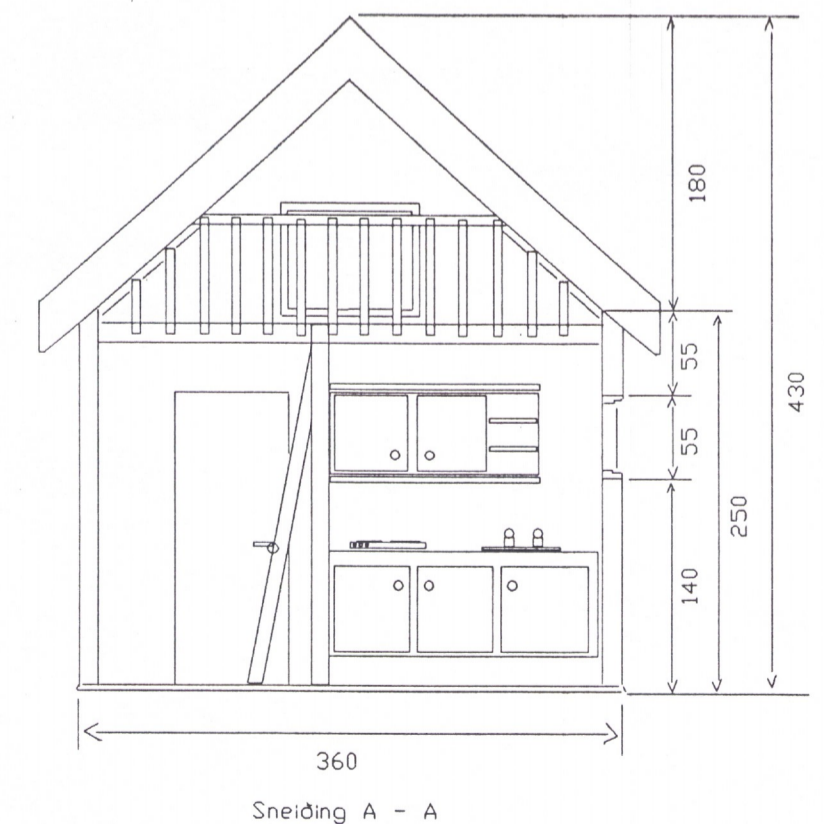

Afstöðumynd - 1 : 2500

Hinnat Ólafsson

Útlit S-A 1 : 50

Útlit N-A 1 : 50

Útlit N-V 1 : 50

Útlit S-V 1 : 50

Sumarbústaður í Grímsnesi - Bjarkarbraut 10 - Mælikvarði - 1 : 50 - Dags. 07.05.91 - Sig. B. Jóhannsson