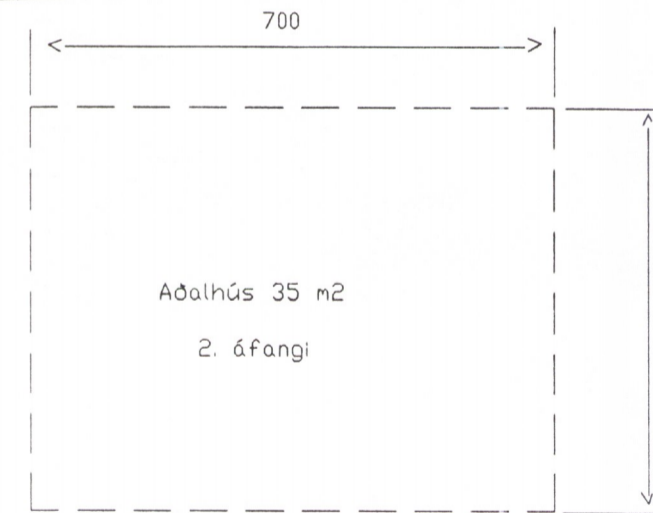

Afstöðumynd - 1 : 2500

Hinnat Ólafsson

Útlit S-A 1 : 50

Útlit N-A 1 : 50

Útlit N-V 1 : 50

Útlit S-V 1 : 50

Sumarbústaður í Grímsnesi - Bjarkarbraut 10 - Mælikvarði - 1 : 50 - Dags. 07.05.91 - Sig. B. Jóhannsson