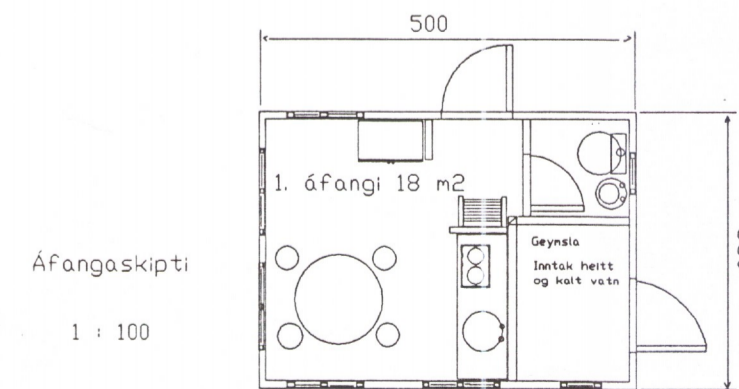

Afstöðumynd - 1 : 2500

Hinnat Ólafsson

Útlit S-A 1 : 50

Útlit N-A 1 : 50

Útlit N-V 1 : 50

Útlit S-V 1 : 50

Sumarbústaður í Grímsnesi - Bjarkarbraut 10 - Mælikvarði - 1 : 50 - Dags. 07.05.91 - Sig. B. Jóhannsson