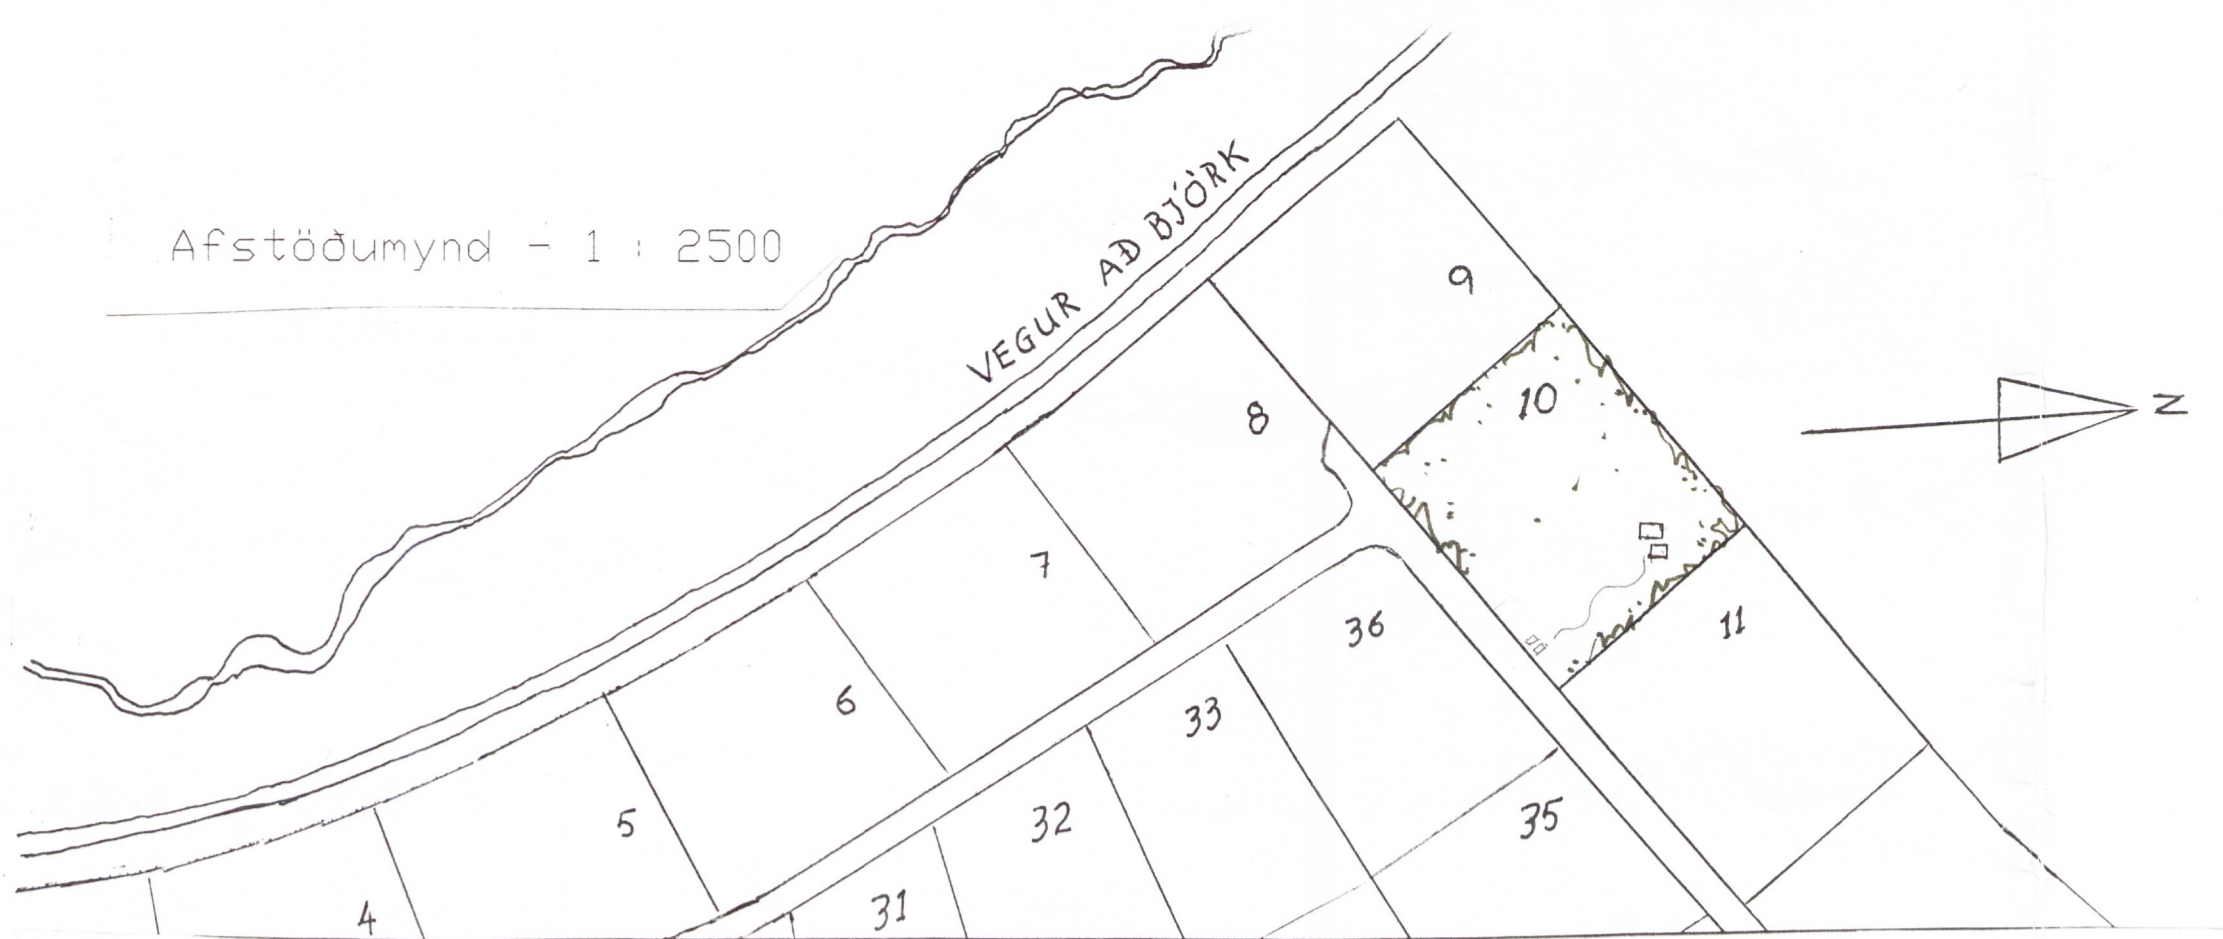

Afstöðumynd - 1 : 2500

Hinnat Ólafsson

Útlit S-A 1 : 50

Útlit N-A 1 : 50

Útlit N-V 1 : 50

Útlit S-V 1 : 50

Sumarbústaður í Grímsnesi - Bjarkarbraut 10 - Mælikvarði - 1 : 50 - Dags. 07.05.91 - Sig. B. Jóhannsson