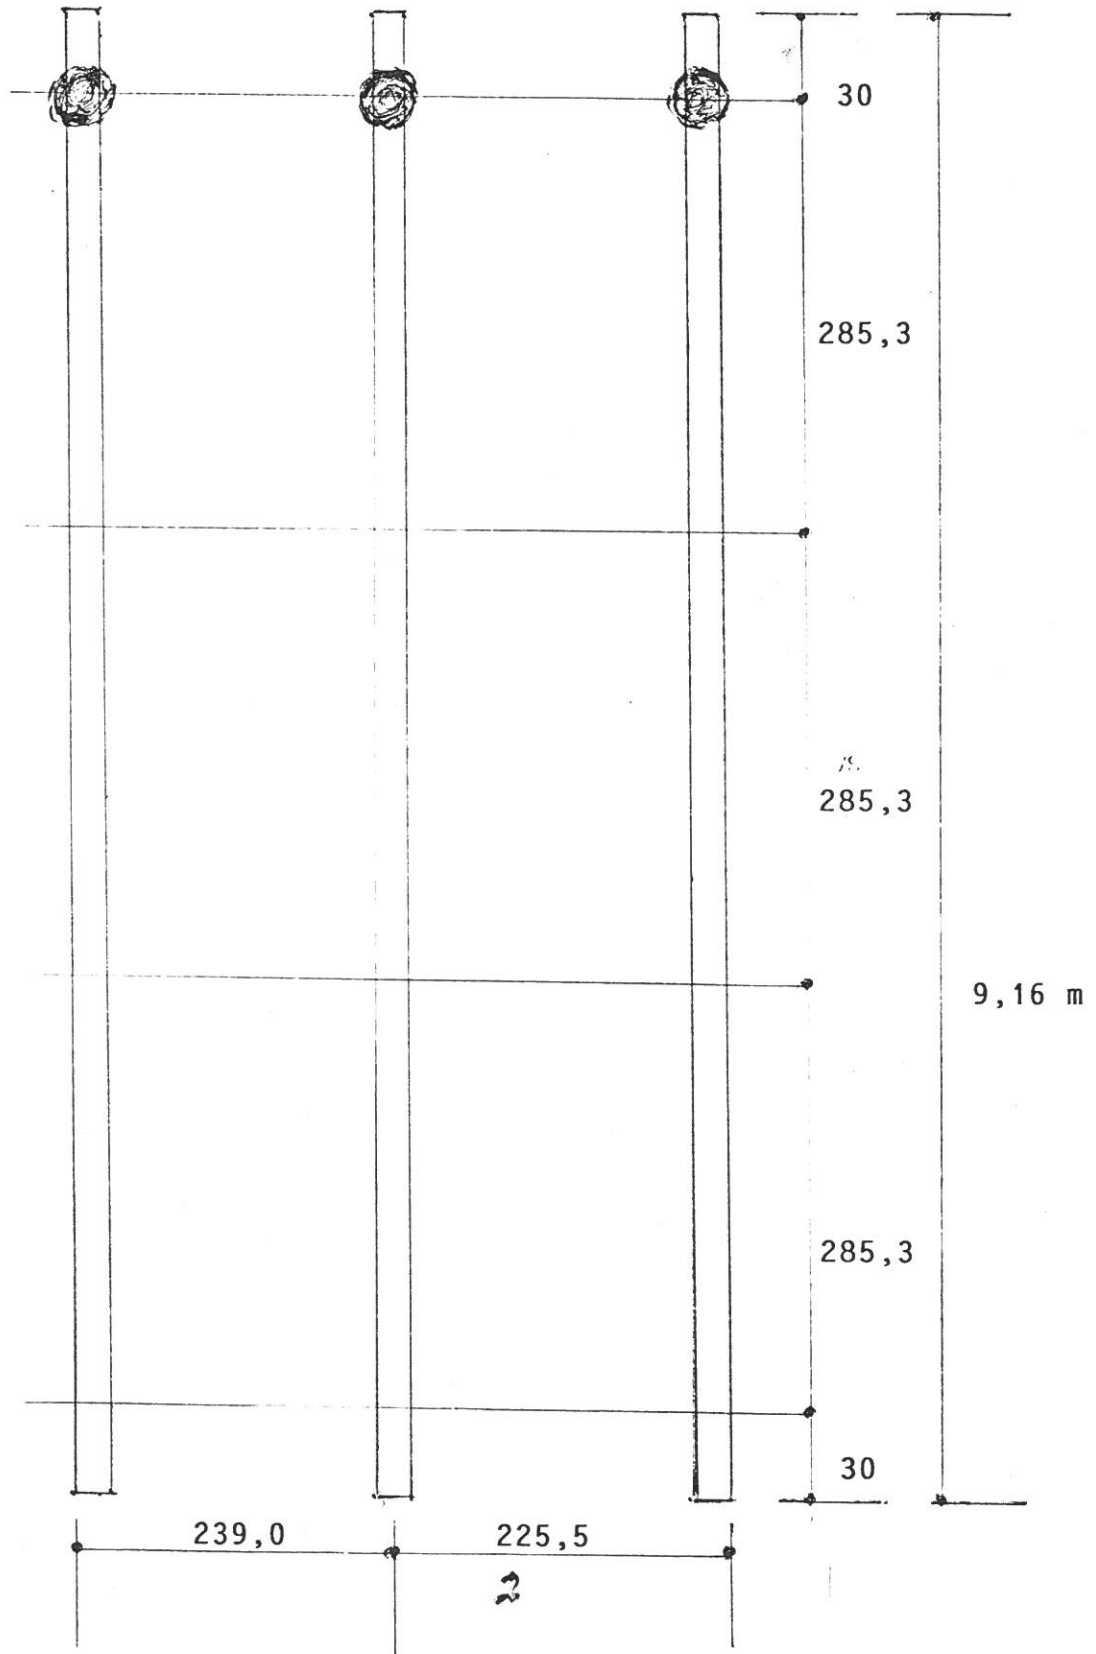

Undirstöður sumarhus 35 m²

Sumarhús
H. Bjarnason
Selfossi

Sumarhús Einars Gíslasonar Minni Borg.