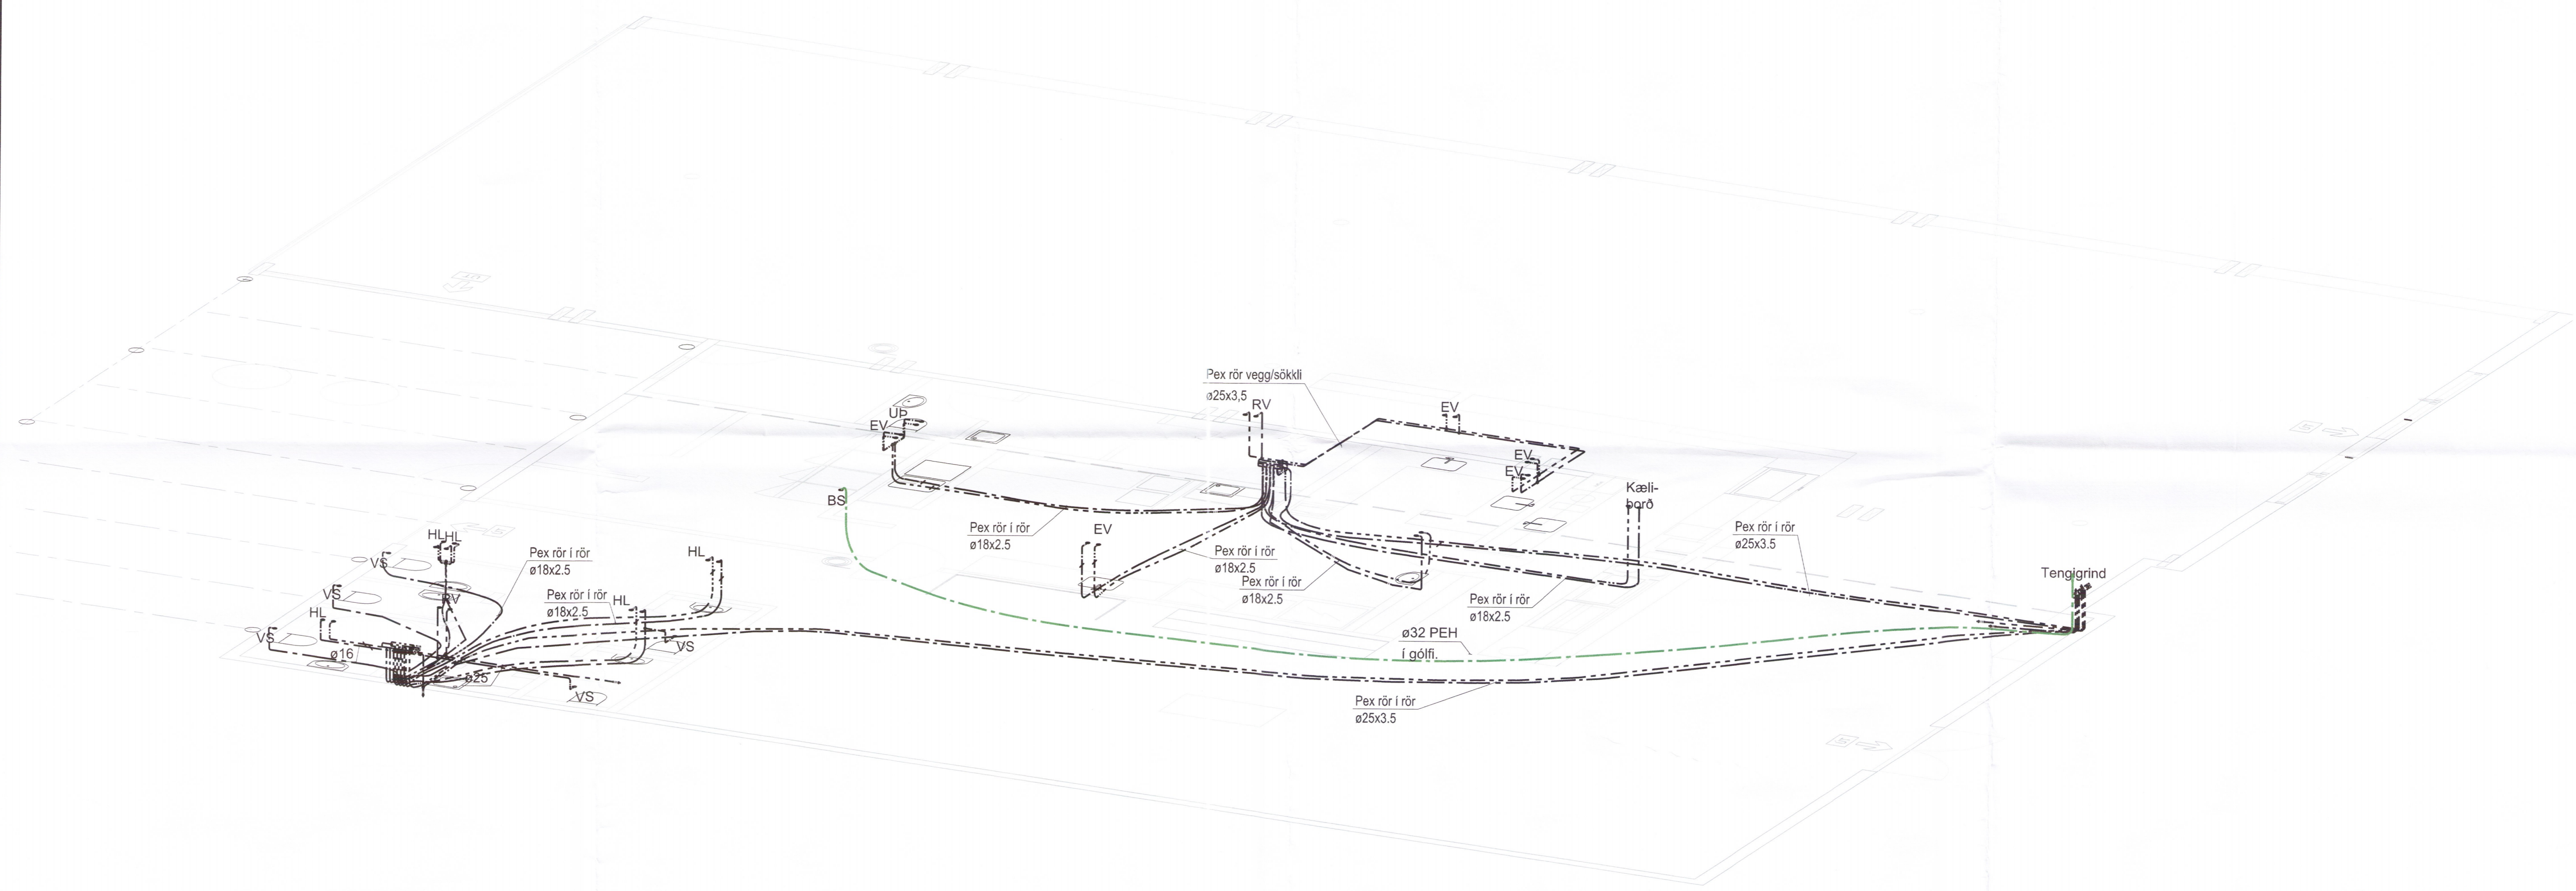

Dags:	Nr.	Breytingar:	Samb.

Rúmmynd - Neysluvatnslagnir
 Mkv. 1:50

Fellsmúli 26 • 108 Reykjavík • Sími: 517 9050 • Netfang: verkhof@verkhof.is		4083	
Sólheimar - Langastétt 4 Grimsnesi		Stjóri: Svavar M. Sigurjónsson 18087-3419 11041-0279	Dagur: 01.02.2018
Heiti teikningar: Neysluvatnslagnir Rúmmynd		Samþykkt: Adalfróni ADALFRÓN GUÐMUNDSSON	Verður: 18-07
Netfang: SMS:JHS	Netfang: JHS	Netfang: BÓS	Skjalnúmer: c.a. 1:50
Samþykkt:		Samþykkt:	Skjalnúmer: 421

P:\Verk_2018\18-07_Sólheimar_Matsalur\03_Teikningar\1-Heiti\411_Sólheimar_Langastétt_04.dwg