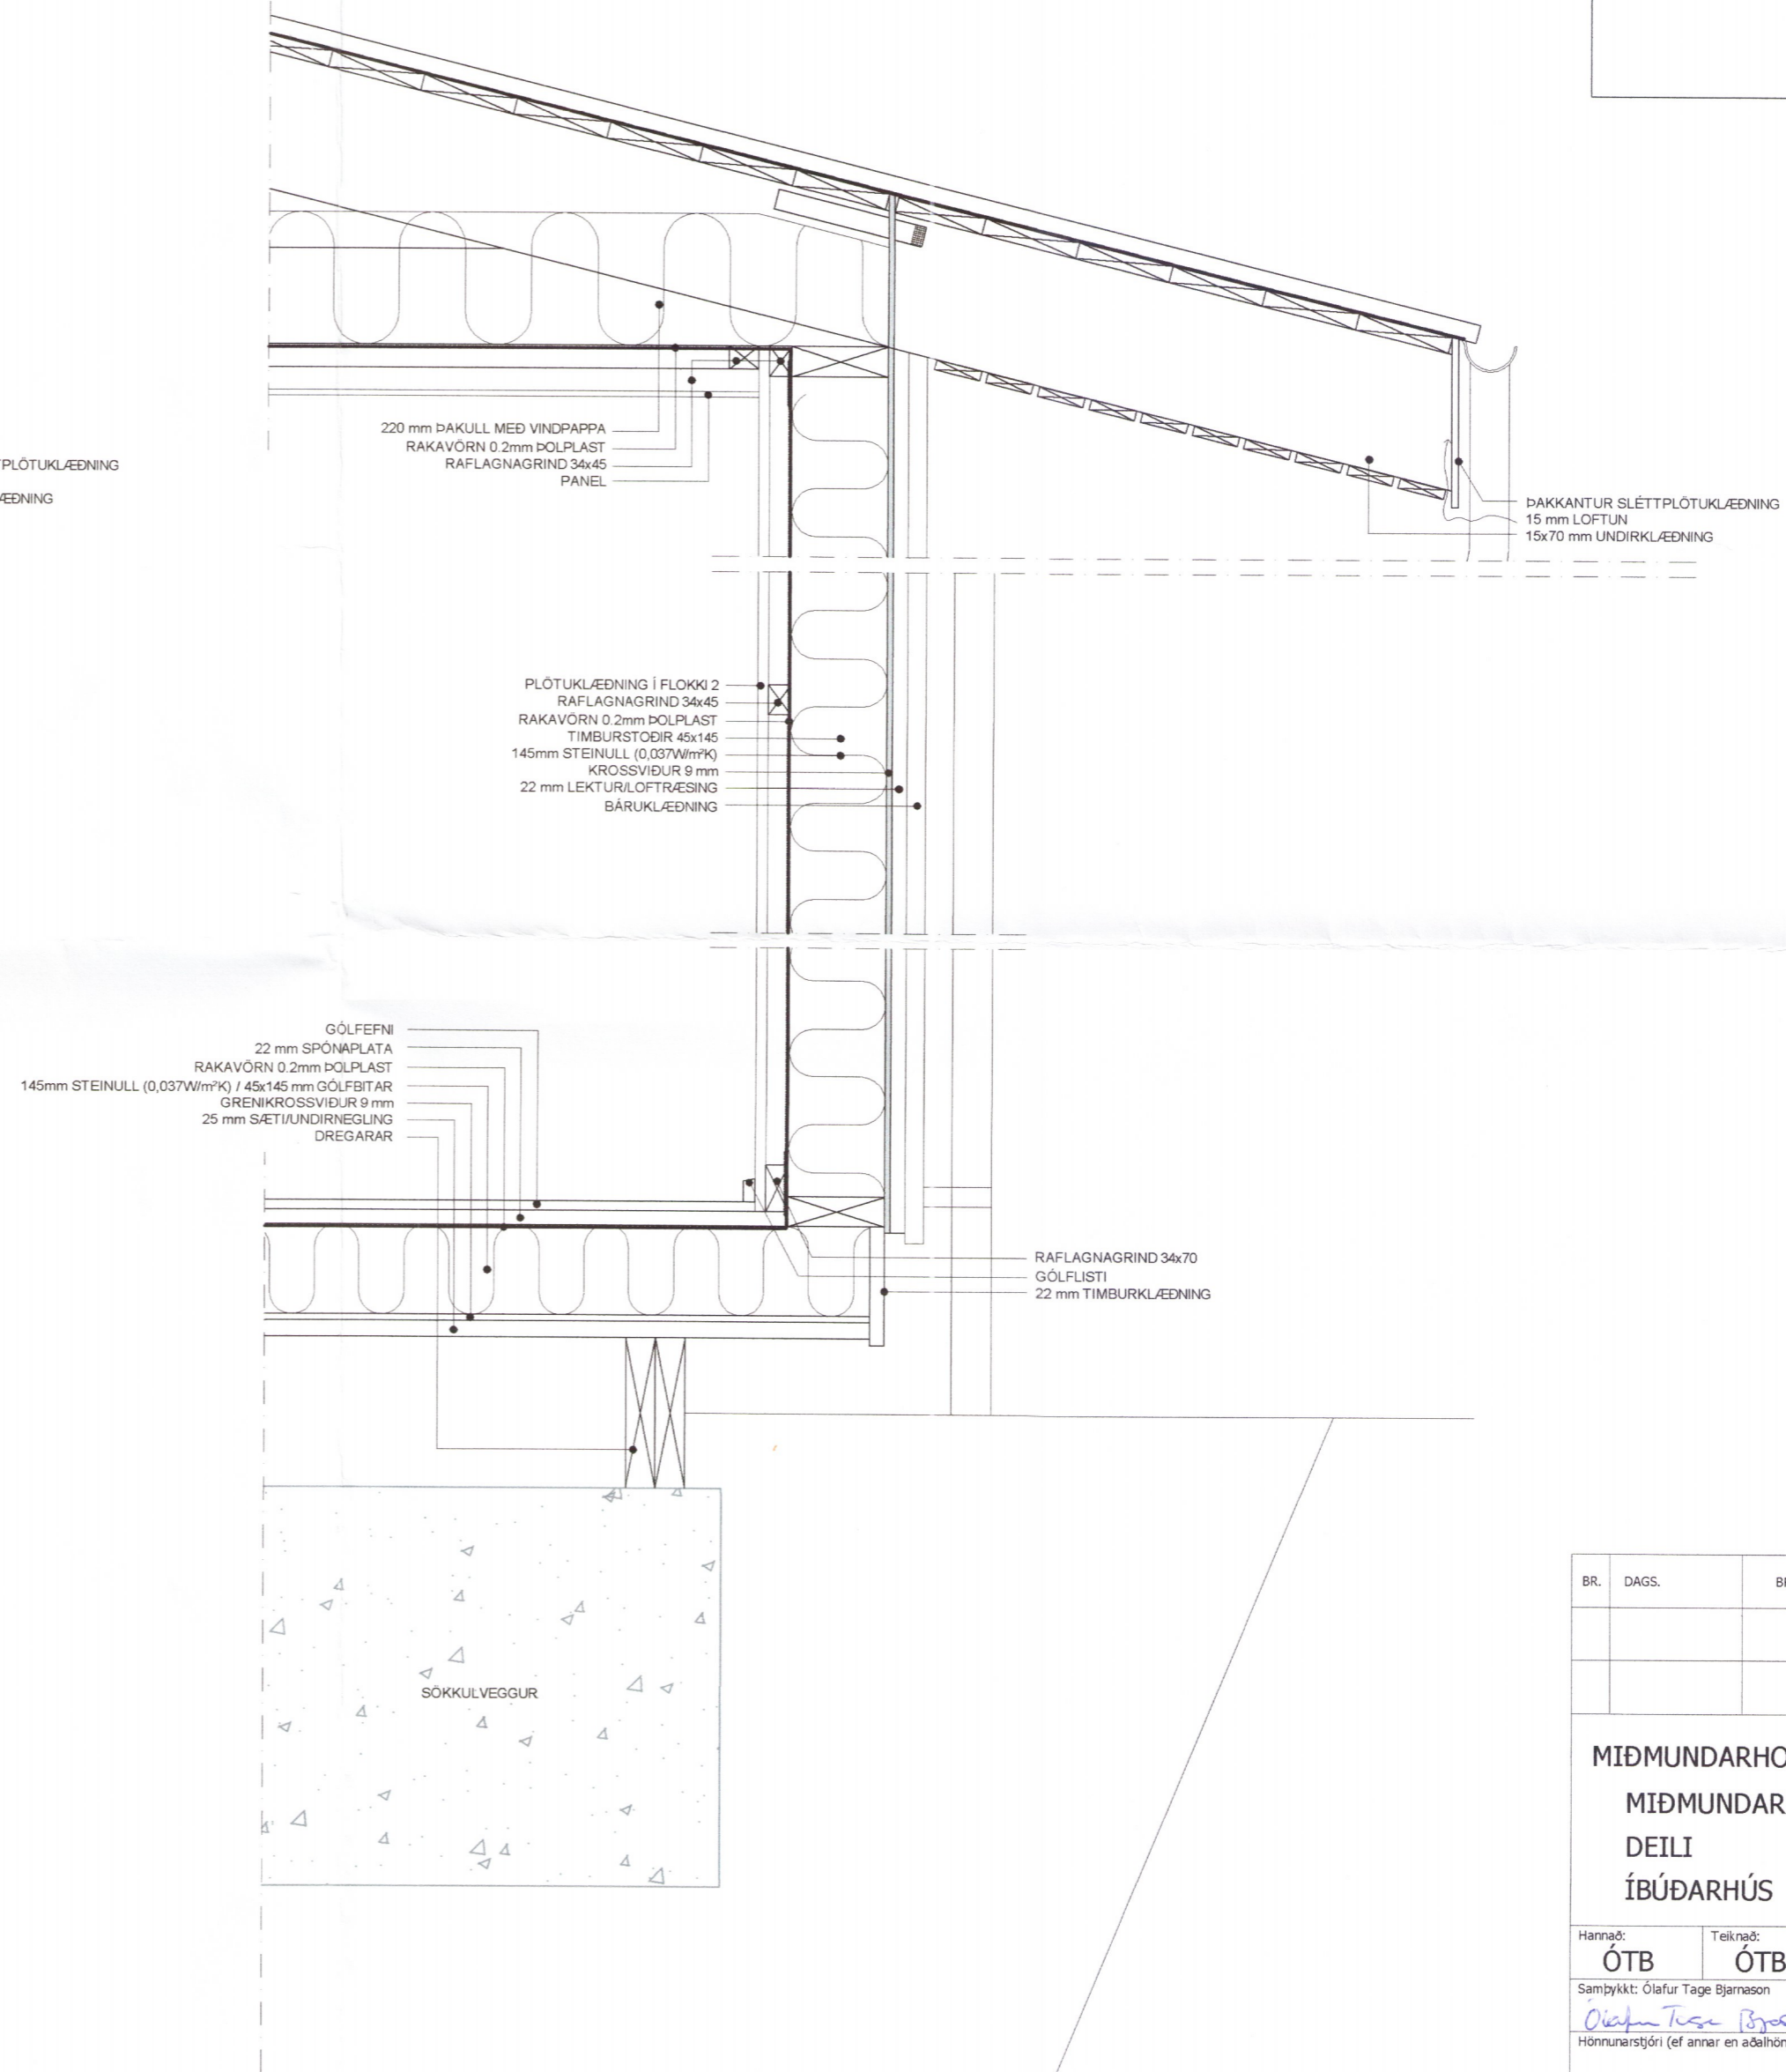

D1
 DEILI Í ÚTVEGG/ÞAKKANT
 1:10

D1
 DEILI Í ÚTVEGG/ÞAKKANT
 1:10

BR.	DAGS.	BREYTING
MÍÐMUNDARHOLT_ÁSAHREPPPI		
MÍÐMUNDARHOLT_3		
DEILI		
ÍBÚÐARHÚS		
		Teikning nr. 102
Hannað:	Teiknað:	Yfirfarið:
ÓTB	ÓTB	ÓTB
		Mkv: 1:10
Samþykkt: Ólafur Torgeirsson		
<i>Ólafur Torgeirsson</i>		Kt.: 150482-3489
Hönnunartíðni (ef annar en aðalhönnuður)		
Kt.:		
Dags:	Nr:	Bladsíða:
15.01.18	035.17	A2
EFFORT		
.....TEIKNISTOFA.....		
Ólafur Torgeirsson Byggingrafæðingur BSc HÁHEIÐI 2, 800 SELFOSS, kt. 150482-3489 Sími: 697 6946, Veffang: www.elfort.is		