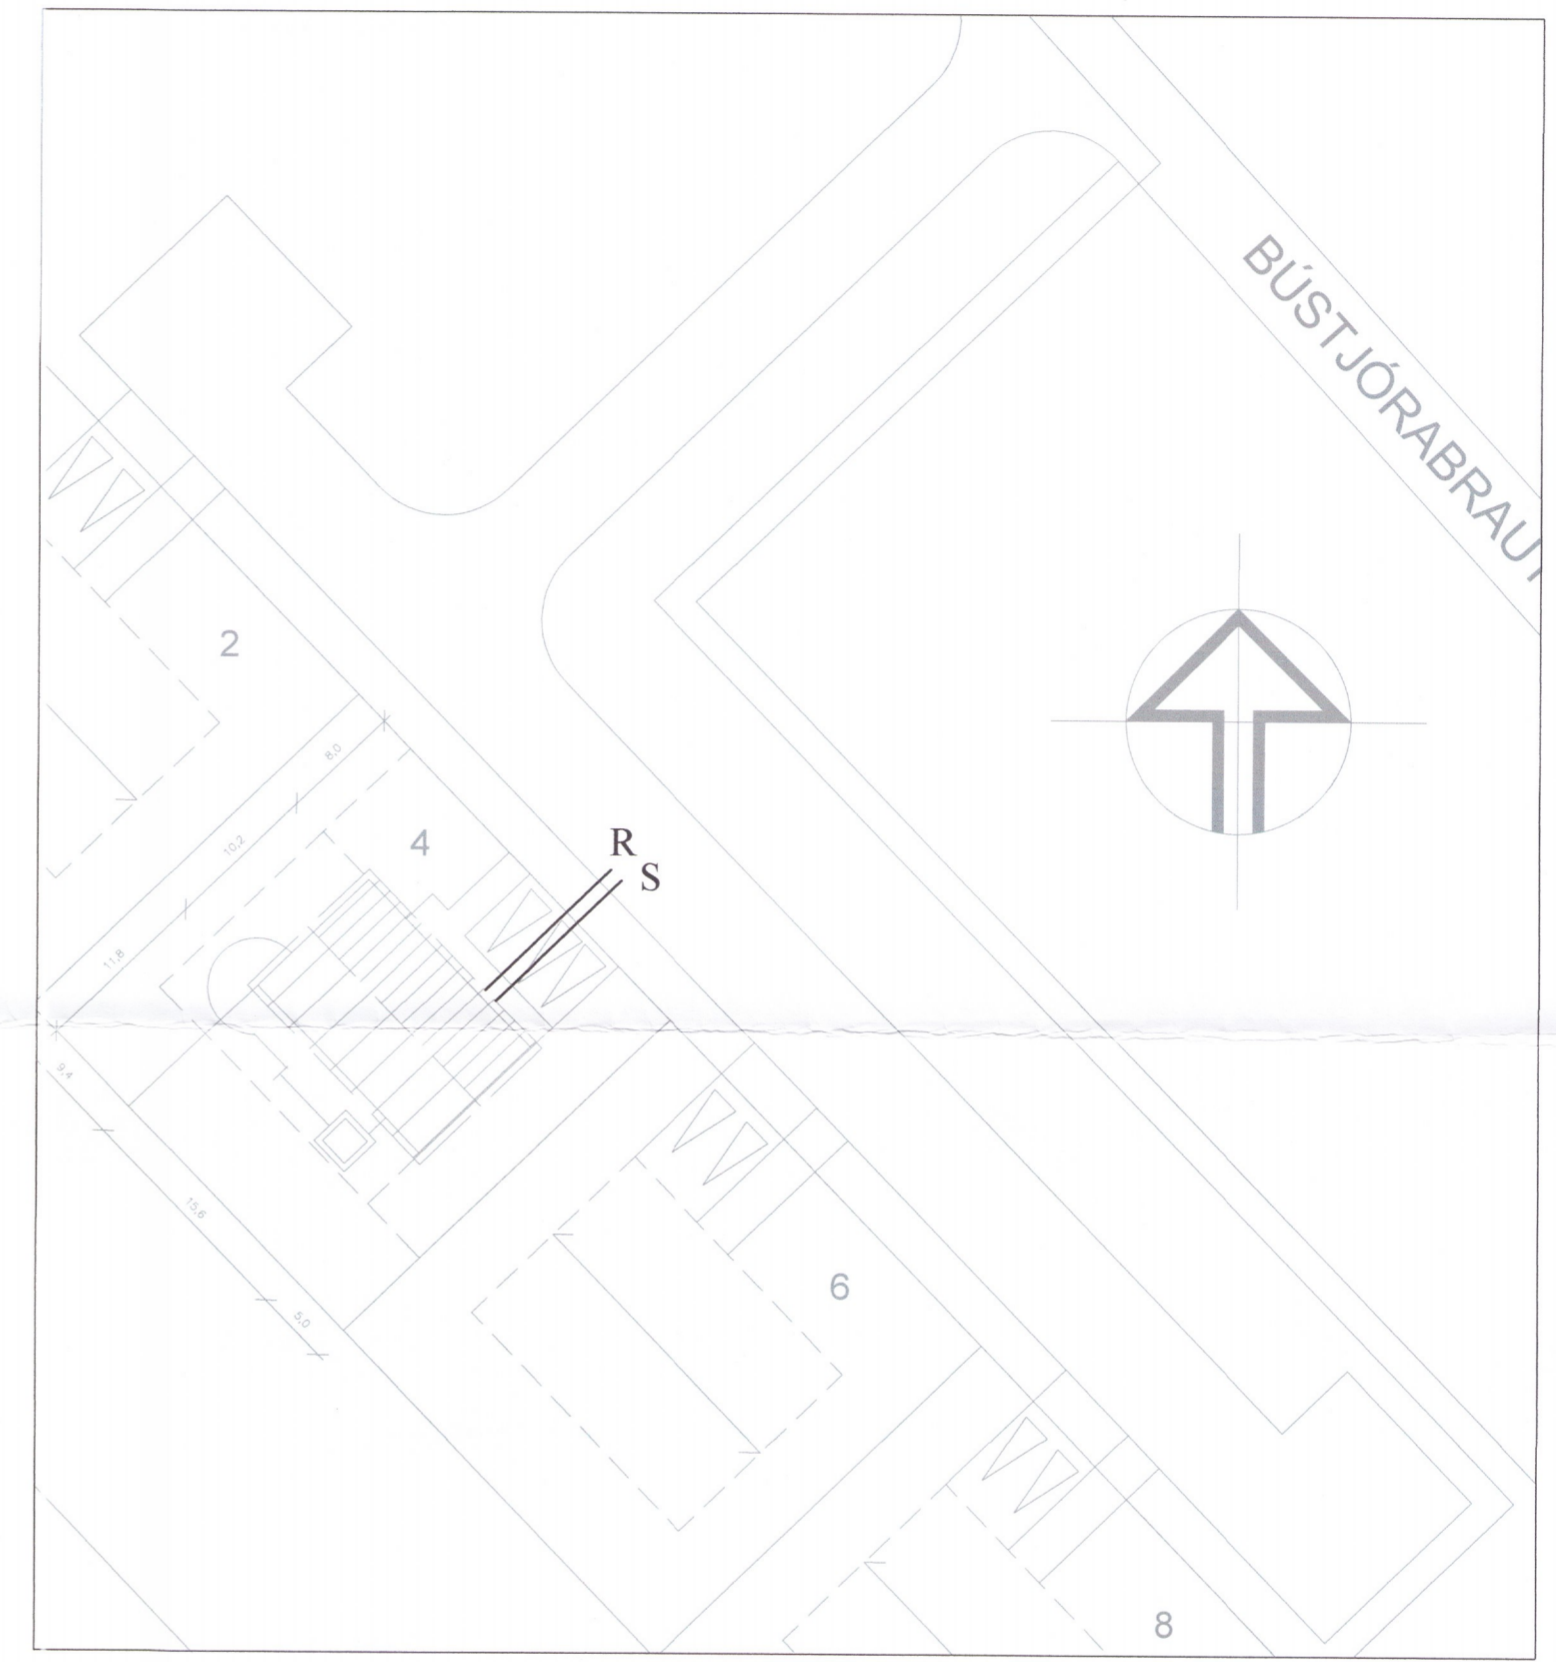

**HÚSTAFLA**

STÆRD: (B800xH800xD205)mm  
 TVÍSKIPTUR, MEÐ HÓLF FYRIR SMÁSPENNU  
 3N ∅ 400/230V 50Hz

**EINLÍNUMYND.**  
 MKV. ENGINN

**SKÝRINGAR Á EINLÍNUMYND**

- ① SPÓLURÓFI STÝRIST AF SÓLÚRI
- ② ROFI TIL AÐ TENGJA TENGLA FYRIR JÓLALJÓS  
FRAMHJÁ LJÓSNEMA OG KLUKKU.

**AFSTÖÐUMYND** Mkv. 1:500

RAFMIDSTÖÐIN SF		HÖNNUN OG TÆKNIRÁÐGJÖF		RM
		FRAMNESVINGI 19, REYKJANESBÆ		
VERKHEITI				
BÚSTJÓRABRAUT 4, 810 MIÐENGI				
HEITI TEIKNINGAR		VERK NR.		17-307
4/147 TAFLA OG AFSTÖÐUMYND		TEIKN NR.		R- 04
HANNAD	GBG	TEIKNAD	OS	YFIRFARID
RAFLAGNAHÖNNUÐUR	KT	HÖNNUNARSTJÓRI	DAGS	ÁGÚST 2017
KVAÐI		1:500		KT