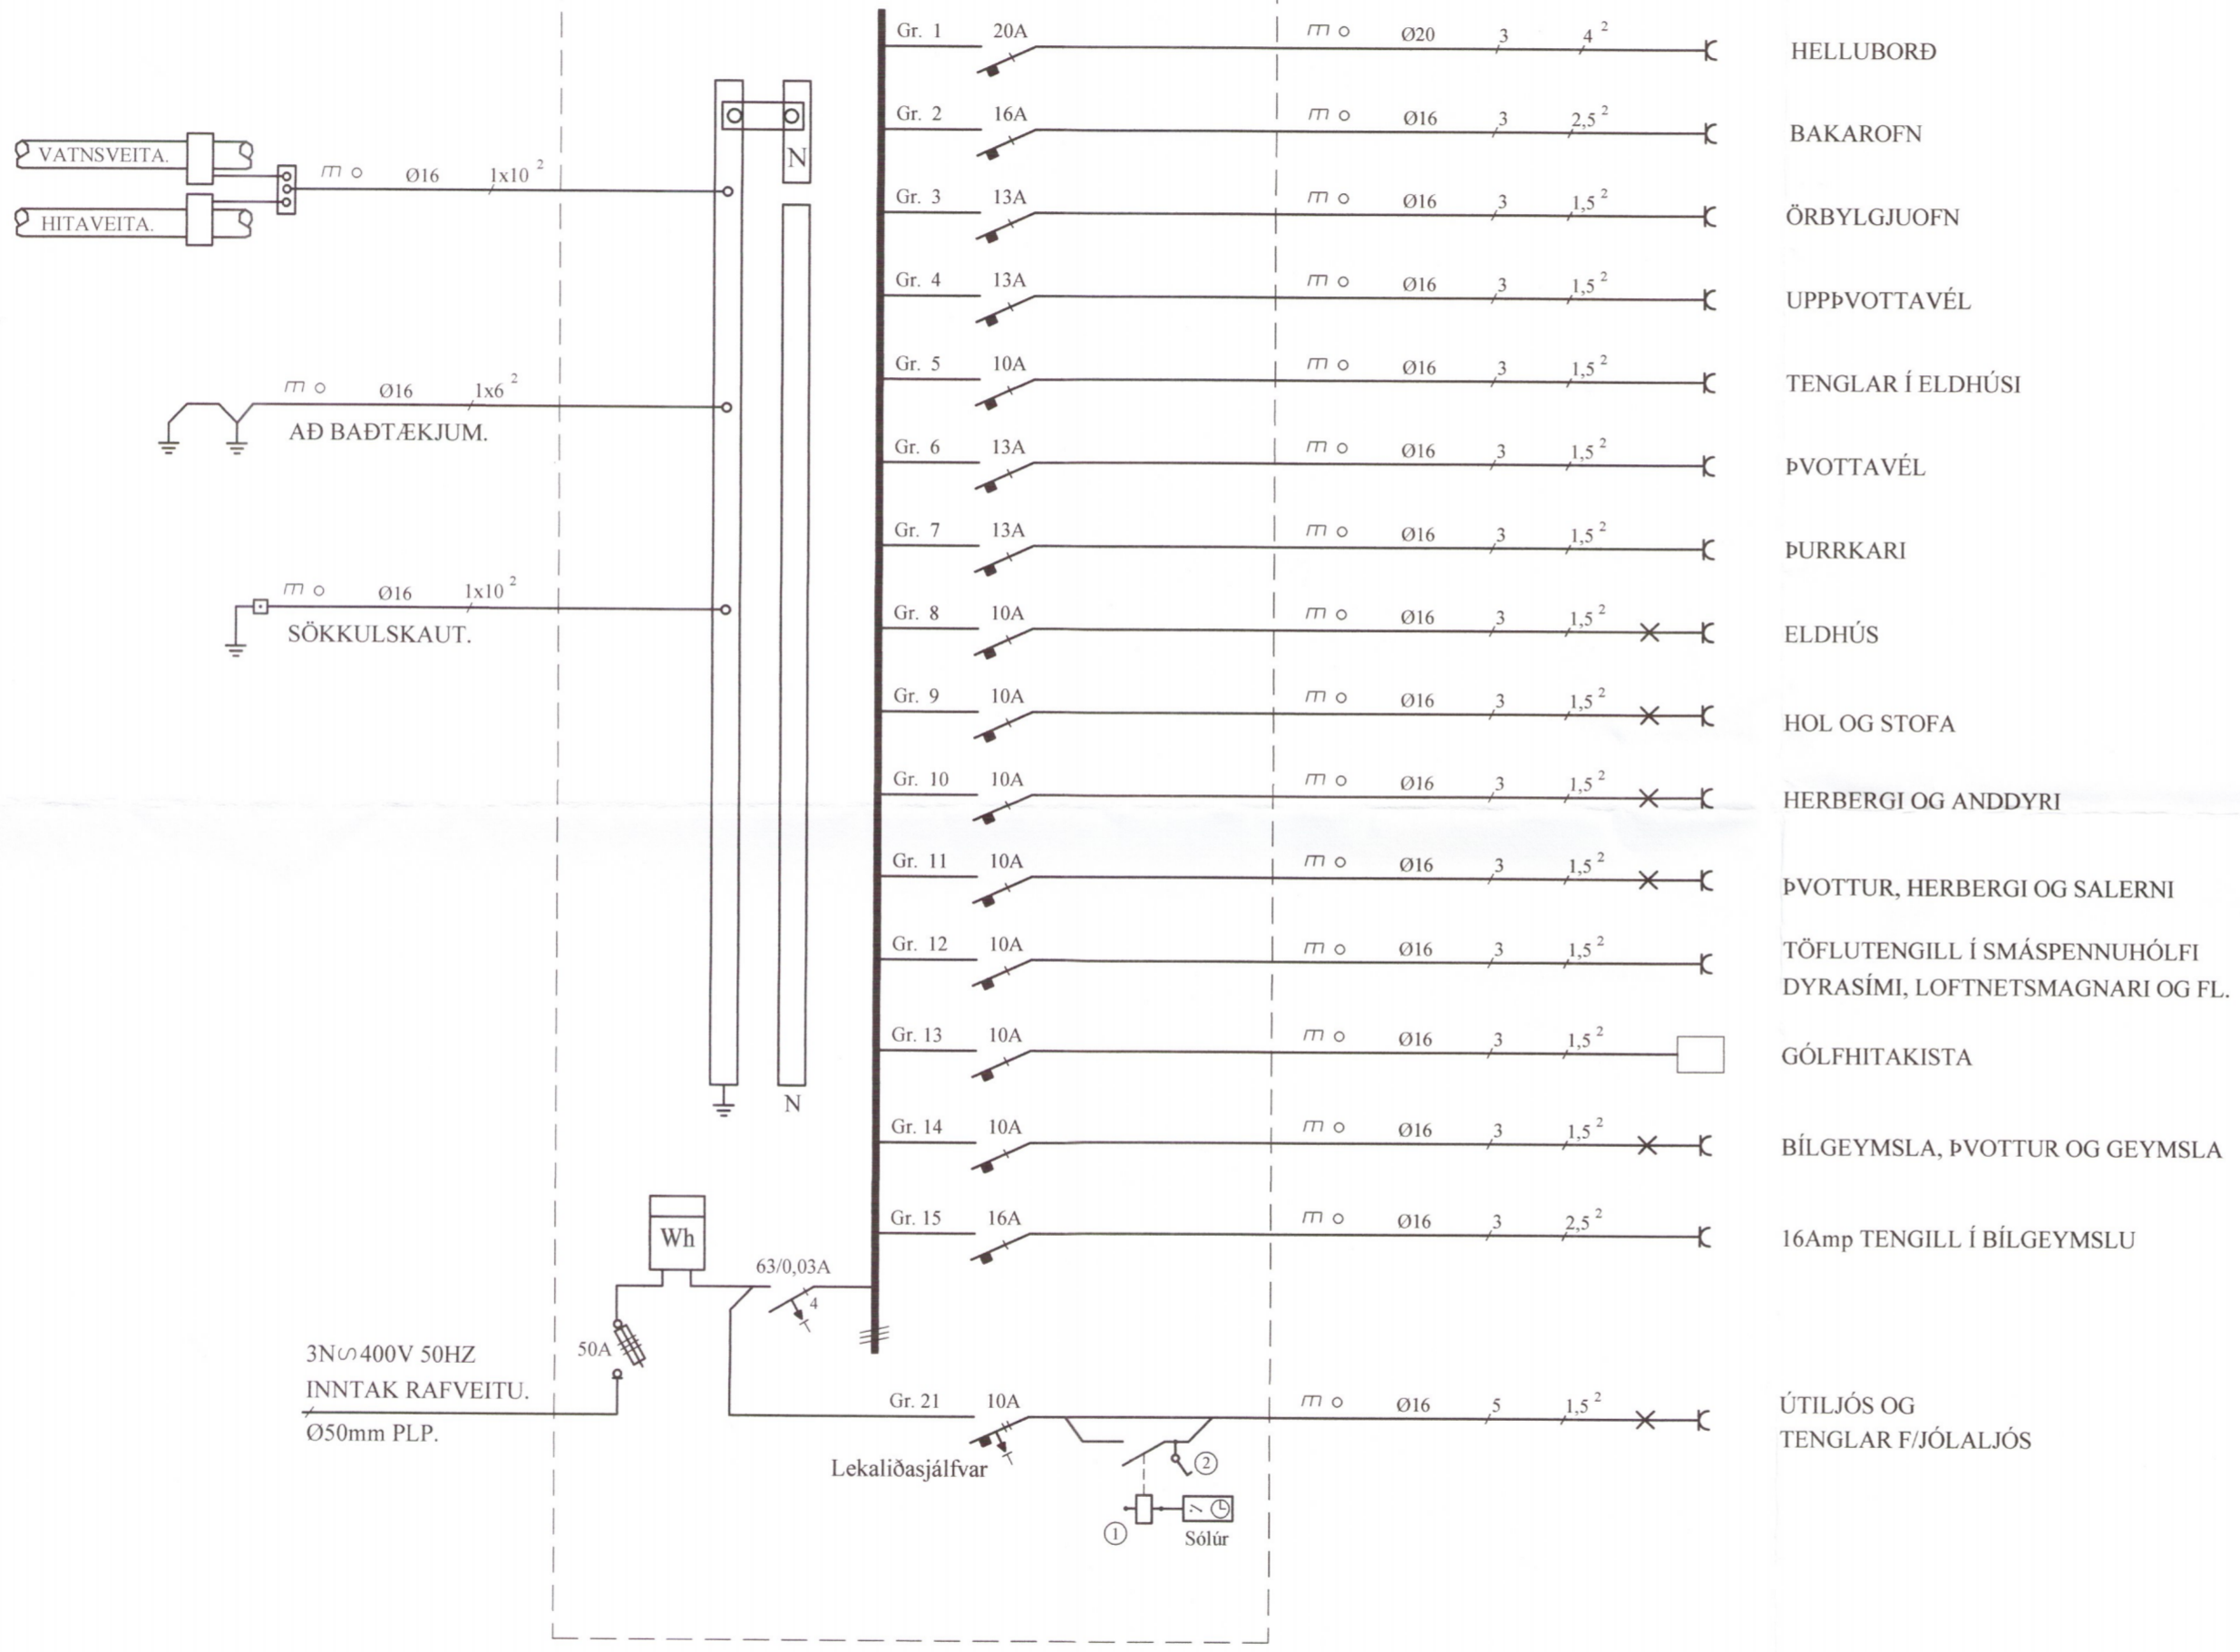

**HÚSTAFLA**

STÆRD: (B800xH800xD205)mm  
 TVÍSKIPTUR, MEÐ HÓLF FYRIR SMÁSPENNU  
 3N ∅ 400/230V 50Hz

**EINLÍNUMYND.**  
 MKV. ENGINN

**SKÝRINGAR Á EINLÍNUMYND**

- ① SPÓLURÓFI STÝRIST AF SÓLÚRI
- ② ROFI TIL AÐ TENGJA TENGLA FYRIR JÓLALJÓS  
FRAMHJÁ LJÓSNEMA OG KLUKKU.

**AFSTÖÐUMYND** Mkv. 1:500

RAFMIDSTÖÐIN SF		HÖNNUN OG TÆKNIRÁÐGJÖF		RM
		FRAMNESVINGI 19, REYKJANESBÆ		
VERKHEITI				
BÚSTJÓRABRAUT 4, 810 MIÐENGI				
HEITI TEIKNINGAR		VERK NR.		17-307
4/147 TAFLA OG AFSTÖÐUMYND		TEIKN NR.		R- 04
HANNAD	GBG	TEIKNAD	OS	YFIRFARID
RAFLAGNAHÖNNUÐUR	KT	HÖNNUNARSTJÓRI	DAGS	ÁGÚST 2017
KVAÐI		1:500		KT