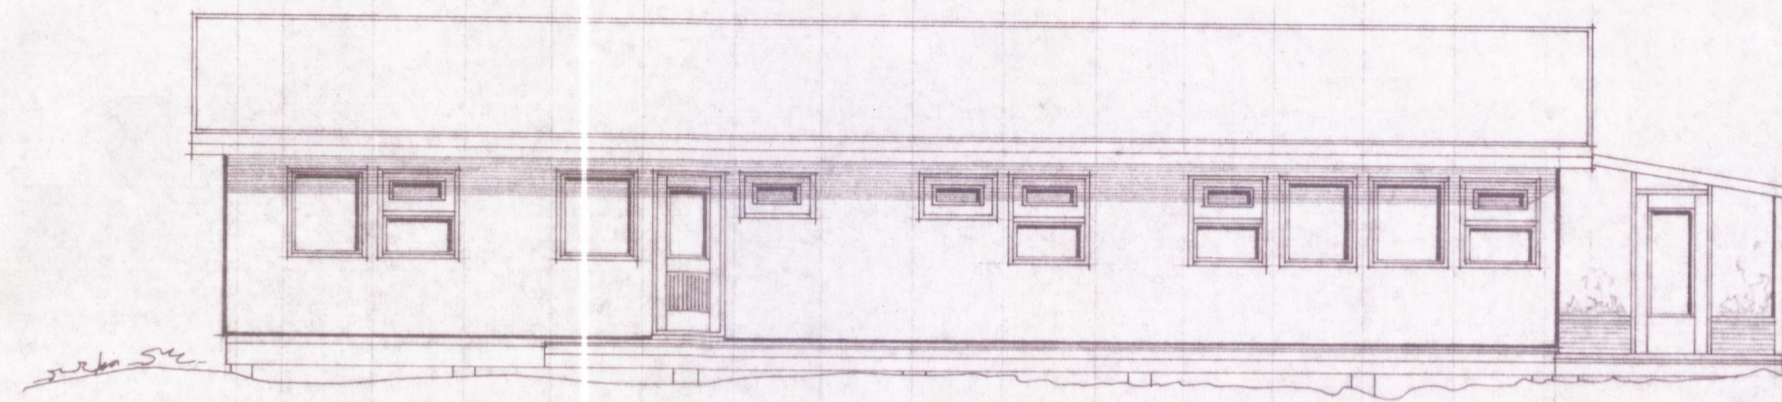

Byggingarmark
Hagar Þedamann
Slekkholt 15

SAMÞYKKT FANIN 20.6 1986
Aungur Ingvarsson
BYGGINGAUFLYTUN
Í FLÓA

SUÐ-VESTUR

NORÐ-VESTUR

SUÐ-AUSTUR

NORÐ-AUSTUR

TEIKNIVER, SELFOSSI
TEIKNISTOFA
TÆKNIÞJÓNUSTA, sími (99) 1738

4177

GOLFSKÁLI Golfklúbbs Selfoss í landi LAUGARÐALA, Hra
ÚTLIT

Mkv. = 1:100 TEIKN.: SSH

Selfossi 25. maí 1986

Sam. Þórhreinn

SI4-86.06

A-02