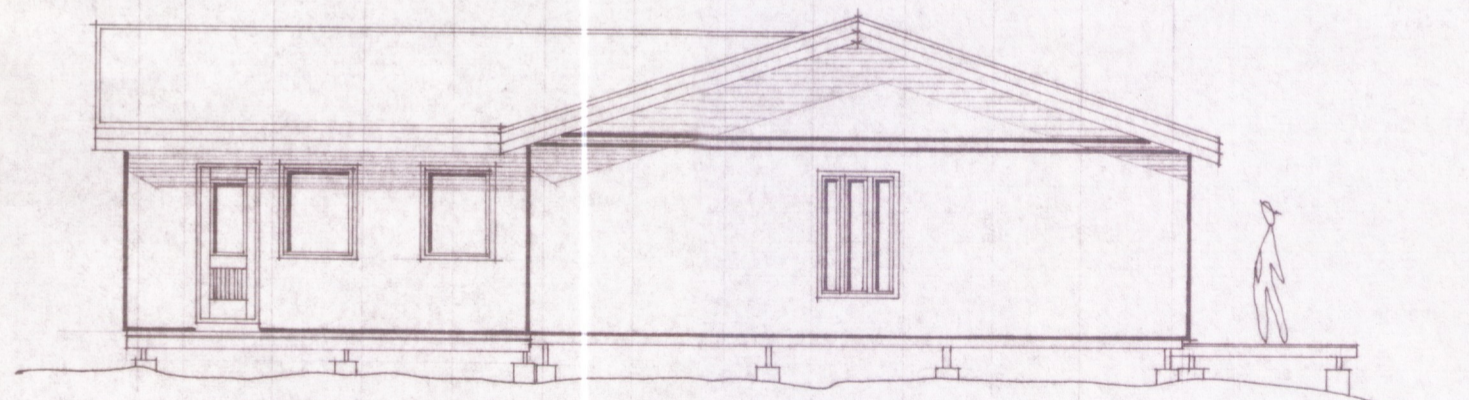

Byggingarmark
Hagar Þedamann
Slekkholt 15

SAMÞYKKT FANIN 20.6 1986
Aungur Ingvarsson
BYGGINGAUFLYTUN
Í FLÓA

SUÐ-VESTUR

NORÐ-VESTUR

SUÐ-AUSTUR

NORÐ-AUSTUR

TEIKNIVER, SELFOSSI
TEIKNISTOFA
TÆKNIÞJÓNUSTA, sími (99) 1738

4177

GOLFSKÁLI Golfklúbbs Selfoss í landi LAUGARÐALA, Hra
ÚTLIT

Mkv. = 1:100 TEIKN.: SSH

Selfossi 25. maí 1986

Sam. Þórhreinn

SI4-86.06

A-02