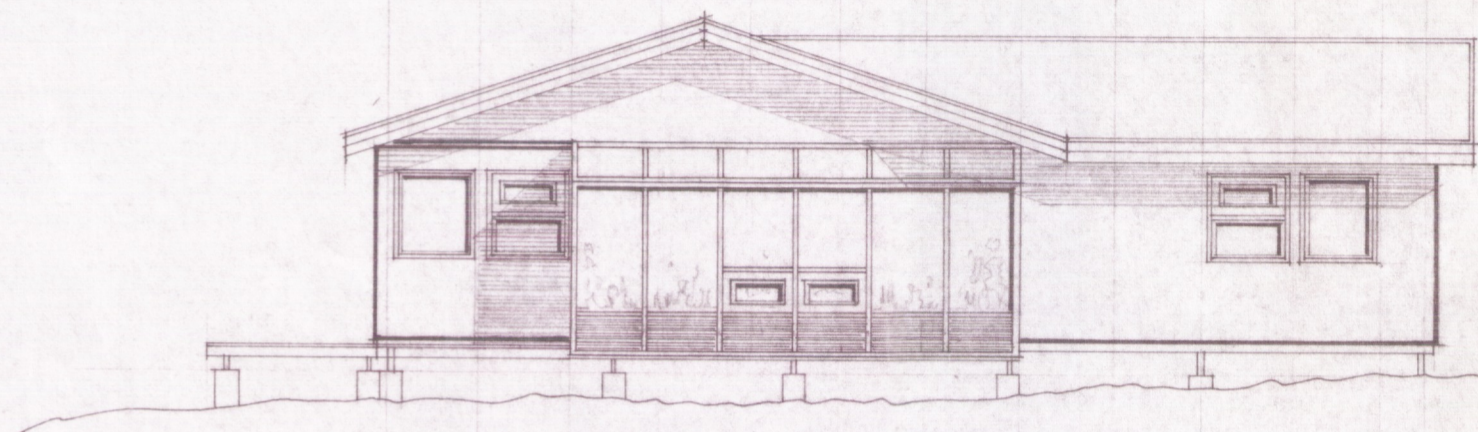

Byggingarmark
Hagar Þedamann
Slekkholt 15

SAMÞYKKT FANIN 20.6 1986
Aungur Ingvarsson
BYGGINGAUFLYTUN
Í FLÓA

SUÐ-VESTUR

NORÐ-VESTUR

SUÐ-AUSTUR

NORÐ-AUSTUR

TEIKNIVER, SELFOSSI
TEIKNISTOFA
TÆKNIÞJÓNUSTA, sími (99) 1738

4177

GOLFSKÁLI Golfklúbbs Selfoss í landi LAUGARÐALA, Hra
ÚTLIT

Mkv. = 1:100 TEIKN.: SSH

Selfossi 25. maí 1986

Sam. Þórhreinn

SI4-86.06

A-02