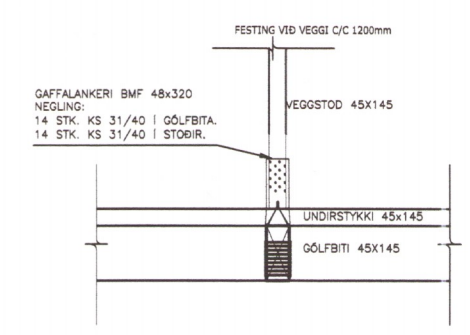

2 FESTINGAR GÓLF VIÐ VEGGI MKV: 1:10

Umhverfis- og tæknisvið Uppsveita
Yfirfarið
13. mars 2018
slóki stf
Byggingarfulltrúi

SKÝRINGAR
SÖKKULVEGGIR ERU UNANTEKNINGALAUST 200mm Á BREIDD. FRÁGANGUR JARÐSKAUTA SKAL GERÐUR Í SAMRÆMI VIÐ REGLUR RAFVEITU OG RAFHÖNNUNÐAR. LAGNIR Í GÓLFÍ ERU SÝNDAR Á TEIKNINGU FRÁ NR 30. HÆÐ DREGARA ER 220 MM OG GÓLFBITA 195/145. ÞAR SEM DREGARI HVÍLIR Á SÖKKULVEGG SKAL SETJA PAPPA. VIÐ HÆÐARÚTSETNINGU GÓLFIS SKAL STYÐJAST VIÐ ADALUPPDRÁTT ARKITEKTS.

SÖKKULVEGGUR
DREGARAR
GÓLFBITAR
ÚTBRÚN Á HÚSI

FESTING GÓLFBITA VIÐ DREGARA
4 STK. BMF ÞAKSANKERI (210)
Á HVERN BITA
NEGLING:
2x2x5 STK. KS 40/40.

ÚTGÁFUFERLI

ÚTGÁFA NR.	ÚTGEFID DAGS.	ÚTGEFID AF	SKÝRINGAR

TORUS
VERKFRÆDISTOFA

LEIFUR ÖRN LEIFSSON
BYGGINGARTÆKNIFRÆÐINGUR
KT: 150982-4139
GRAFHÖLAR 8. 800 SELFOSS.
TORUS@TORUS.IS S: 695-9289

MÍÐMUNDARHOLT 3 ÁSAHREPPÍ

GRUNNMYND GÓLFBITA	MKV: 1:50
SKÝRINGAR OG SNIÐ	MKV: 1:20
MKV:	
HANNAÐ: LEIFUR ÖRN LEIFSSON	TEIKNAD: LEIFUR ÖRN LEIFSSON
VERKNÚMÉR: 18-003	SKRÁÁRNAFN: 18-003-120-H1
DAGSETNING:	SAMPYKKT:
08.01.2018	<i>Leifur Leifsson</i>
TEIKNING NÚMÉR:	
210	

150982-4139