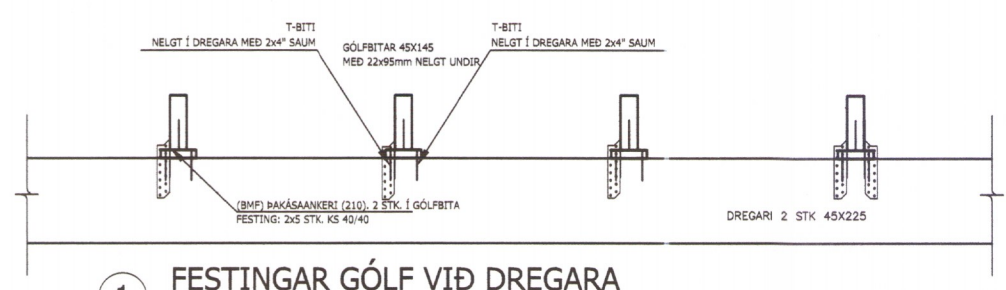

1 FESTINGAR GÓLF VIÐ DREGARA MKV: 1:10