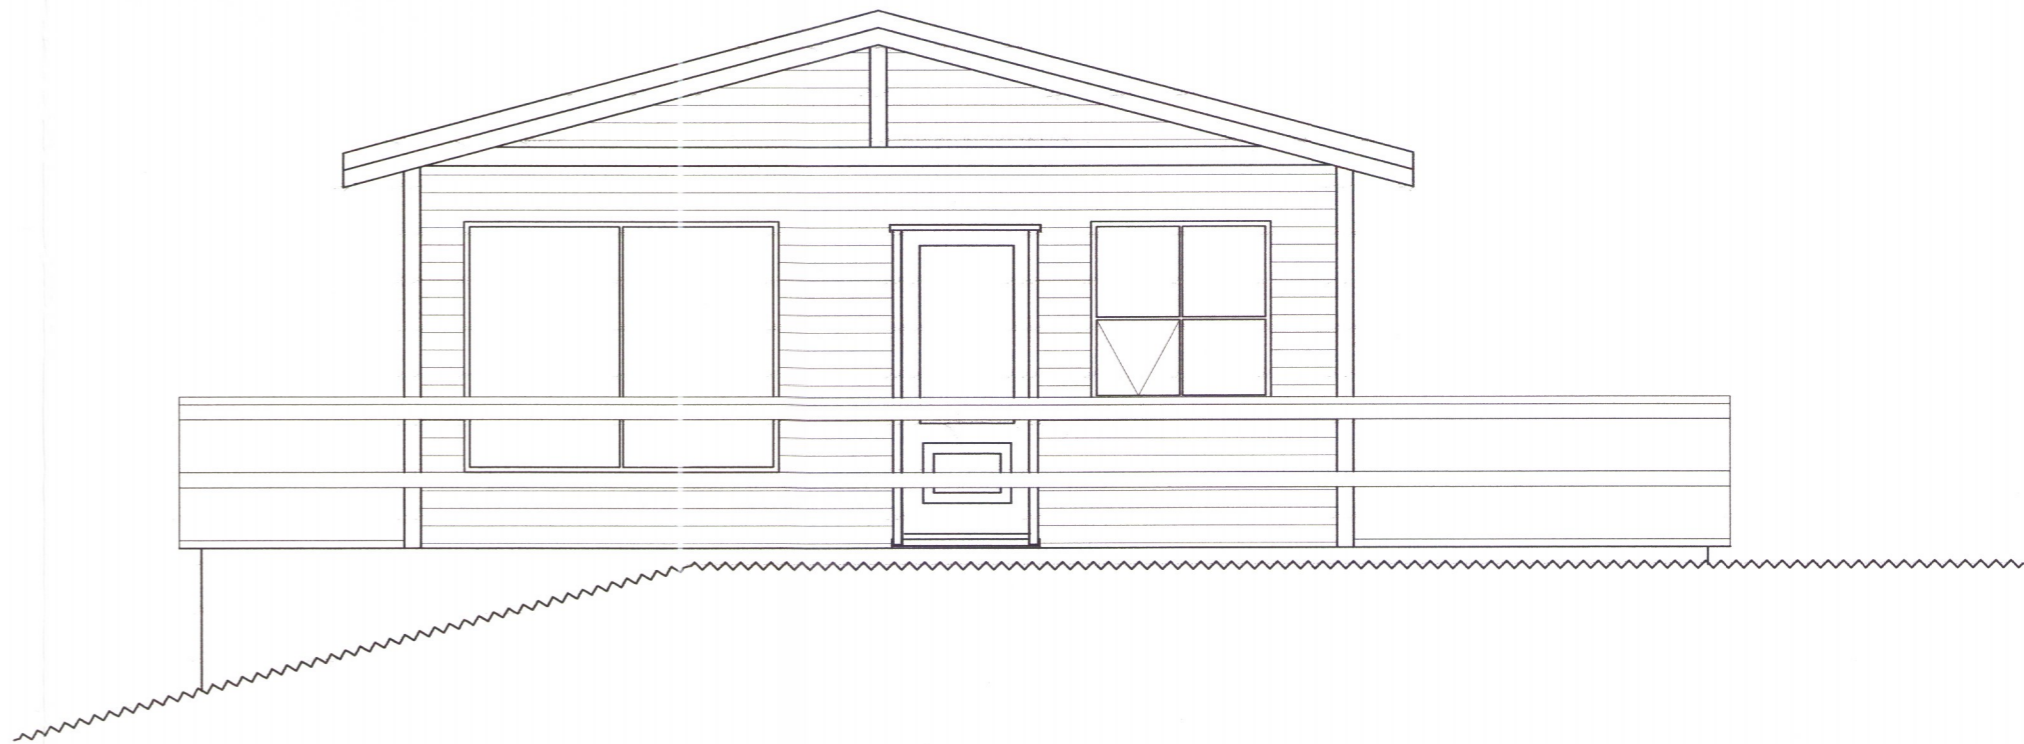

Breytt
 Samp. 19.06.2004
 BYGGINGARFULLTRÚI
 GRÍMSNES OG GRÁFNINGSHEPPS
 Hinn Einnarsönn

○ Norður
 Mvk: 1:50

○ Austur
 Mvk: 1:50

○ Suður
 Mvk: 1:50

○ Vestur
 Mvk: 1:50

Heiti		
Lyngvík 1 við Þingvallavatn		
Upplýsingar	Kemur í stað:	Vikur fyrir:
Útlit	Nr.: 2 4221	
Tilvísun:	Mkv.: 1:50	
Breytt: 01.04.2004, Þak lengt til vesturs		