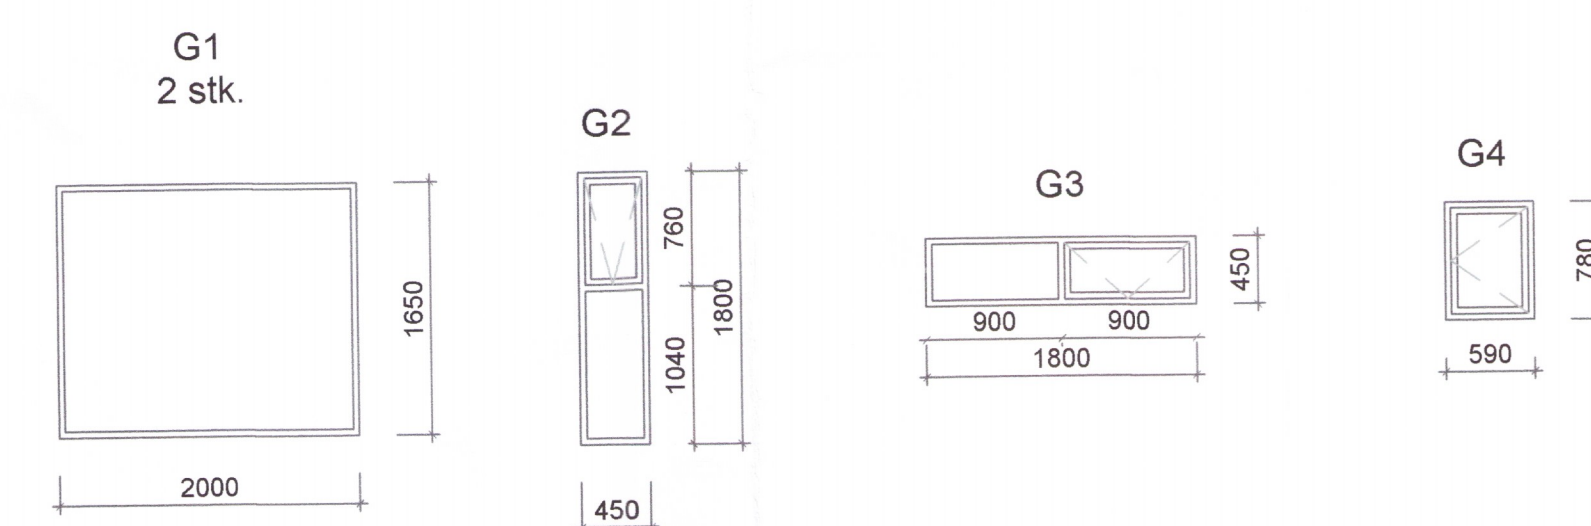

ÚTLIT AUSTUR  
 1:50

ÚTLIT VESTUR  
 1:50

ÚTLIT NORÐUR  
 1:50

ÚTLIT SUÐUR  
 1:50

ATH.  
 ÖLL MÁL ERU SMÍÐAMÁL.  
 GATMÁL STÆKKUN UM 1 SM. Á HLIÐ.  
 ÍSETNING EFTIR FORSKRIFT  
 FRAMLEIÐANDA.

MÁL ATHUGIST Á STAÐNUM ÁÐUR  
 EN FRAMKVÆMD HEFST