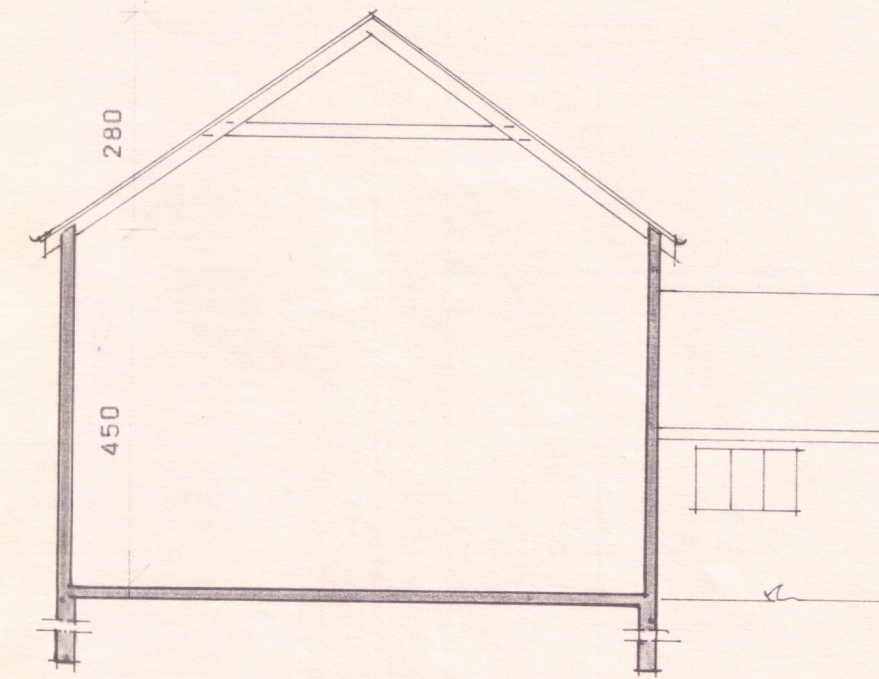

BYGGINGARFULLTRUI
Samp. 5/8'88
SKEIÐAREPPIS

Hinn Guðmunnur

Snið B - B

Snið A - A

Gísli G. Guðmundsson
Kisasmíðameistari

BYGGINGAR ÖHEIMLAR A/L
BYGGINGASTOFNUNAR

4294

BL BYGGINGASTOFNUN LANDBÚNAÐARINS
LAUGAVEGI 120, REYKJAVÍK, SÍMI 25444
BIRNUSTAÐIR I, Skeiðahreppi, Arn.,
Viðbyggingar við Þjóss og hlöðuk
Útlit og snið.

TEIKN. NR. 10-5437
BLAD NR. A 2
MÆLIKVARÐI 1:100
DÁGSETNING 11.8.88
HANNAD Þórunn

Málfríður Kristján