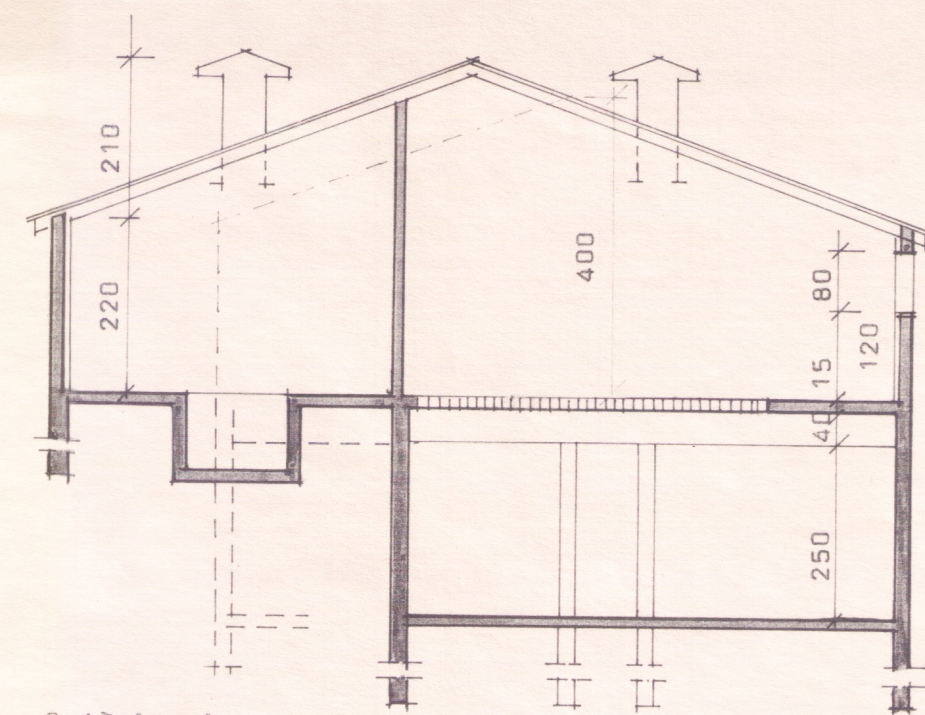

BYGGINGARFULLTRUI
Samp. 5/8'88
SKEIÐAREPPIS

Hinn Guðmunnur

Snið B - B

Snið A - A

Gísli G. Guðmundsson
Kisasmíðameistari

BYGGINGAR ÖHEIMLAR A/L
BYGGINGASTOFNUNAR

4294

BL BYGGINGASTOFNUN LANDBÚNAÐARINS
LAUGAVEGI 120, REYKJAVÍK, SÍMI 25444
BIRNUSTAÐIR I, Skeiðahreppi, Arn.,
Viðbyggingar við Þjóss og hlöðuk
Útlit og snið.

TEIKN. NR. 10-5437
BLAD NR. A 2
MÆLIKVARÐI 1:100
DÁGSETNING 11.8.88
HANNAD Þórunn

Málfríður Kristján