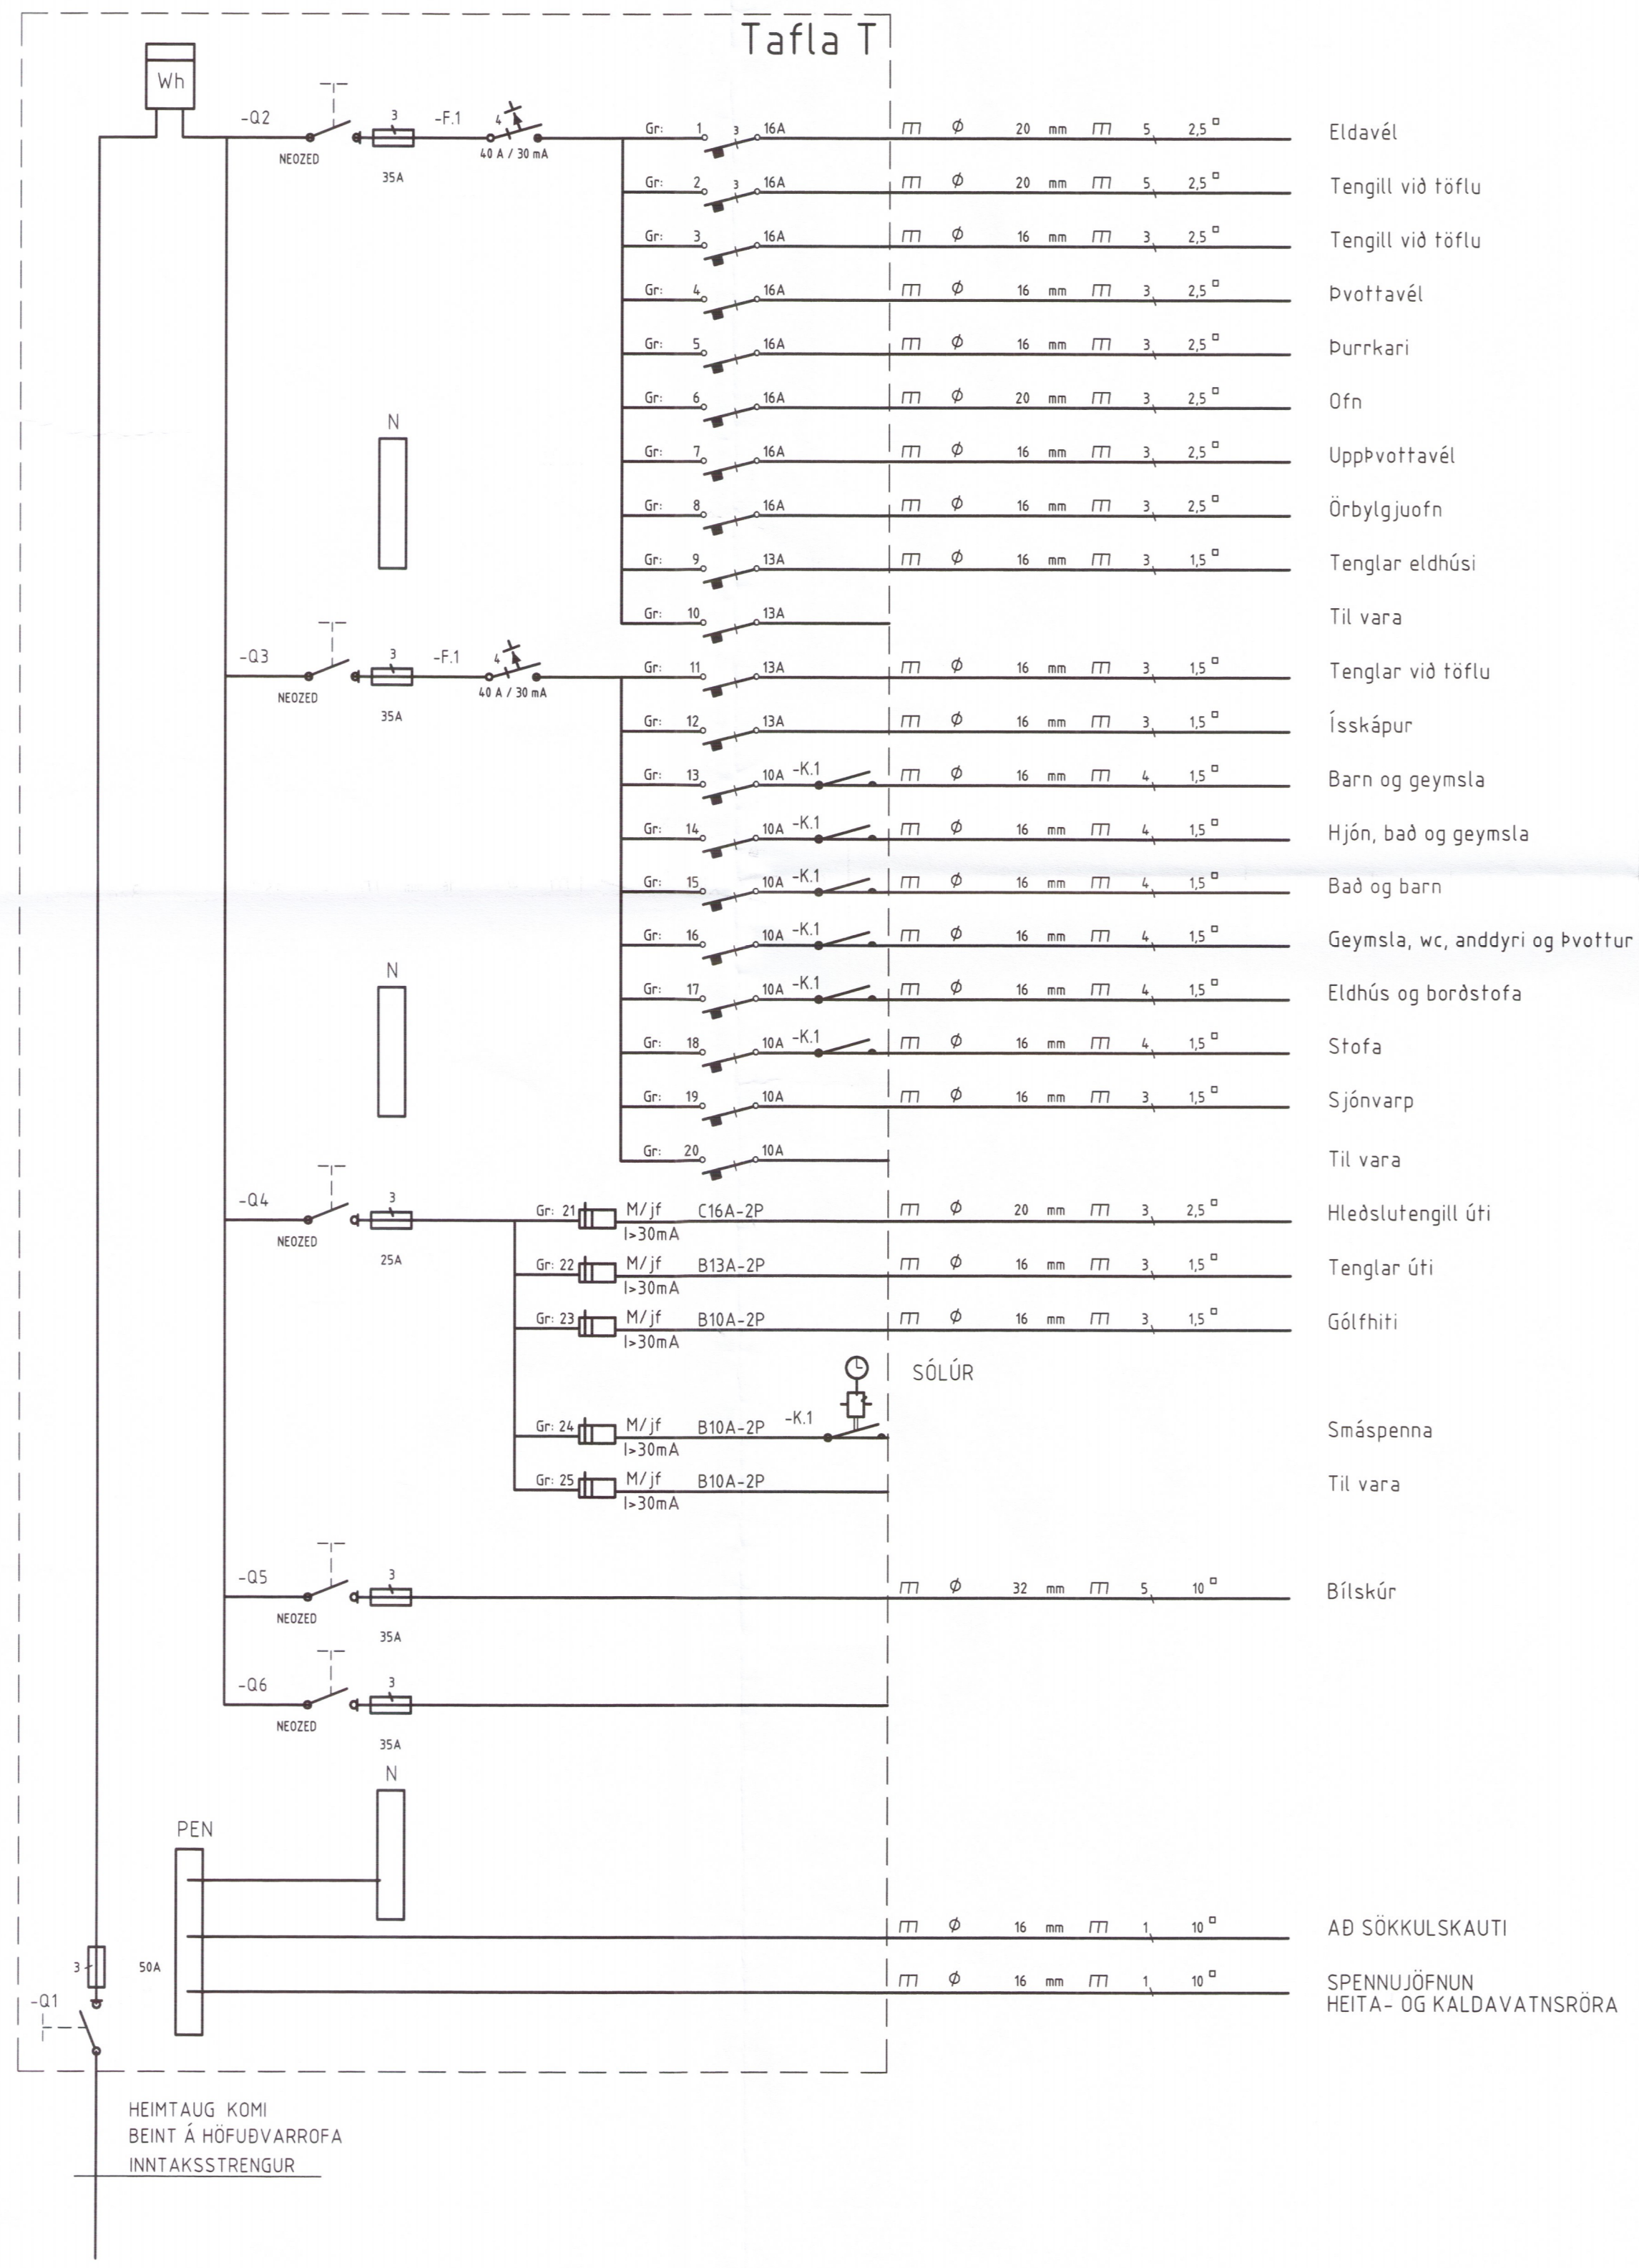

INNTAKSRÖR SKULU VERA 70 cm. UNDIR ENDANLEGU YFIRBORDI  
 INNTAKSRÖR RARIK  $\phi$  50 mm + 4 x  $\phi$  25 mm FYRIR LÖÐARLÝSINGU  
 INNTAKSRÖR FYRIR SÍMA / MÍLU  $\phi$  50 mm + 2 x  $\phi$  32 mm  
 INNTAKSRÖR LEGGIST AÐ LÖÐARMÖRKUM  
 HEIMTAUG RARIK 400V / 240 V, 3 x 50 A

Tafla T

AFSTÖÐUMYND  
 Mkv. 1 : 500

- ↓ Jarðfenging
- ★ Tvöfaldur tengill
- ★ Einfaldur tengill
- Rofi
- × Veggljós
- × Loftljós
- Samrofi
- <sup>2</sup> Tvöfaldur rofi
- └ Loftnetstengill
- ▬ Tafla / mælakassi
- Krossrofi
- └ Símatengill
- ⊕ Hreyfiskynjari öryggiskerfi
- ⊕ Reyfiskynjari
- ⊕ Bjalla
- ⊕ Handboði
- ⊕ Drýstirofi
- ⊕ Ljósdeyfir
- Rör upp á næstu hæð
- Rör niður á næstu hæð
- Rör gegnum hæð
- Rofi og tengill í sömu hæð (1100 mm)
- └ Tölvutengill
- ⊕ Hreyfiskynjari á vegg
- ⊕ Hreyfiskynjari á loft 360°
- NL ⊕ Neyðarljós
- ÚT ⊕ Útljós
- ⊕ Spennir fyrir halogenljós
- T 2 x  $\phi$  20 mm
- ⊕ Mixtengill fyrir loftnetskerfi
- ⊕ Reyfiskynjari með hljóðgjafa í sokli
- └ Hátalaratengill
- ▬ Segullæsing
- ⊕ Talnaborð
- ⊕ Hreyfiskynjari
- ⊕ Myndavél

HÖNNUÐUR:  
 Þór Stefánsson  
 YFIRFARIÐ:  
 Þór Stefánsson  
 SAMÞYKKT: *Þór Stefánsson* KT:  
 BREYTINGAR:

VERKHEITI:  
**Íbúðarhúsið**  
**Hraunbraut 10**  
**Grímsnesi**  
 VERKHLUTI:  
**Einlínnumynd og**  
**afstöðumynd**  
 Mkv: 1:50 / 1:500