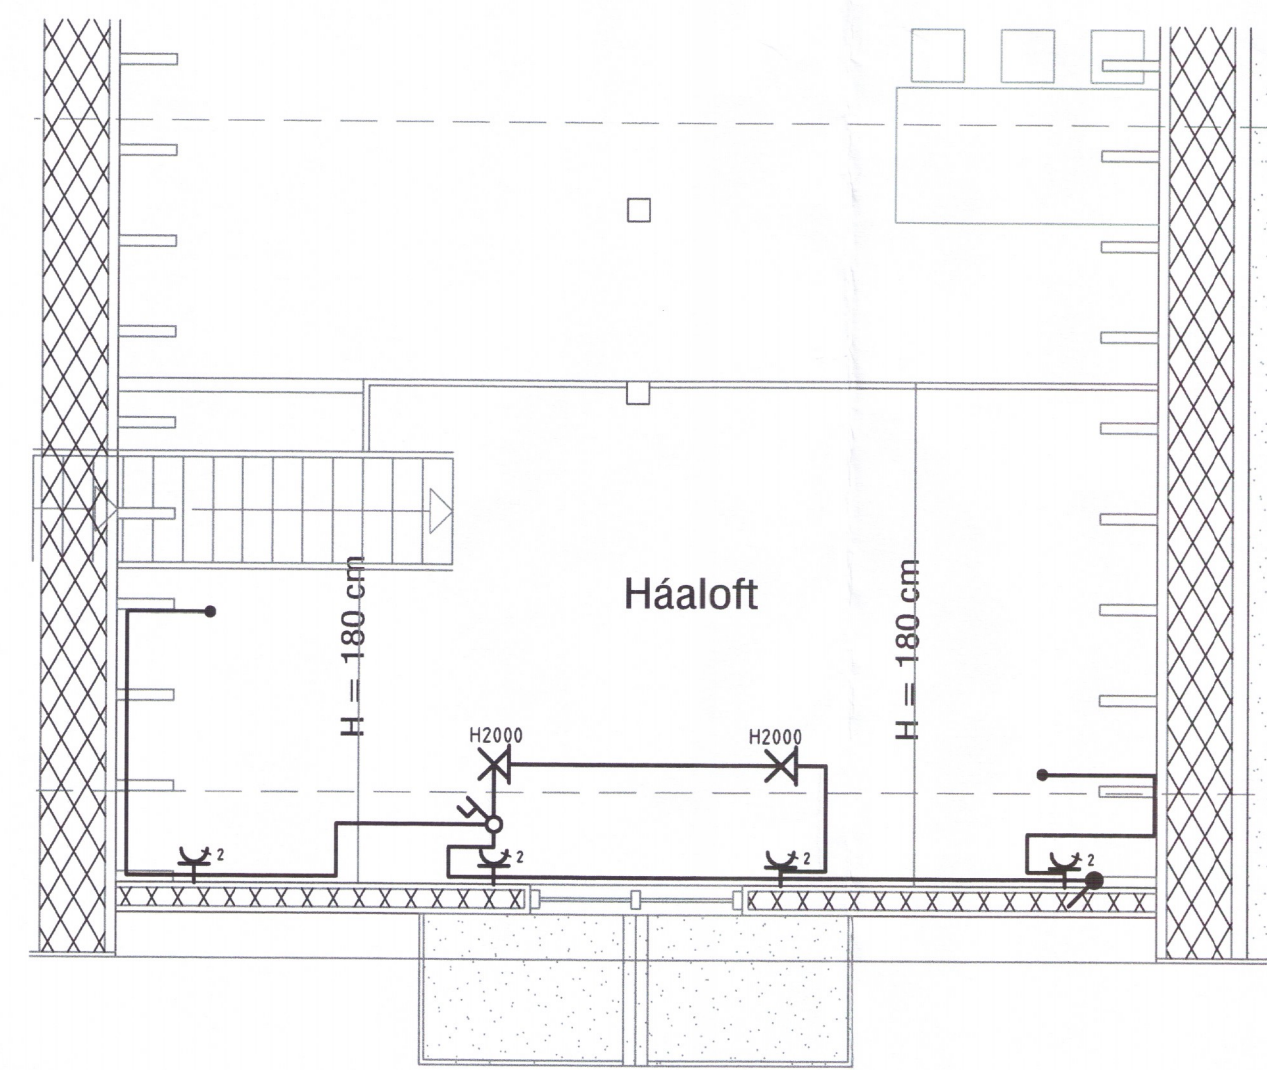

INNTAKSRÖR SKULU VERA 70 cm. UNDIR ENDANLEGU YFIRBORDI  
 INNTAKSRÖR RARIK  $\phi$  50 mm + 4 x  $\phi$  25 mm FYRIR LÖBARLÝSINGU  
 INNTAKSRÖR FYRIR SÍMA / MÍLU  $\phi$  50 mm + 2 x  $\phi$  32 mm  
 INNTAKSRÖR LEGGIST AÐ LÖBARMÖRKUM  
 HEIMTAUG RARIK 400V /240 V, 3 x 50 A

ÁRITUN AÐALHÖNNUÐAR  
 3408  
 ÚTPRENTAÐ: 1.2.2018 23:18:34  
 SÍÐAST VISTAÐ: 1.2.2018 23:18:02  
 TÖLVUNAFN: Raflögn 18 01-2109.dwg  
 SLÖÐ: F:\OD\Verk\Hraunbraut 10\Teikningar  
 VERKNÚMÉR: 2109-2017-085 BLAÐ: 3 af 4  
 DAGSETNING: 11 janúar 2018