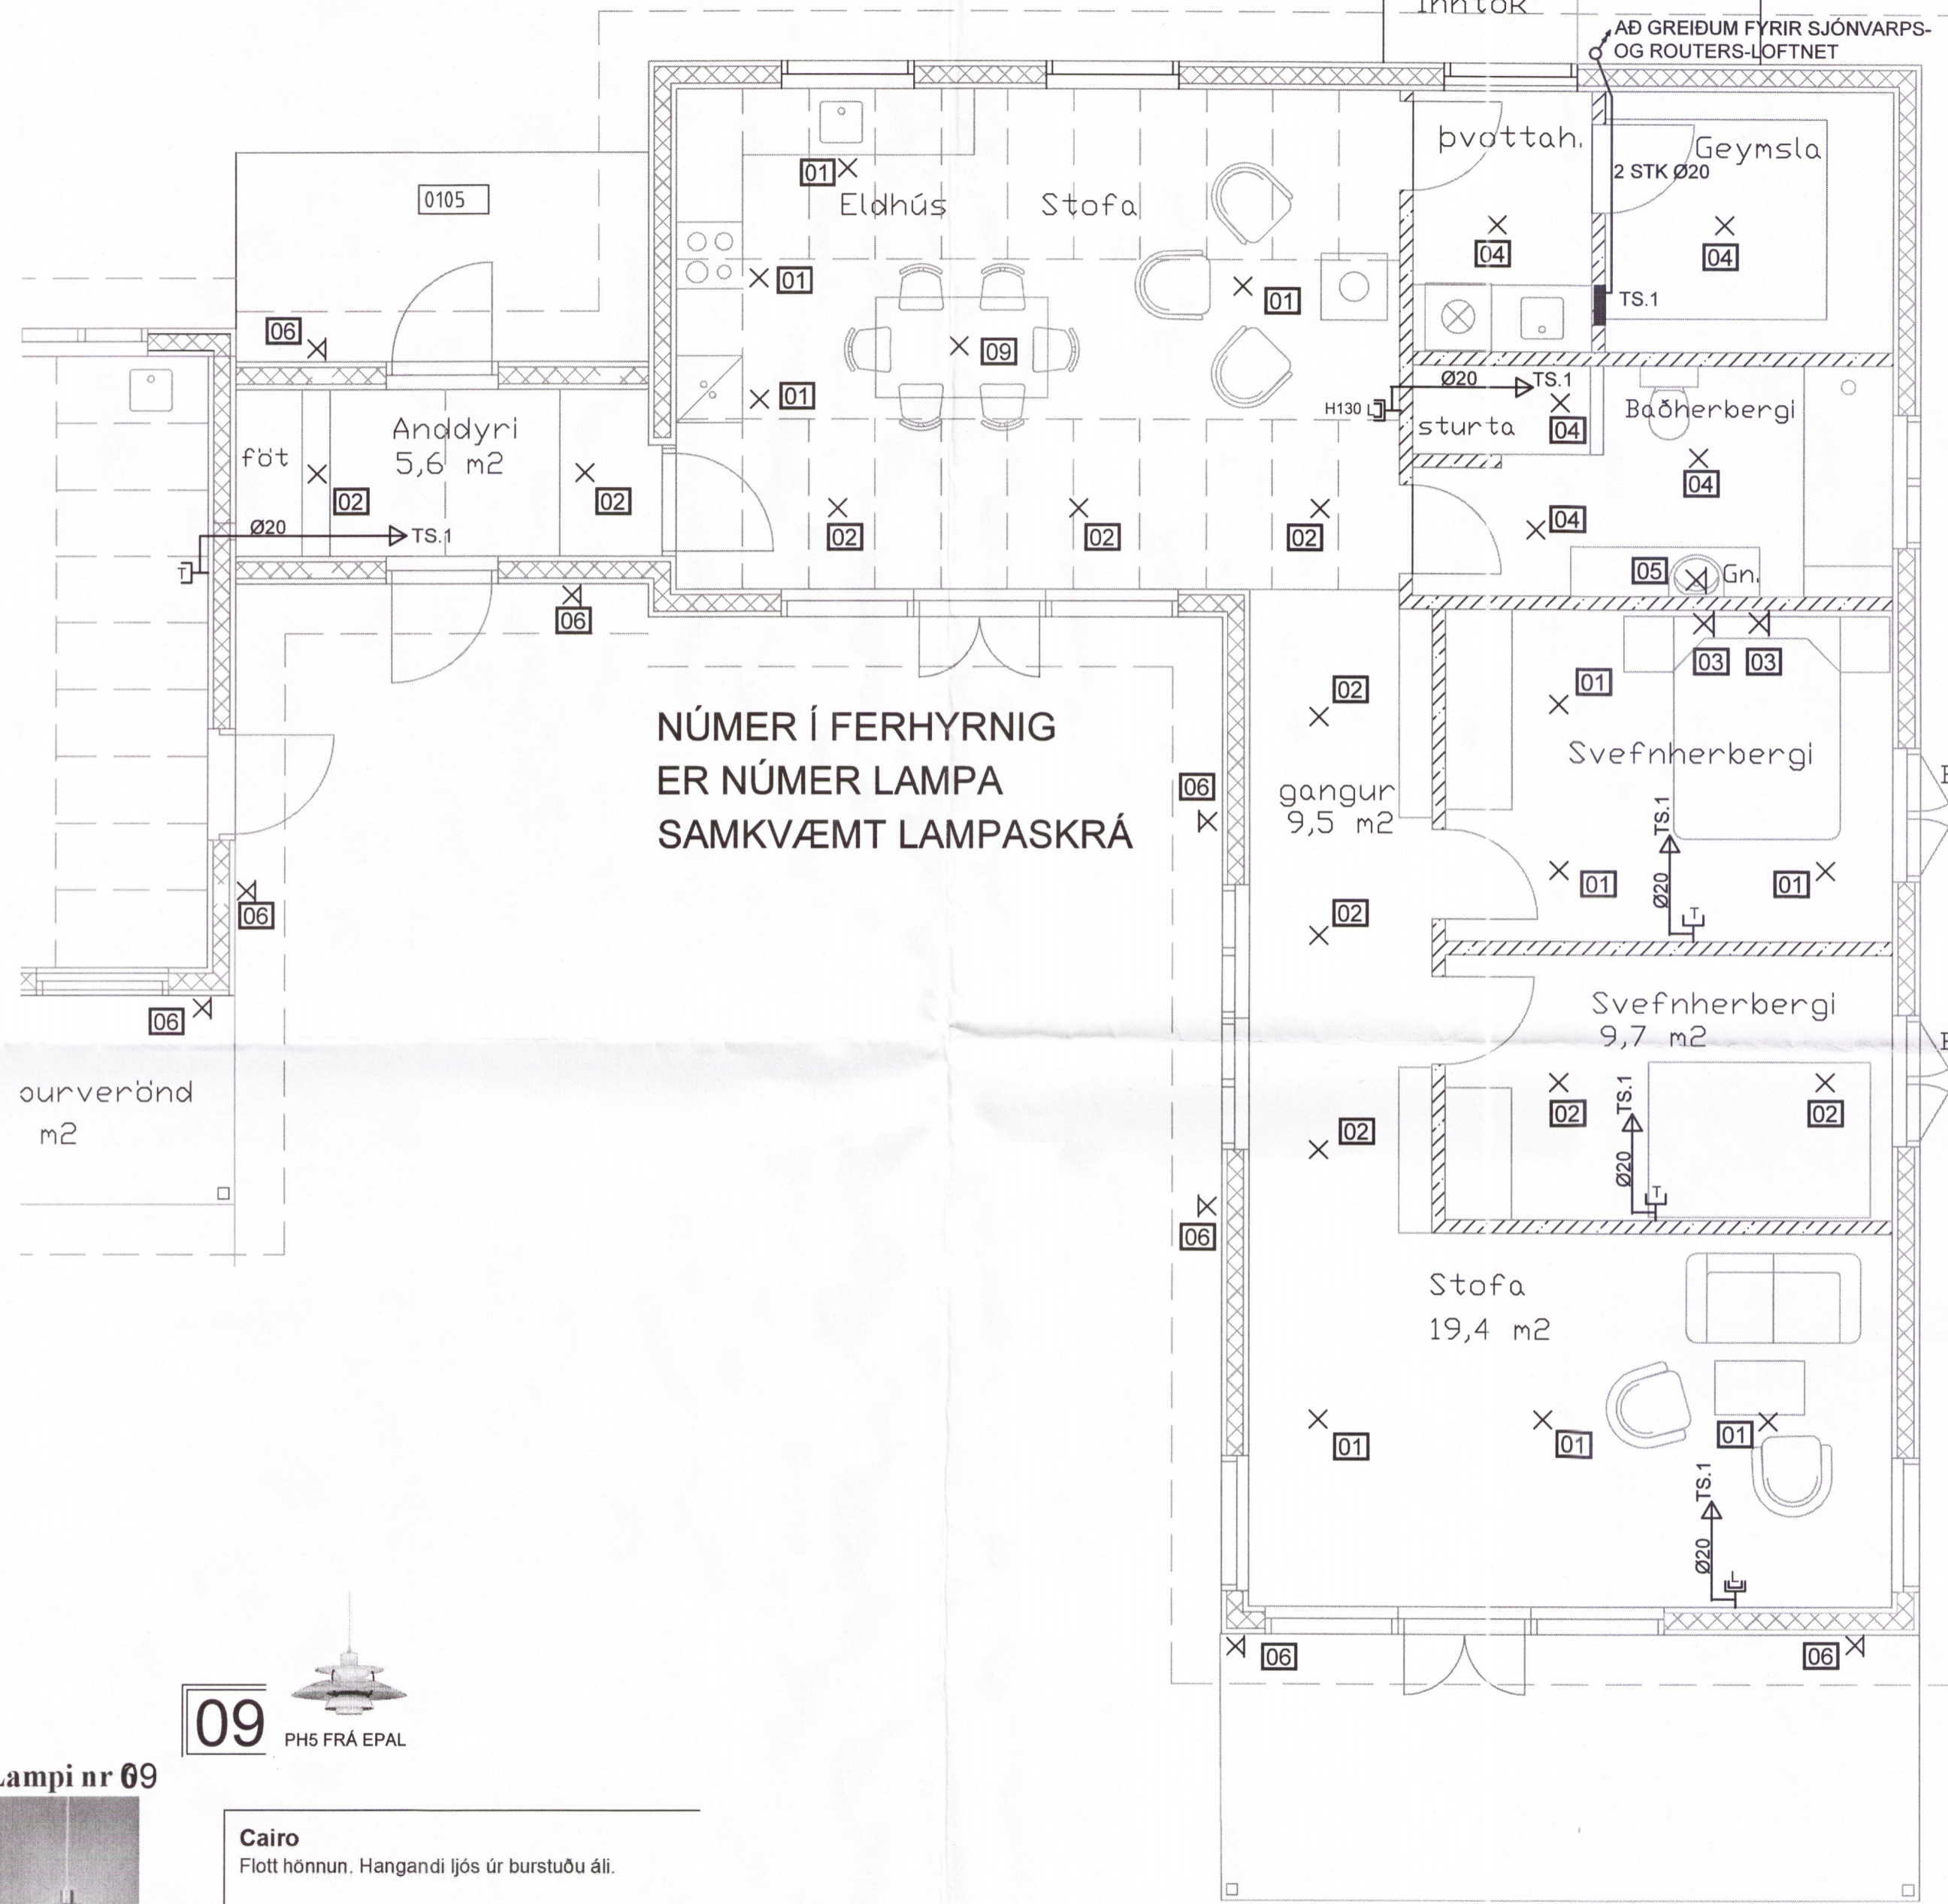

Lampi nr 6

06

Mjög vandaður íslenskur sparperlulampi á vegg úti. Rakapéttur fyrir íslenskar aðstæður.

PH5 FRÁ EPAL

Perur	Perugerð	Þvermál	Heiti	Vörunúmer	Birgir
LAMP nr 6	11W SPAR-PERA		Katla á vegg		Stansverk ehf

Lampi nr 7

07

VEGGLAMPI
Mjög vandaður íslenskur halógenveggslampi

Perur	Perugerð	Stærð	Heiti	Vörunúmer	Birgir
LAMP nr 7	CG 50 wött	Halógen 100x100x100 mm	D-light inniljós	10050	Stansverk ehf

Lampi nr 8

08

NORMA RAKAPÉTTR LAMPAR IP65
Rakapéttr lampar. Botn og skemur úr höggðu polycarbonate. Smeiur úr yfirflú stáli. 2x35W og 2x58W lamparnir eru með DUO tengdum þétti þetteiki IP65.

Perur	Langd	Hæð/Breidd	Heiti	Vörunúmer	Birgir
Lampi nr 4A	18W	675 mm	102/105 mm	NORMA 118 260 8710	Reykjafell ehf
Lampi nr 4B	36W	1285 mm	102/105 mm	NORMA 136 260 8720	Reykjafell ehf
Lampi nr 4C	58W	1585 mm	102/105 mm	NORMA 168 260 8730	Reykjafell ehf
Lampi nr 4D	2x18W	675 mm	105/155 mm	NORMA 218 260 8750	Reykjafell ehf
Lampi nr 4E	2x36W	1285 mm	105/155 mm	NORMA 236 260 8760	Reykjafell ehf
Lampi nr 4F	2x58W	1585 mm	105/155 mm	NORMA 268 260 8780	Reykjafell ehf

Lampi nr 8

09

CAIRO
Flott hönnun. Hangandi ljós úr burstuðu áli.

Perur	Hæð mm	Þvermál mm	Dýpt mm	Heiti	Vörunúmer
LAMP nr 9	60 W	H 140	Ø 440	Cairo	Vnr. AN1044215

Lampi nr 09

09

CAIRO
Flott hönnun. Hangandi ljós úr burstuðu áli.

Perur	Hæð mm	Þvermál mm	Dýpt mm	Heiti	Vörunúmer
LAMP nr 9	60 W	H 140	Ø 440	Cairo	Vnr. AN1044215

NÚMER Í FERHYRNIG ER NÚMER LAMPA SAMKVÆMT LAMPASKRÁ

BYGGINGAFULLTRÚI

Umhverfis- og tæknisvið Uppsveita
Yfirfarið
20 FEB 2018
J. H. Byggingarfulltrúi