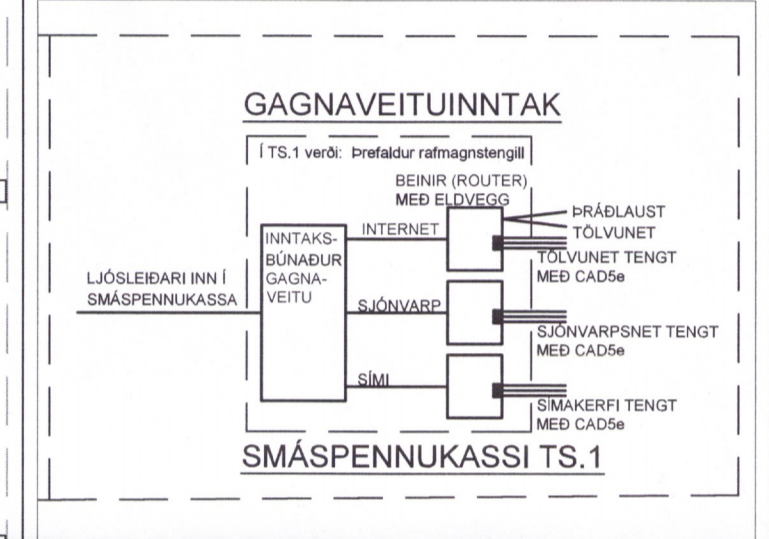

Aðalhönnuður Vilhjálmur Hjálmarsson arkitekt
Kennitala: 290638 4379

MOSATÓ 1, HNAUS 2, FLÓAHR.
Landnr. 192323 Matshl. 07
RAFLAGNIR SMÁSPENNA TENGIMYNNDIR
LAMPAPLAN OG LAMPASKRÁ

RAFLAGNATEIKNINGAR
Magnús Siguroddsson rafmagnstæknifr.
Löggildur raflagnahönnuður, Sóltúni 28, 105 Reykjavík. Kt. 011241 7519, Tp: mgs@ljóstækni.is Sími: 896 0559

Ljóstækni ehf

Hannað: MS	Teiknað: MS	Yfirfarið: MS
Samþykkt: <i>M. Siguroddsson</i>		Kt.: 011241 7519
Tölvuskrá: doc\drifl\LTverk\útgagn\2017\teiknistadinst\mosat01		
Mkv. 1:50	4318	Bláðstærð: A2
Dags: 20.01.2018	Nr: LT20.01.2018BL 2/5