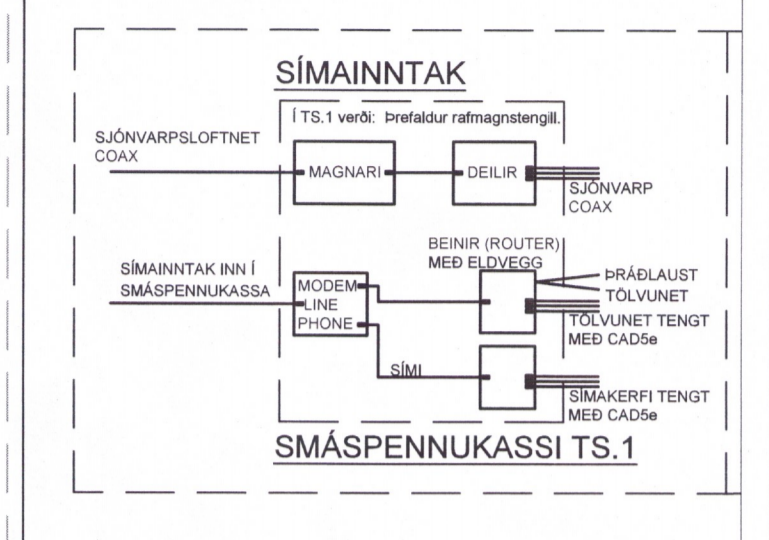

Aðalhönnuður Vilhjálmur Hjálmarsson arkitekt
Kennitala: 290638 4379

MOSATÓ 1, HNAUS 2, FLÓAHR.
Landnr. 192323 Matshl. 07
RAFLAGNIR SMÁSPENNA TENGIMYNNDIR
LAMPAPLAN OG LAMPASKRÁ

RAFLAGNATEIKNINGAR
Magnús Siguroddsson rafmagnstæknifr.
Löggildur raflagnahönnuður, Sóltúni 28, 105 Reykjavík. Kt. 011241 7519, Tp: mgs@ljóstækni.is Sími: 896 0559

Ljóstækni ehf

Hannað: MS	Teiknað: MS	Yfirfarið: MS
Samþykkt: <i>M. Siguroddsson</i>		Kt.: 011241 7519
Tölvuskrá: doc\drifl\LTverk\útgagn\2017\teiknistadinst\mosat01		
Mkv. 1:50	4318	Bláðstærð: A2
Dags: 20.01.2018	Nr: LT20.01.2018BL 2/5