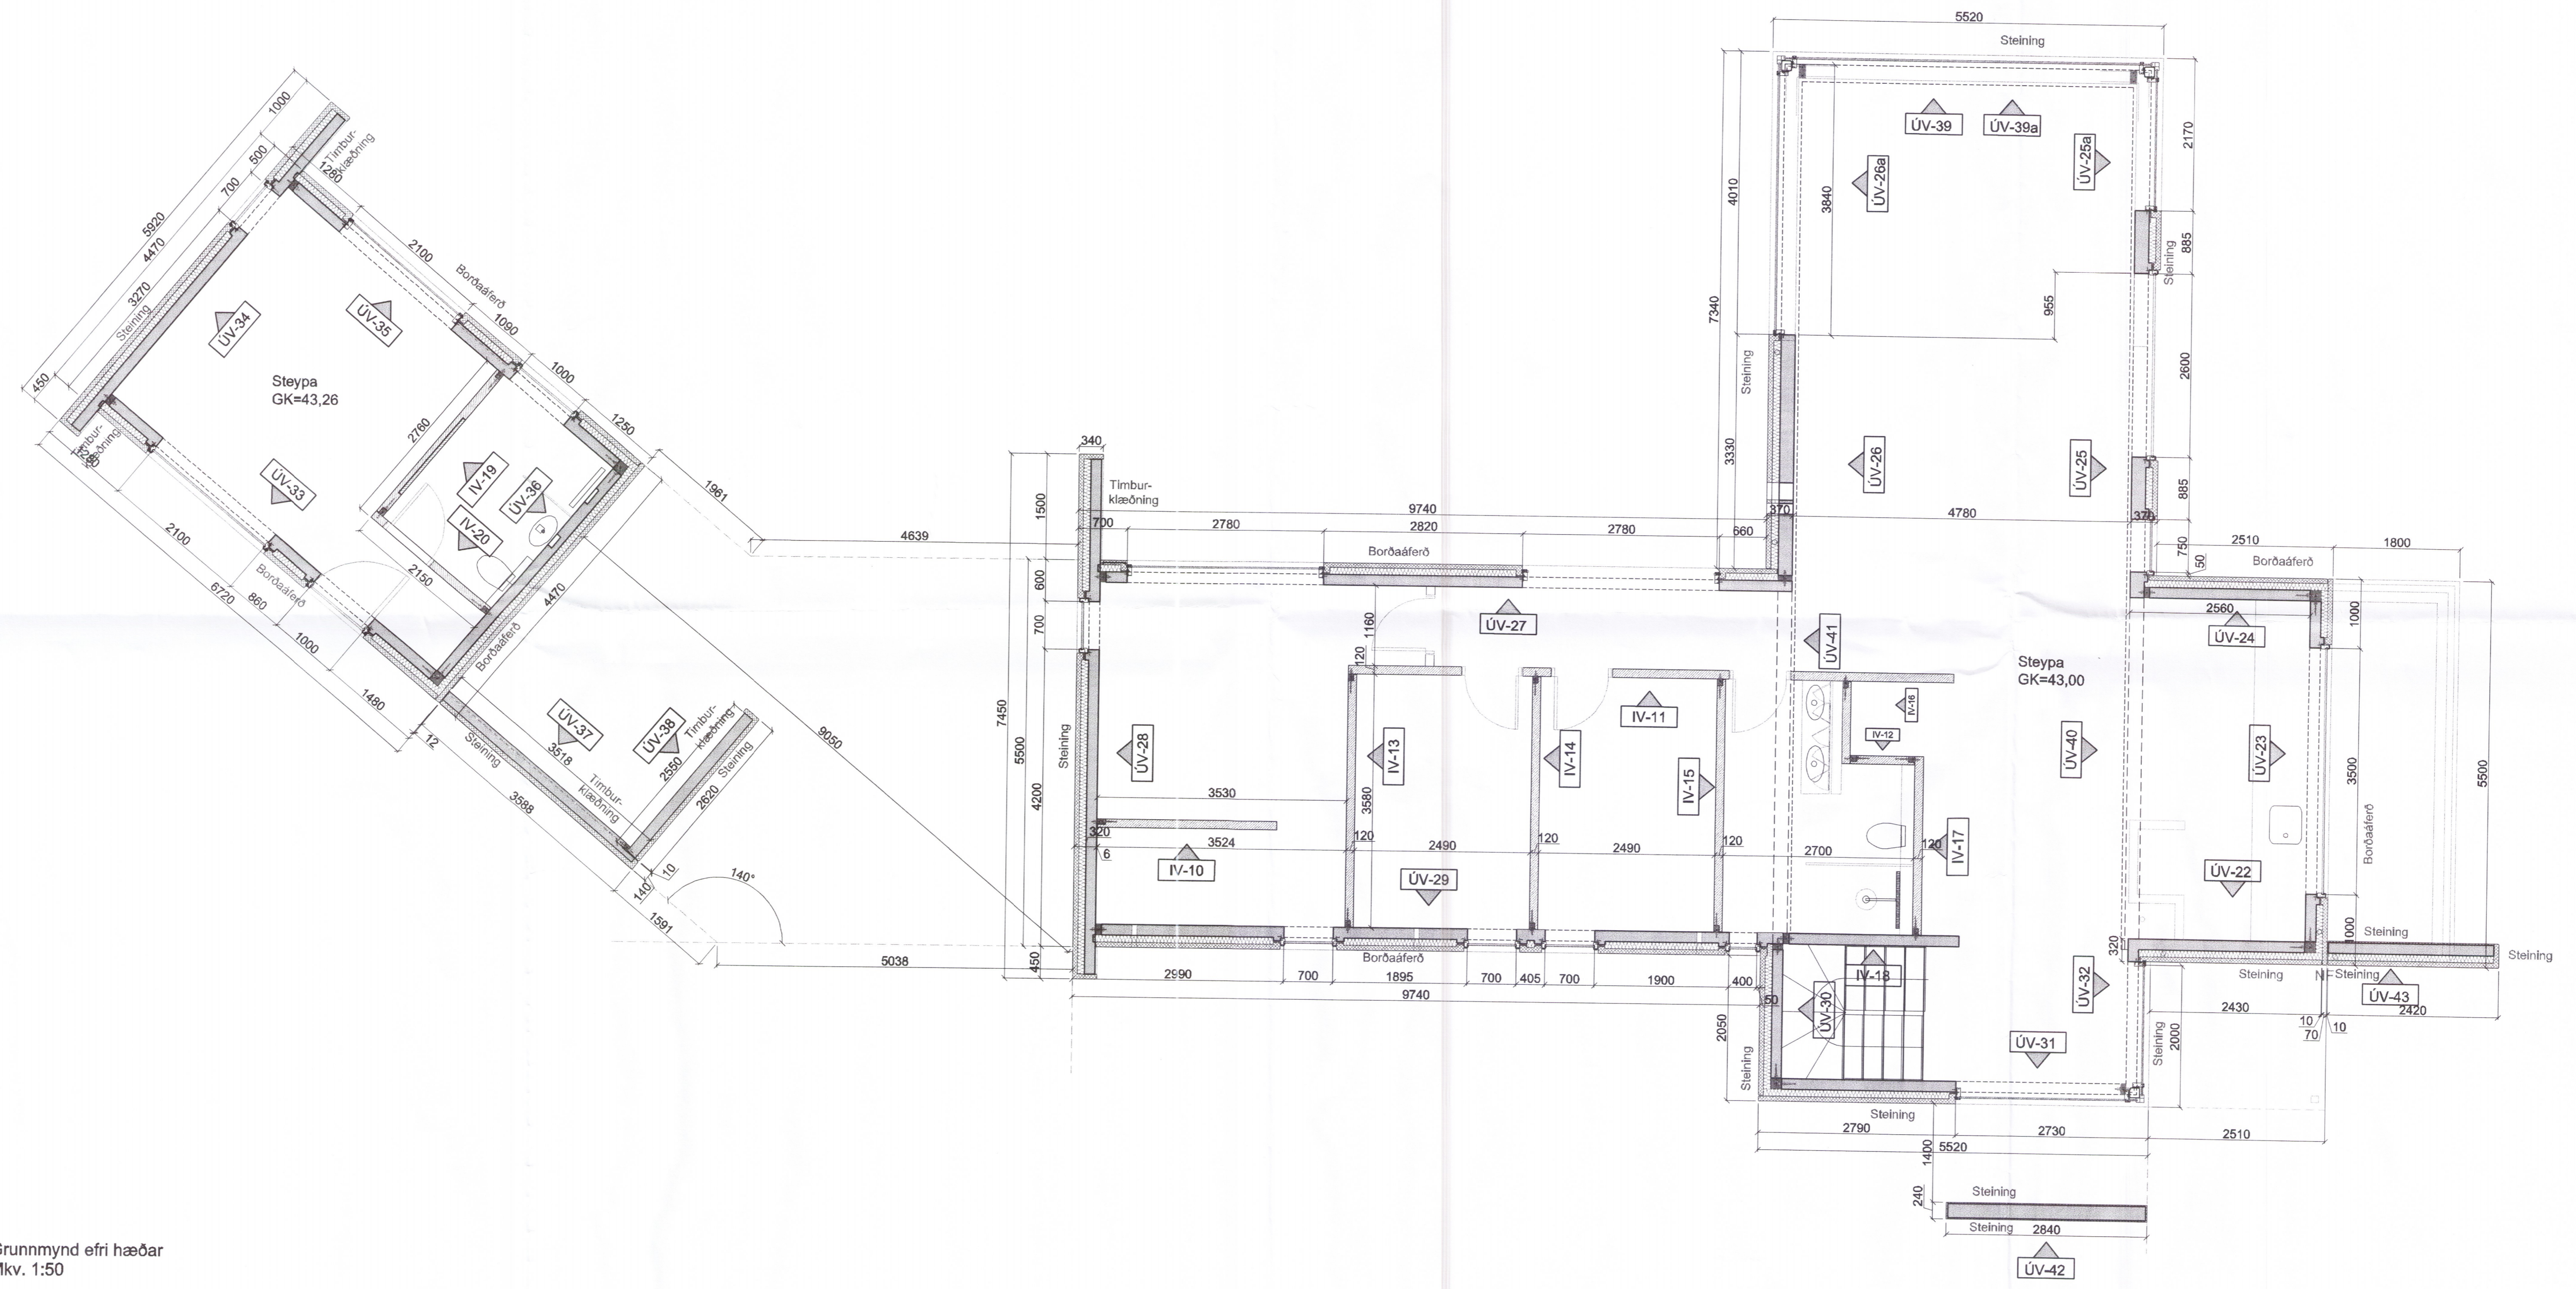

Dag:	Nr.	Breytingar:	Samb.

Grunnmynd efri hæðar
Mkv. 1:50

Skýringar sjá teikn. nr. 200

Helli verks:	Brökkur 12 Útlíðsvatn 4770	Höfundur:	Sveinn M. Sigurjónsson 1988-04-19 Björgvin O. Sigurjónsson 1958-02-27	Dagur:	24.04.2018
Helli teikningar:	Burðarvirkir Veggir efri hæðar	Samþykkt:	<i>[Signature]</i>	Geymslunúmer:	221
Samþykkt:	<i>[Signature]</i>	Atvikaforvarður:	Háldís Sveinssdóttir	Verkslóð:	17-28
Samþykkt:	<i>[Signature]</i>	Samþykkt:	<i>[Signature]</i>	Málkv:	1:50
Samþykkt:	<i>[Signature]</i>	Samþykkt:	<i>[Signature]</i>	Tel.nr.:	221
Samþykkt:	<i>[Signature]</i>	Samþykkt:	<i>[Signature]</i>	Útgáfa: