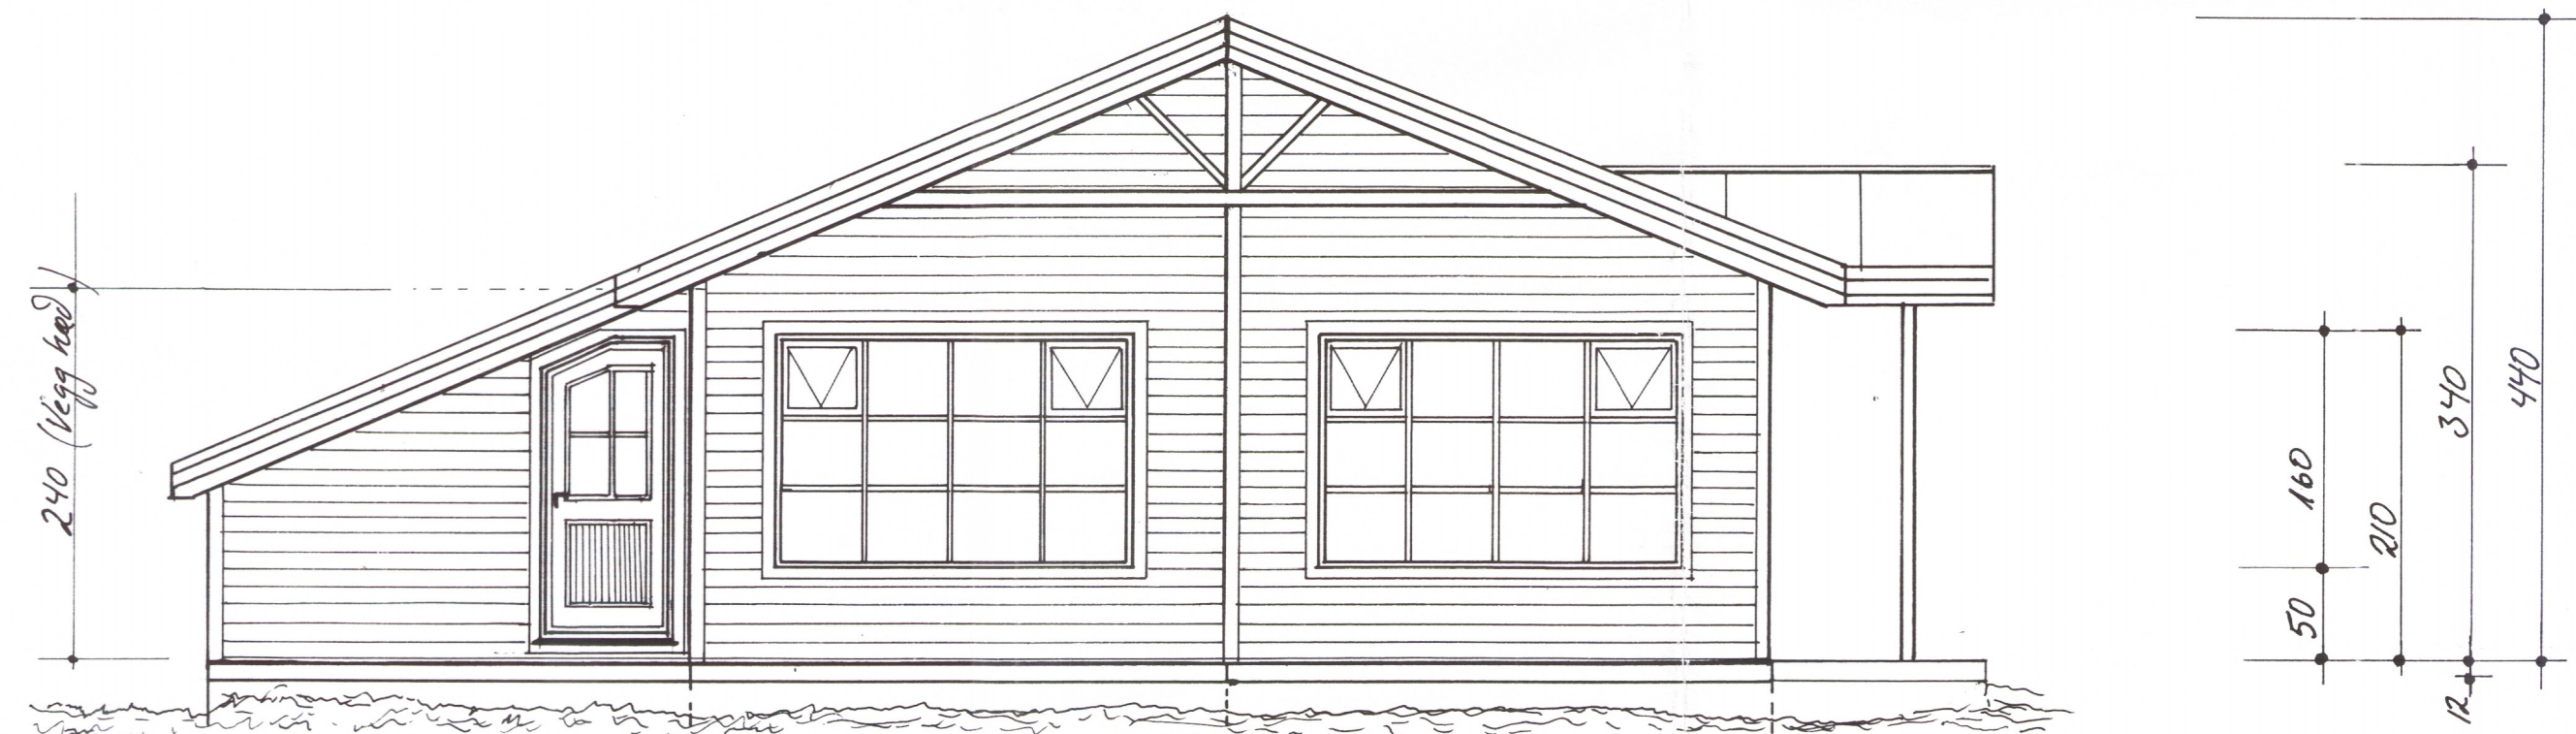

Hannu Einarsson

Austurlanghlið M: 1:50.

Súðurgafli M: 1:50

Allar breytingar óheimilar án samþykkis

Nafn: Sumariús <i>Útlitsmynd málsetningar 5043</i>	Mkv. 1.50	Jan 2001
Sigurjón Guðmundsson Kt. 090253-3289. <i>100 i</i>	Dags. 04.01.01	
Landi Reghjavalla Nr. 16 við Vallarholt.	Samb. <i>1976</i>	
Teiknað af: <i>Kt. 100572-3089</i>	Teikningar nr. 02	
<i>Sakon Páll Gunnarsson</i> <i>Teknateiknari</i>	Verk nr. 01047	
<i>Flóasmíður</i>	Sími: 894 417	
	561 3586	