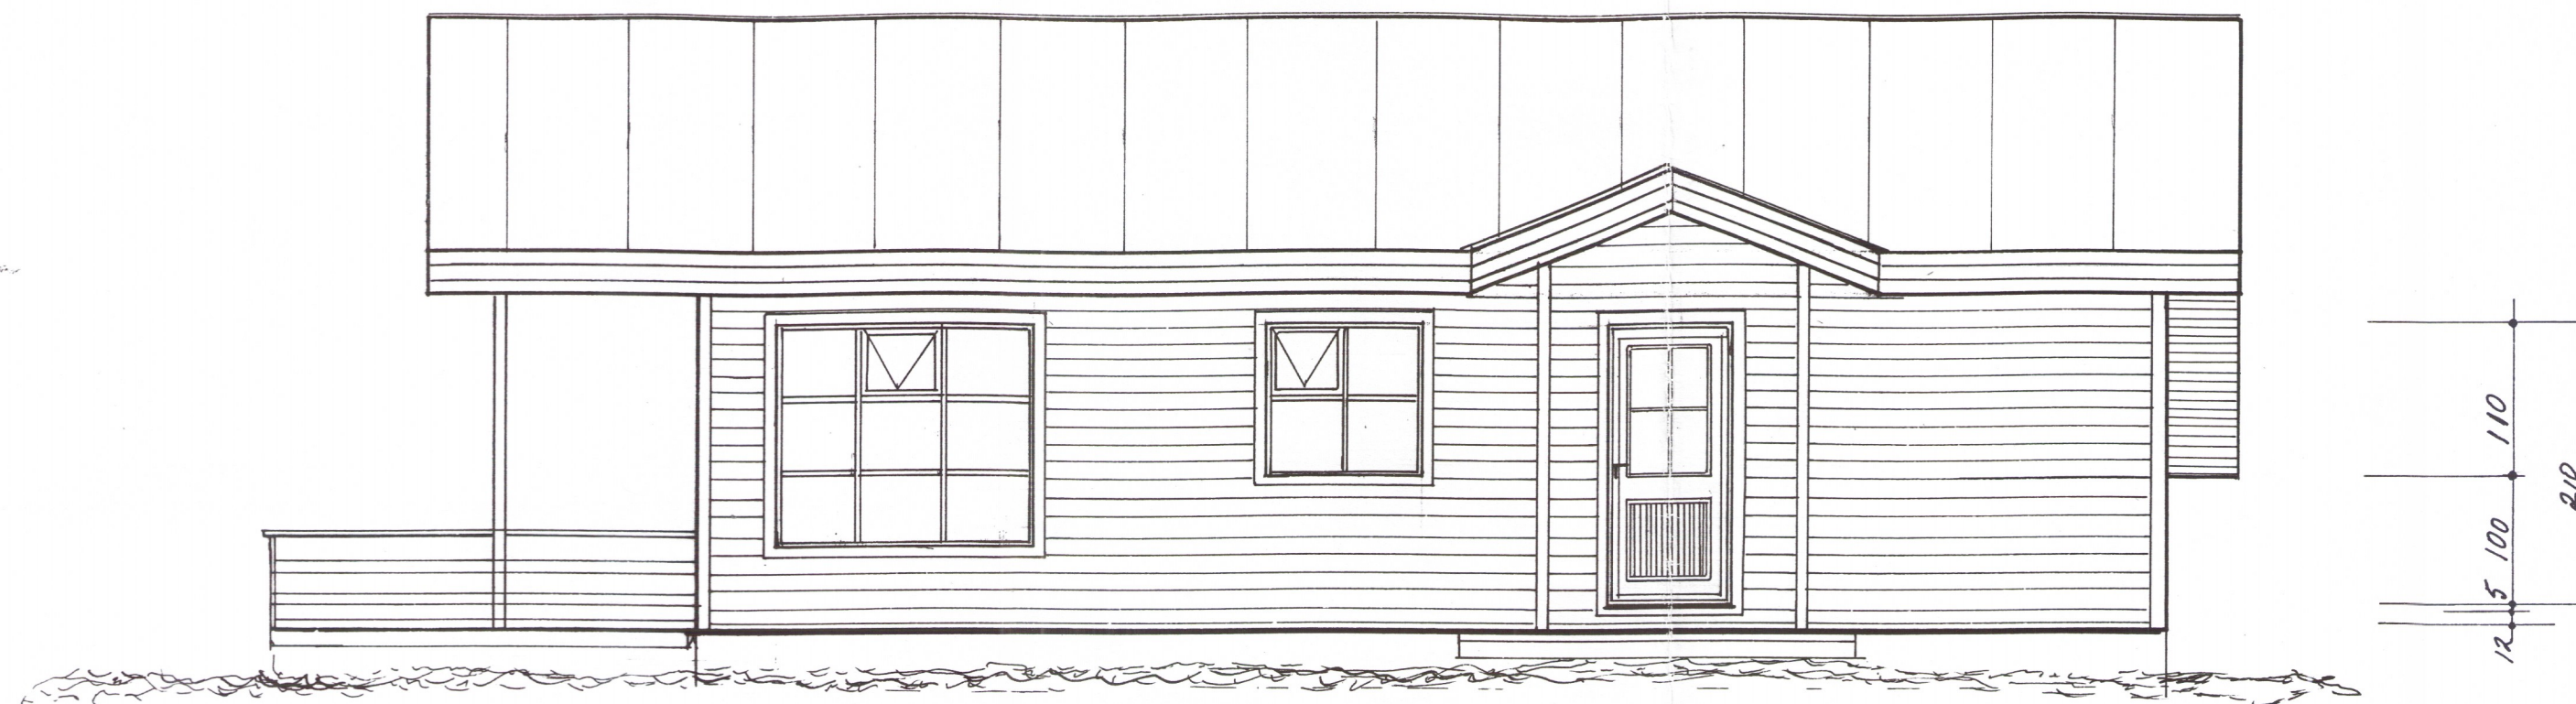

Hannu Einarsson

Austurlanghlið M: 1:50.

Súðurgafli M: 1:50

Allar breytingar óheimilar án samþykkis

Nafn: Sumariús <i>Útlitsmynd málsetningar 5043</i>	Mkv. 1.50	Jan 2001
Sigurjón Guðmundsson Kt. 090253-3289. <i>100 i</i>	Dags. 04.01.01	
Landi Reghjavalla Nr. 16 við Vallarholt.	Samb. <i>1976</i>	
Teiknað af: <i>Kt. 100572-3089</i>	Teikningar nr. 02	
<i>Sakon Páll Gunnarsson</i> <i>Teknateiknari</i>	Verk nr. 01047	
<i>Flóasmíður</i>	Sími: 894 417	
	561 3586	