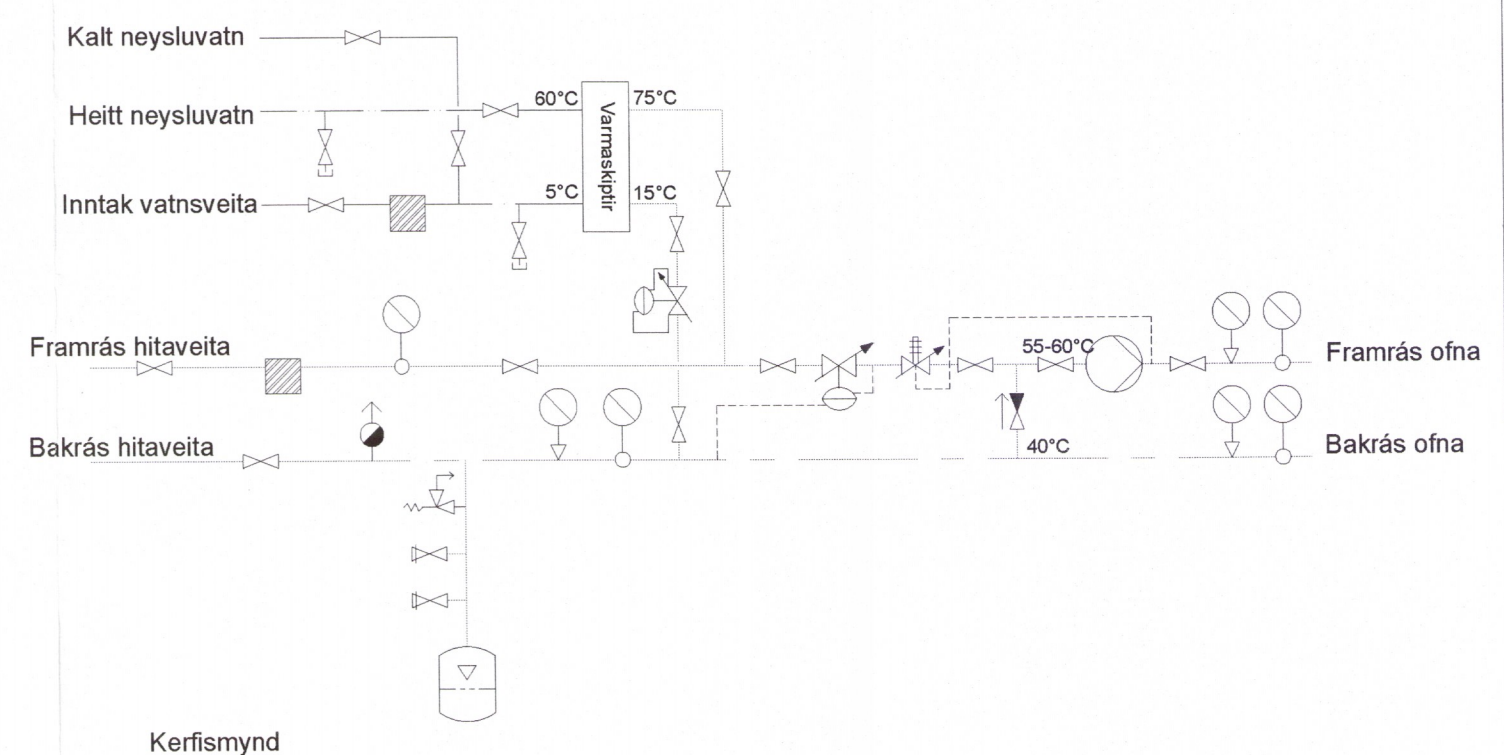

Neysluvatnslagnir, 1:30

Kerfismynd

**HITALAGNIR**

Allar hitalagnir skulu vera PPR lagnir. Samsetningar skulu vera speglasóðnar. Ofnar skulu vera vottaðir fyrir ofnakerfi. Lagnakerfið er lagt í vegg og gólf. Tengingar við ofna eru samkvæmt leiðbeiningum framleiðanda og festast tryggilega og ná mátulega langt út frá endanlegum vegg. Yfir öll göt koma rósettur. Á deiligrind skal merkja slönguenda þannig að sjá megi hverju slangan tengist.

Allt efni og frágangur skal vera í samræmi við ákvæði ÍST- 67.

**NEYSLUVATNSLAGNIR**

Heimæðalögn fyrir kalt vatn sé úr PEH-plasti. Heitt neysluvatn sé upphitað kalt vatn með aðstoð varmaskiptis. Neysluvatnslagnir í húsi skulu vera PPR lagnir. Samsetningar skulu vera speglasóðnar. Lagnakerfið er lagt í vegg og gólf. Tengingar við hreinlætistöki eru samkvæmt leiðbeiningum framleiðanda og festast tryggilega og ná mátulega langt út frá endanlegum vegg. Við alla aftöppunarstaði skal koma kúluloki. Samsetningar skulu vera vatnsheldar og yfir öll göt koma rósettur. Á deiligrind skal merkja slönguenda þannig að sjá megi hverju slangan tengist.