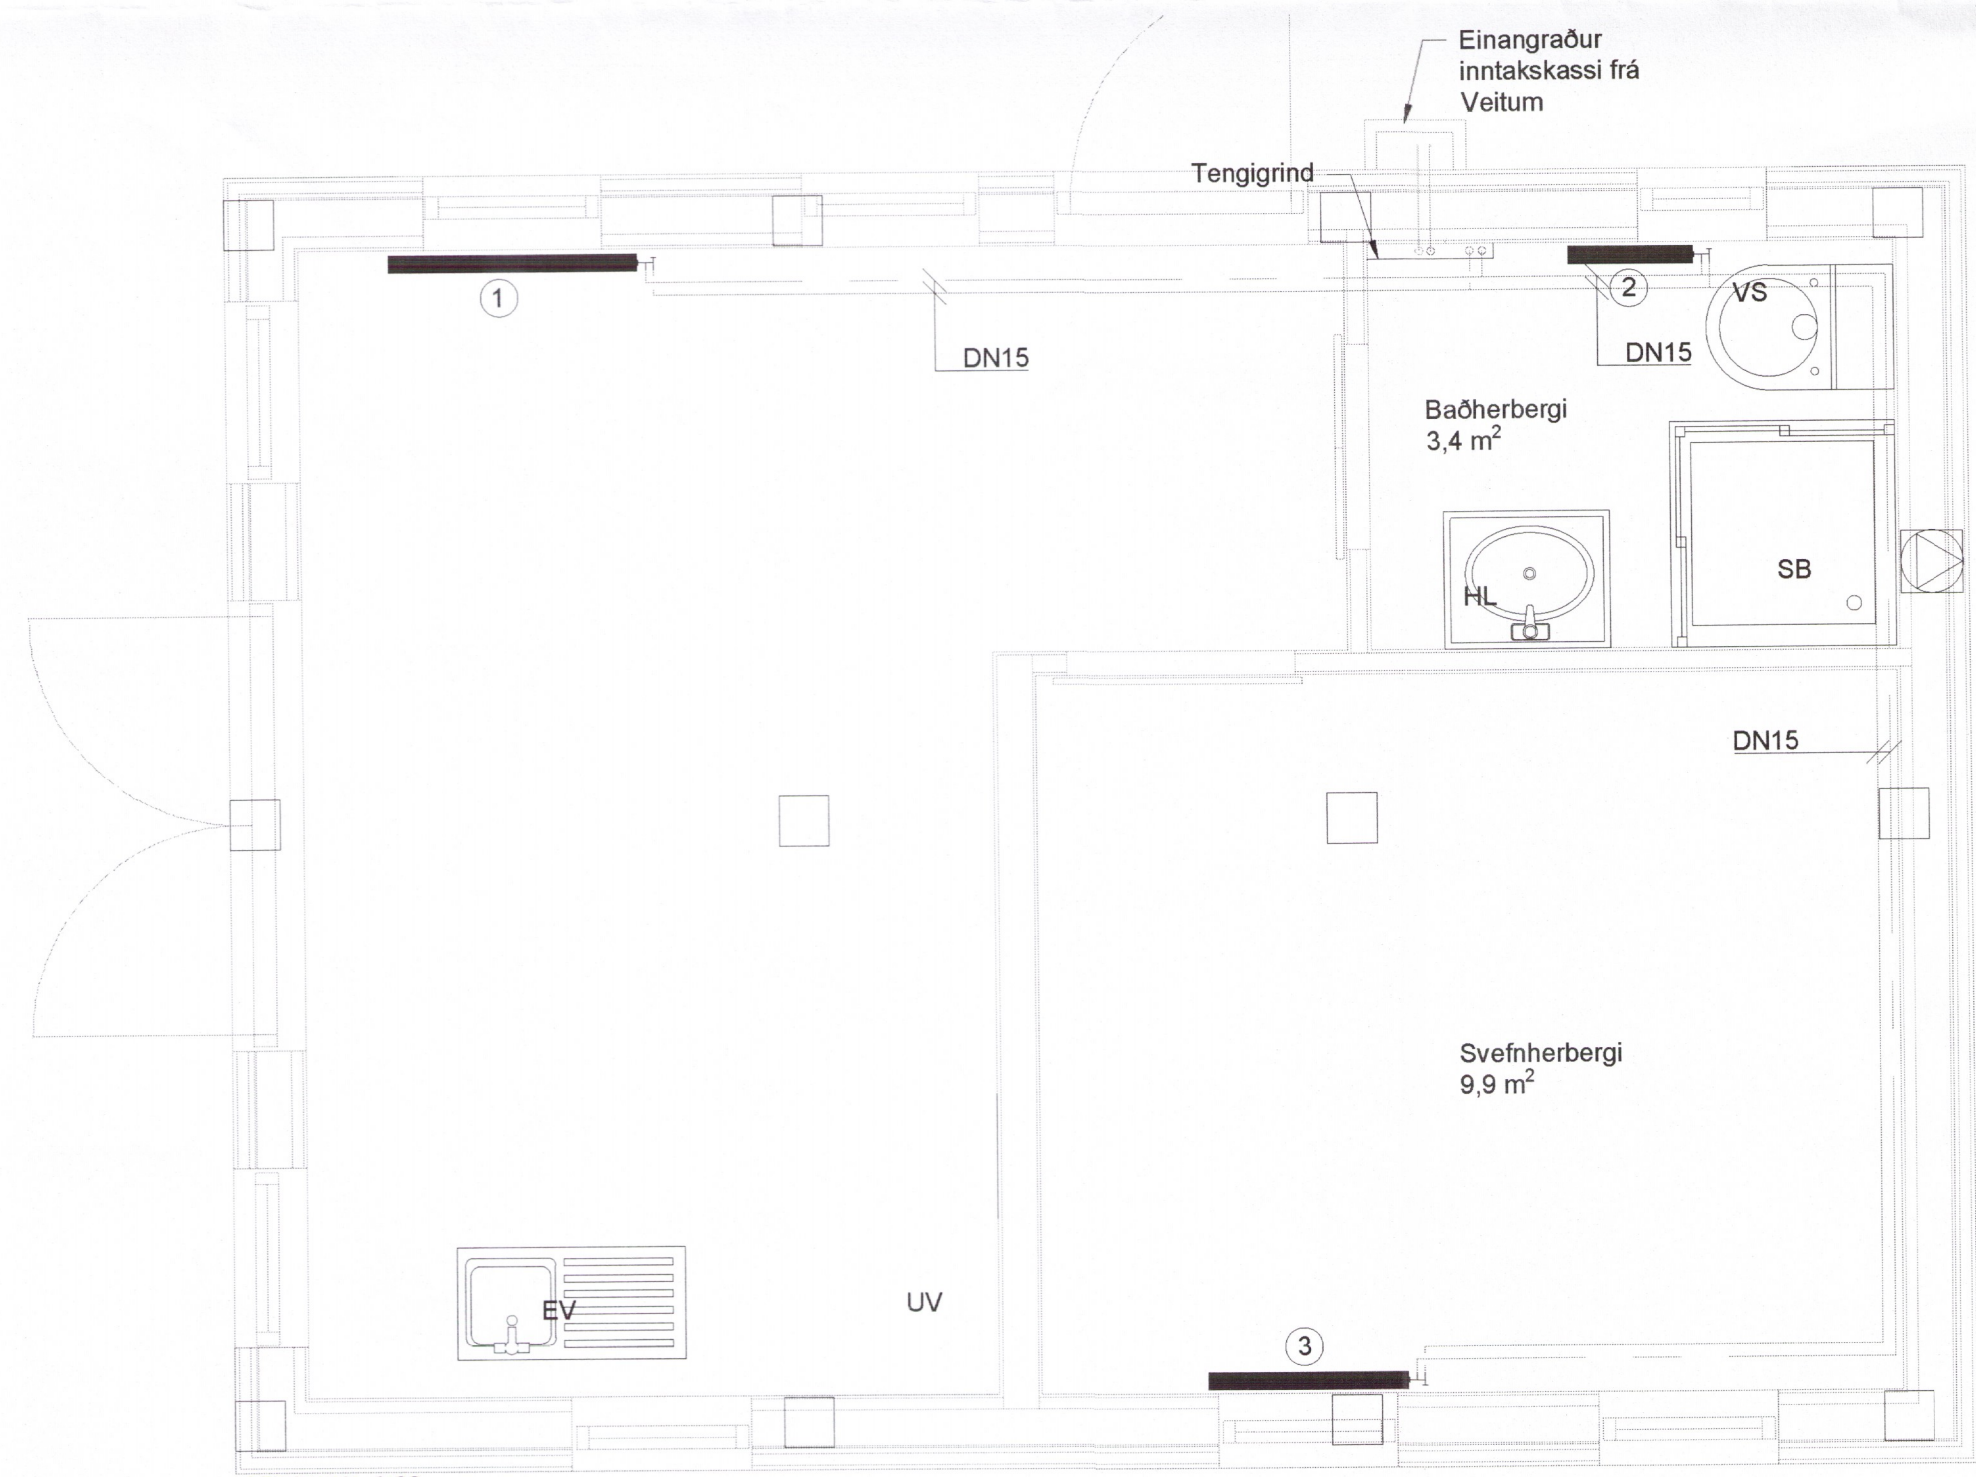

Neysluvatnslagnir, 1:30

Kerfismynd

**HITALAGNIR**

Allar hitalagnir skulu vera PPR lagnir. Samsetningar skulu vera speglasóðnar. Ofnar skulu vera vottaðir fyrir ofnakerfi. Lagnakerfið er lagt í vegg og gólf. Tengingar við ofna eru samkvæmt leiðbeiningum framleiðanda og festast tryggilega og ná mátulega langt út frá endanlegum vegg. Yfir öll göt koma rósettur. Á deiligrind skal merkja slönguenda þannig að sjá megi hverju slangan tengist.

Allt efni og frágangur skal vera í samræmi við ákvæði ÍST- 67.

**NEYSLUVATNSLAGNIR**

Heimæðalögn fyrir kalt vatn sé úr PEH-plasti. Heitt neysluvatn sé upphitað kalt vatn með aðstoð varmaskiptis. Neysluvatnslagnir í húsi skulu vera PPR lagnir. Samsetningar skulu vera speglasóðnar. Lagnakerfið er lagt í vegg og gólf. Tengingar við hreinlætistöki eru samkvæmt leiðbeiningum framleiðanda og festast tryggilega og ná mátulega langt út frá endanlegum vegg. Við alla aftöppunarstaði skal koma kúluloki. Samsetningar skulu vera vatnsheldar og yfir öll göt koma rósettur. Á deiligrind skal merkja slönguenda þannig að sjá megi hverju slangan tengist.

Allt efni og frágangur skal vera í samræmi við ákvæði ÍST- 67.

**OFNAR**

Ofnar skulu vera Rb-vottaðir panelstálofnar, tveggja laga. Á hvern ofn kemur stillití, loftskrúa og stjórnloki.

Ofna nr.	Hæð [mm]	Lengd [mm]	Afl [W]
1	600	1000	850
2	400	600	370
3	600	800	680