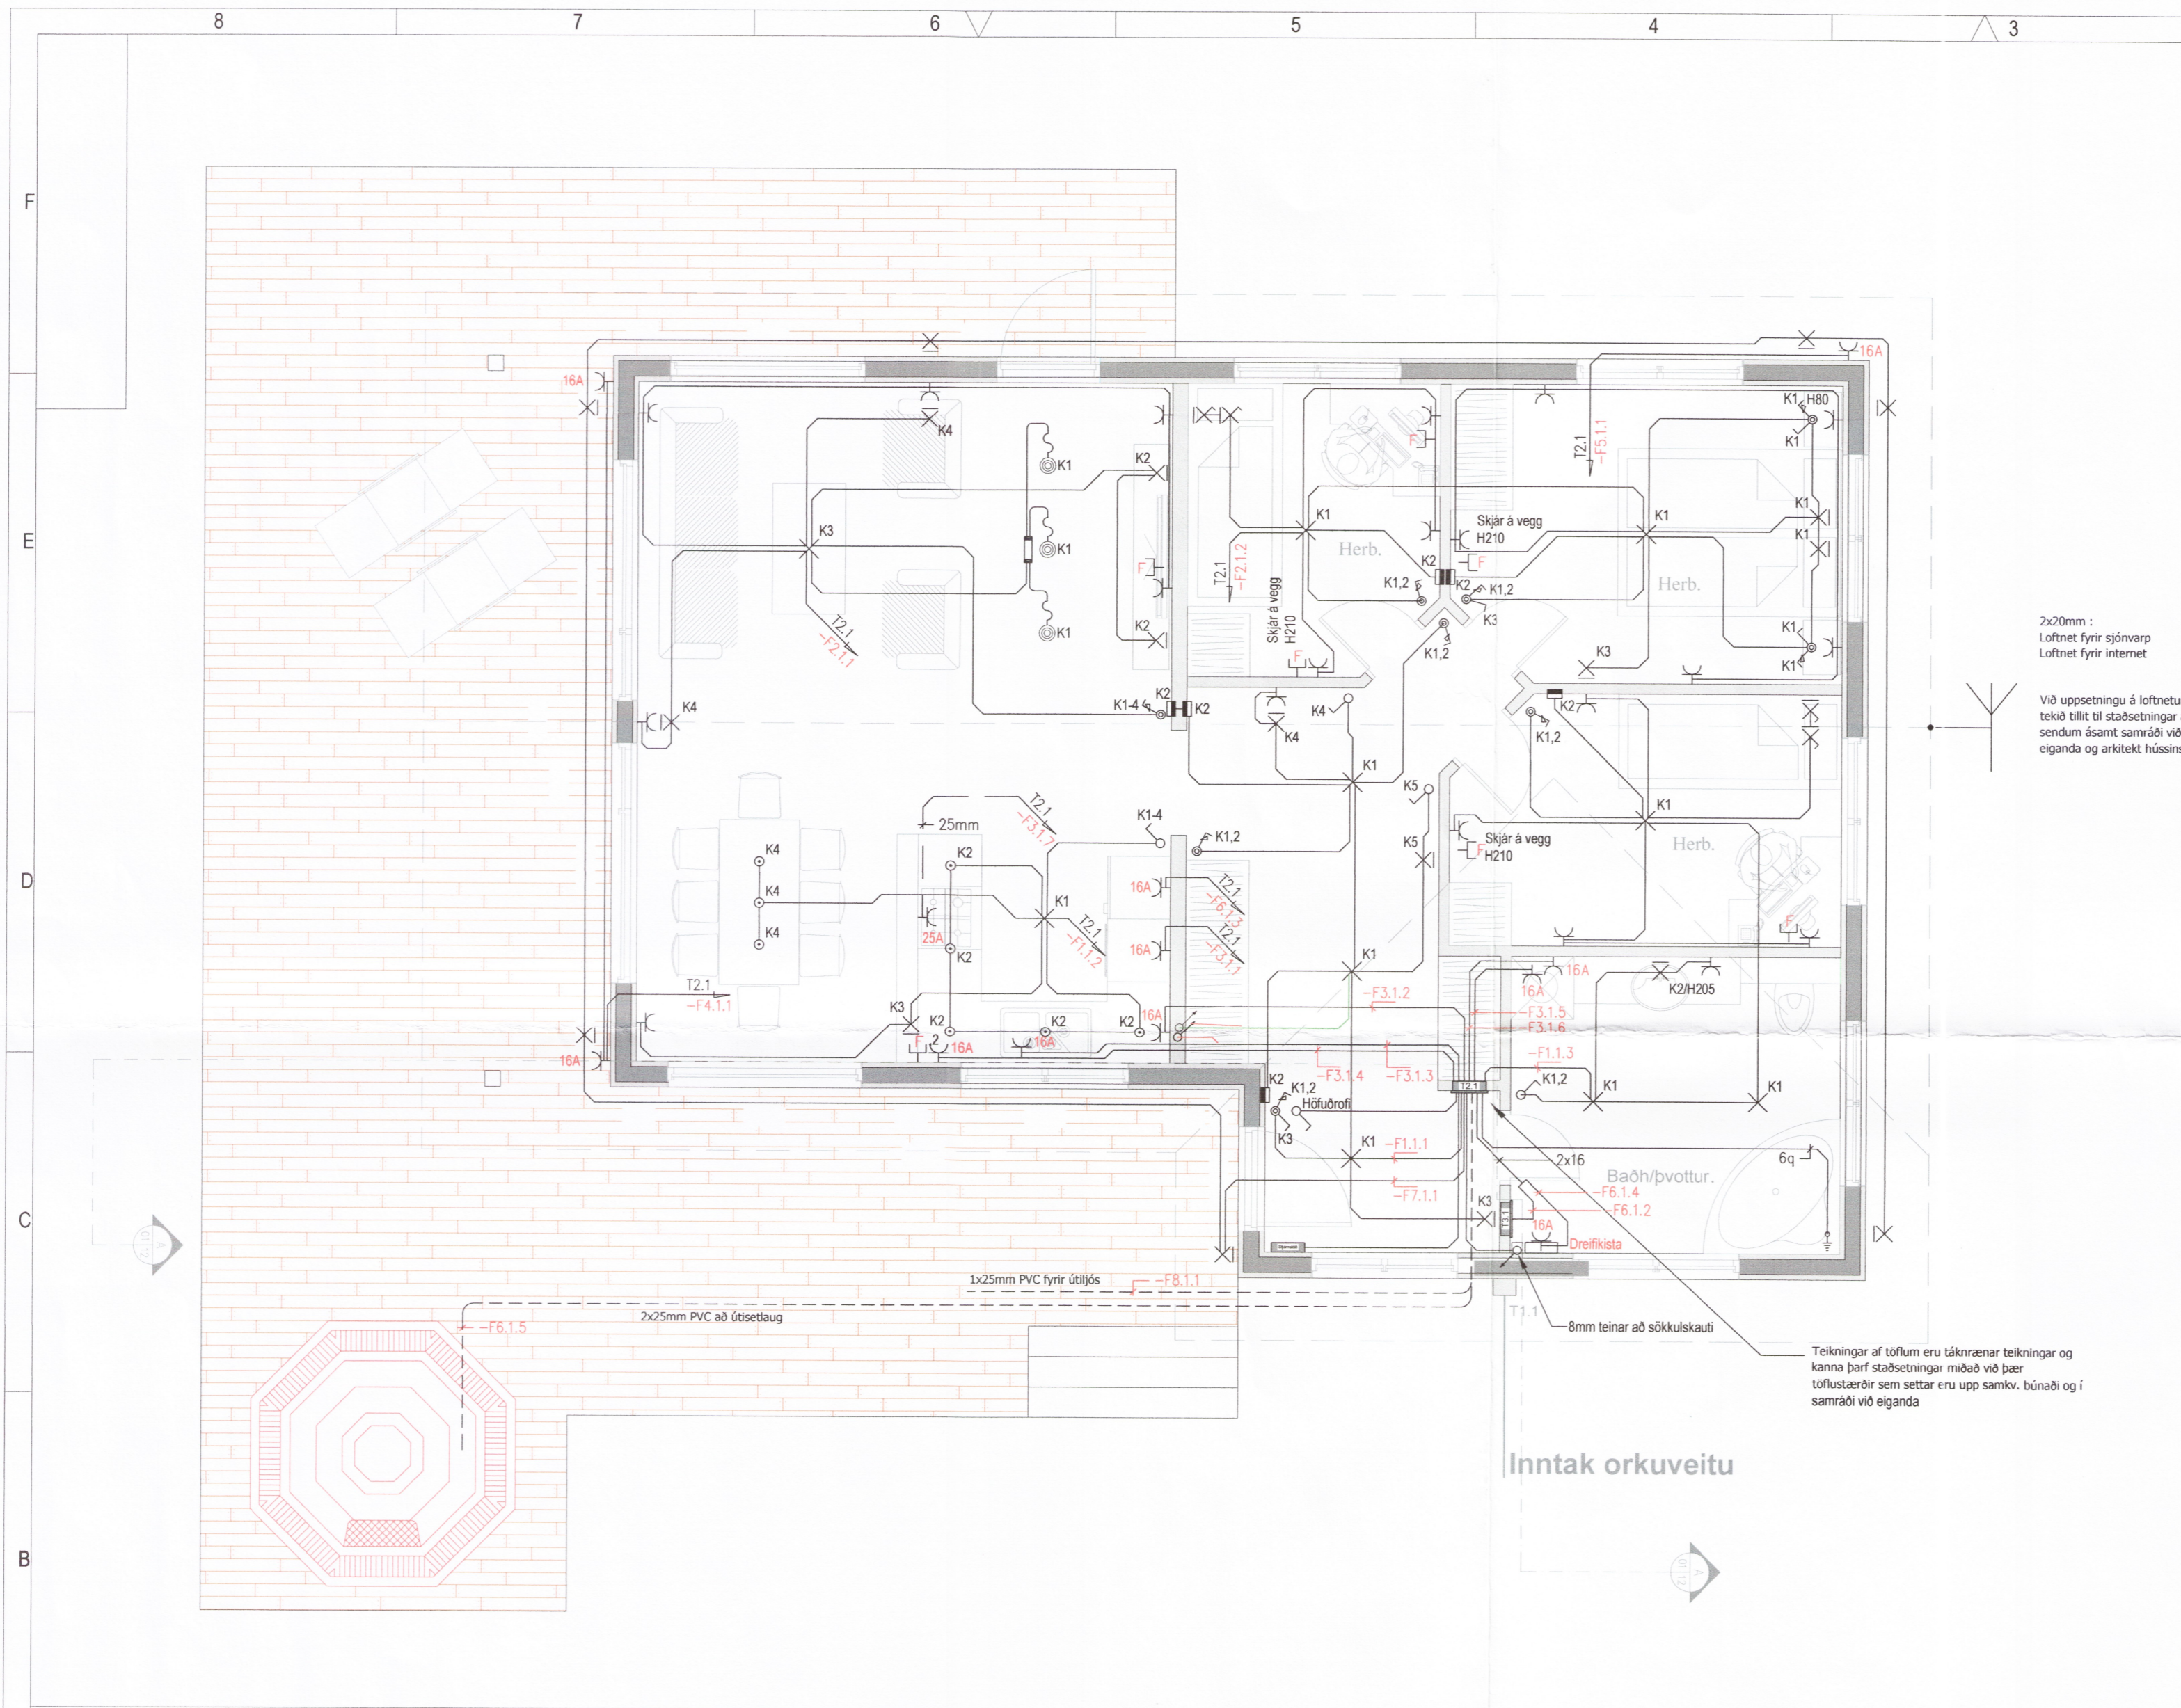

Skipulags- og byggingarfulltrúi Uppsveita bs.
Yfirfarið
 20. Okt. 2015
Helga Reimarsson
 Byggingarfulltrúi

Almennar Skýringar

Allar almennar raflagnir séu 16mm plastpípur ídregnar 3x1,5mm vír.
 Málstraumur rafbúnaðar sé 10A.
 Smáspennulagnir almennt þ.e. dyrasímar bruna og þjófavarnarkerfi skulu lagðar með 16mm plastpípum.
 Boðlagnir skulu lagðar með 16-20mm plastpípum

Almennt skulu tenglar vera tvöfaldir.
 Undantekning er þegar tengill kemur við hlið rofa í 110 cm hæð og sértenglar sem eru 1GA.
 Við áætlaða tengistaði boðúttaka skal hafa minnst 3 tengla.

Gefin hæðarmál eru í cm frá fullfrágengnu gólfi í miðja dós og frá miðri dós í miðja dós.
 Öll tákni eru táknað og ber að samræma lagnir að tækjum eftir aðstæðum á staðnum og eftir sérteikningum.

Hæð tengla í eldhúsi-þvottahúsi-baðherb.-vs geymslu eru 110 cm.
 Við ákvörðun á hæð tengils fyrir helluborð skal taka mið af innréttingarteikningum
 Hæð veggljósa er 185 cm.
 Hæð rofa er 110 cm.
 Hæð rofa í svefnherbergi er 80 cm.
 Hæð almennra tengla er 20 cm.
 Hæð loftnets og símatengla eru 20 cm.

Við ákvörðun hæðar vinnuljósa undir eða yfir eldhússkápum skal taka mið af innréttingarteikningum.
 Almennt er hæð vinnuljósa frá 140-150cm.
 Við nákvæma staðsetningu dósa skal farið eftir smíða og innréttingarteikningum.