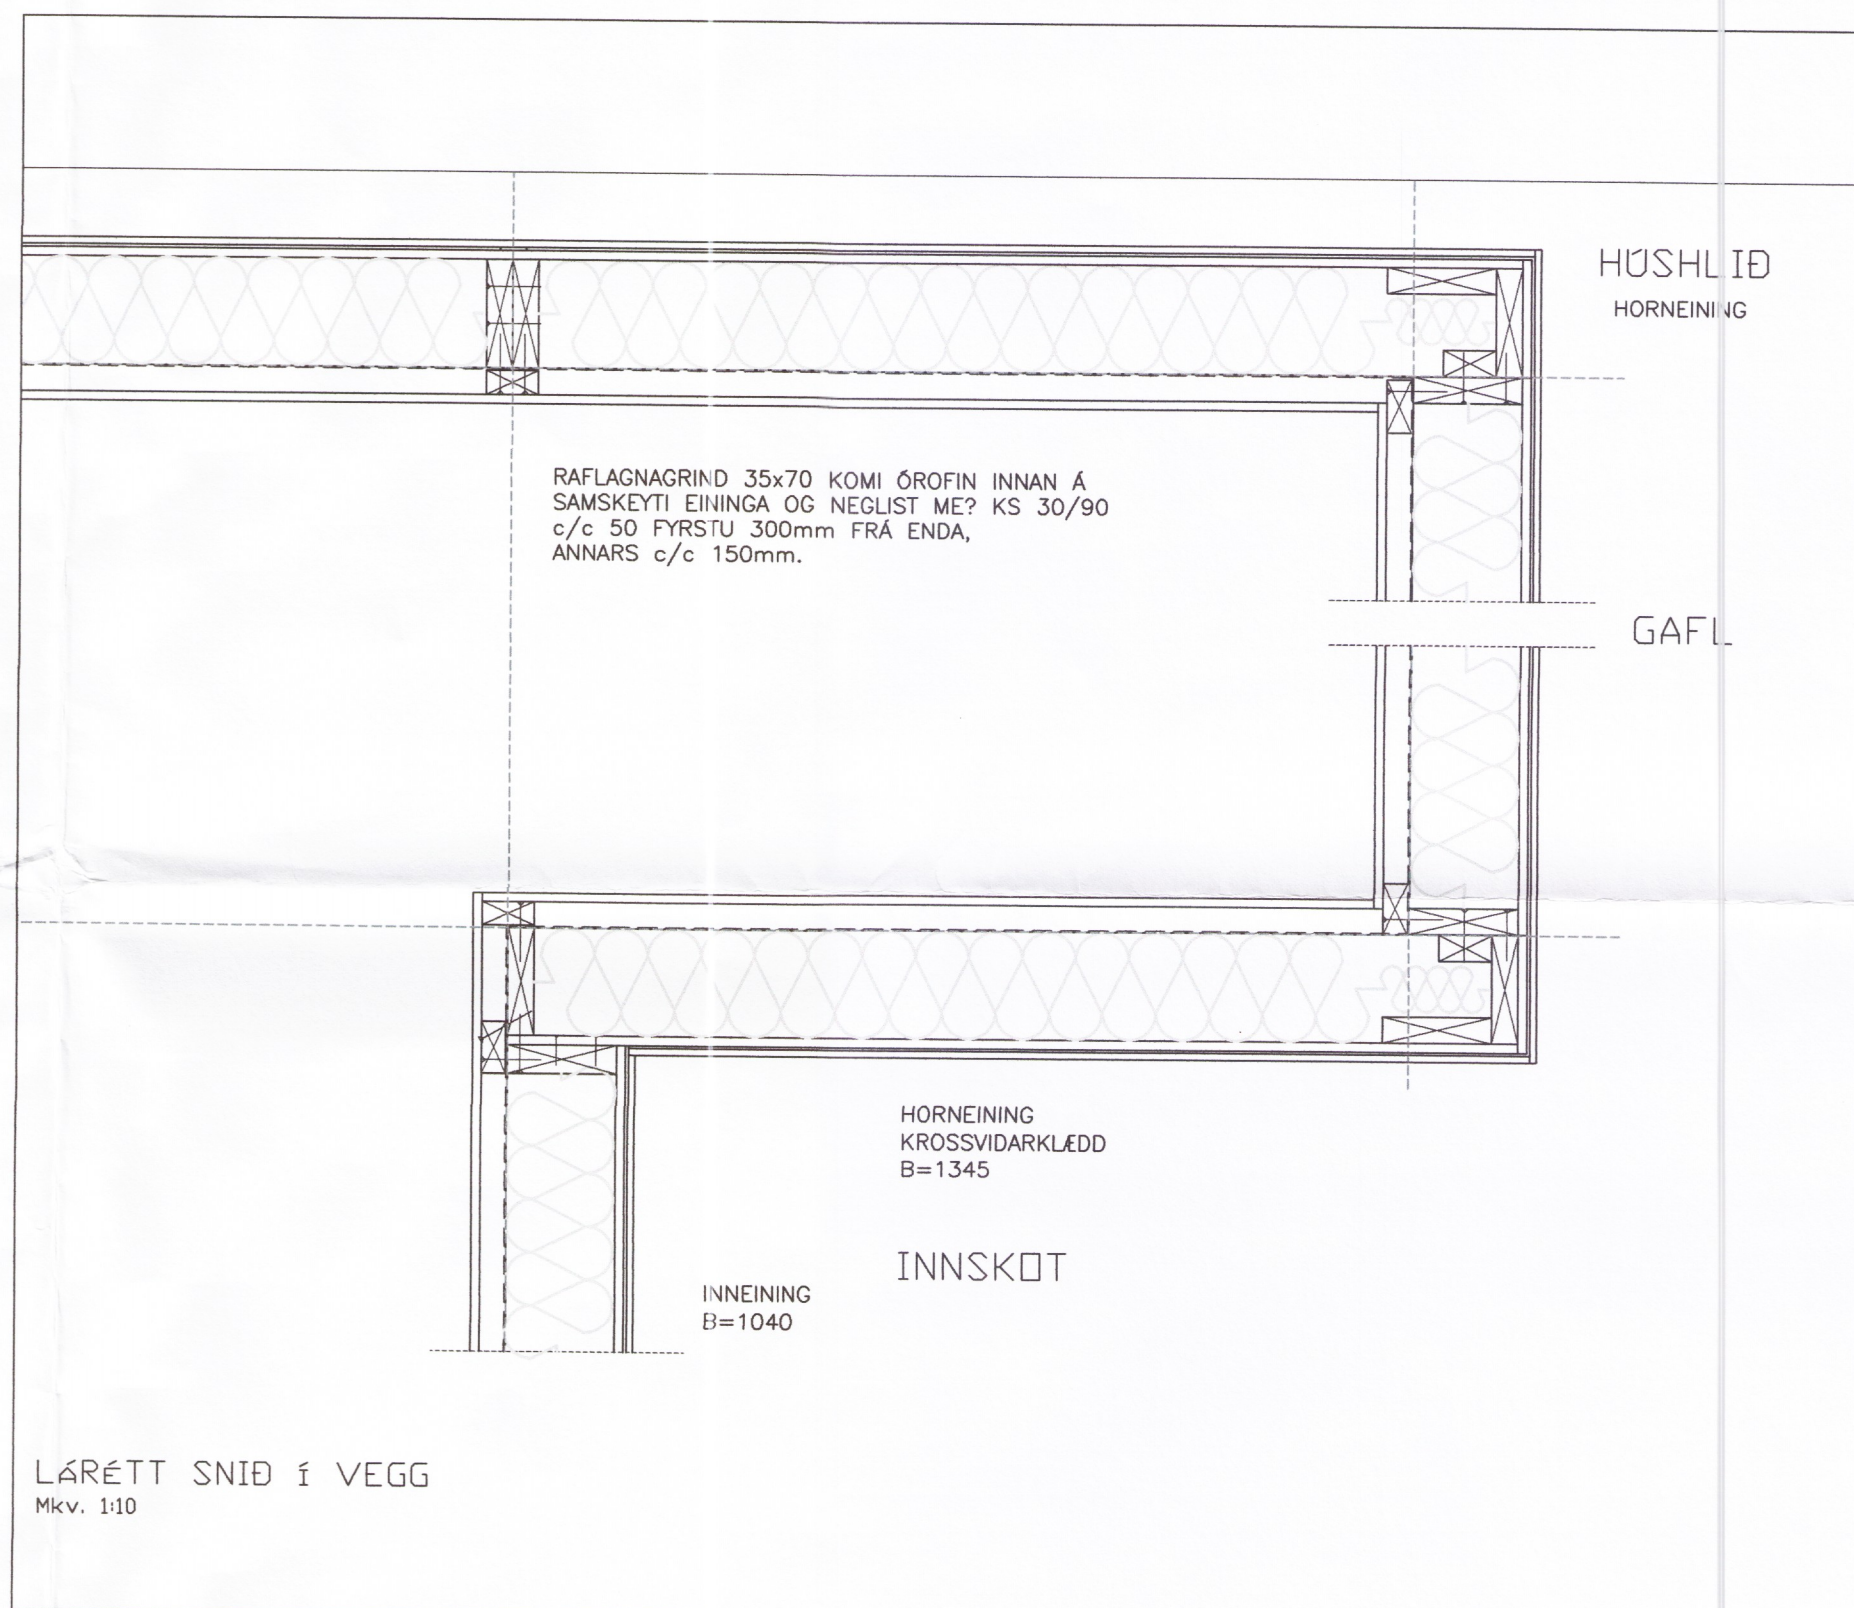

KRAFTSPERRUÞAK

SNÍÐ Í GÖLF, VEGG OG ÞAK.
Mkv. 1:10

| BR | DAGS | BREYTING | | |
|---|------------------|---|--------------------|-------------|
| | | | | |
|  Kjaran Garðarsson Hjarðarholti 11 800 Selfossi Sími: 783 4180 Netfang: kjarangardar@gmail.com | |  EYRAVEGI 65 800 SELFOSSI SÍMI: 578 3344 NETFANG: sghus@sghus.is VEFFANG: www.sghus.is | | |
| EFFORT | 12 - 18 | 23.04.2018 | Landnúmer (170499) | |
| Smáralundur 1, Bláskógabyggð 5441-18 | | | | |
| Burðarvirki: Snið í gólf, veggi og þak | | | | Kvarði 1:10 |
| HANNAD: | TEIKNAD: | DAGSETNIG | VERKNÚMER | |
| KG | KG | 05.06.2016 | 2018-09 | |
| SKRÁARNAFN | SAMBÝKK | 150555-7649 | TEIKNING NÚMER | |
| Smáralundur 1 Burðarvirki.dwg | <i>Deise Sgs</i> | | 222 | |