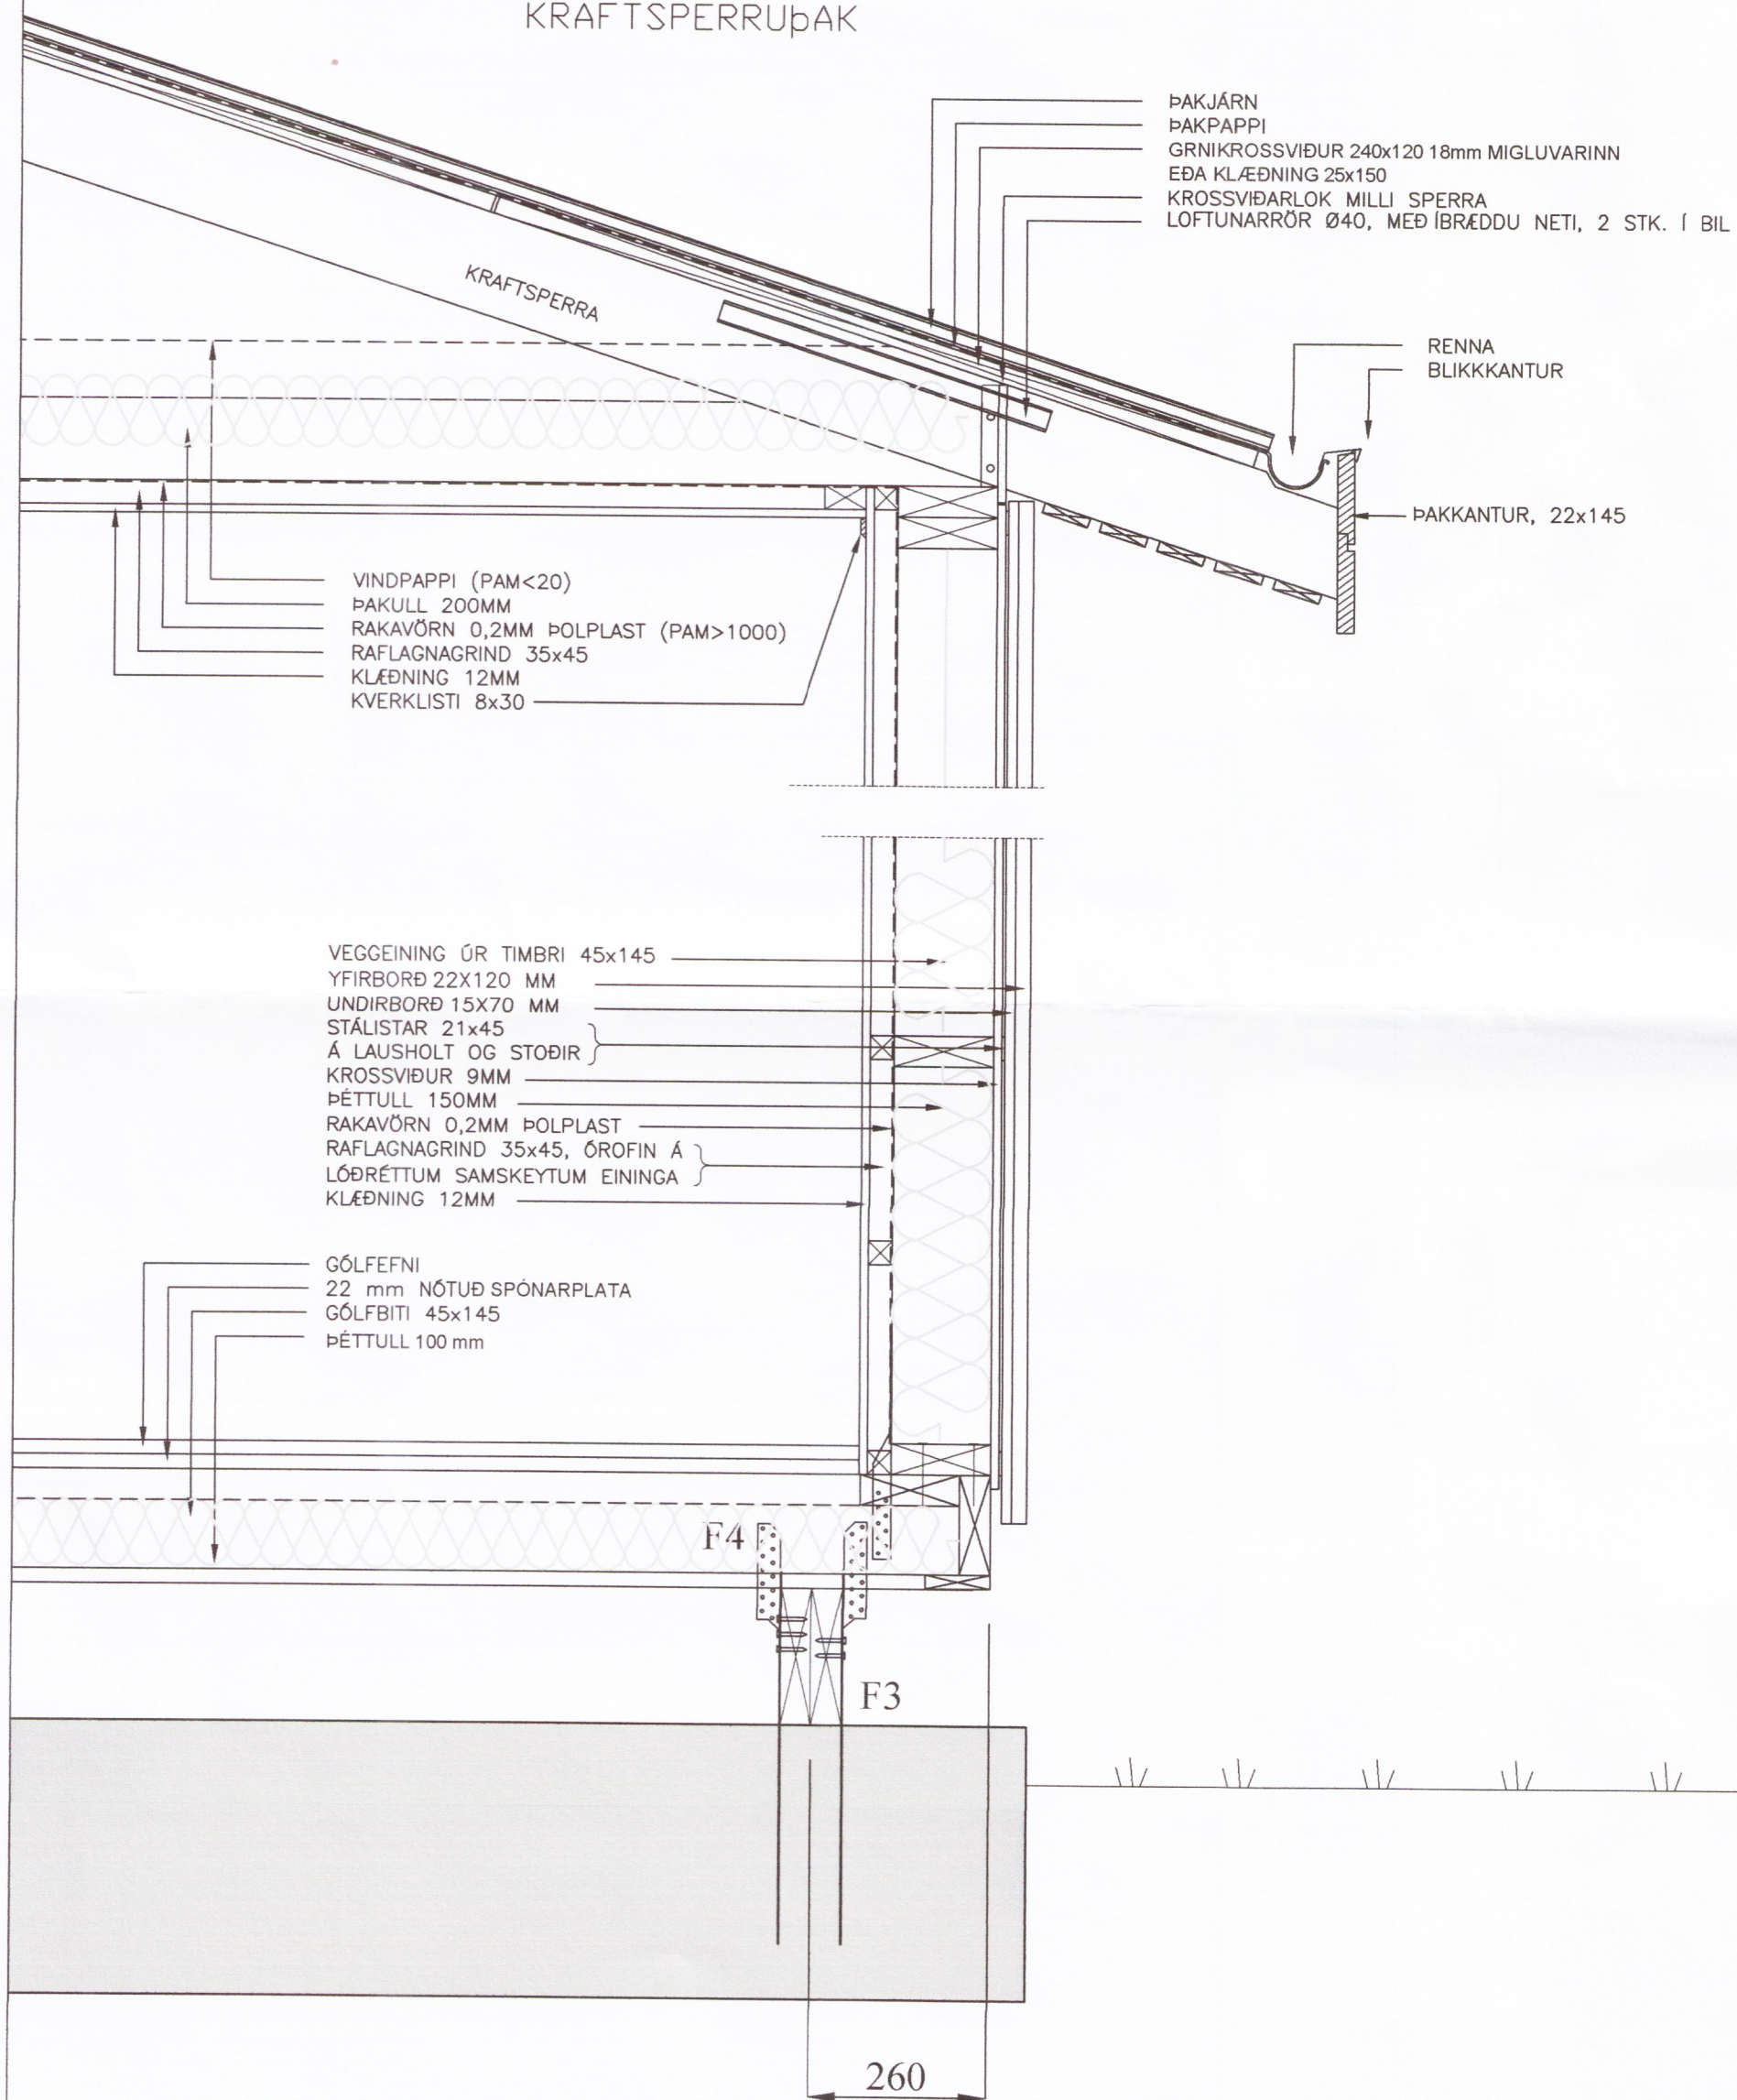

KRAFTSPERRUÞAK

SNÍÐ Í GÖLF, VEGG OG ÞAK.
Mkv. 1:10

| BR | DAGS | BREYTING | | |
|---|------------------|---|--------------------|-------------|
| | | | | |
|  Kjaran Garðarsson Hjarðarholti 11 800 Selfossi Sími: 783 4180 Netfang: kjarangardar@gmail.com | |  EYRAVEGI 65 800 SELFOSSI SÍMI: 578 3344 NETFANG: sghus@sghus.is VEFFANG: www.sghus.is | | |
| EFFORT | 12 - 18 | 23.04.2018 | Landnúmer (170499) | |
| Smáralundur 1, Bláskógabyggð 5441-18 | | | | |
| Burðarvirki: Snið í gólf, veggi og þak | | | | Kvarði 1:10 |
| HANNAD: | TEIKNAD: | DAGSETNIG | VERKNÚMER | |
| KG | KG | 05.06.2016 | 2018-09 | |
| SKRÁARNAFN | SAMBÝKK | 150555-7649 | TEIKNING NÚMER | |
| Smáralundur 1 Burðarvirki.dwg | <i>Deise Sgs</i> | | 222 | |