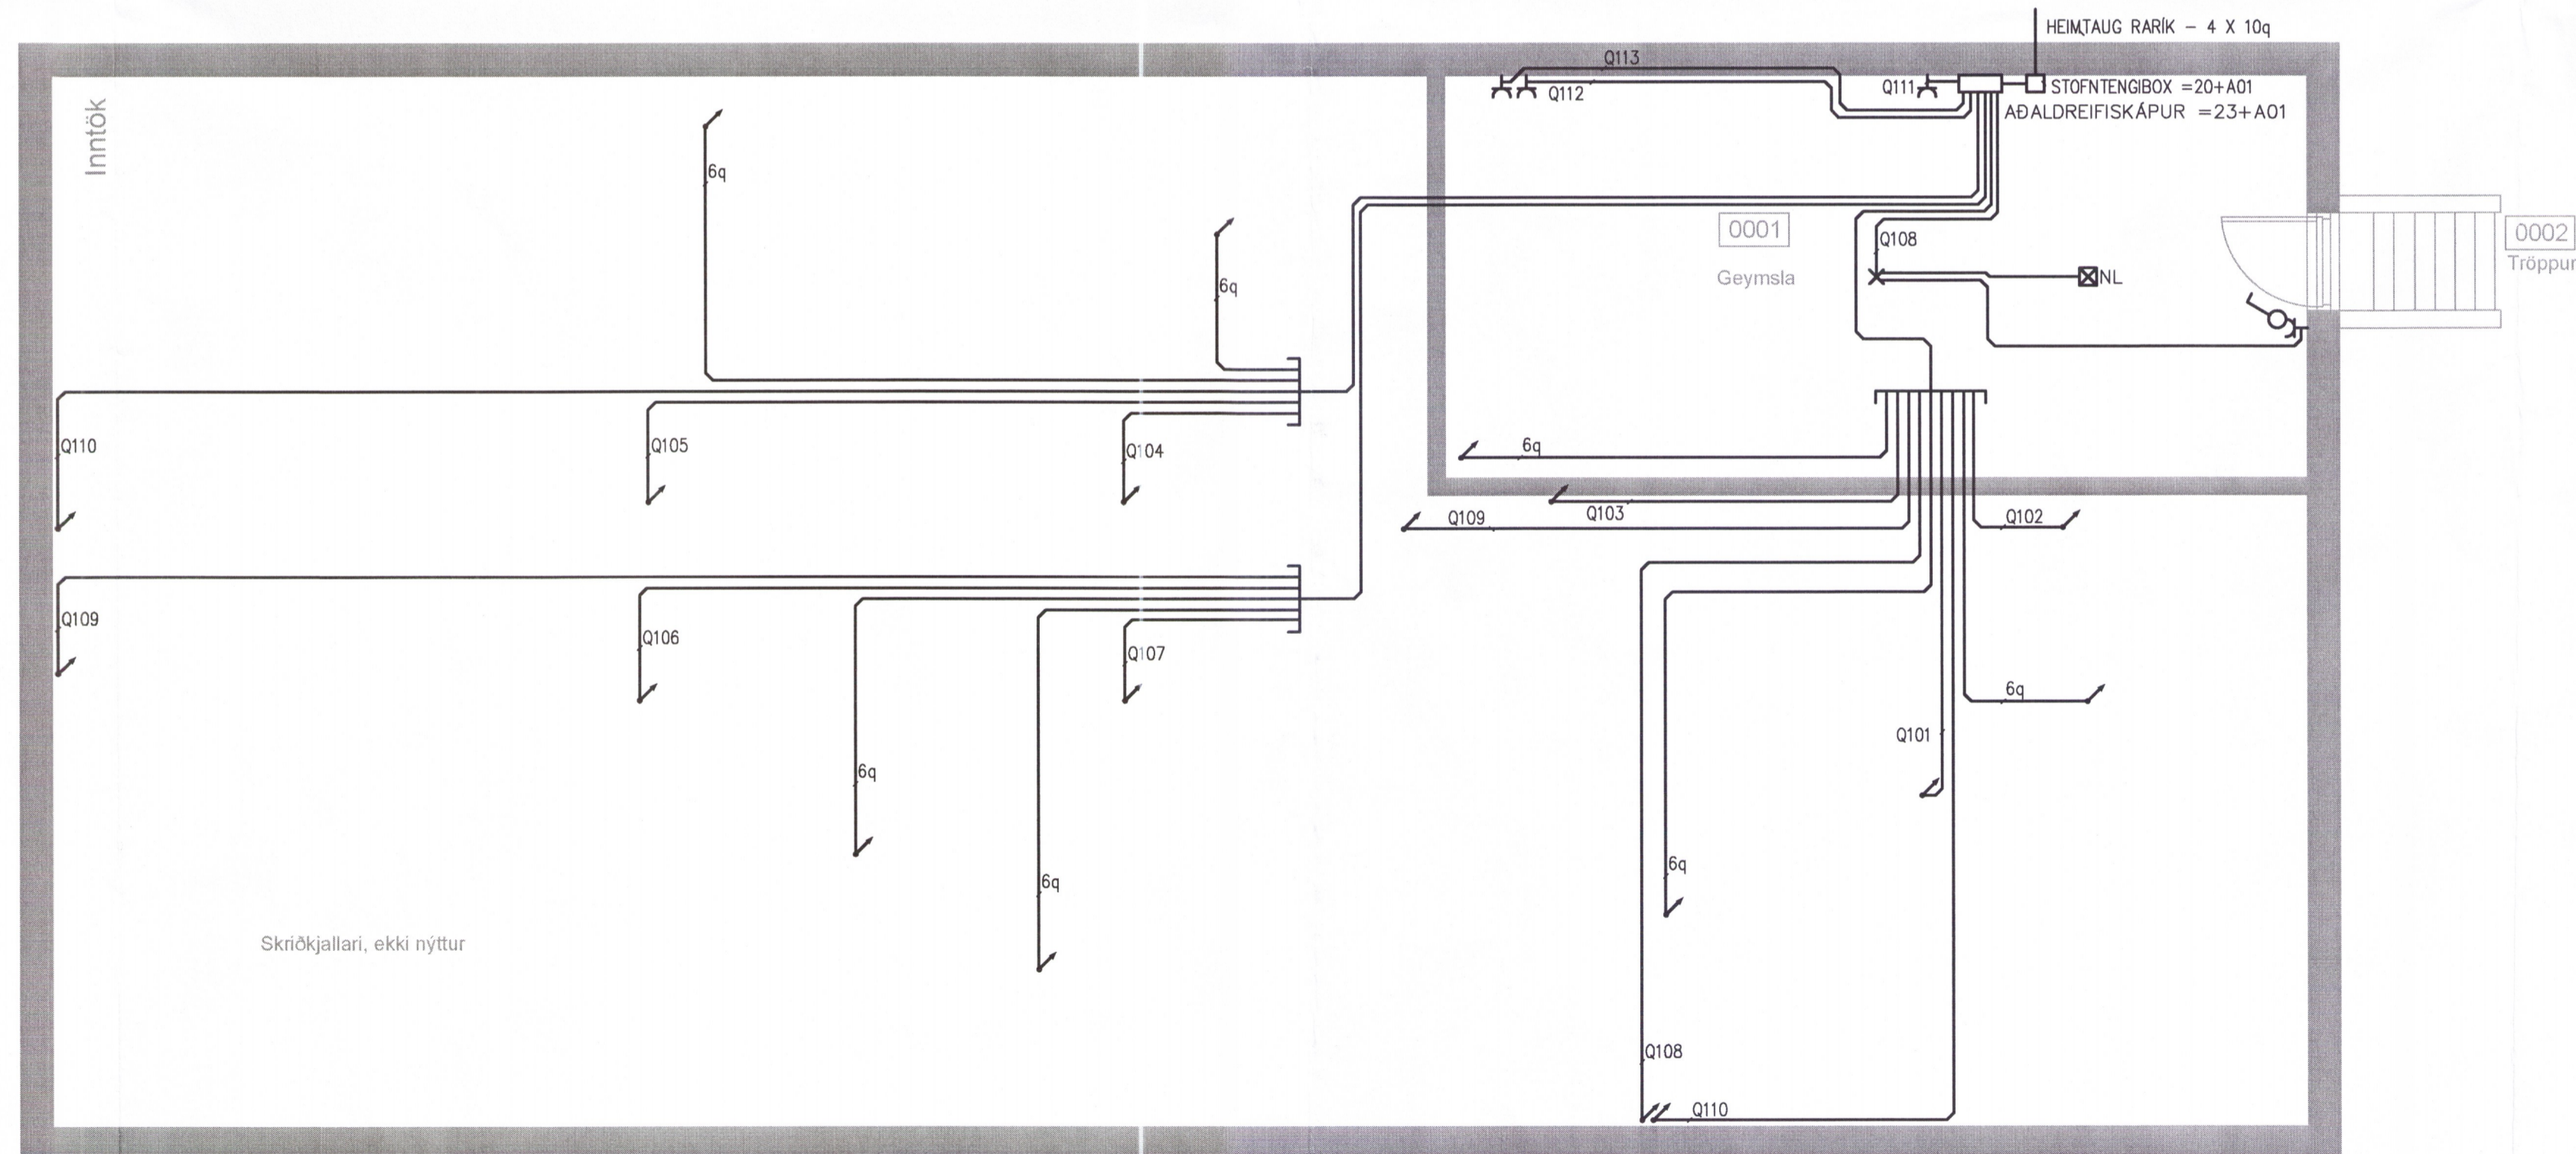

Grunnmynd 1. hæð

Grunnmynd kjallari

				ÚTG. DAGS 2018-06-21	HANNAÐ ÞGH	MÆLIKVARÐI 1:50	BJARKARBRAUT 1 840 LAUGARVATN RÁFKERFI Grunnmynd Lágspennukerfi 5672-18
				YFIRFARIÐ GLS	TEIKNAD AHS	SAMPYKKT: <i>David SSS</i>	
ÚTG. DAGS	SKÝRINGAR	TEIK. HANN RÝNT SAMP	ÚTG. DAGS	SKÝRINGAR	TEIK. HANN RÝNT SAMP	SÍMI: 416 0600 - NETFANG: liska@liska.is - www.liska.is	©Öll áhrif og áhrifun teikningar, að hluta eða í heild er háð skriflegu keyr höfundur