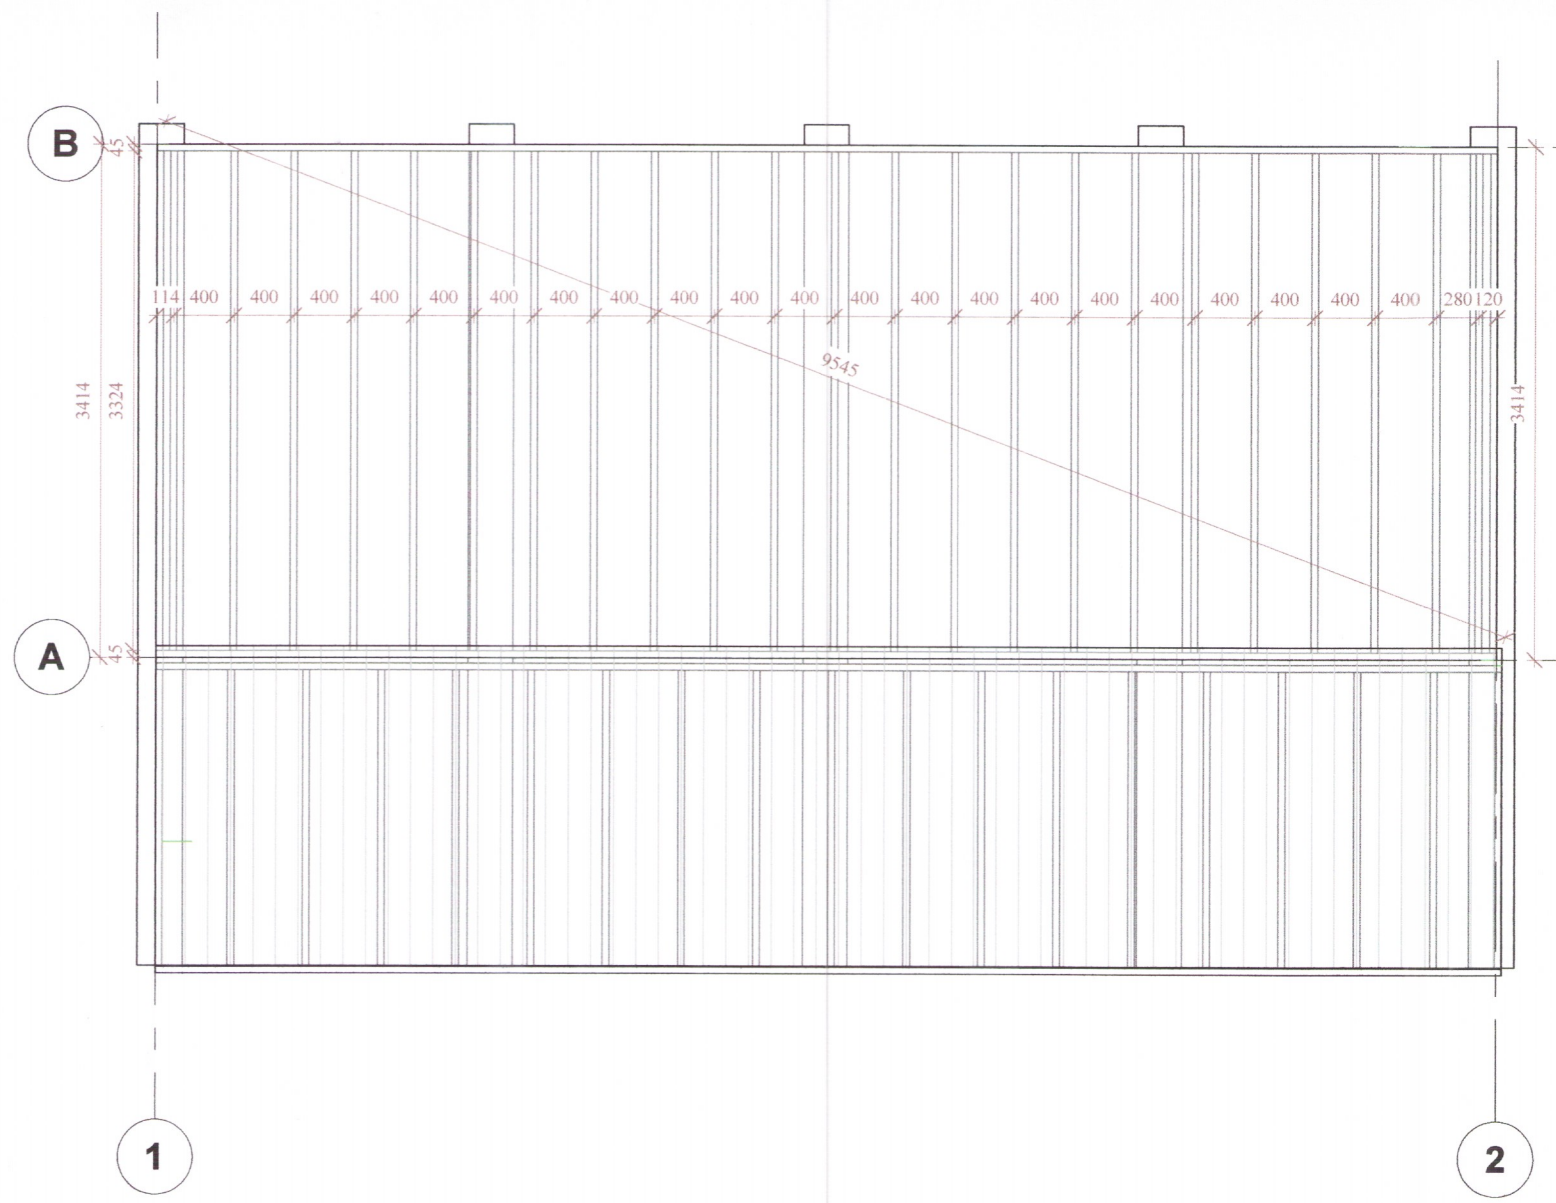

**1 GRUNNMYND SÖKKULS**  
1 : 50

**3 GRUNNMYND BURÐARVEGGJA**  
1 : 50

**2 GRUNNMYND BOTNPLÖTU**  
1 : 50

**4 GRUNNMYND SPERRA**  
1 : 50

Útg.	Dags.	Skýring	Br. af:
<b>Al-Hönnun ehf</b>			
Skólabraut 30 - 300 - Akranes GSM: 862-9933 - H: 431-3445 Kt: 650700-2440 runolfursig@simnet.is -			
Verkheiti: <b>SUMARHÚS</b>			
Heimilisfang: SYÐRA - LANGHOLT LÓÐ 112			
Verkegund: NÝBYGGING			
Landnúmer:	L198544	Staðgreinir:	1111805
<b>BURÐARÞOL</b>			
<b>GRUNNM. SÖKKLA OG BOTNPLÖTU</b>			
VEGGJA OG SPERRA			
5698-18			
Hannað af:	RPS	Matshluti:	
Teiknað af:	RPA	Mælikvarði:	1 : 50
Yfirfarið af:		Dagsetning:	09.07.2018
Samþykkt:	<i>Ronald J. S.</i>		Kt: 090157-2489
<b>18-150</b>	-	-	<b>203</b>
Verknumur	Svæði	Áfangi	Ábyrgð
Númer	Útgáf		
<small>HÖNNUÐUR ÁSKILUR SÉR ALLAN RÉTT A TEIKNINGUM - FJÖLFÖLDUN ER HÁÐ SKRIFLEGU SAMÞYKKI</small>			