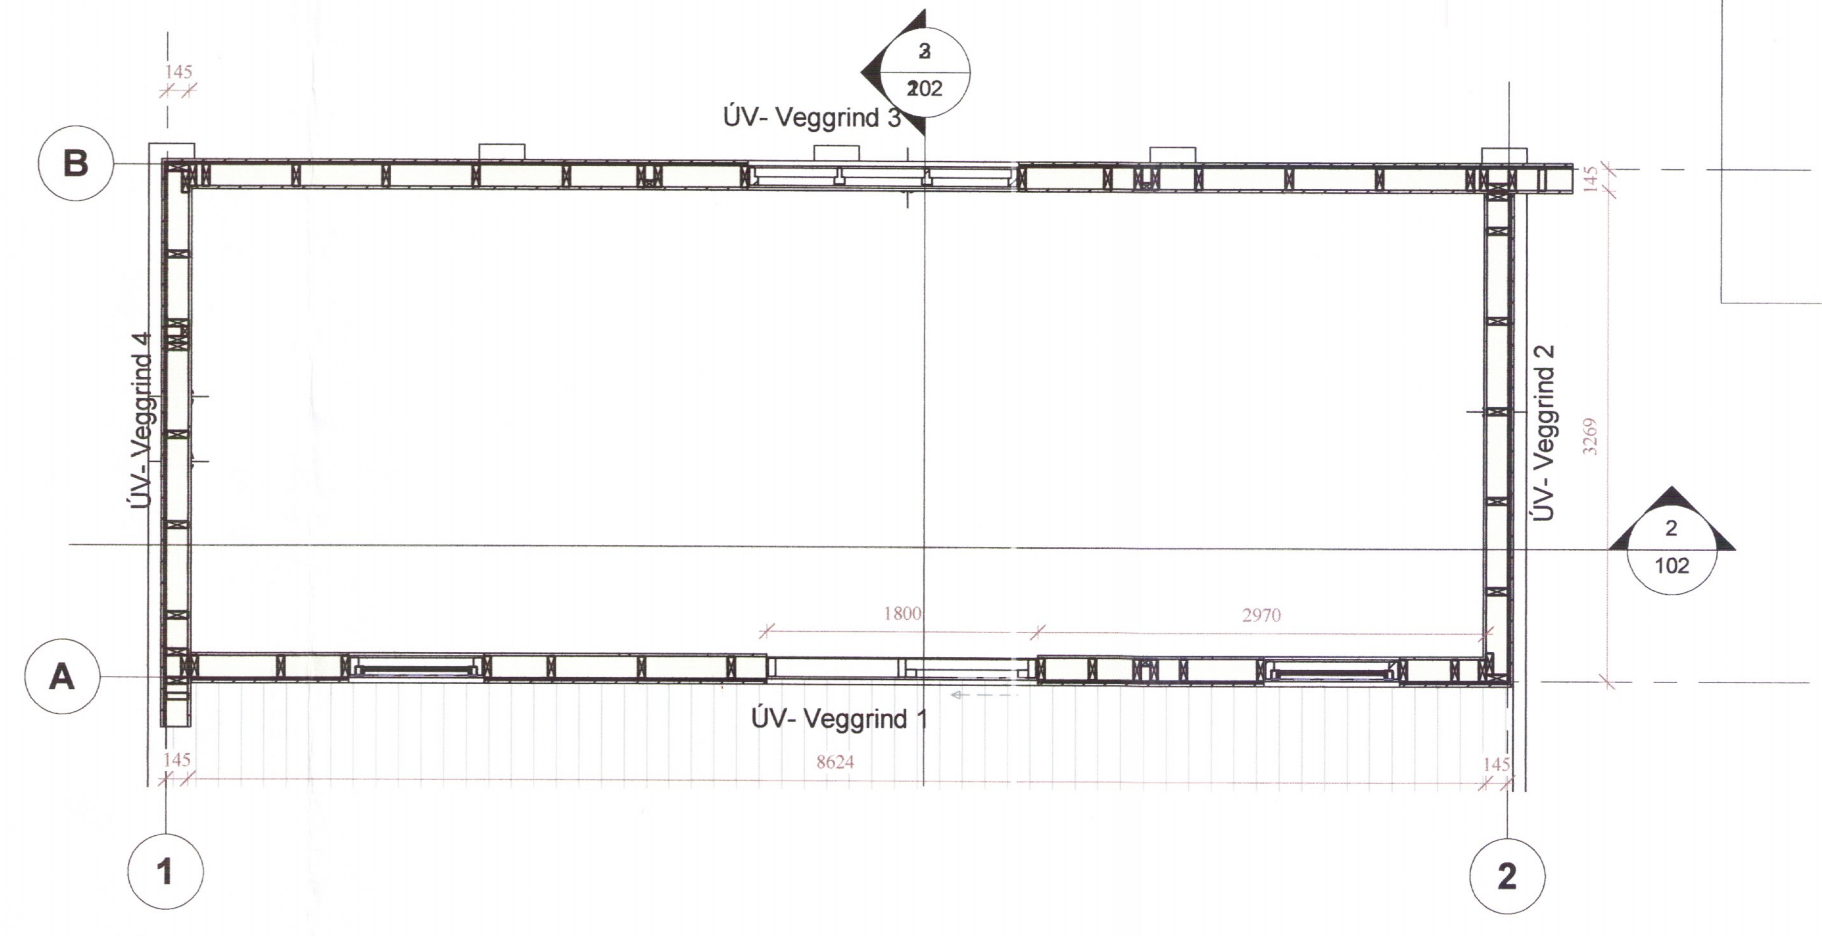

**1 GRUNNMYND SÖKKULS**  
1 : 50

**3 GRUNNMYND BURÐARVEGGJA**  
1 : 50

**2 GRUNNMYND BOTNPLÖTU**  
1 : 50

**4 GRUNNMYND SPERRA**  
1 : 50

Útg.	Dags.	Skýring	Br. af:
<b>Al-Hönnun ehf</b>			
Skólabraut 30 - 300 - Akranes GSM: 862-9933 - H: 431-3445 Kt: 650700-2440 runolfursig@simnet.is -			
Verkheiti: <b>SUMARHÚS</b>			
Heimilisfang: SYÐRA - LANGHOLT LÓÐ 112			
Verkegund: NÝBYGGING			
Landnúmer:	L198544	Staðgreinir:	1111805
<b>BURÐARÞOL</b>			
<b>GRUNNM. SÖKKLA OG BOTNPLÖTU</b>			
VEGGJA OG SPERRA			
5698-18			
Hannað af:	RPS	Matshluti:	
Teiknað af:	RPA	Mælikvarði:	1 : 50
Yfirfarið af:		Dagsetning:	09.07.2018
Samþykkt:	<i>Ronald J. S.</i>		Kt: 090157-2489
<b>18-150</b>	-	-	<b>203</b>
Verknumur	Svæði	Áfangi	Ábyrgð
Númer	Útgáf		
<small>HÖNNUÐUR ÁSKILUR SÉR ALLAN RÉTT A TEIKNINGUM - FJÖLFÖLDUN ER HÁÐ SKRIFLEGU SAMÞYKKI</small>			