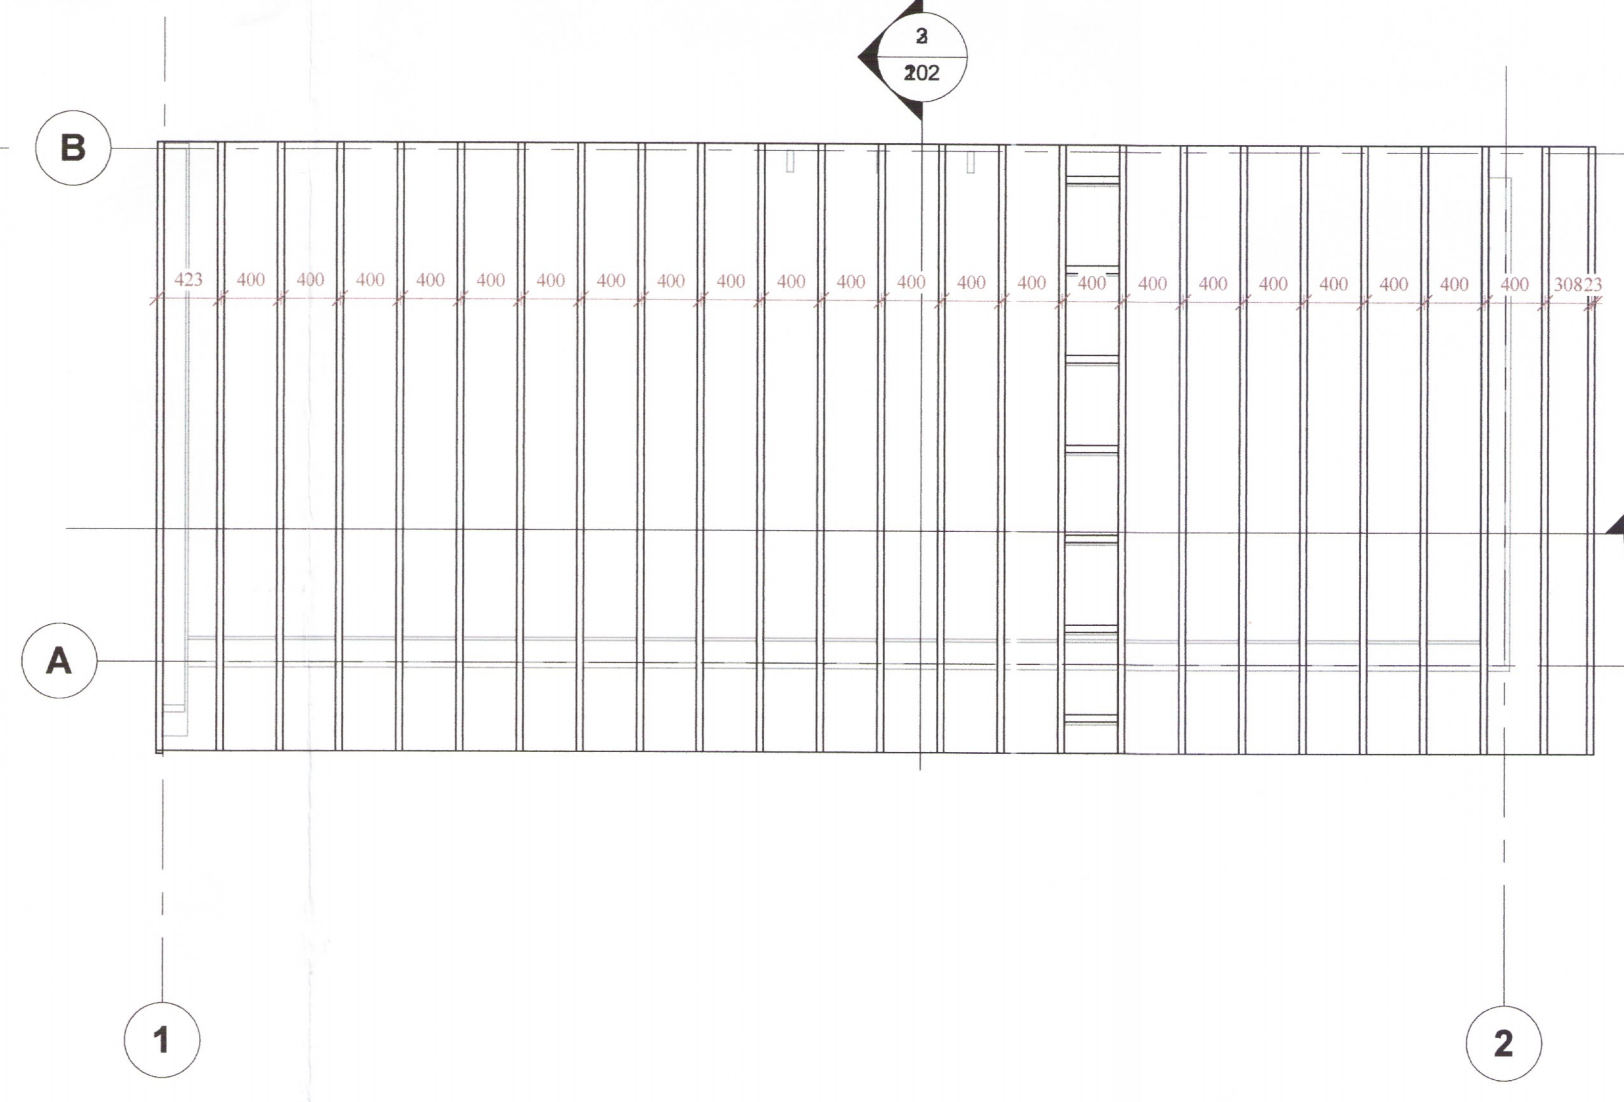

**1 GRUNNMYND SÖKKULS**  
1 : 50

**3 GRUNNMYND BURÐARVEGGJA**  
1 : 50

**2 GRUNNMYND BOTNPLÖTU**  
1 : 50

**4 GRUNNMYND SPERRA**  
1 : 50

Útg.	Dags.	Skýring	Br. af:
<b>Al-Hönnun ehf</b>			
Skólabraut 30 - 300 - Akranes GSM: 862-9933 - H: 431-3445 Kt: 650700-2440 runolfursig@simnet.is -			
Verkheiti: <b>SUMARHÚS</b>			
Heimilisfang: SYÐRA - LANGHOLT LÓÐ 112			
Verkegund: NÝBYGGING			
Landnúmer:	L198544	Staðgreinir:	1111805
<b>BURÐARÞOL</b>			
<b>GRUNNM. SÖKKLA OG BOTNPLÖTU</b>			
VEGGJA OG SPERRA			
5698-18			
Hannað af:	RPS	Matshluti:	
Teiknað af:	RPA	Mælikvarði:	1 : 50
Yfirfarið af:		Dagsetning:	09.07.2018
Samþykkt:	<i>Ronald J. S.</i>		Kt: 090157-2489
<b>18-150</b>	-	-	<b>203</b>
Verknumur	Svæði	Áfangi	Ábyrgð
Númer	Útgáf		
<small>HÖNNUÐUR ÁSKILUR SÉR ALLAN RÉTT A TEIKNINGUM - FJÖLFÖLDUN ER HÁÐ SKRIFLEGU SAMÞYKKI</small>			