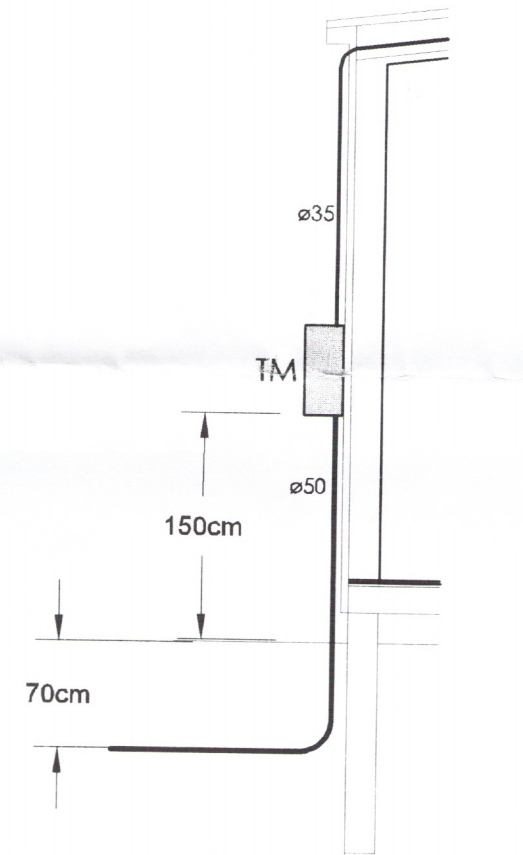

Einlínnumynd

Snið 1:50
 Mælakassi TM á norðurvegg

Snið 1:50
 Greinakassi T1 á innvegg
 Leggist utaná vegginn.
 Rör og strengir að og frá töflu
 komi inn í strengrennu 72x161mm

 AKKUR SF Tæknipjónusta Amarráun 24, 220 Hafnarfjörður sími: 820 1474, akkur@islandia.is	Verkefni: Kjarrás 8, Hvalfjarðarsveit 301-Akranesi (dreifibýli) <i>Hafsvík 10, Hvalduborgun</i>	Kvarði:
	Teikning: Sumarhús Einlínnumynd, snið 5754-18	1:50
Breytt:	Undirskrift: <i>E. Þorrey</i>	Teikn.nr.:
Teiknað: ER Dags.: 29.10.2016 Verk nr.:	Frikur Þórsberg rafm. tæknifr. v.t. 020145 4479	02