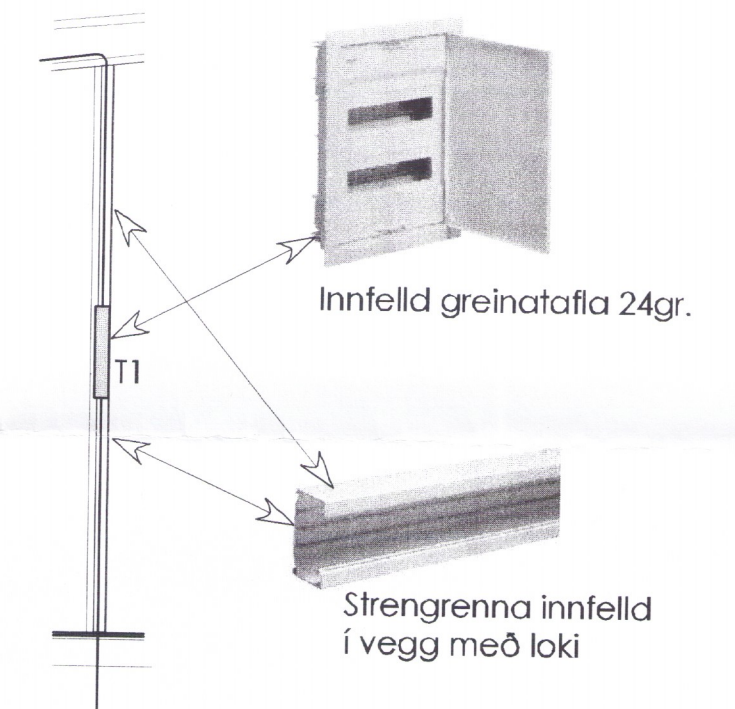

Einlínnumynd

Snið 1:50
 Mælakassi TM á norðurvegg

Snið 1:50
 Greinakassi T1 á innvegg
 Leggist utaná vegginn.
 Rör og strengir að og frá töflu
 komi inn í strengrennu 72x161mm

 AKKUR SF Tæknipjónusta Amarráun 24, 220 Hafnarfjörður sími: 820 1474, akkur@islandia.is	Verkefni: Kjarrás 8, Hvalfjarðarsveit 301-Akranesi (dreifibýli) <i>Hafsvík 10, Hvalduborgun</i>	Kvarði:
	Teikning: Sumarhús Einlínnumynd, snið 5754-18	1:50
Breytt:	Undirskrift: <i>E. Þorrey</i>	Teikn.nr.:
Teiknað: ER Dags.: 29.10.2016 Verk nr.:	Frikur Þórsberg rafm. tæknifr. v.t. 020145 4479	02