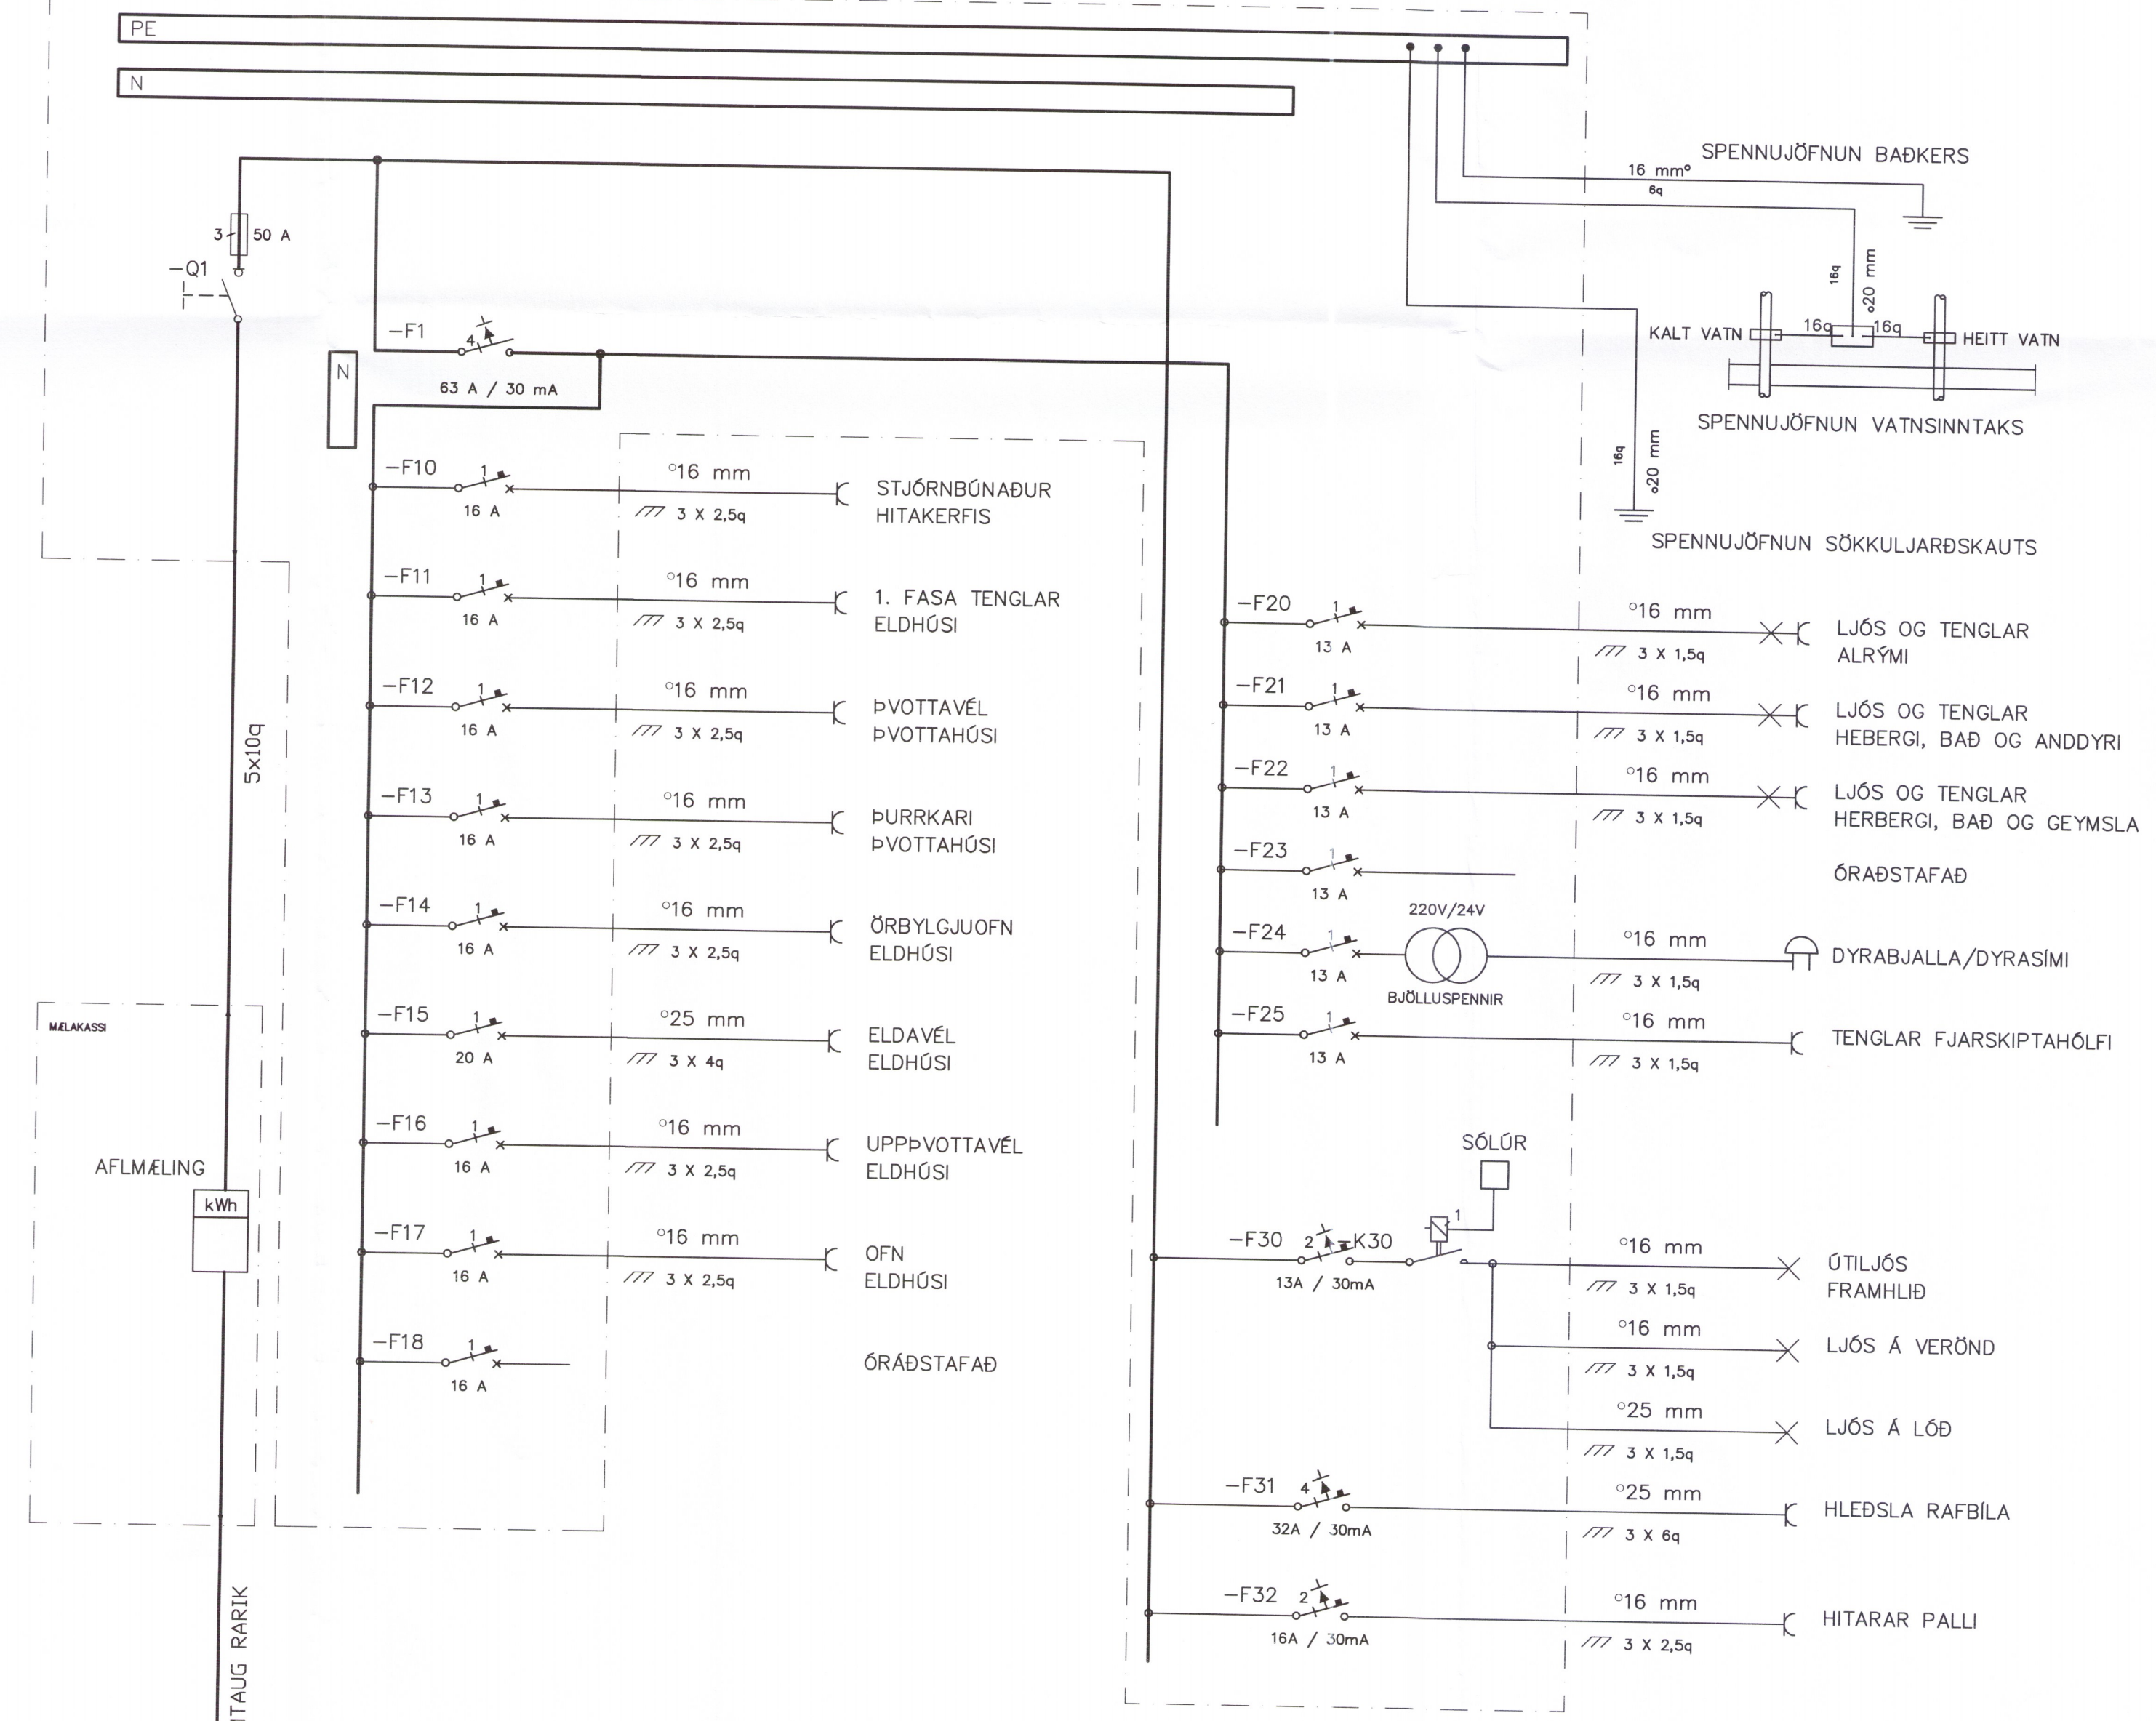

EINLÍNUMYND TAFLA +T1

A 31.07.2018 VERKTEKINING DH DH DH DH
 ÚTG DAGS SKÝRINGAR TEIK HANN RYNT SAMÞ

Verkfræðistofa REYKJAVÍKUR
 vsr@vsr.is - www.vsr.is

ÚTG. DAGS 31.07.2018	HANNAÐ DH	MÆLIKVARÐI 1:50
YFIRFARIÐ	TEIKNAD	

SAMÞYKKT: *[Signature]* 2712613659

GAMLATÚN 9 BLÁSKÓGABYGGÐ
 RAFKERFI LÁGSPENNA 5815-B
 SNID Í INNTAK OG EINLÍNUMYND