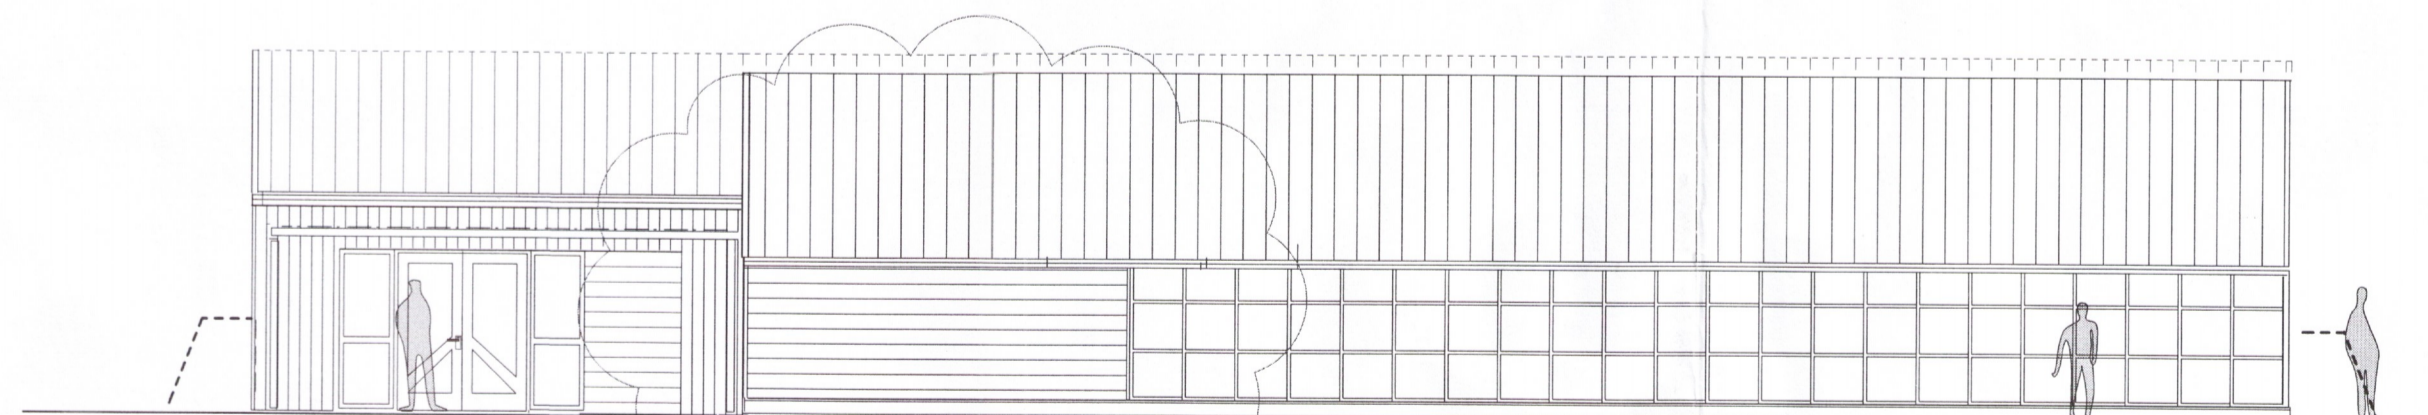

ÚTIMARKAÐUR

SALERNI

MÓTUNEYTI SÓLHEIMA

SUÐ- VESTURHLIÐ