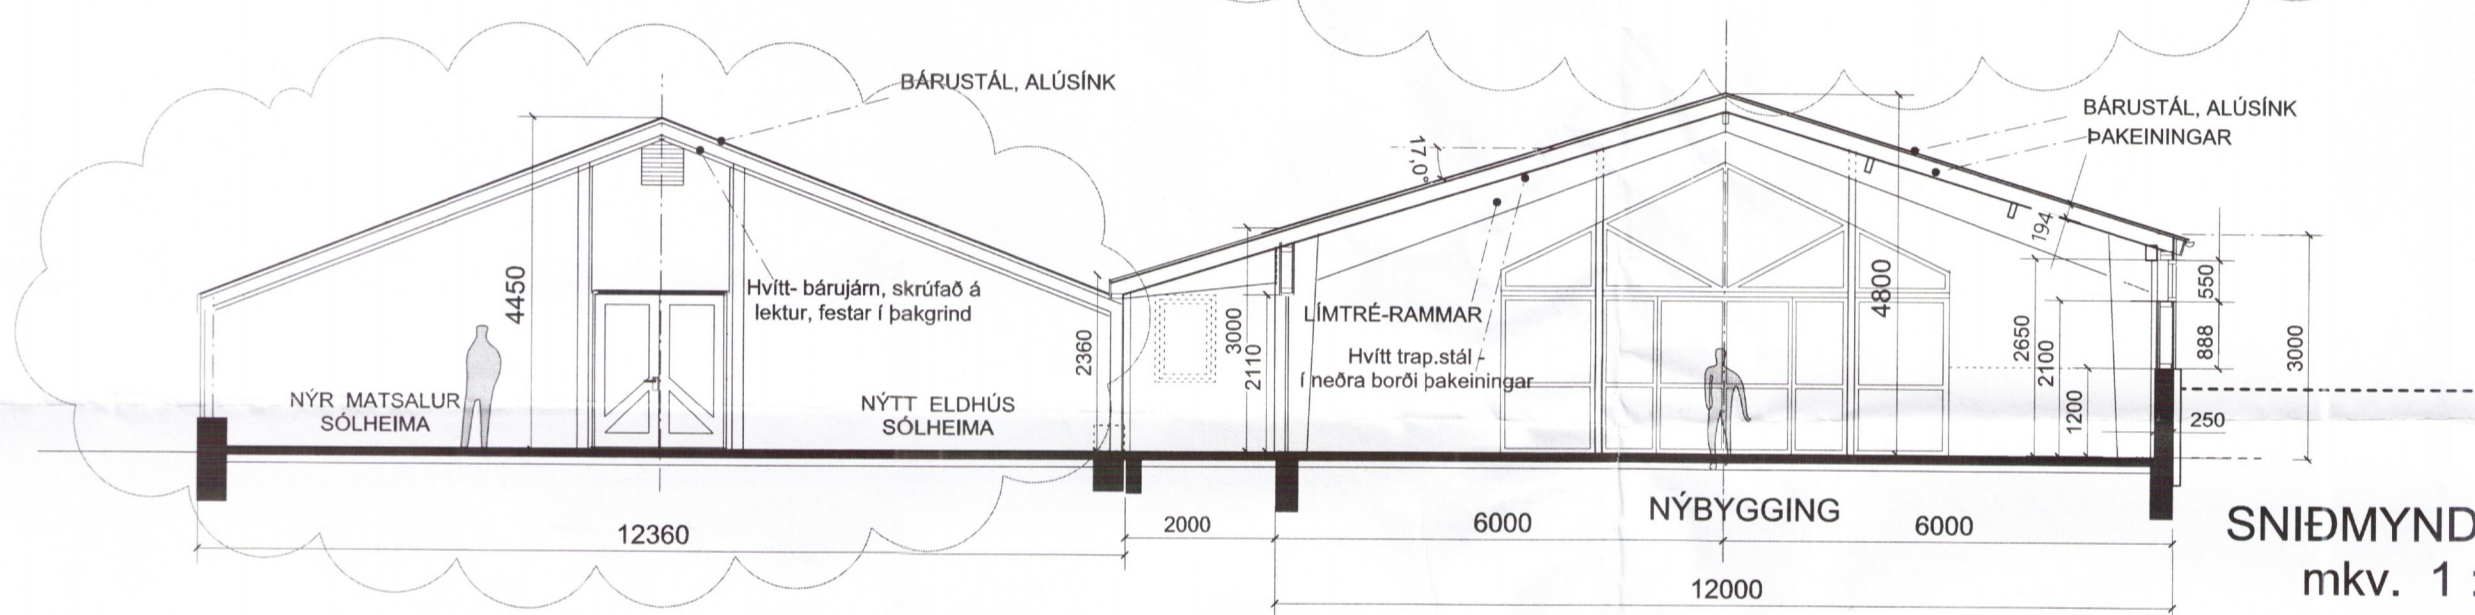

NÚVERANDI
VEITINGASALUR

ÚTLIT SUÐAUSTUR

NÝBYGGING

NÝ GEYMSLUHURÐ

ÚTIMARKAÐUR

ÚTLIT NORÐVESTUR

SNIÐMYND A - A
 mkv. 1 : 200

ÚTIMARKAÐUR

SALERNI

MÓTUNEYTI SÓLHEIMA

SUÐ- VESTURHLIÐ

NORÐAUSTURHLIÐ -
 að Sólheimahúsi

| ÚTGÁFA | TEIKNAD | SAMÞYKKT | DAGS |
|--|---------|----------|-------------|
| BREYTINGAR | | | |
| A. Ýmsar lagfæringar | ÁF | | 14.10. 2015 |
| B. Ýmsar lagfæringar | ÁF | | 14.01. 2016 |
| C. Ýmsar lagfæringar | ÁF | | 20.06. 2016 |
| D. Eldra húsi breytt | ÁF | | 20.06. 2016 |
| E. Ýmsar lagfæringar | ÁF | | 10.10. 2016 |
| F. Breytt útlit með mótuneyti Sólheima | ÁF | | 25.05. 2018 |