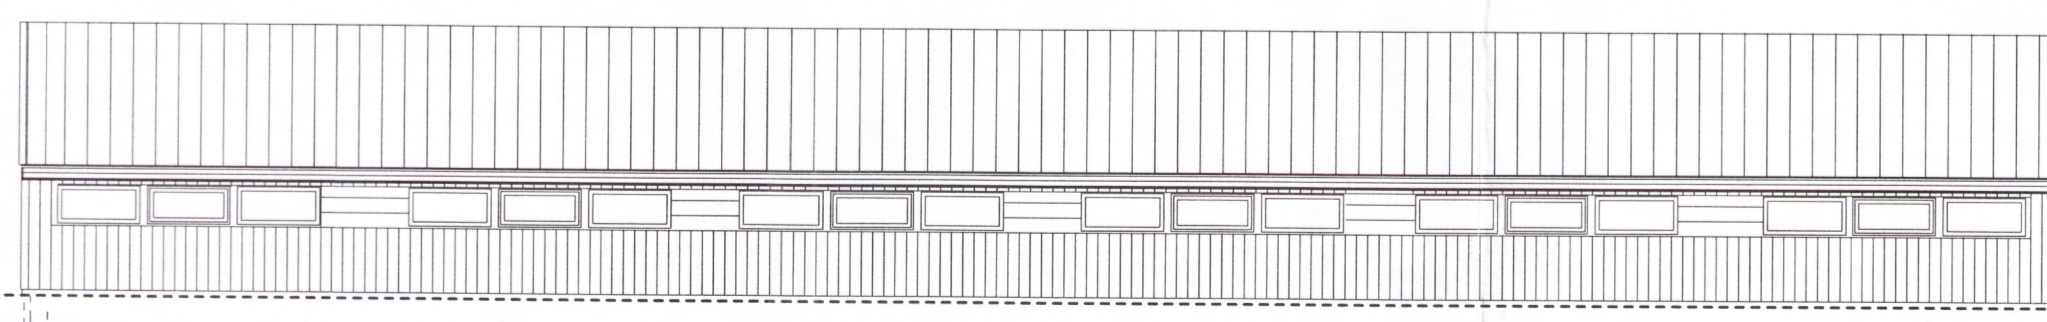

SALERNI

MÓTUNEYTI SÓLHEIMA

SUÐ- VESTURHLIÐ

NORÐAUSTURHLIÐ -
 að Sólheimahúsi

| ÚTGÁFA | TEIKNAD | SAMÞYKKT | DAGS |
|--|---------|----------|-------------|
| BREYTINGAR | | | |
| A. Ýmsar lagfæringar | ÁF | | 14.10. 2015 |
| B. Ýmsar lagfæringar | ÁF | | 14.01. 2016 |
| C. Ýmsar lagfæringar | ÁF | | 20.06. 2016 |
| D. Eldra húsi breytt | ÁF | | 20.06. 2016 |
| E. Ýmsar lagfæringar | ÁF | | 10.10. 2016 |
| F. Breytt útlit með mótuneyti Sólheima | ÁF | | 25.05. 2018 |