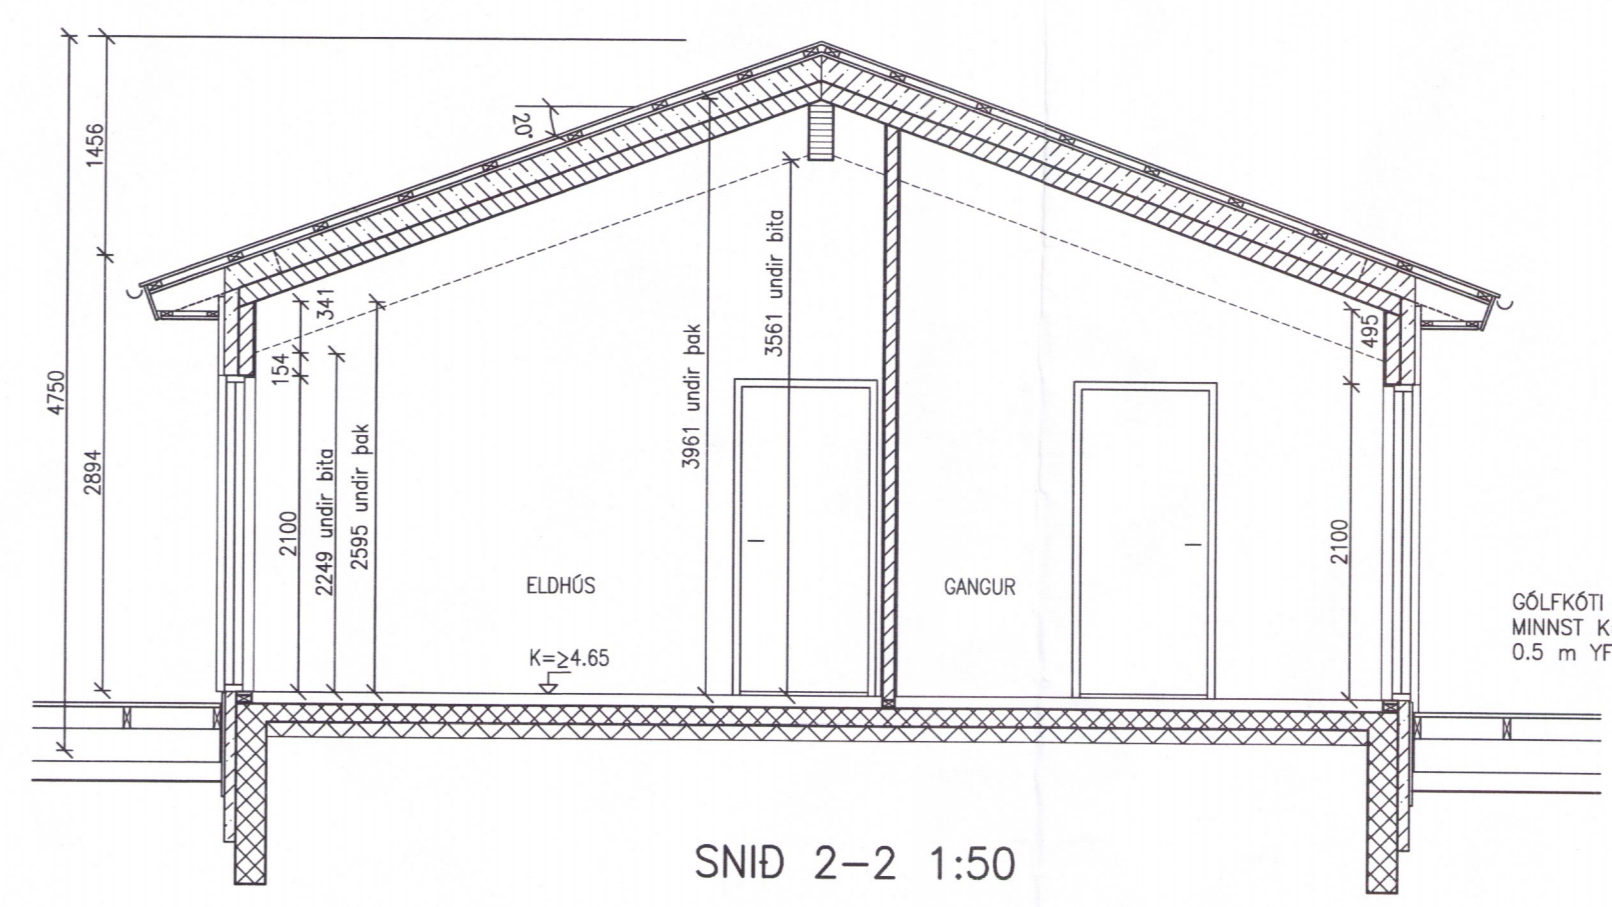

GRUNNMYND 1:50

SNID 1-1 1:50

SNID 2-2 1:50

NR.	DAGS.	BREYTING	NR.	DAGS.	BREYTING

SKÝRINGAR
 ÖLL MÁL Á TEIKNINGU Í MILLIMETURM
 EKKI SKAL MÆLA UPP AF TEIKNINGU
 GLUGGAGÖT = GLUGGAMÁL + 20 mm
 HURDARGÖT = HURDARMÁL + 20 mm