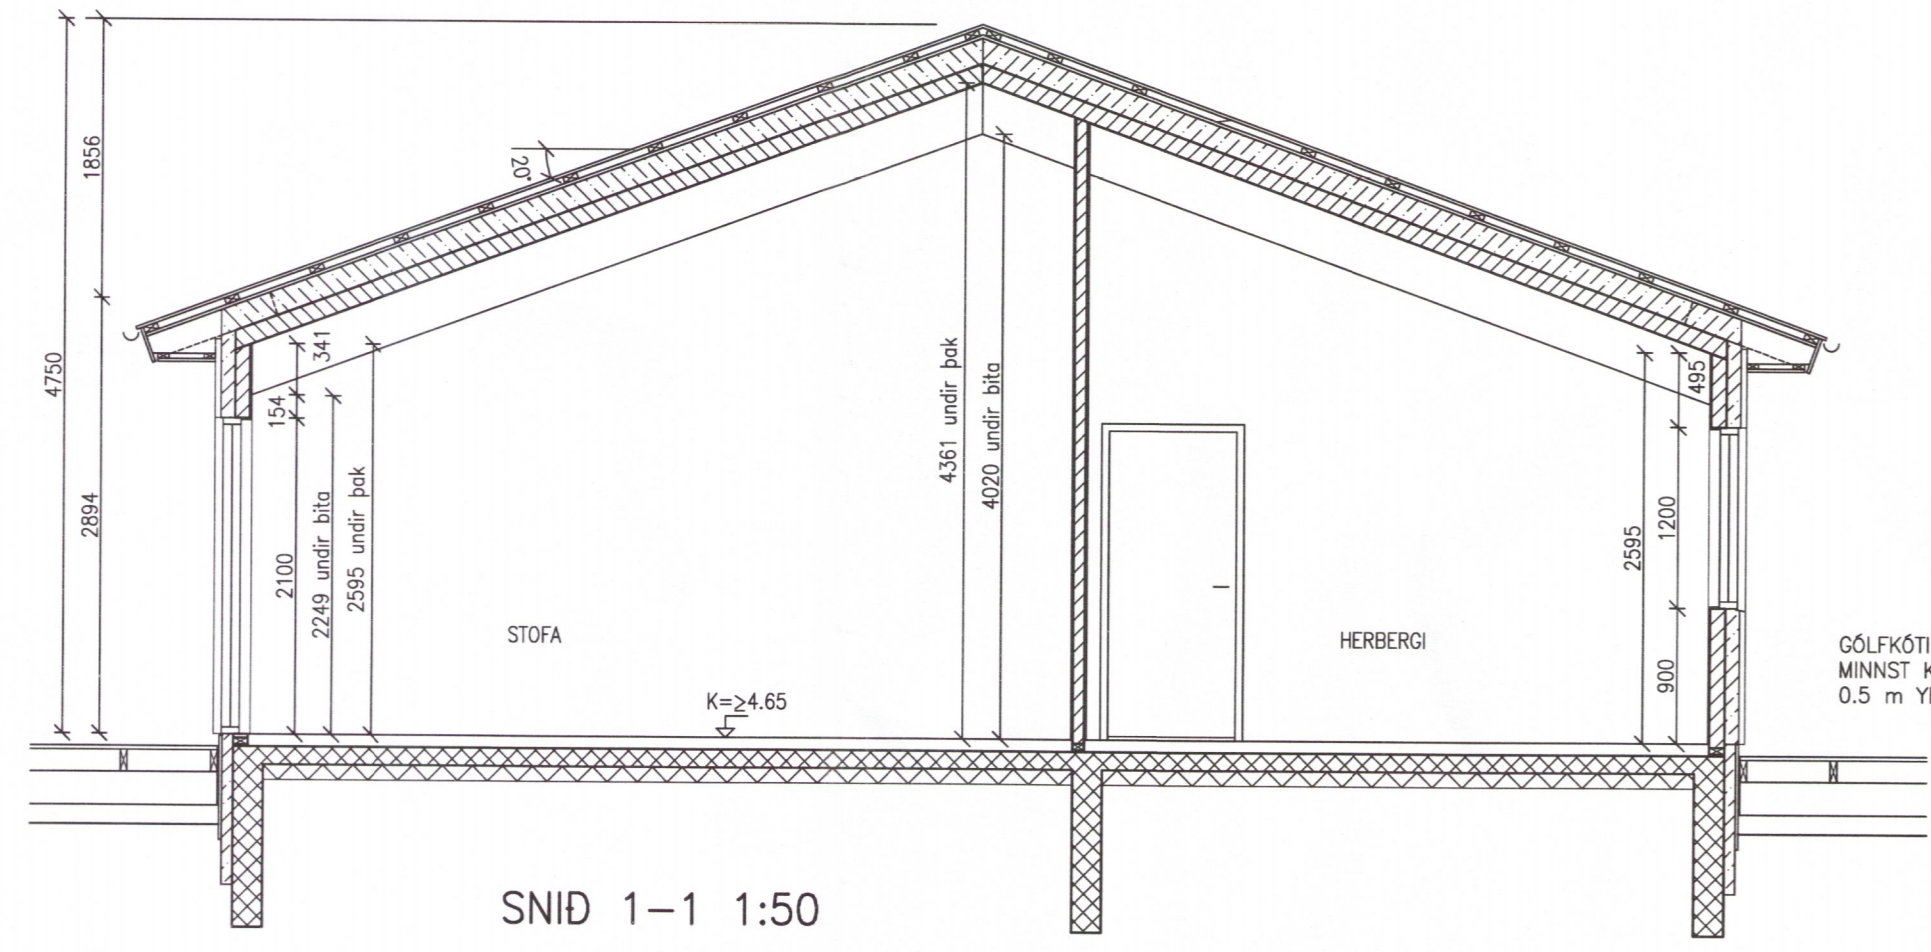

GRUNNMYND 1:50

SNID 1-1 1:50

SNID 2-2 1:50

NR.	DAGS.	BREYTING	NR.	DAGS.	BREYTING

SKÝRINGAR
 ÖLL MÁL Á TEIKNINGU Í MILLIMETURM
 EKKI SKAL MÆLA UPP AF TEIKNINGU
 GLUGGAGÖT = GLUGGAMÁL + 20 mm
 HURDARGÖT = HURDARMÁL + 20 mm