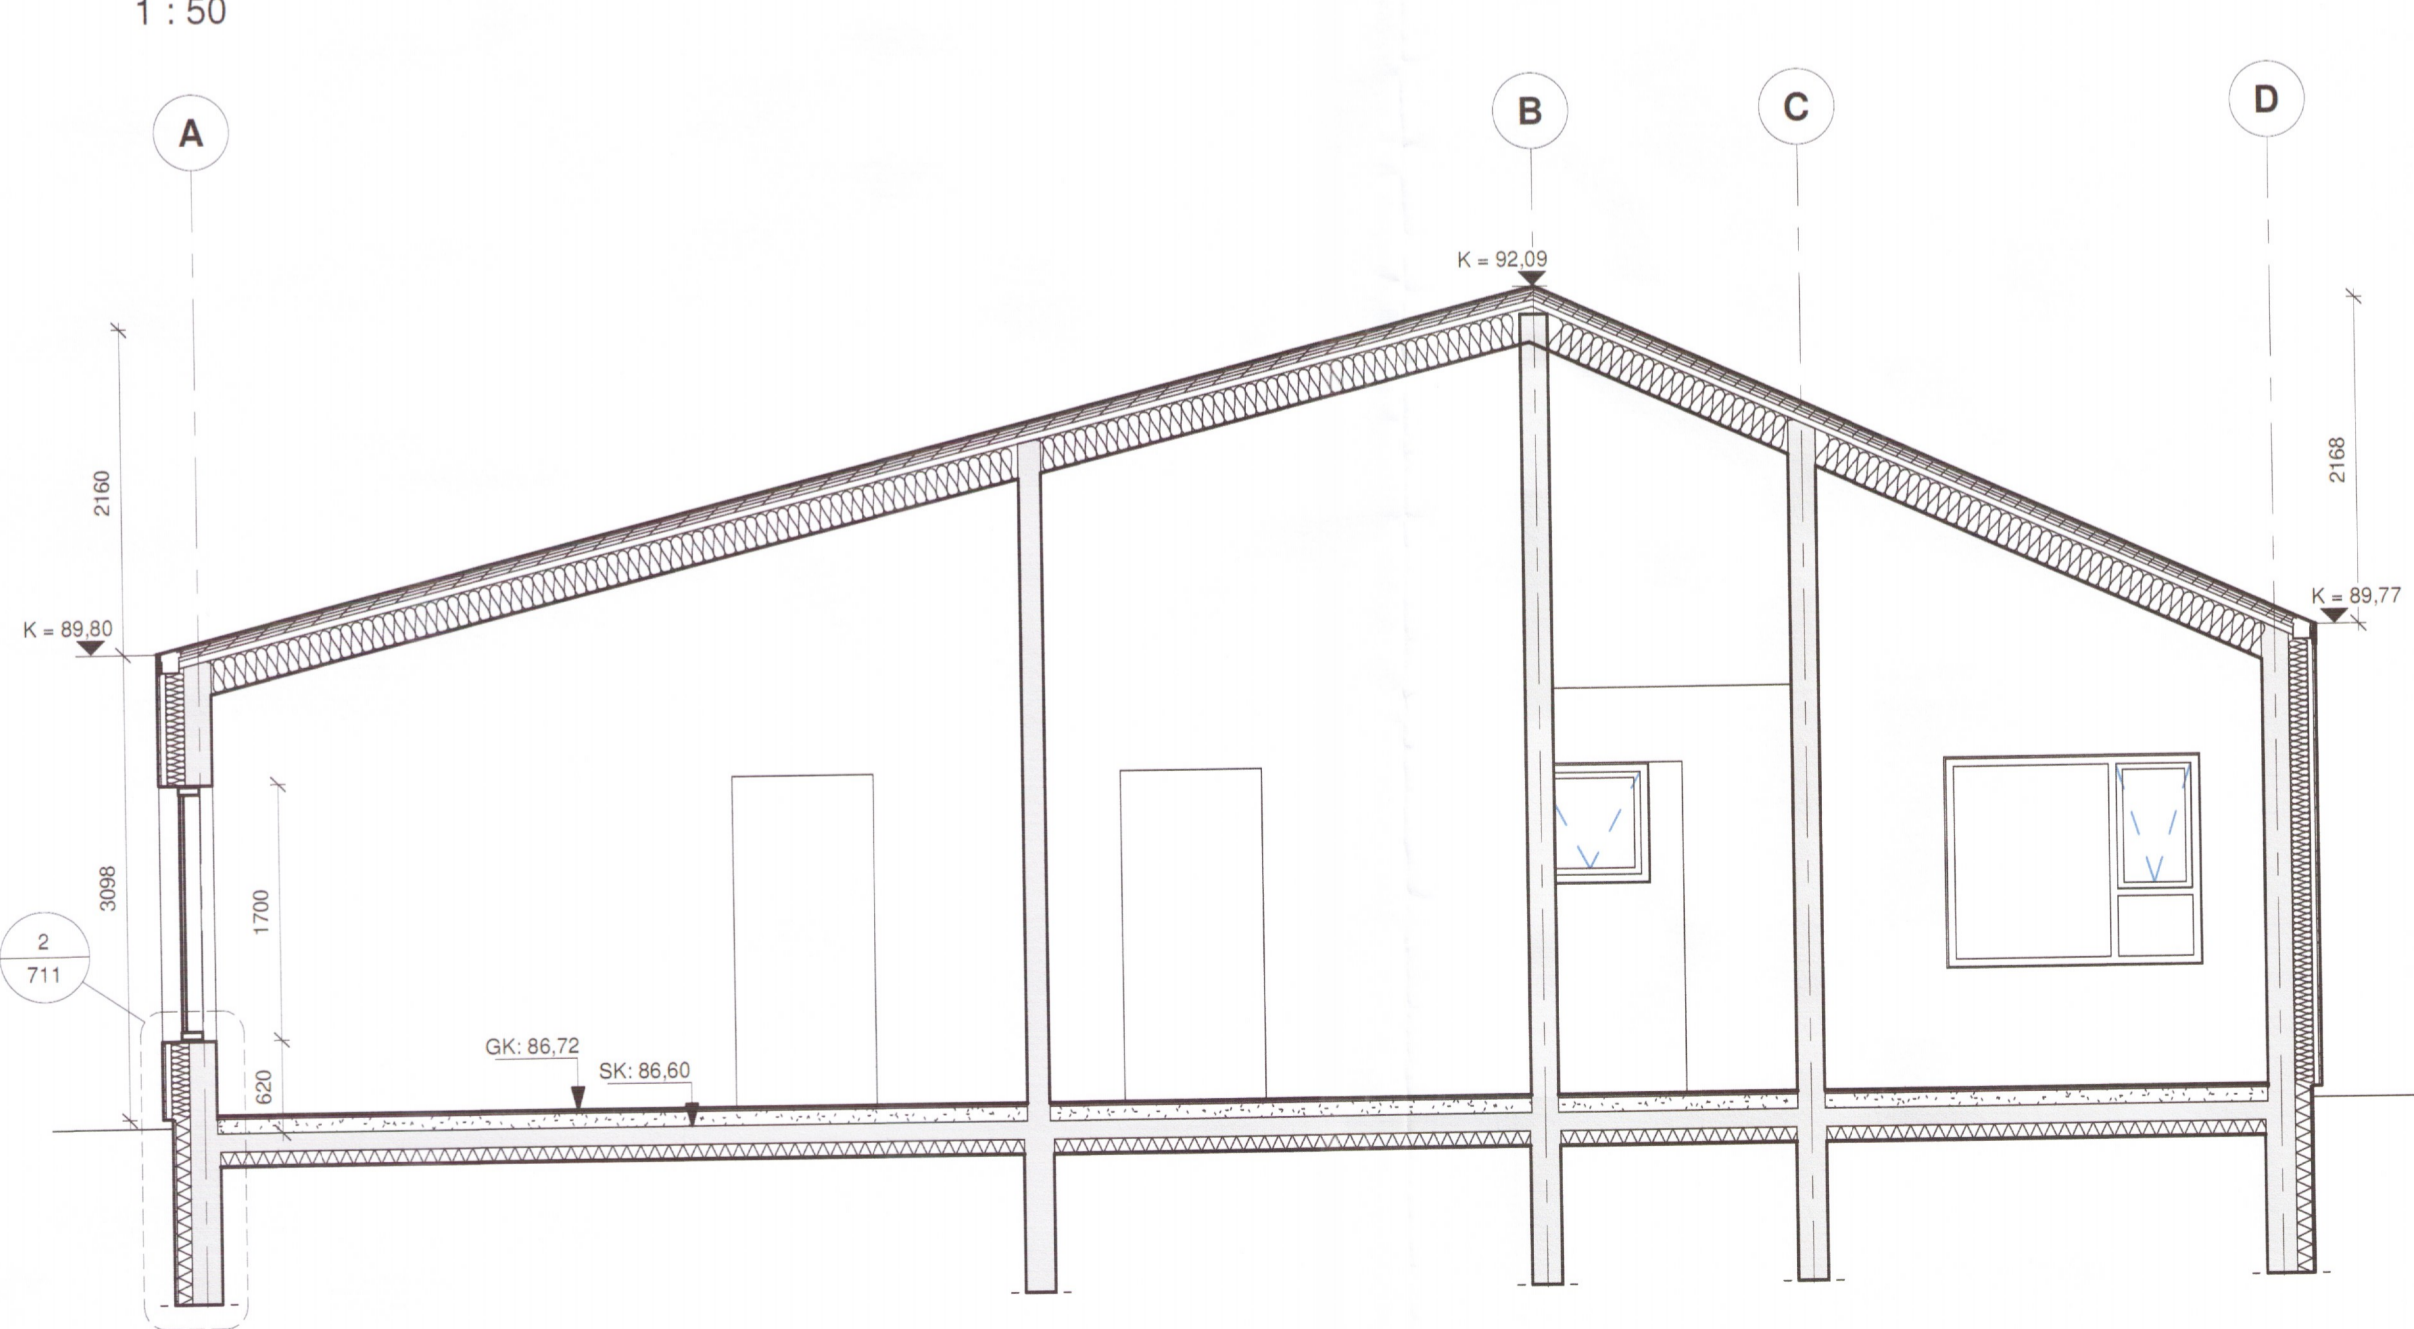

Skurðmynd D - 1/2
 1 : 50

Skurðmynd D - 2/2
 1 : 50

Skurðmynd E
 1 : 50

Skurðmynd F
 1 : 50

Útg.	Dags.	Skýring	Br. af:
Verkhelti:			
Leikskólinn Álfaborg			
Heimilisfang: Reykholt			
Verkefni: Leikskóli			
Landnúmer:	167198	Staðgreinir:	8721-1-8500010
Frágangur Utanhúss			
Skurðmynd D, E, F			
5928.18			
Hannað af:	SS, HB	Matshluti:	0101
Talnað af:	HB, KSK	Mælikvarði:	1 : 50
Yfirfarið af:	IC	Dagsetning:	27.06.2018
Samþykkt:	Indro Indriði Candi	kt:	170364-7599
VA Arkitektar		Borgartún 6 - 105 Reykjavík sími: 5306990 kt. 450400-3510 vaarkitekta@vaarkitekta.is www.vaarkitekta.is	
1627	704	Númer	Útgáfa
HÖNUNUR ASKLUR SÉR ALLAN RETT A TEKNINGU - FJÓLFOLDUR ER HAD SKRIFAÐU SAMBYKKT			