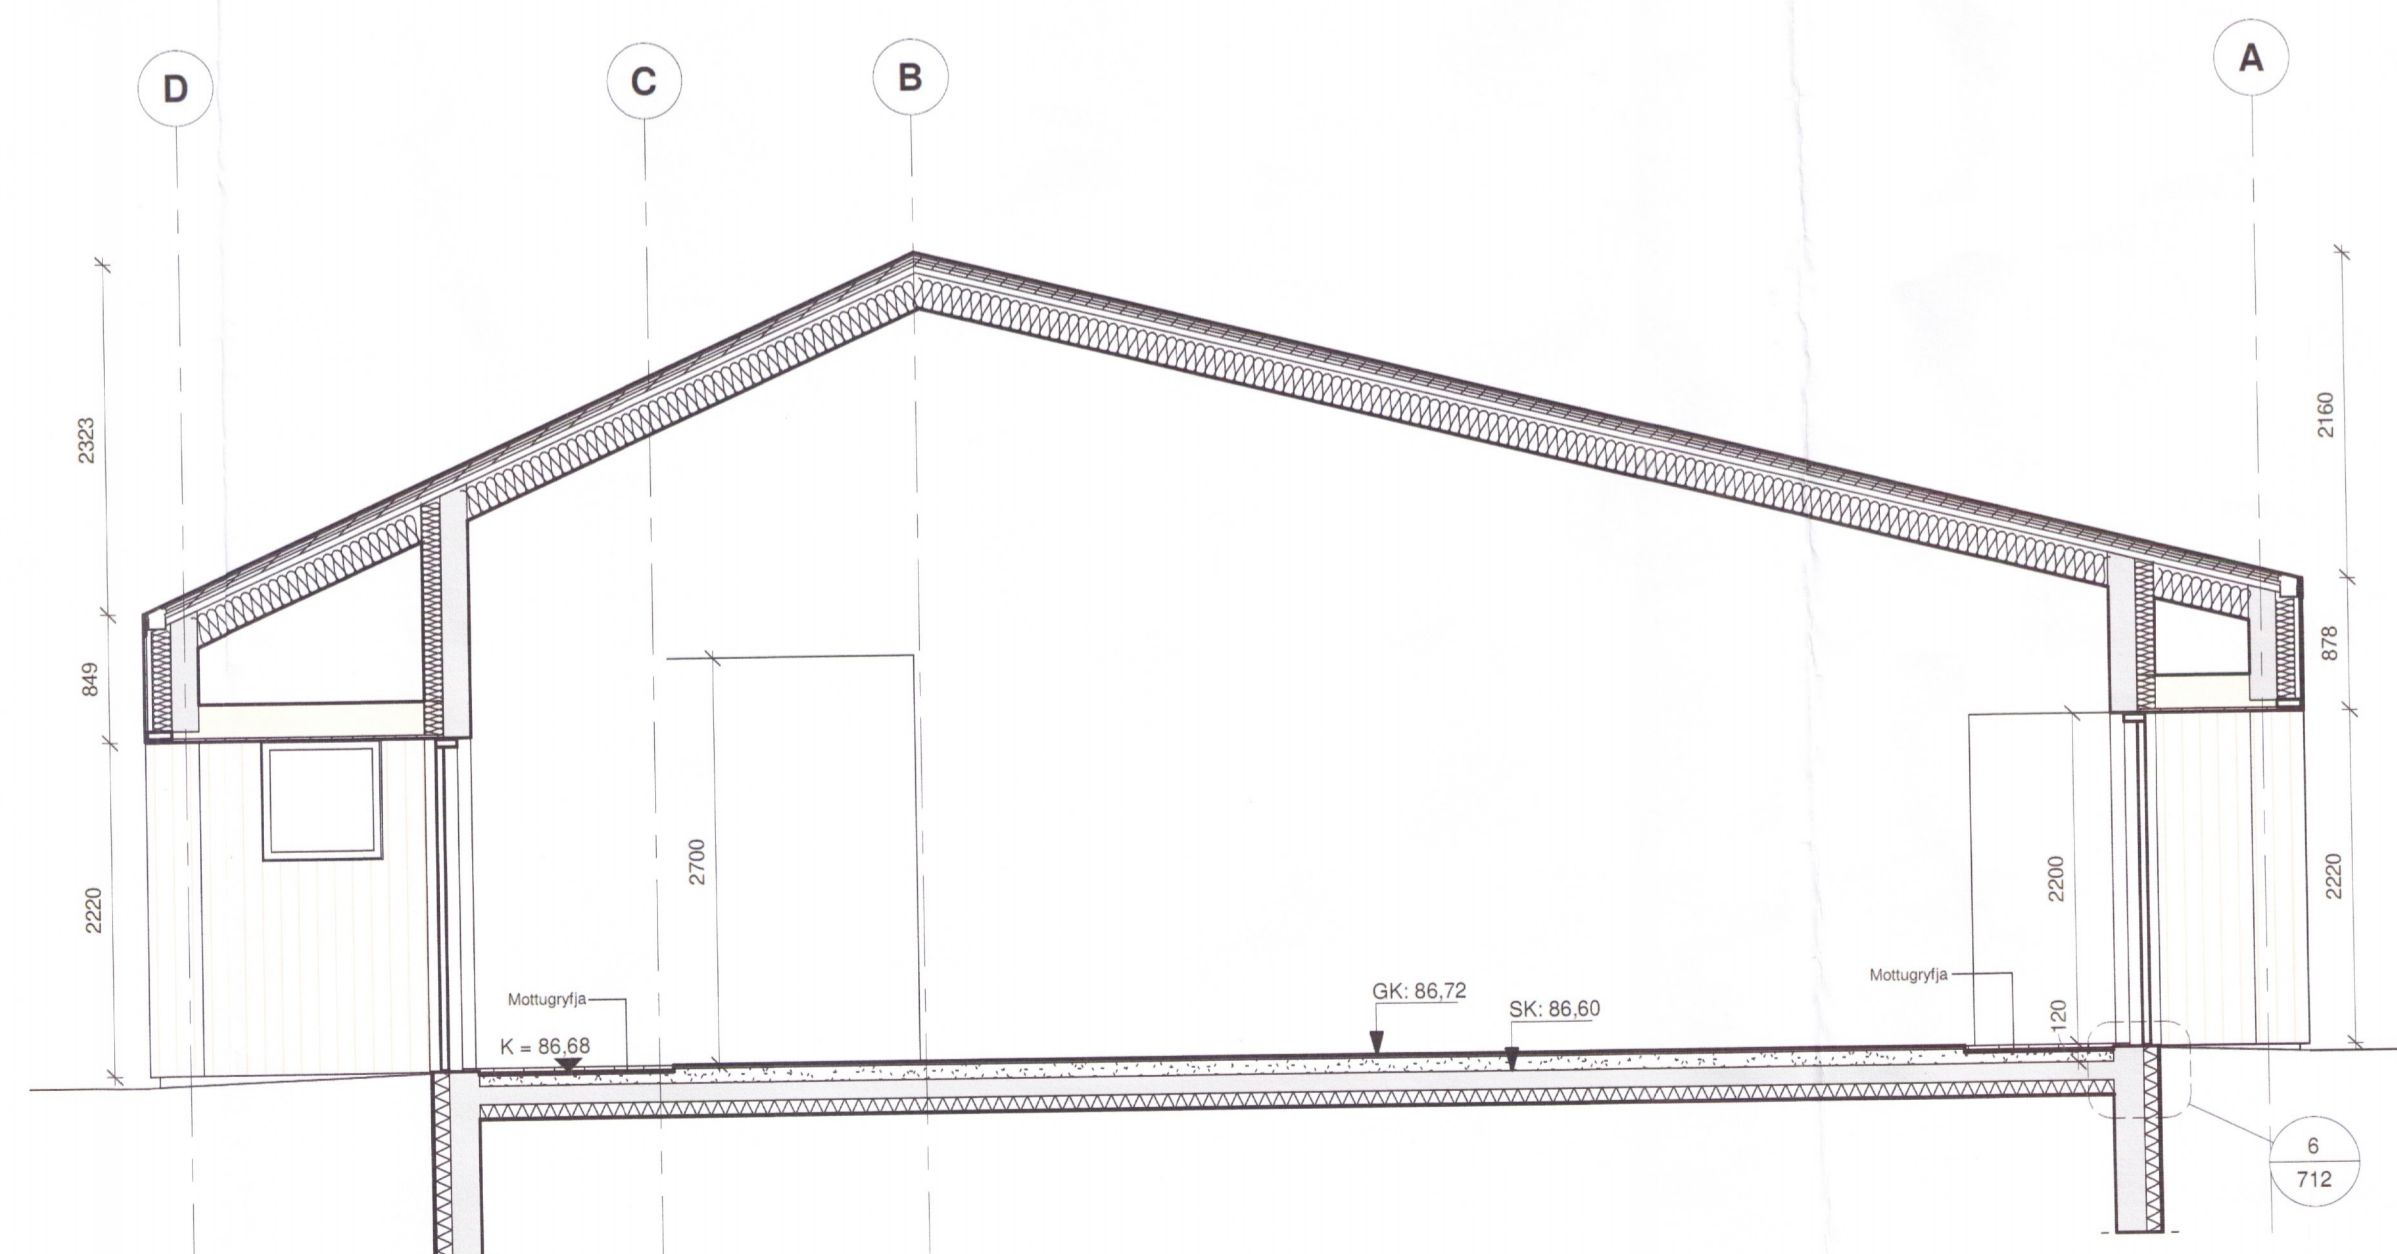

Skurðmynd D - 1/2
 1 : 50

Skurðmynd D - 2/2
 1 : 50

Skurðmynd E
 1 : 50

Skurðmynd F
 1 : 50

Útg.	Dags.	Skýring	Br. af:
Verkhelti:			
Leikskólinn Álfaborg			
Heimilisfang: Reykholt			
Verkefni: Leikskóli			
Landnúmer:	167198	Staðgreinir:	8721-1-8500010
Frágangur Utanhúss			
Skurðmynd D, E, F			
5928.18			
Hannað af:	SS, HB	Matshluti:	0101
Talnað af:	HB, KSK	Mælikvarði:	1 : 50
Yfirfarið af:	IC	Dagsetning:	27.06.2018
Samþykkt:	Indro Indriði Candi	kt:	170364-7599
VA Arkitektar		Borgartún 6 - 105 Reykjavík sími: 5306990 kt. 450400-3510 vaarkitekta@vaarkitekta.is www.vaarkitekta.is	
1627	704	Númer	Útgáfa
HÖNUNUR ASKLUR SÉR ALLAN RETT A TEKNINGU - FJÓLFOLDUR ER HAD SKRIFAÐU SAMBYKKT			