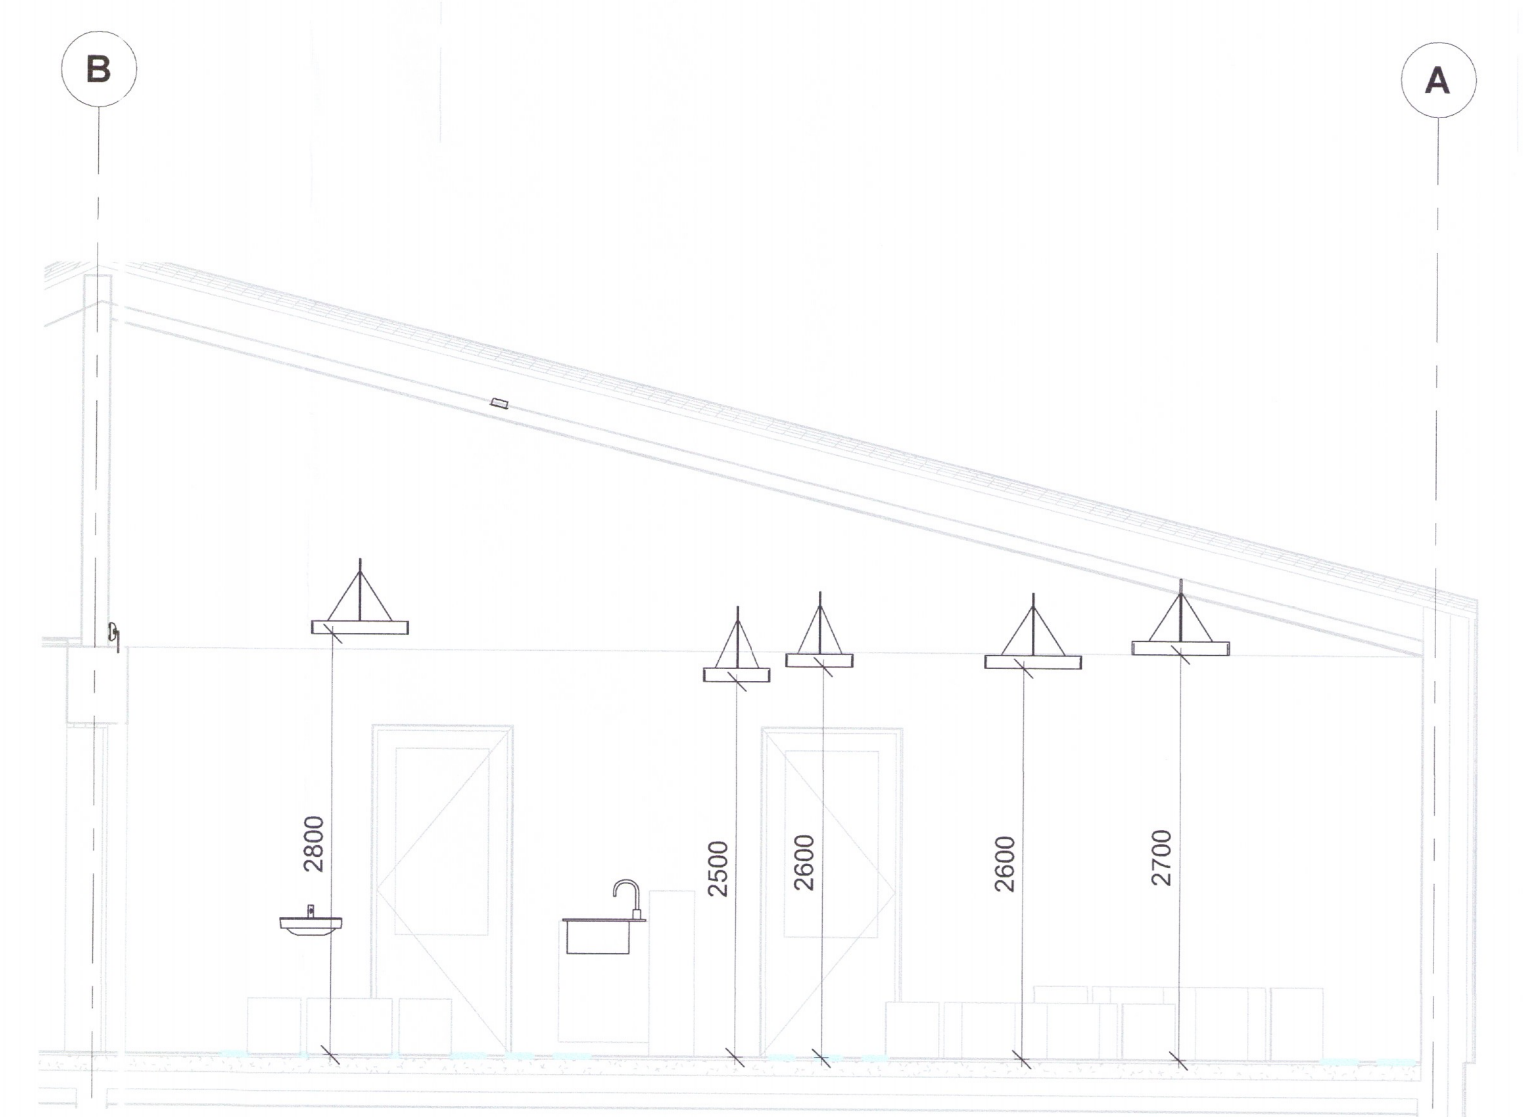

E30 Grunnmynd 1/2 1 : 50

Snið E8 1 : 50

UNDIRRITUN HÖNNUNARSTJÓRA

*David Sig*

**VERKÍS**

www.verkis.is - sími: +354 422 8000

SAMÞYKKT: Bragi Þór Sigurdósson KT:3009492829  
*Þorgeir Þor*

6049-13

A 2018-05-28 VERKTEIKNING EMEEME BÞS BÞS

ÚTG DAGS SKÝRINGAR TEIKNING HANN RÝNT SAMÞ

REYKHOLT, BLÁSKÓGABYGGÐ  
 LEIKSKÓLINN ÁLFABORG  
 Rafkerfi  
 Lampaplan

VERKIFANG 18007 TEIKNING E30.102 A