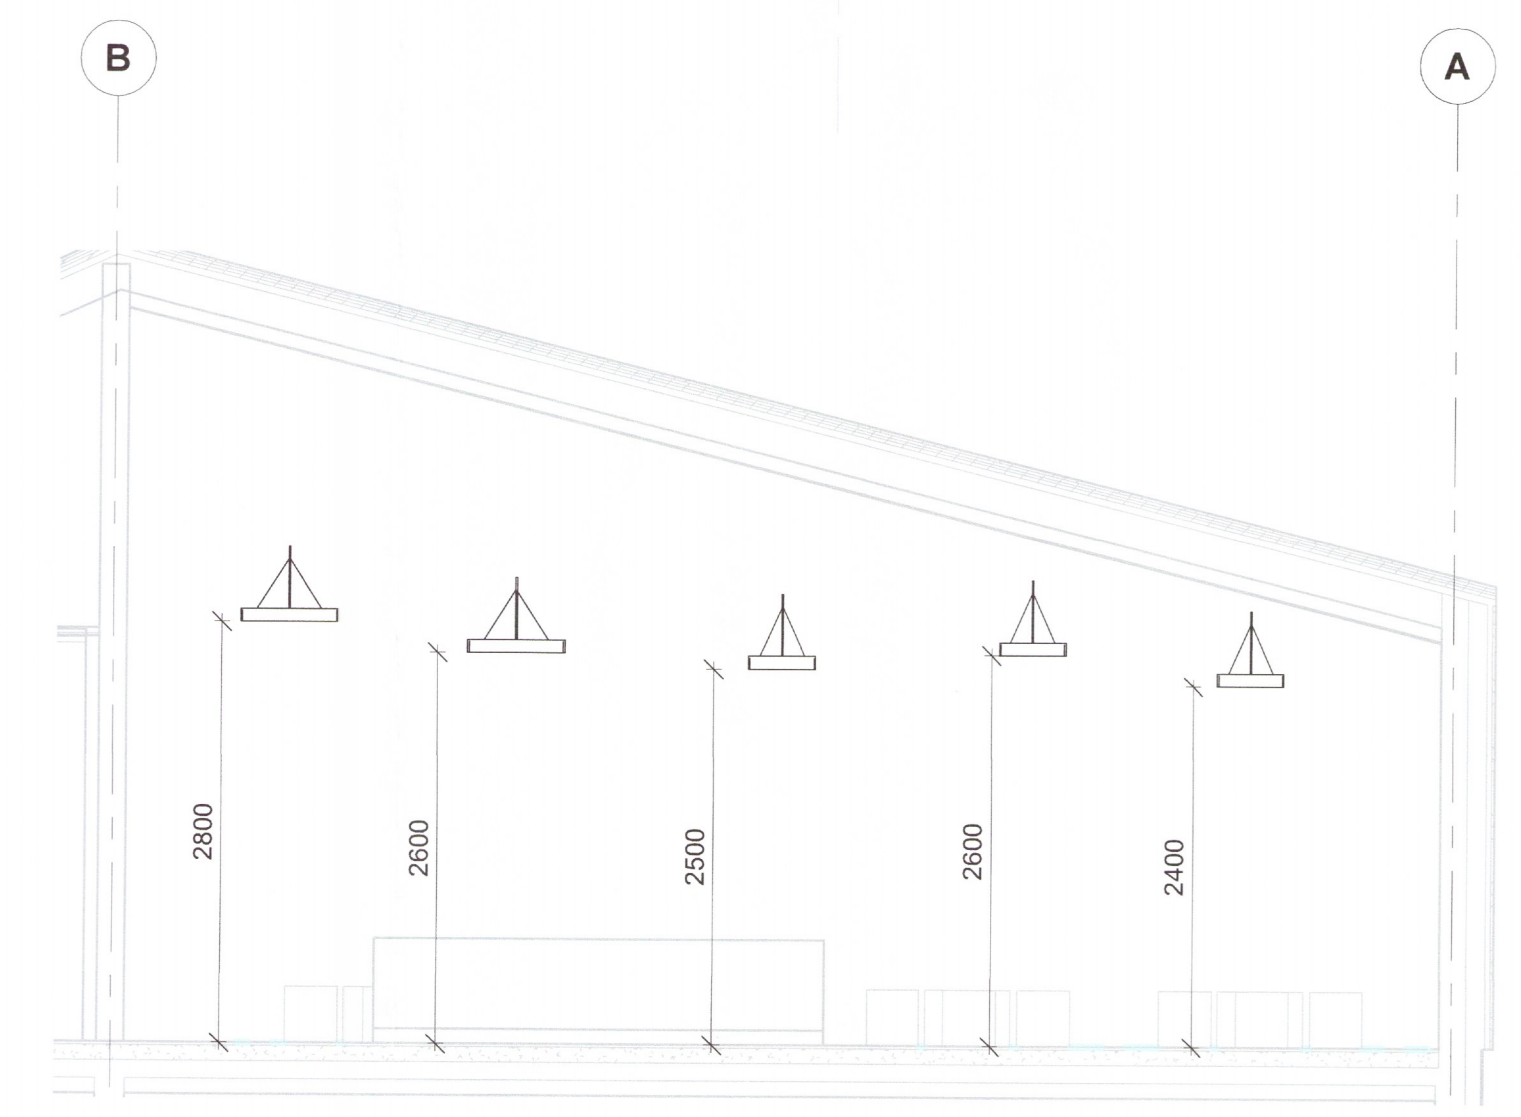

E30 Grunnmynd 1/2 1 : 50

Snið E8 1 : 50

UNDIRRITUN HÖNNUNARSTJÓRA

*David Sig*

**VERKÍS**

www.verkis.is - sími: +354 422 8000

SAMÞYKKT: Bragi Þór Sigurdósson KT:3009492829  
*Þorgeir Þor*

6049-13

A 2018-05-28 VERKTEIKNING EMEEME BÞS BÞS

ÚTG DAGS SKÝRINGAR TEIKNING HANN RÝNT SAMÞ

REYKHOLT, BLÁSKÓGABYGGÐ  
 LEIKSKÓLINN ÁLFABORG  
 Rafkerfi  
 Lampaplan

VERKIFANG 18007 TEIKNING E30.102 A