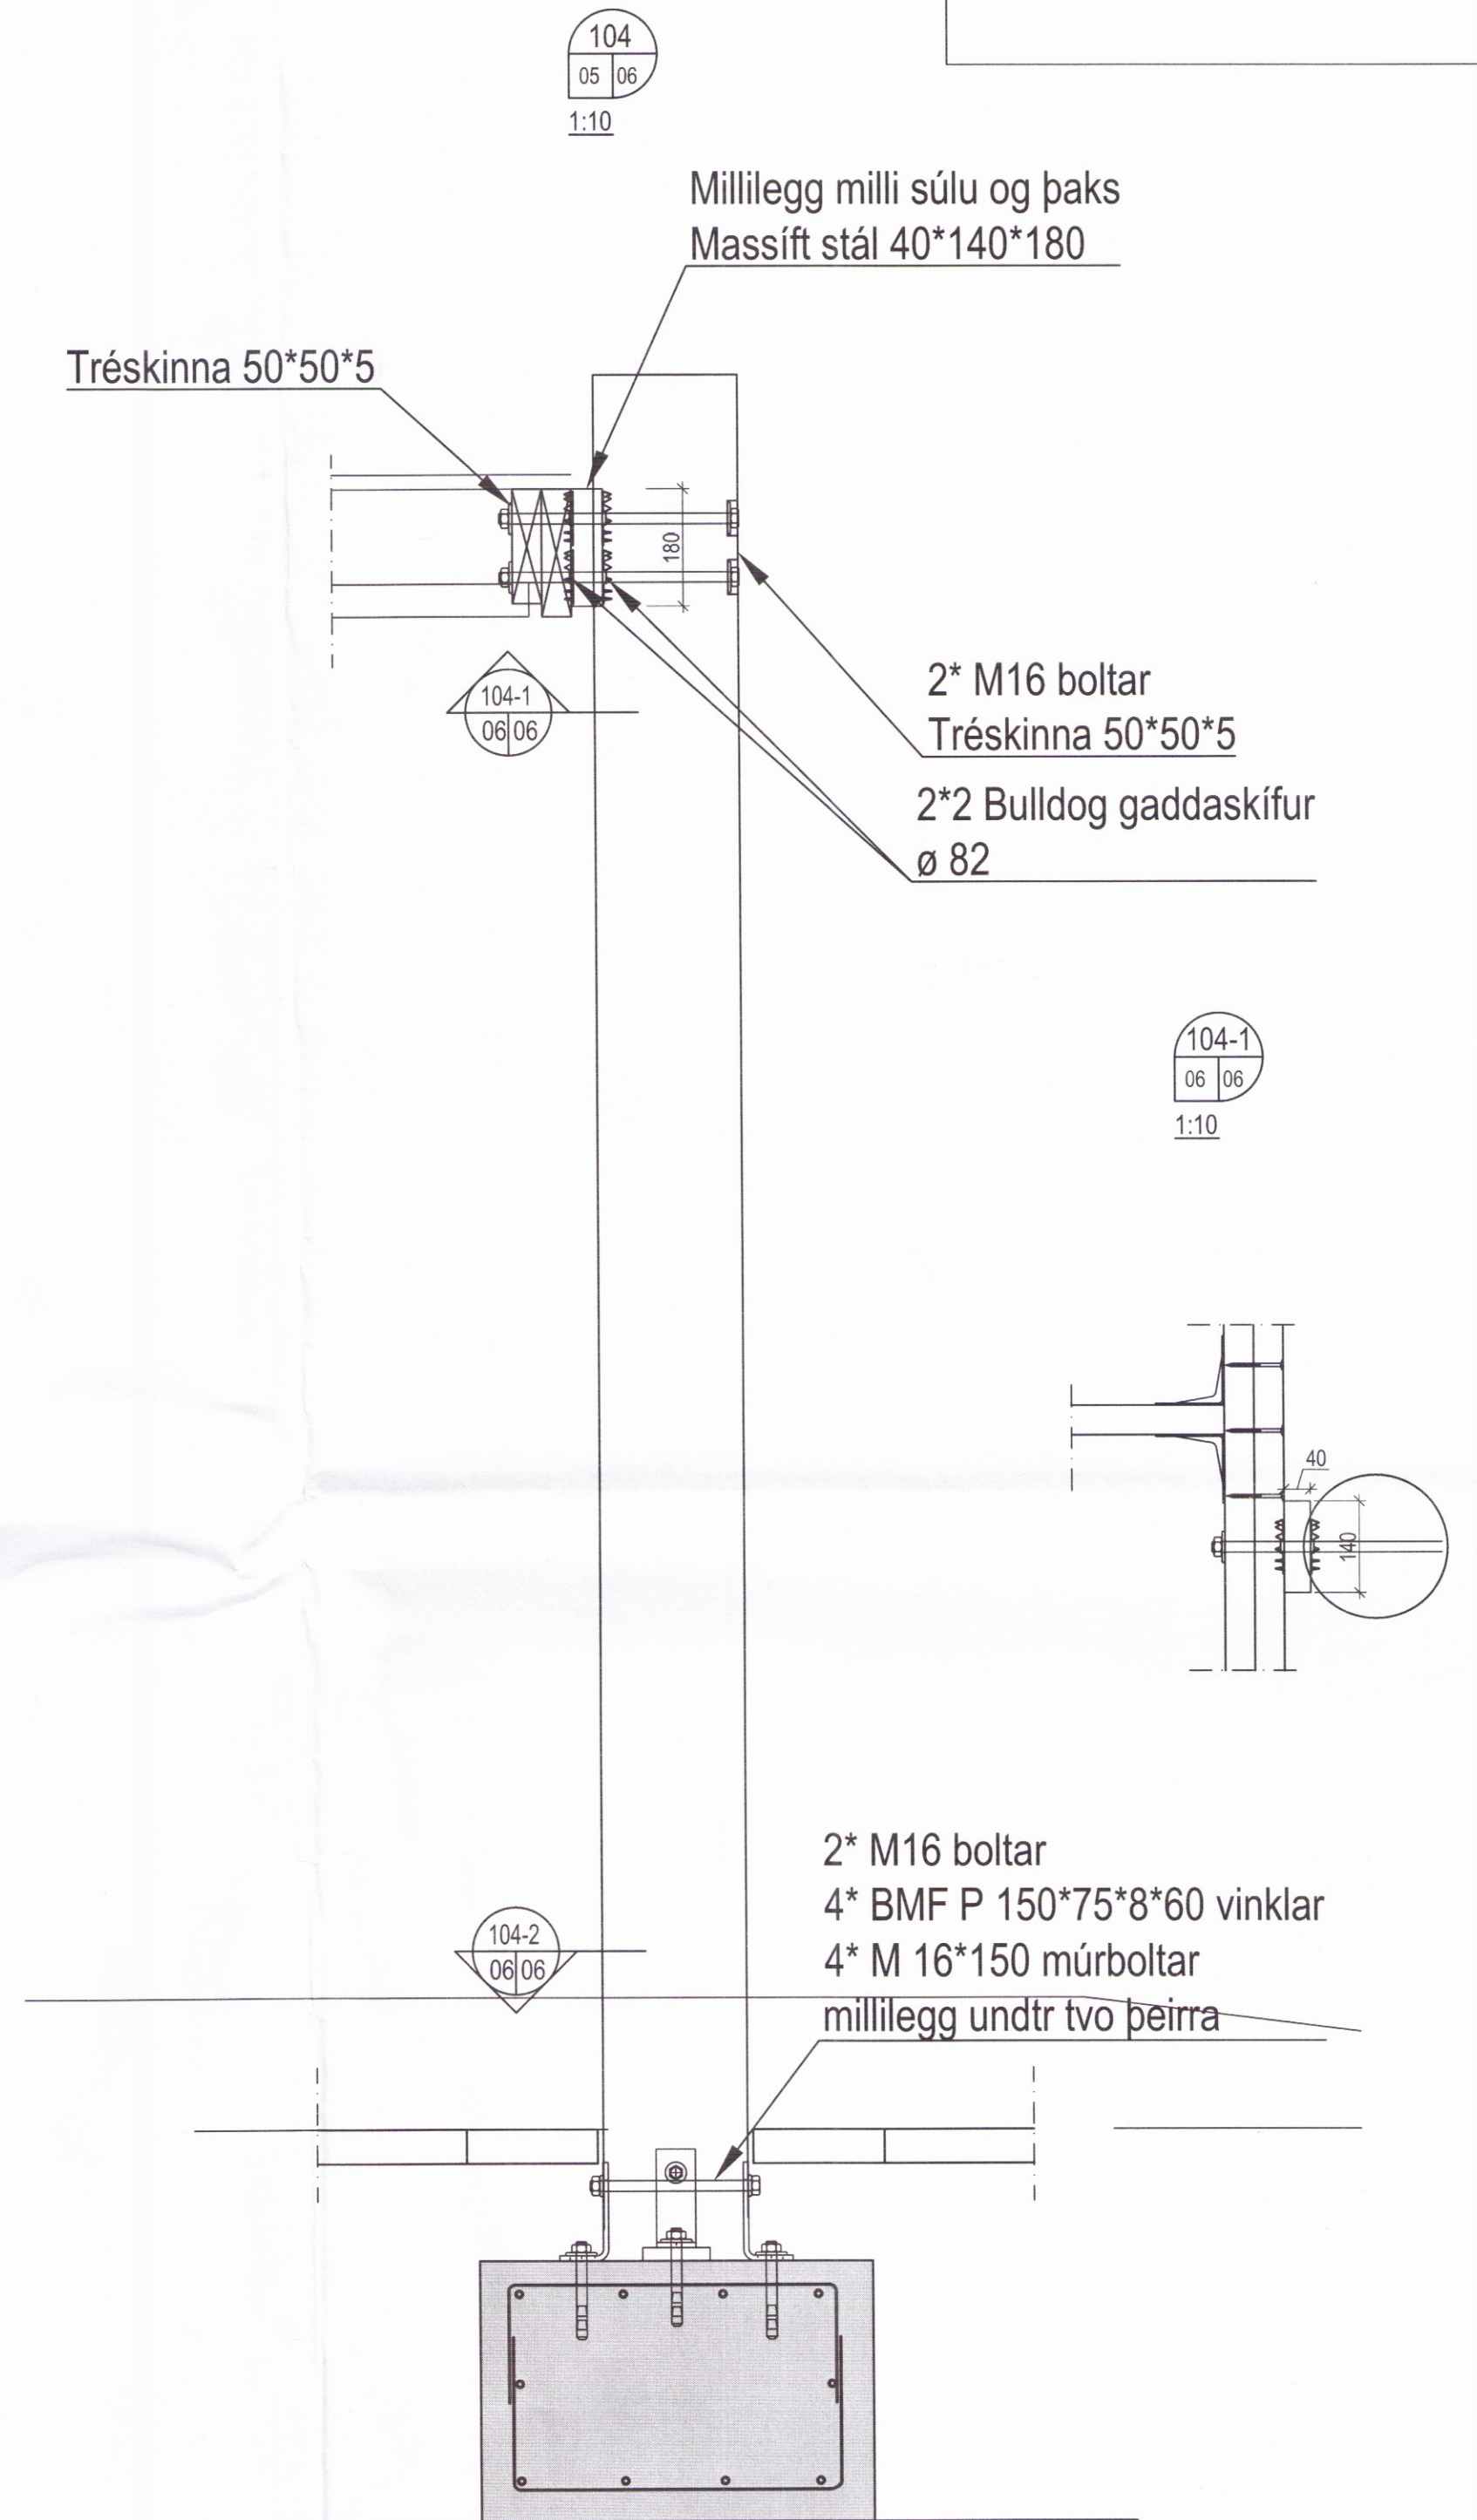

Snið A-A í gestahús 1:10

Festing Súlu/símastaurs 1:10

Sumarhús 222397. Bláskógarbyggð
Burðarvirki
Snið
Sérmyndir

STJÓRNUN	DRÖG	NAFN	SKEMMING	SKEMMING	SKEMMING	SKEMMING	SKEMMING	SKEMMING	SKEMMING
			AB	AB	1:10	V 17-04			
			burður	burður	27.06.2018	B-06-1			
			Agúst Birgisson	160557-4199					