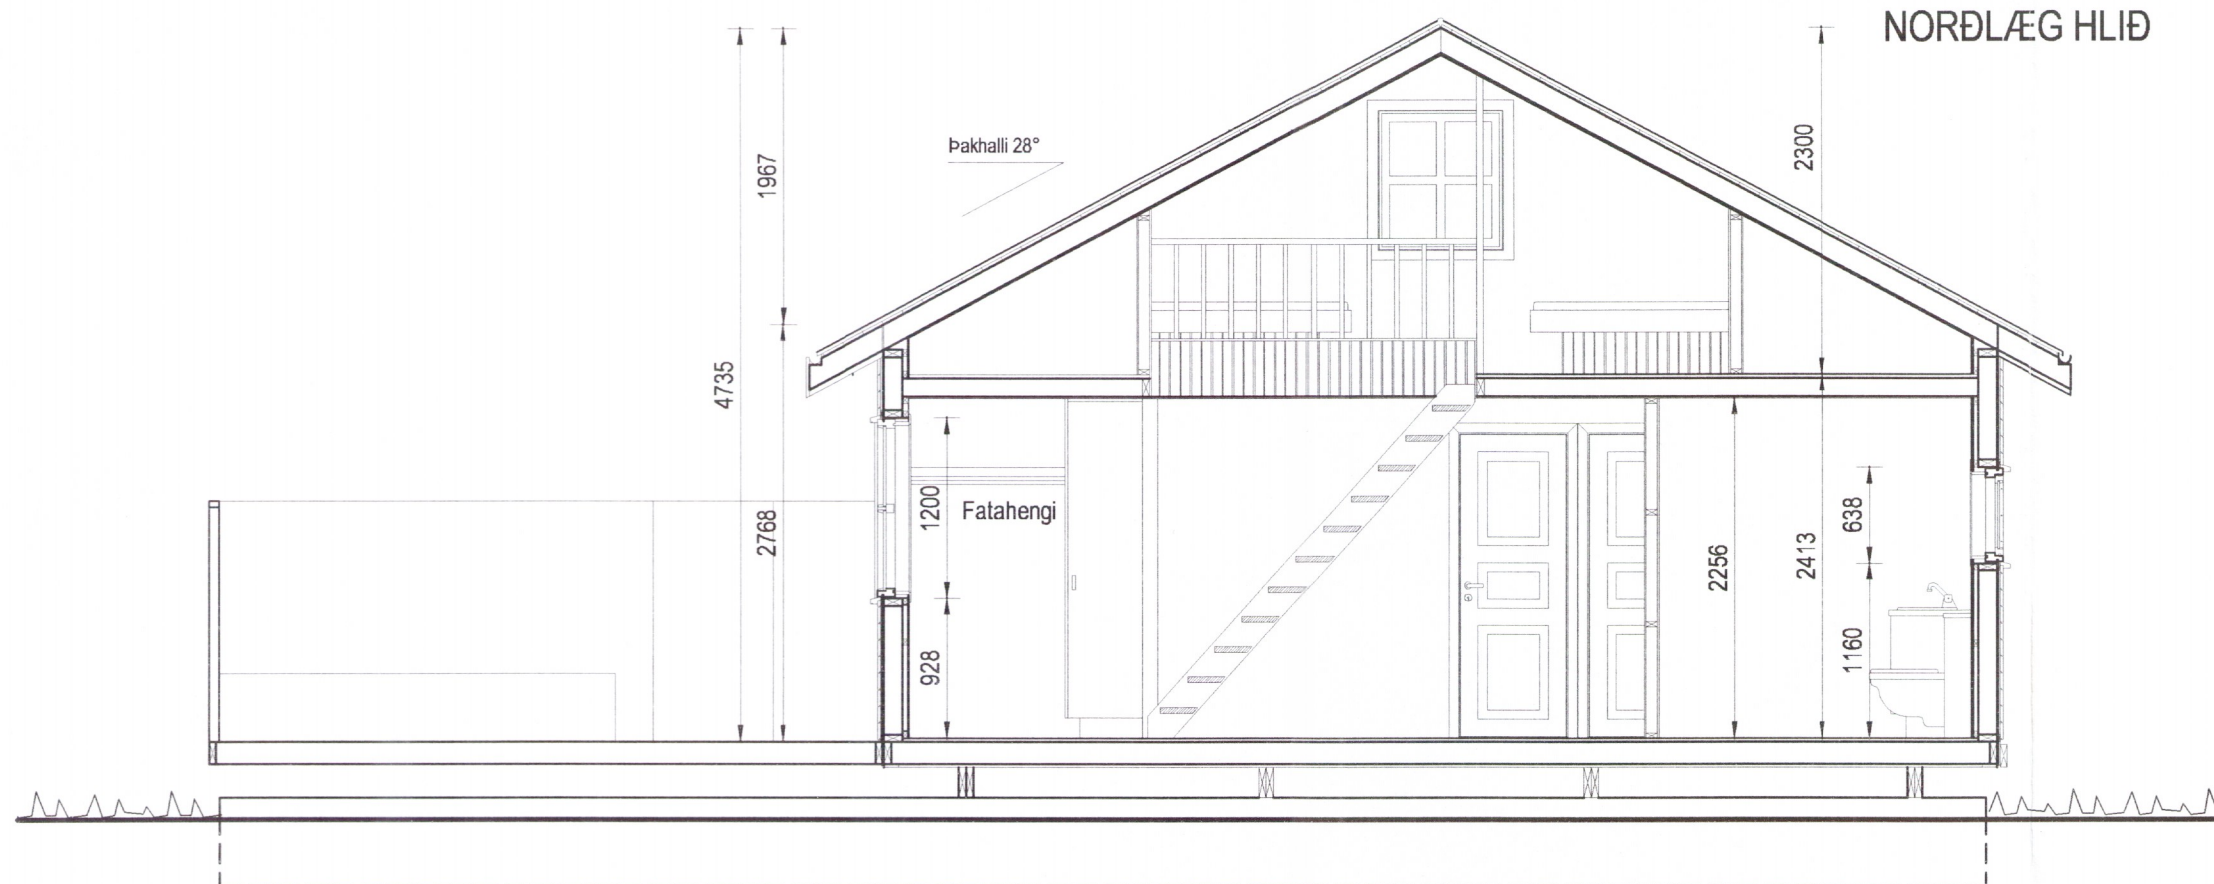

GRUNNMYND svefnlofts  
MKV. 1:50

SUÐLÆG HLIÐ

NORÐLÆG HLIÐ

SNIÐ B-B

Samþykkt  
19 JULÍ 2005  
*Hönnuð*  
Byggingarfulltrúi uppsveita Amessýslu

Br. nr.	Dags.	Af.	Breyting
(A)			
(B)			
(C)			
(D)			

**TEIKNISTOFAN  
TORGÍÐ**  
RÁÐGJÖF - HÖNNUN - EFTIRLIT