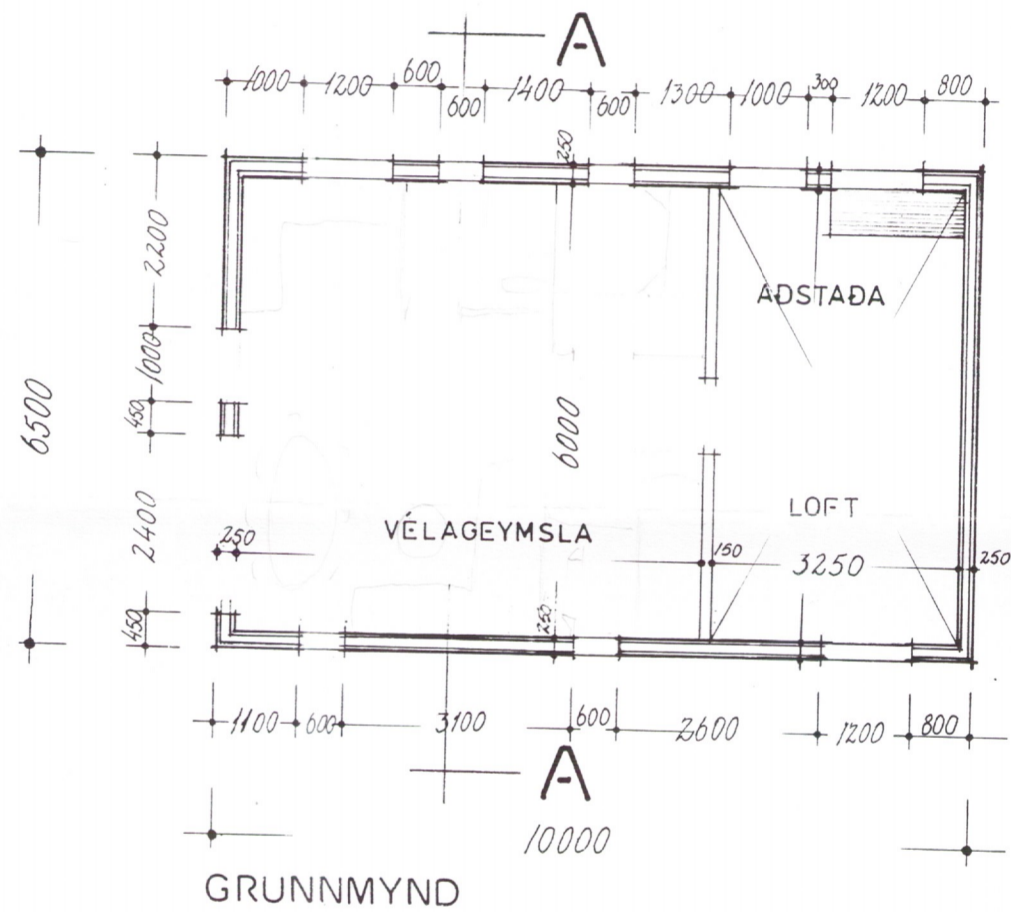

SUÐUR

GRUNNMYND