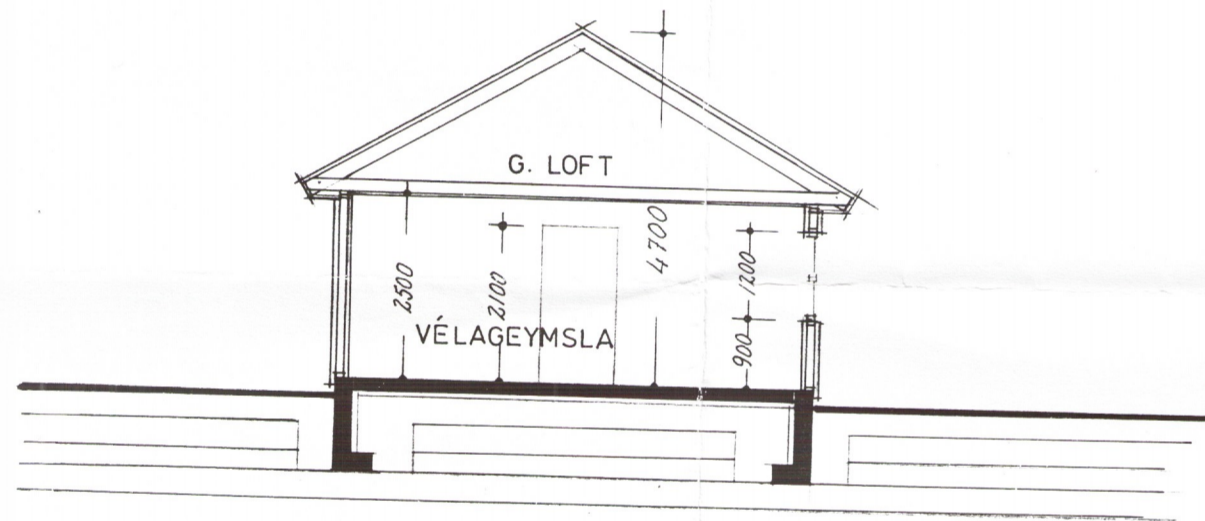

VESTUR

SNEIÐING A - A