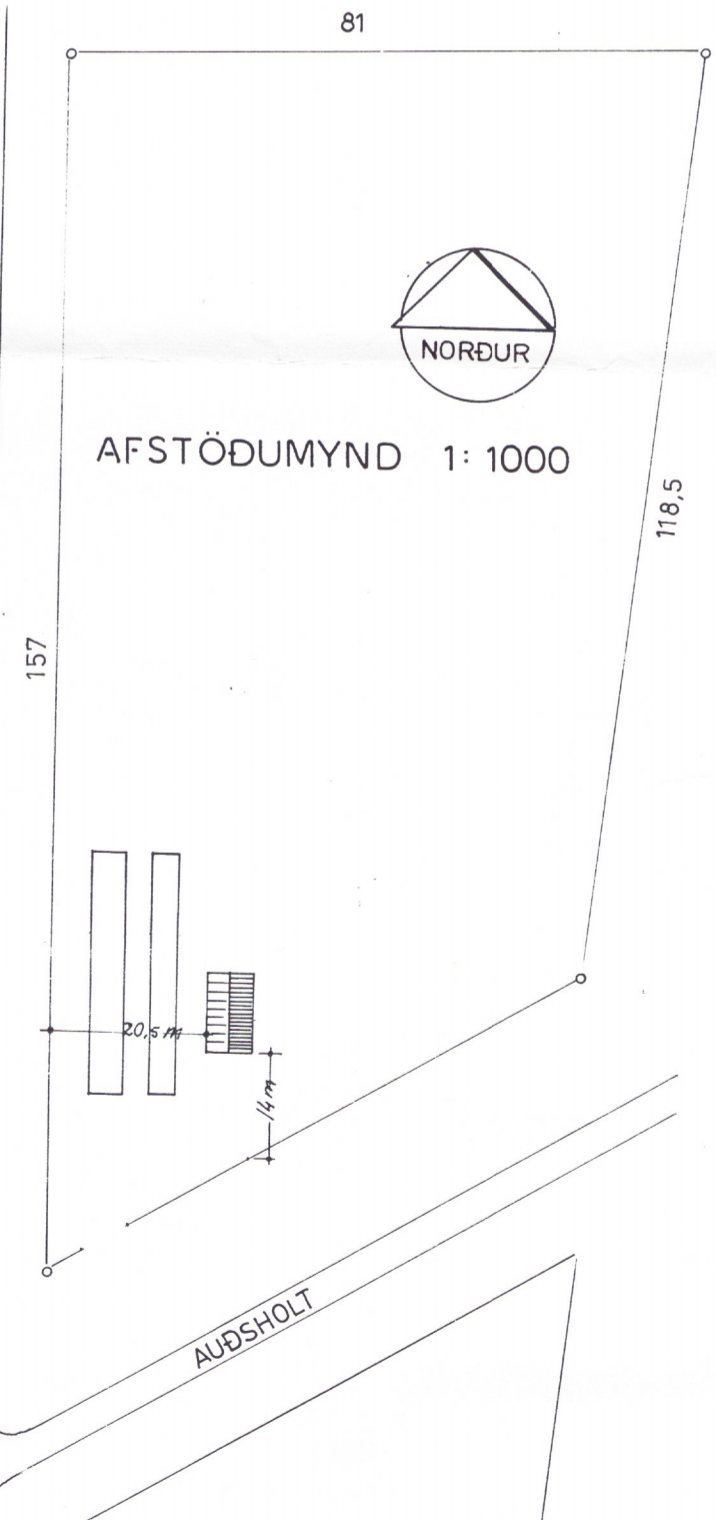

SKÝRINGAR:

HEFÐBUNDID TIMBURHÚS

KLÆÐNING BANDSÖGUD, STANDANDI

ÞAK LITAD STÁL

GLUGGAR HURÐIR PINE

6410-0190.

ESPIGERÐI LAUGARÁSI

ÚTLIT, GRUNNMYND, SNID OG AFSTADA

MKV 1:1000 1:100

DAGS. 93 06 13

teiknistofa VGG skildinganesi 5.

6414-18

VGG

sími 233 25

Valdimar A. Guðnason