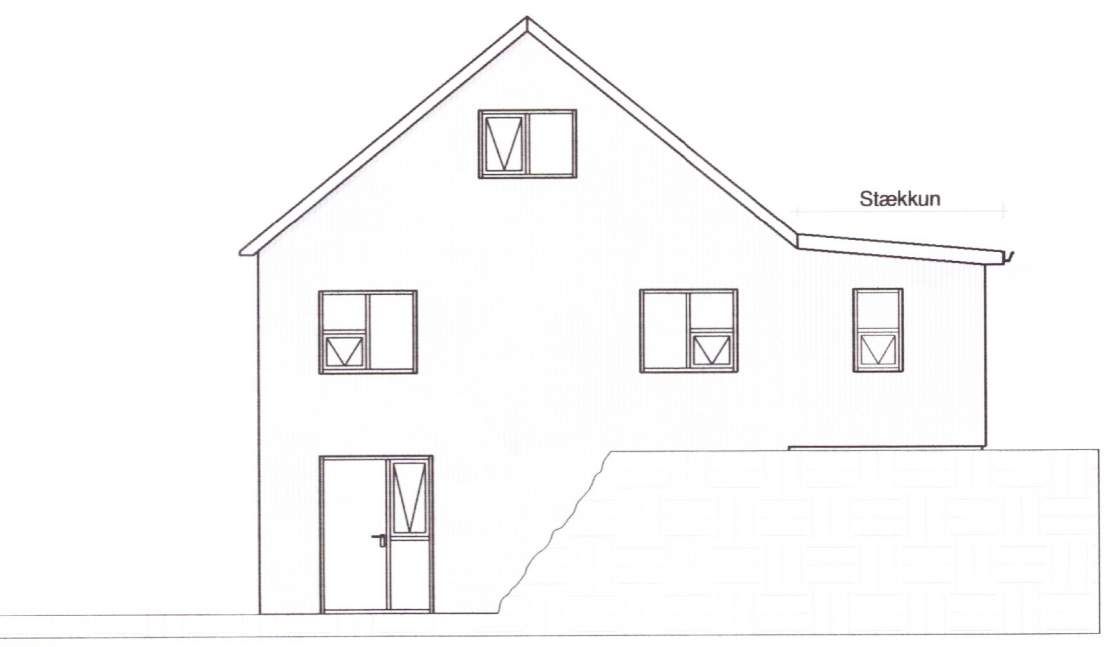

Snið A-A
1 : 100

Norður
1 : 100

Suður
1 : 100

Austur
1 : 100

Vestur
1 : 100

Skýringar.

- K- Kvóti
- GN- Gólfniðurfall
- LR- Loftræsting
- ☐- Reykskynjari
- REI - Ei brunamótstaða veggja
- 01- Matshluti

Pro-Ark Teiknistofa
 Myrkholt Bláskógabyggð
 4-18-024