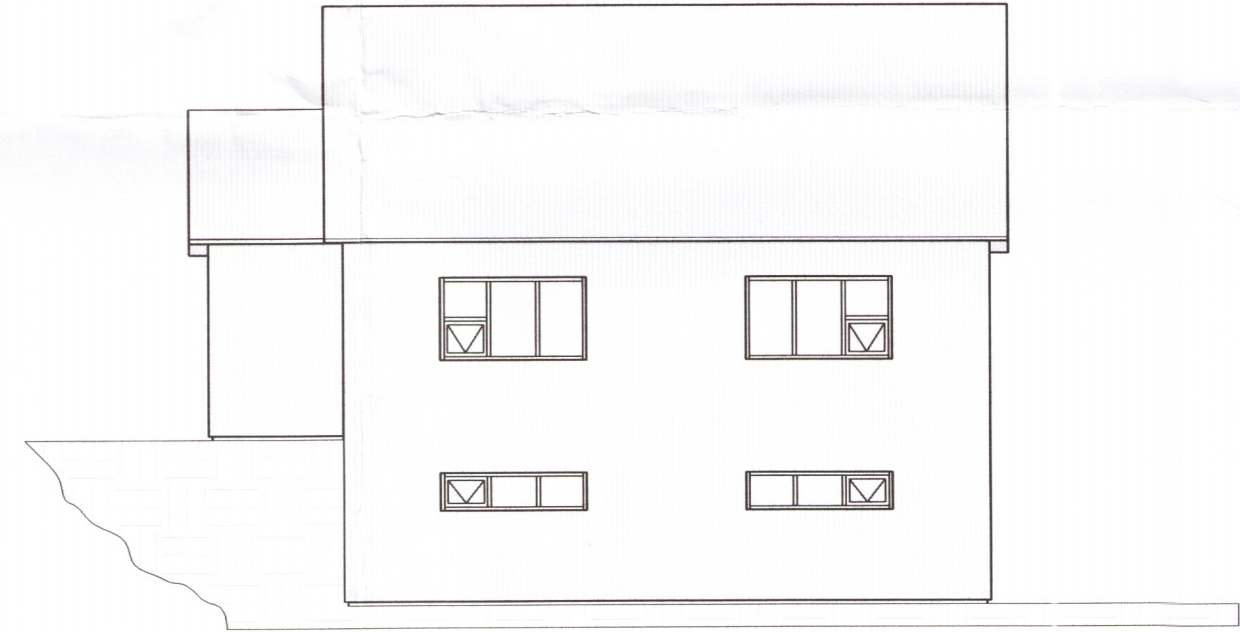

Snið A-A
1 : 100

Norður
1 : 100

Suður
1 : 100

Austur
1 : 100

Vestur
1 : 100

Skýringar.

- K- Kvóti
- GN- Gólfniðurfall
- LR- Loftræsting
- ☐- Reykskynjari
- REI - Ei brunamótstaða veggja
- 01- Matshluti

Pro-Ark Teiknistofa
 Myrkholt Bláskógabyggð
 4-18-024