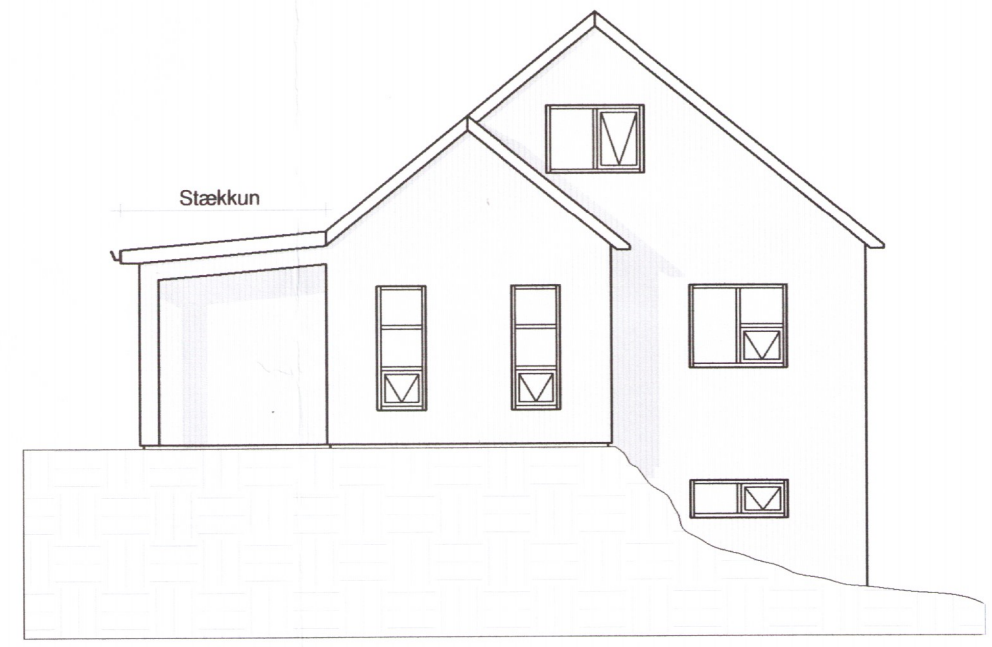

Snið A-A
1 : 100

Norður
1 : 100

Suður
1 : 100

Austur
1 : 100

Vestur
1 : 100

Skýringar.

- K- Kvóti
- GN- Gólfniðurfall
- LR- Loftræsting
- ☐- Reykskynjari
- REI - Ei brunamótstaða veggja
- 01- Matshluti

Pro-Ark Teiknistofa
 Myrkholt Bláskógabyggð
 4-18-024