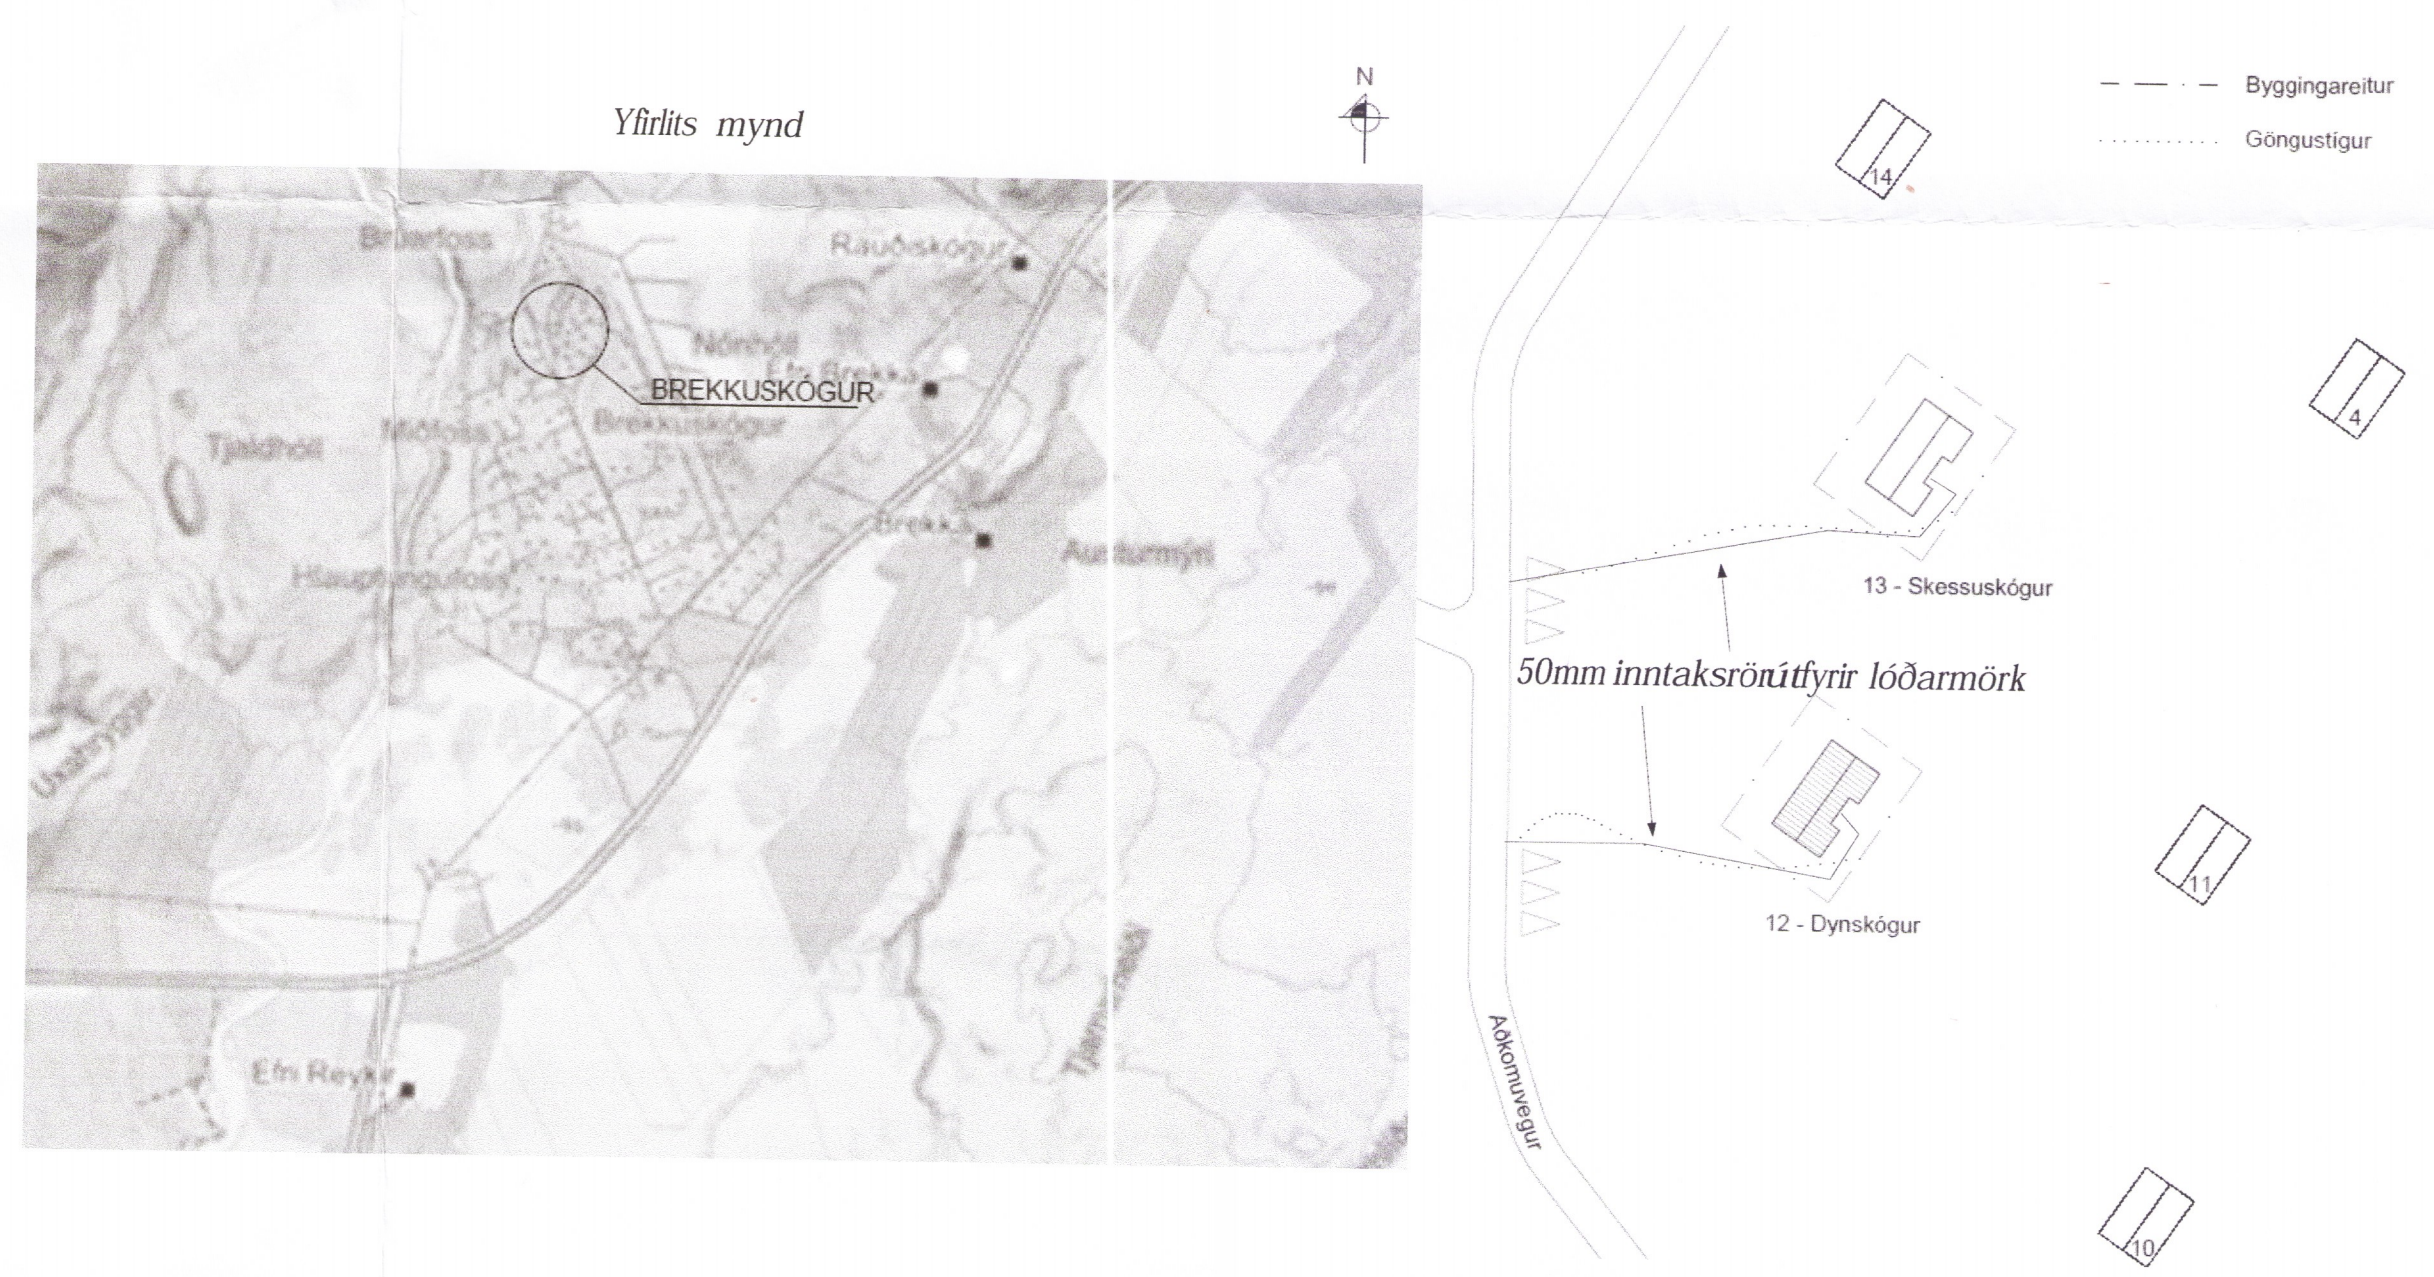

FRÁGANGUR Á SÖKKULSKAUTI OG SPENNUJÖFNUN

Yfirlits mynd

6664-18

Raflagnajónusta Selfoss ehf. Gagnheiði 5. 800 Selfoss Símar 894-5408 / 899-5408	
Dags: 21-11-2018	Staður: Brekkuskógur 12 og 13 lóð 167210 801 Selfoss.
Hönnuður/Raflagnateikningar: Svein Elíasson	Hönnuður/Raflagnateikningar: Sveinn Elíasson Kt 2808723189.
Teikning: Spennujöfnun Einlínamynd Afstöðumynd Spennujöfnun	Eigandi:
Breitt:	Kvarði: