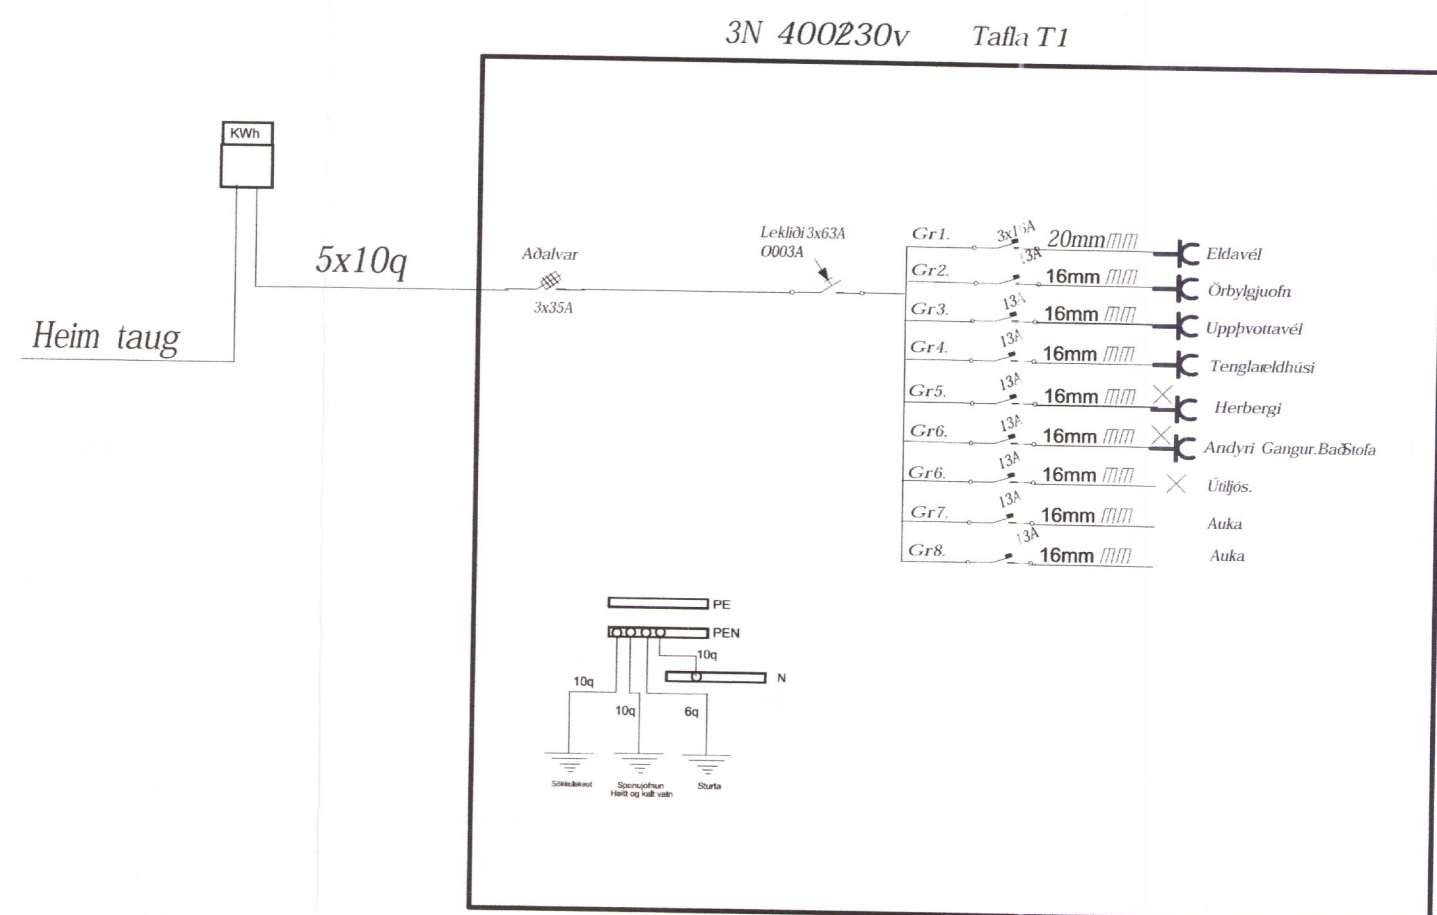

FRÁGANGUR Á SÖKKULSKAUTI OG SPENNUJÖFNUN

Yfirlits mynd

6664-18

Raflagnajónusta Selfoss ehf. Gagnheiði 5. 800 Selfoss Símar 894-5408 / 899-5408	
Dags: 21-11-2018	Staður: Brekkuskógur 12 og 13 lóð 167210 801 Selfoss.
Hönnuður/Raflagnateikningar: Svein Elíasson	Hönnuður/Raflagnateikningar: Sveinn Elíasson Kt 2808723189.
Teikning: Spennujöfnun Einlínamynd Afstöðumynd Spennujöfnun	Eigandi:
Breitt:	Kvarði: