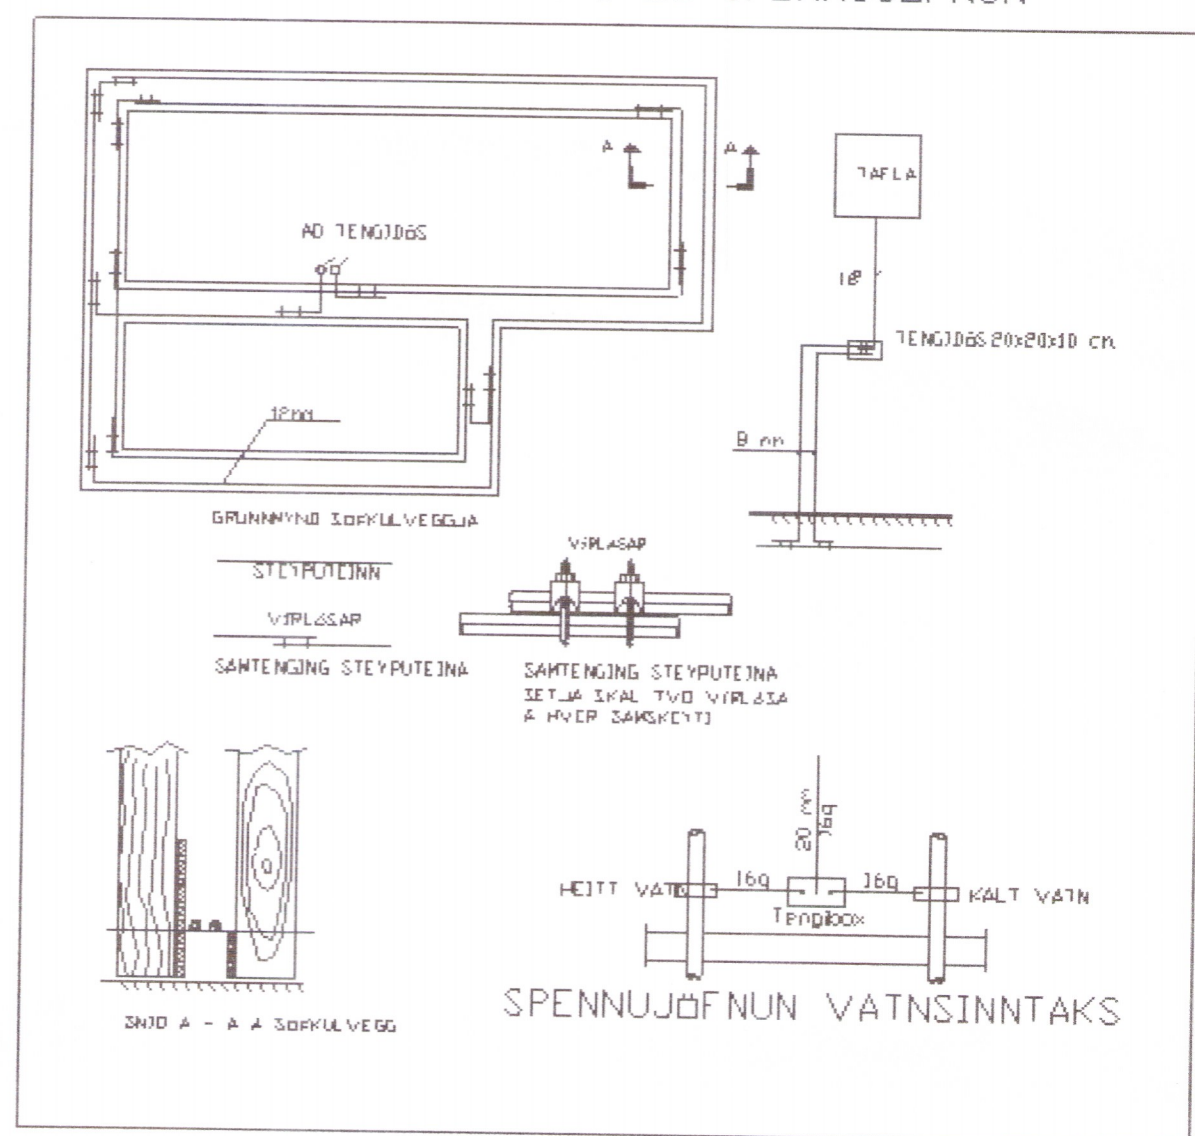

FRÁGANGUR Á SÖKKULSKAUTI OG SPENNUJÖFNUN

Yfirlits mynd

6664-18

Raflagnajónusta Selfoss ehf. Gagnheiði 5. 800 Selfoss Símar 894-5408 / 899-5408	
Dags: 21-11-2018	Staður: Brekkuskógur 12 og 13 lóð 167210 801 Selfoss.
Hönnuður/Raflagnateikningar: Svein Elíasson	Hönnuður/Raflagnateikningar: Sveinn Elíasson Kt 2808723189.
Teikning: Spennujöfnun Einlínamynd Afstöðumynd Spennujöfnun	Eigandi:
Breitt:	Kvarði: