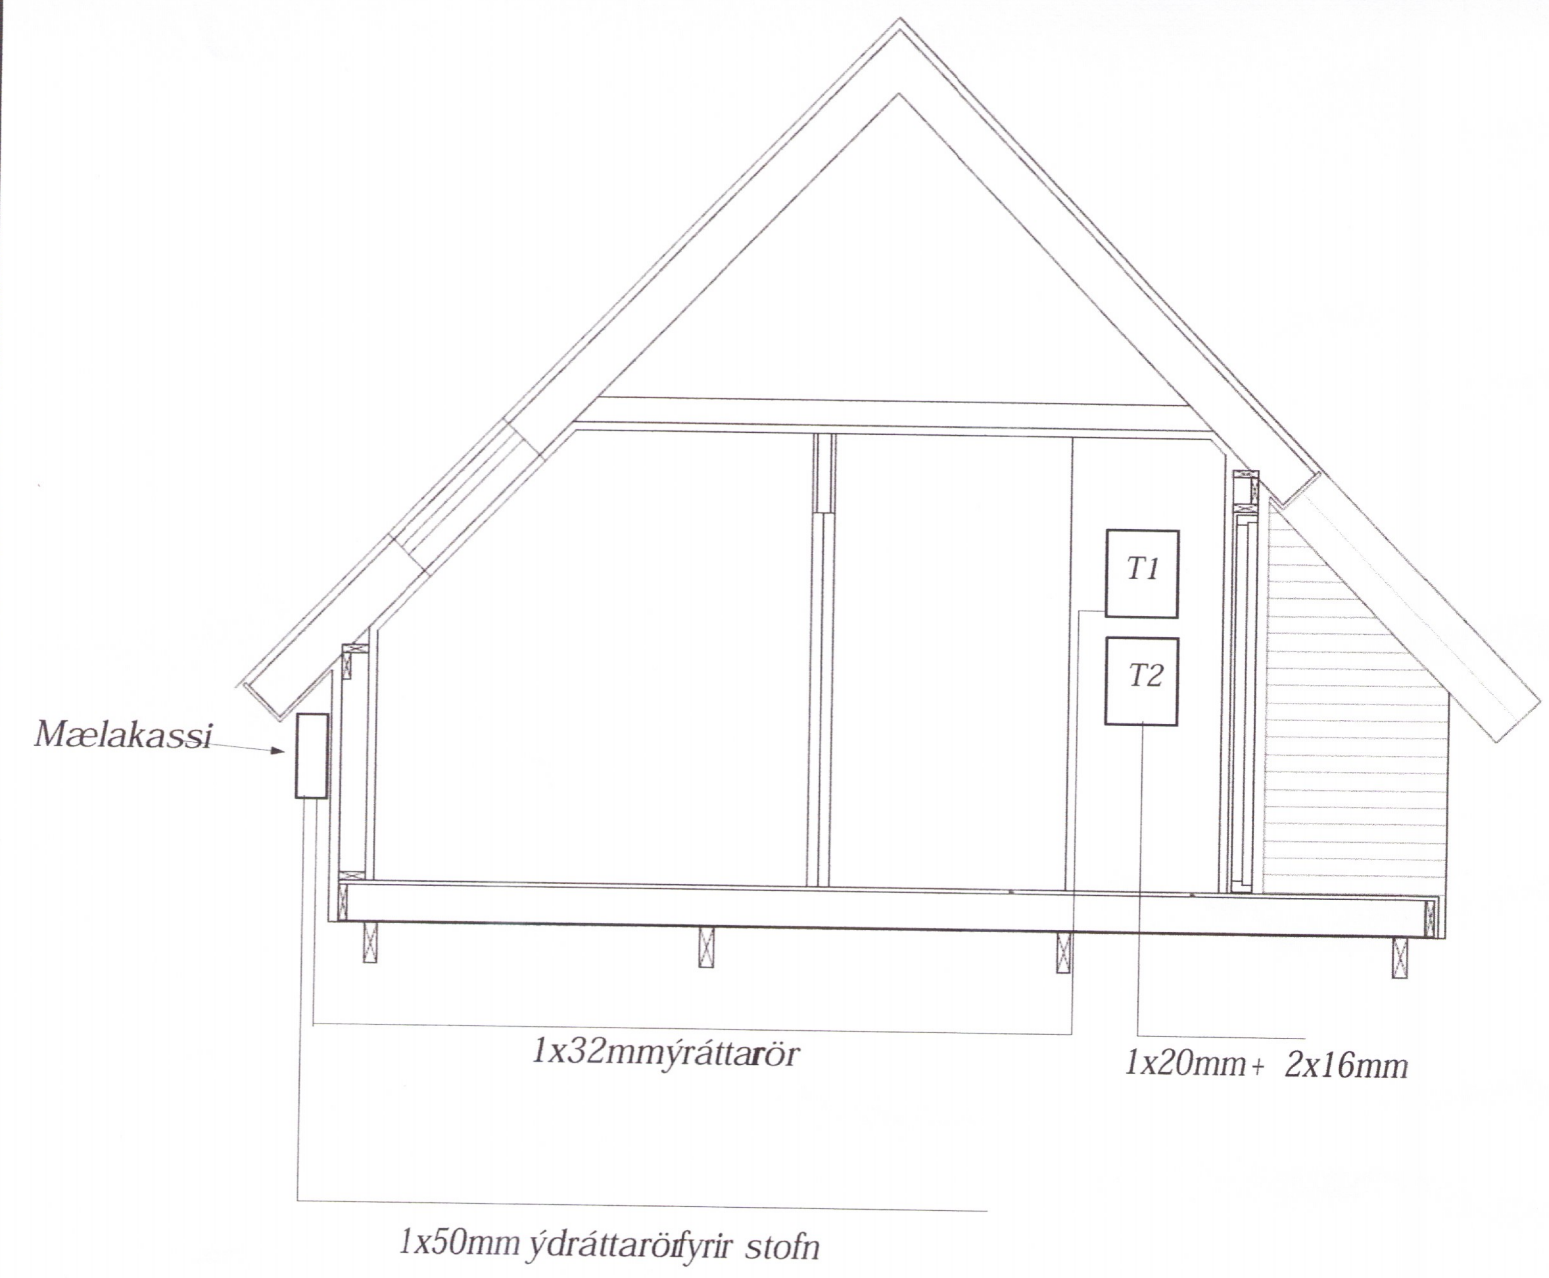

FRÁGANGUR Á SÖKKULSKAUTI OG SPENNUJÖFNUN

Yfirlits mynd

6664-18

Raflagnajónusta Selfoss ehf. Gagnheiði 5. 800 Selfoss Símar 894-5408 / 899-5408	
Dags: 21-11-2018	Staður: Brekkuskógur 12 og 13 lóð 167210 801 Selfoss.
Hönnuður/Raflagnateikningar: Svein Elíasson	Hönnuður/Raflagnateikningar: Sveinn Elíasson Kt 2808723189.
Teikning: Spennujöfnun Einlínamynd Afstöðumynd Spennujöfnun	Eigandi:
Breitt:	Kvarði: